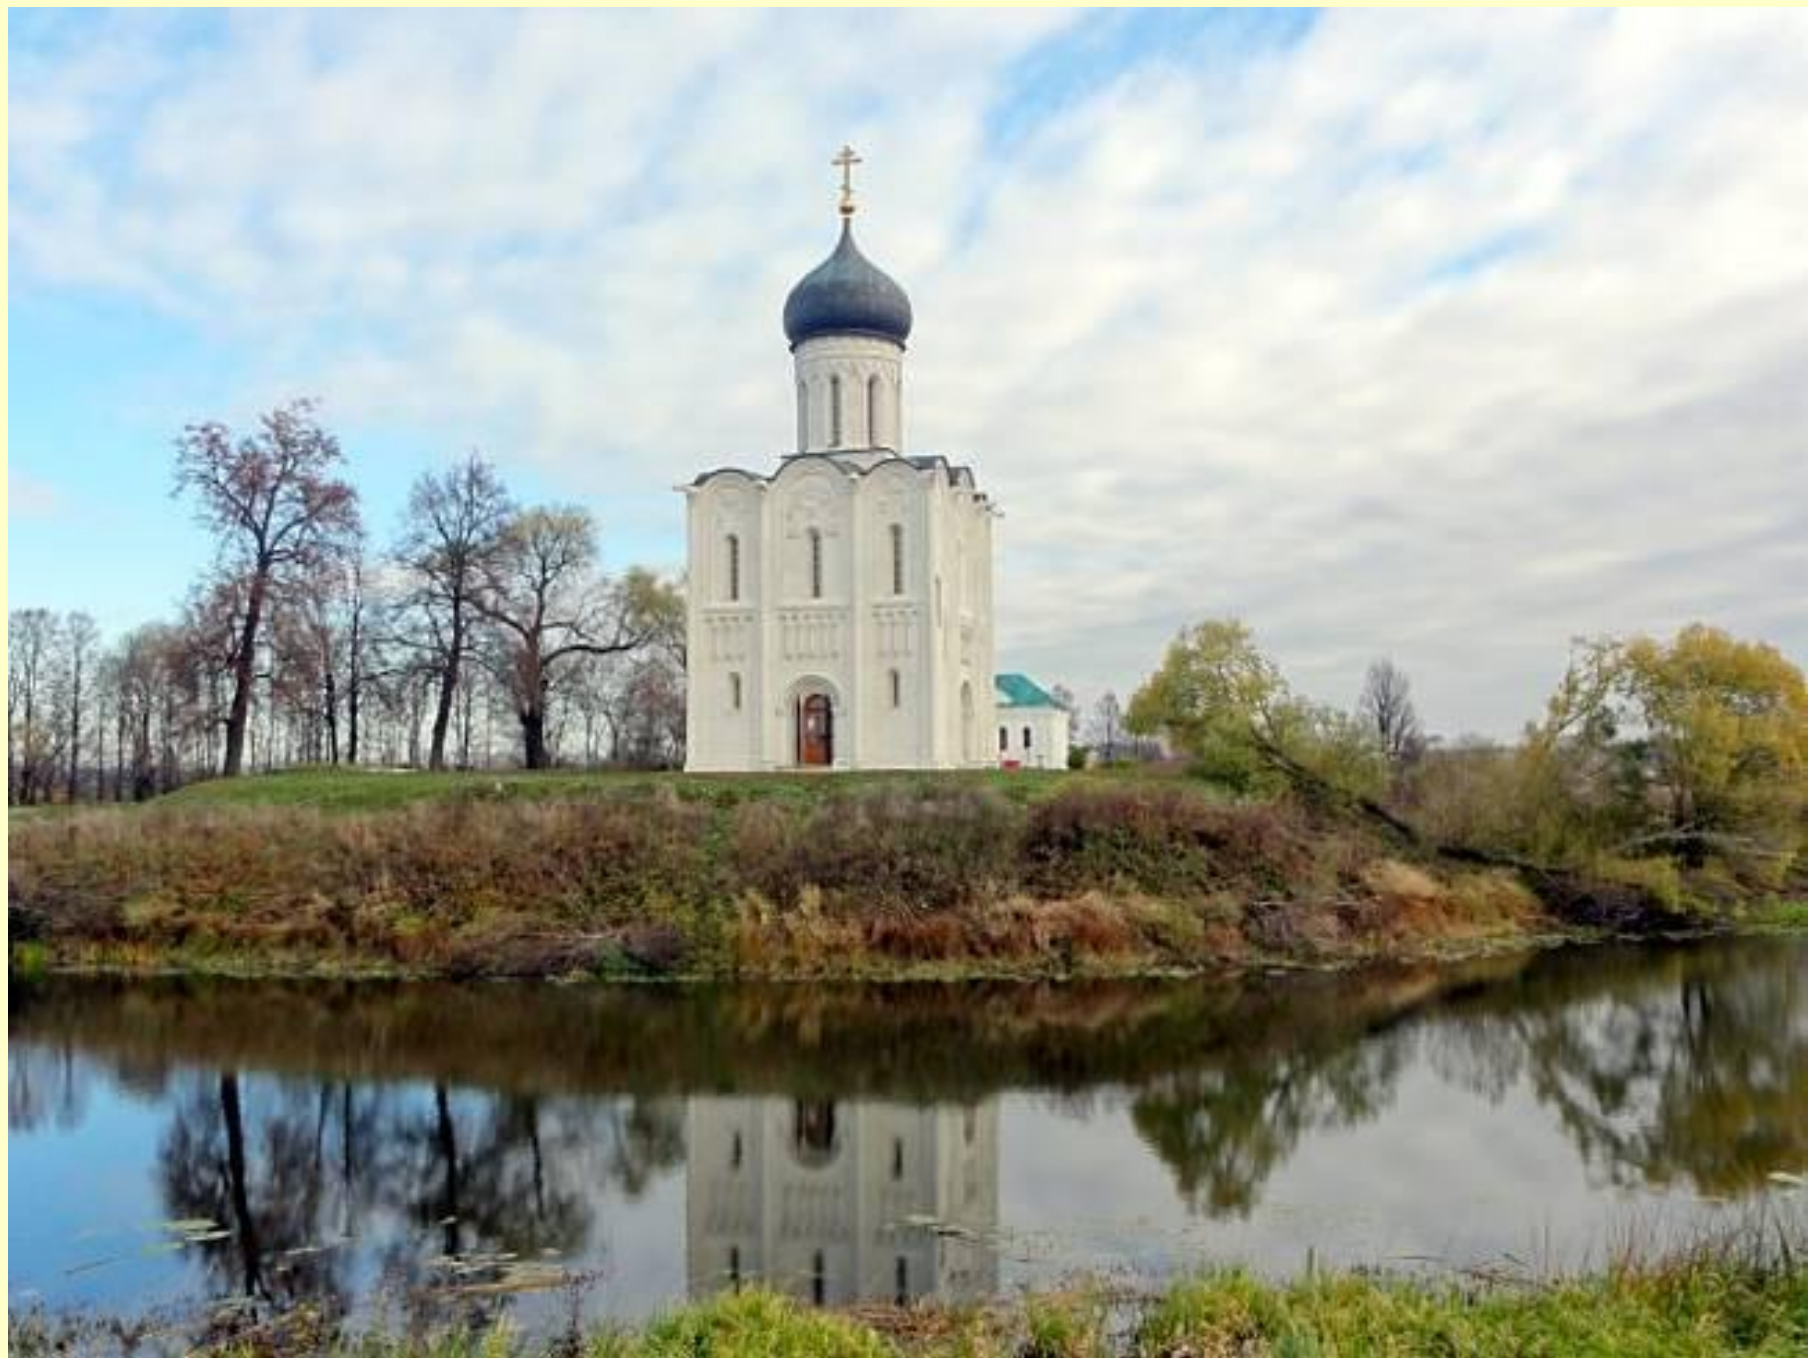

По какой ты скроена мерке?
Чем твой облик манит вдали?
Чем ты светишься вечно,
церковь
Покрова на реке Нерли?
Невысокая, небольшая,
Так подобрана складно ты,
Что во всех навек зароняешь
Ощущение высоты –
Так в округе твой очерк точен,
Так ты здесь для всего нужна,
Будто создана ты не зодчим,
А самой землей рождена.
Среди зелени – белый камень,
Луг, деревья, река, кусты.
Красноватый закатный пламень
Набежал – и зарделась ты.
И глядишь доступно и строго,
И слегка синеешь вдали...
Видно, предки верили в Бога,
Как в простую правду земли.