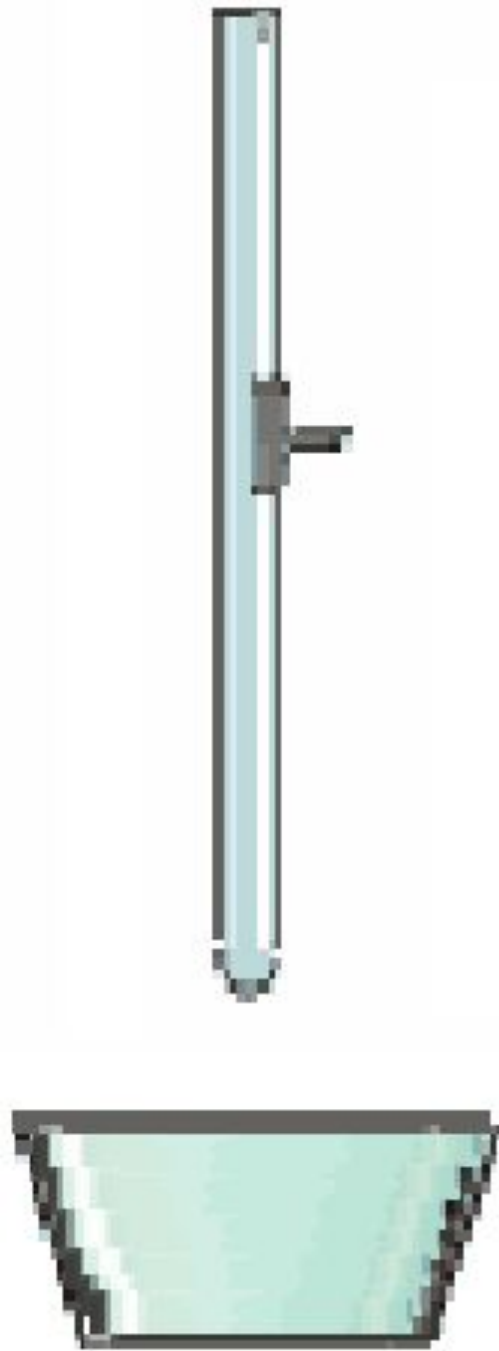

*Опыт
Торричелли*

*Стеклянную трубку
Длиной около метра,
запаянную с одного конца.*

ртуть

чаша с ртутью

*"столбик" ртути
примерно 76 см высотой*