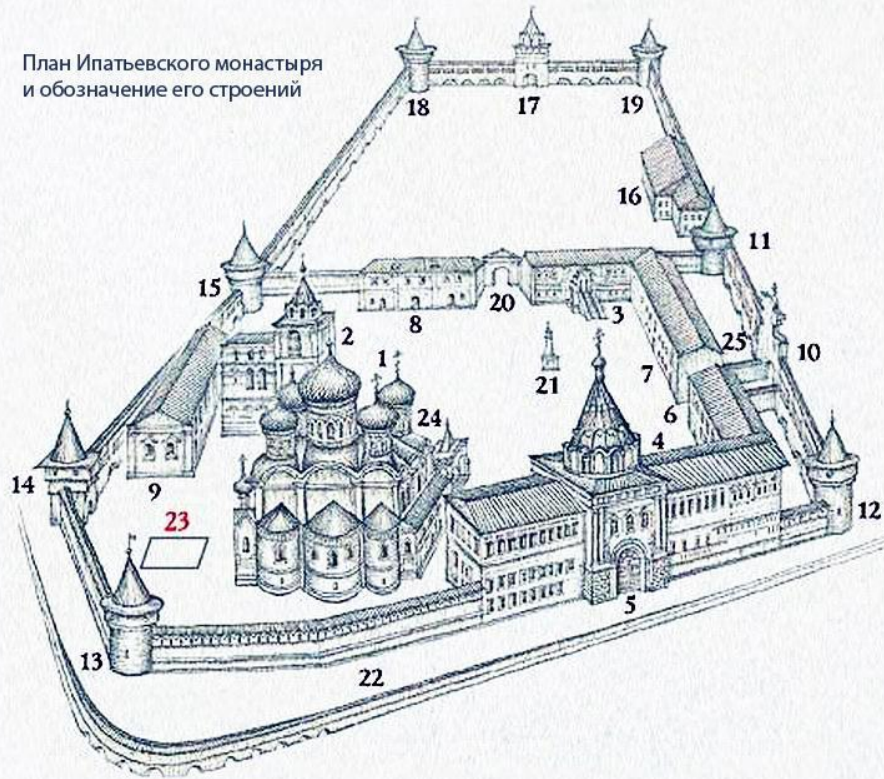

# Как устроен монастырь?

План Ипатьевского монастыря  
и обозначение его строений

- 1.Троицкий собор
- 2.Звонница. Колокольня
- 3.Палаты бояр Романовых
- 4.Архиерейский корпус
- 5.Святые ворота с надвратной церковью Хрисанфа и Дарии
- 6.Наместничий корпус
- 7.Братский корпус
- 8.Кельи над погребами
- 9.Свечной корпус
- 10.Северные (Екатерининские ворота)
- 11.Кузнечная башня
- 12.Пороховая башня
- 13.Водяная башня
- 14.Воскобойная башня
- 15.Квасная башня
- 16.Вотчинная контора
- 17.Зеленая башня
- 18.Юго-западная башня
- 19.Северо-западная башня
- 20.Западные ворота
- 21.Мемориальная колонна
- 22. Обруб (защитная стена)
- 23.Церковь Рождества Пресвятой Богородицы
- 24.Усыпальница бояр Годуновых
- 25.Засенье (место между стеной и постройками, использовалось в хозяйственных или военных целях)