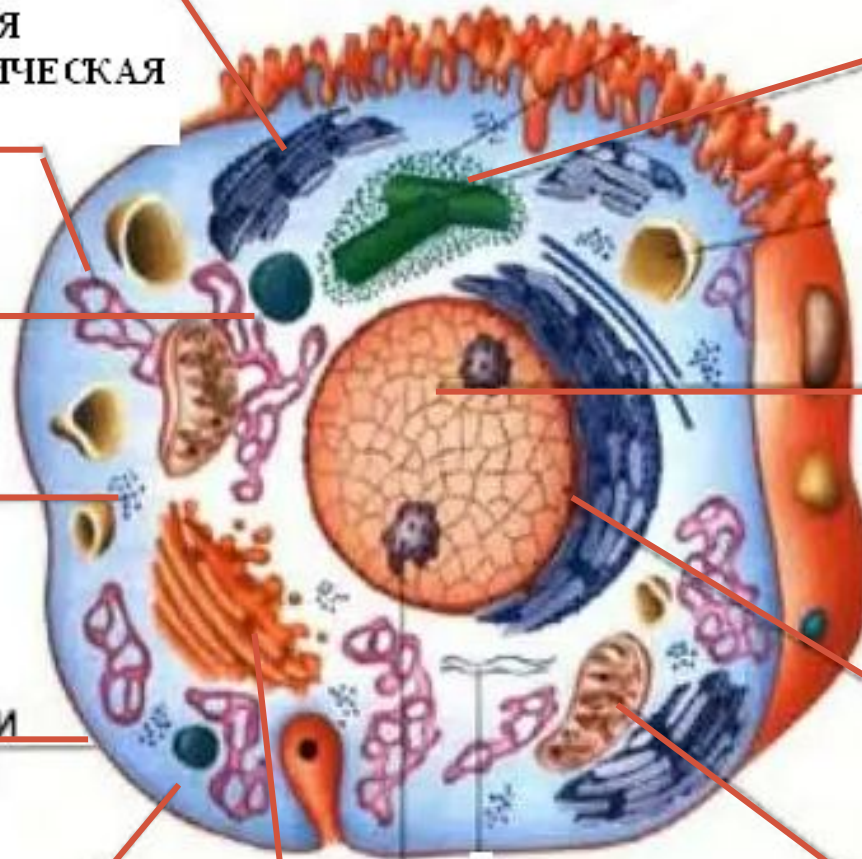

# Размер клеток

**Тромбоцит**  
(2-7 мкм)

**Яйцеклетка**  
(до 160 мкм)

**Нейрон**  
(от 150 мкм до 120 см)

# Главные части клетки

Ядро

Цитоплазма

Клеточная мембрана

# Строение клетки

ШЕРОХОВАТАЯ  
ЭНДОПЛАЗМАТИЧЕСКАЯ СЕТЬ

ГЛАДКАЯ  
ЭНДОПЛАЗМАТИЧЕСКАЯ  
СЕТЬ

ЛИЗОСОМЫ

РИБОСОМЫ

КЛЕТОЧНАЯ ИЛИ  
ЦИТОПЛАЗМА-  
ТИЧЕСКАЯ  
МЕМРАНА

ЦИТОПЛАЗМА

АППАРАТ ГОЛЬДЖИ

ЦЕНТРИОЛИ

ЯДРО

ЯДЕРНАЯ  
ОБОЛОЧКА

МИТОХОНДРИИ