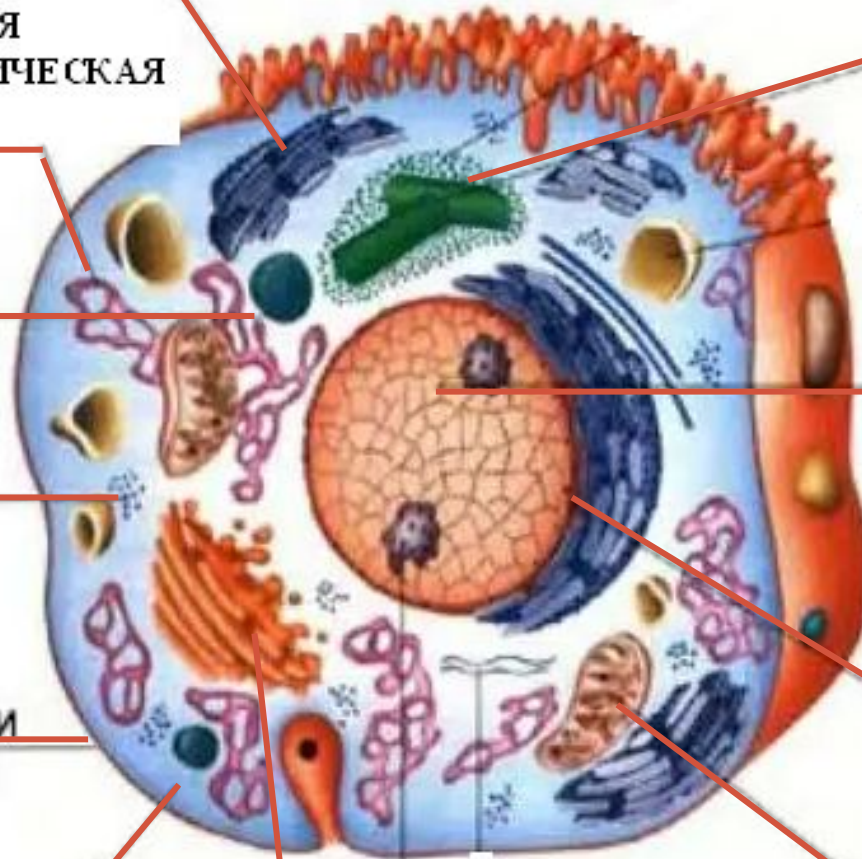

# Размер клеток

**Тромбоцит**  
(2-7 мкм)

**Яйцеклетка**  
(до 160 мкм)

**Нейрон**  
(от 150 мкм до 120 см)

# Главные части клетки

Ядро

Цитоплазма

Клеточная мембрана

# Строение клетки

ШЕРОХОВАТАЯ  
ЭНДОПЛАЗМАТИЧЕСКАЯ СЕТЬ

ГЛАДКАЯ  
ЭНДОПЛАЗМАТИЧЕСКАЯ  
СЕТЬ

ЛИЗОСОМЫ

РИБОСОМЫ

КЛЕТОЧНАЯ ИЛИ  
ЦИТОПЛАЗМАТИЧЕСКАЯ  
МЕМРАНА

ЦИТОПЛАЗМА

АППАРАТ ГОЛЬДЖИ

ЦЕНТРИОЛИ

ЯДРО

ЯДЕРНАЯ  
ОБОЛОЧКА

МИТОХОНДРИИ