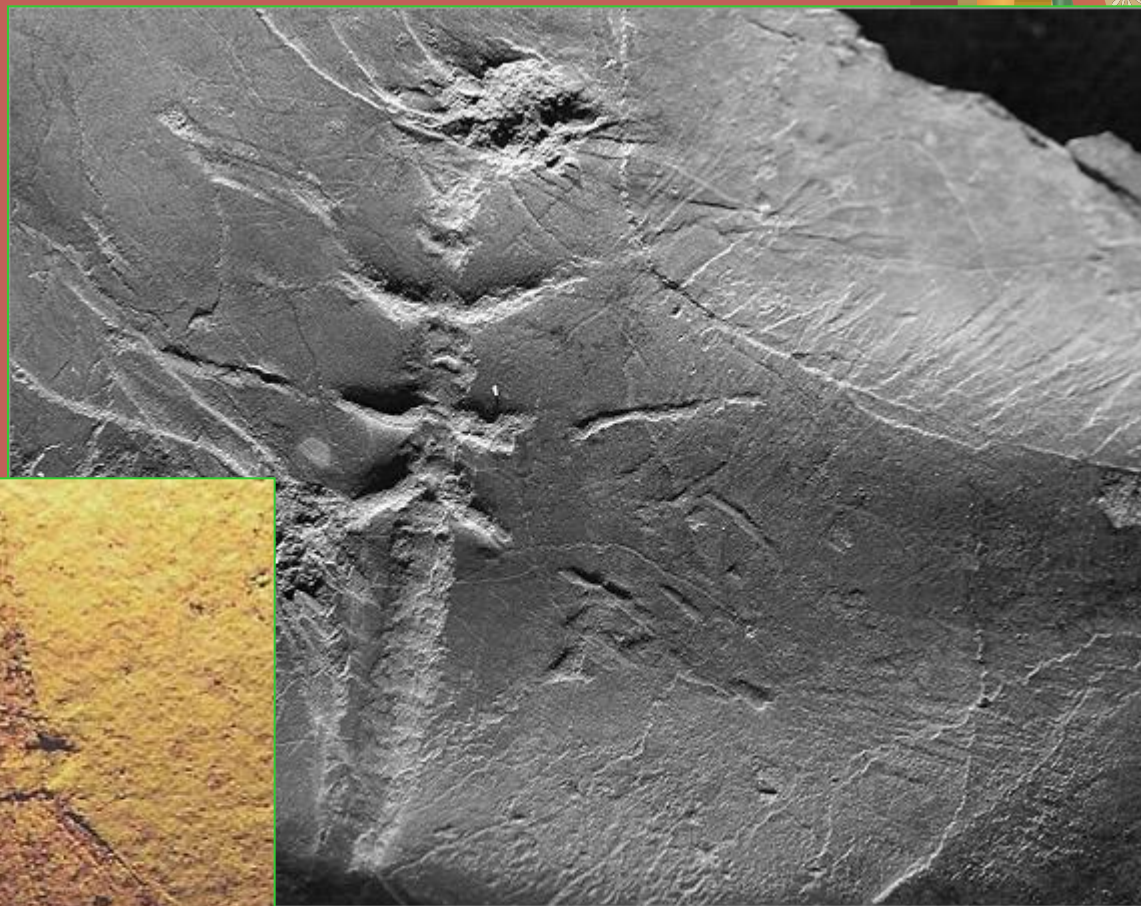

Ленинградская область, Волховский район,
МОБУ «Сясьстройская СОШ №2»

Отряд Стрекозы

Составила:
учитель биологии и химии
высшей квалификационной
категории
Бочкова Ирина Анатольевна

Портрет стрекозы

Сложные фасеточные глаза

Линька стрекозы

Личинка стрекозы

Маска личинки стрекозы

Отпечатки стрекоз на камне

Большое коромысло

Стрекоза стрелка

Evgenia Zaitceva

Стрекоза чёрная

Симпетрум кроваво-красный

Стрекоза белонос

(C) 2010 olga kuvykina

Крокотемис красный

Стрекоза лютка