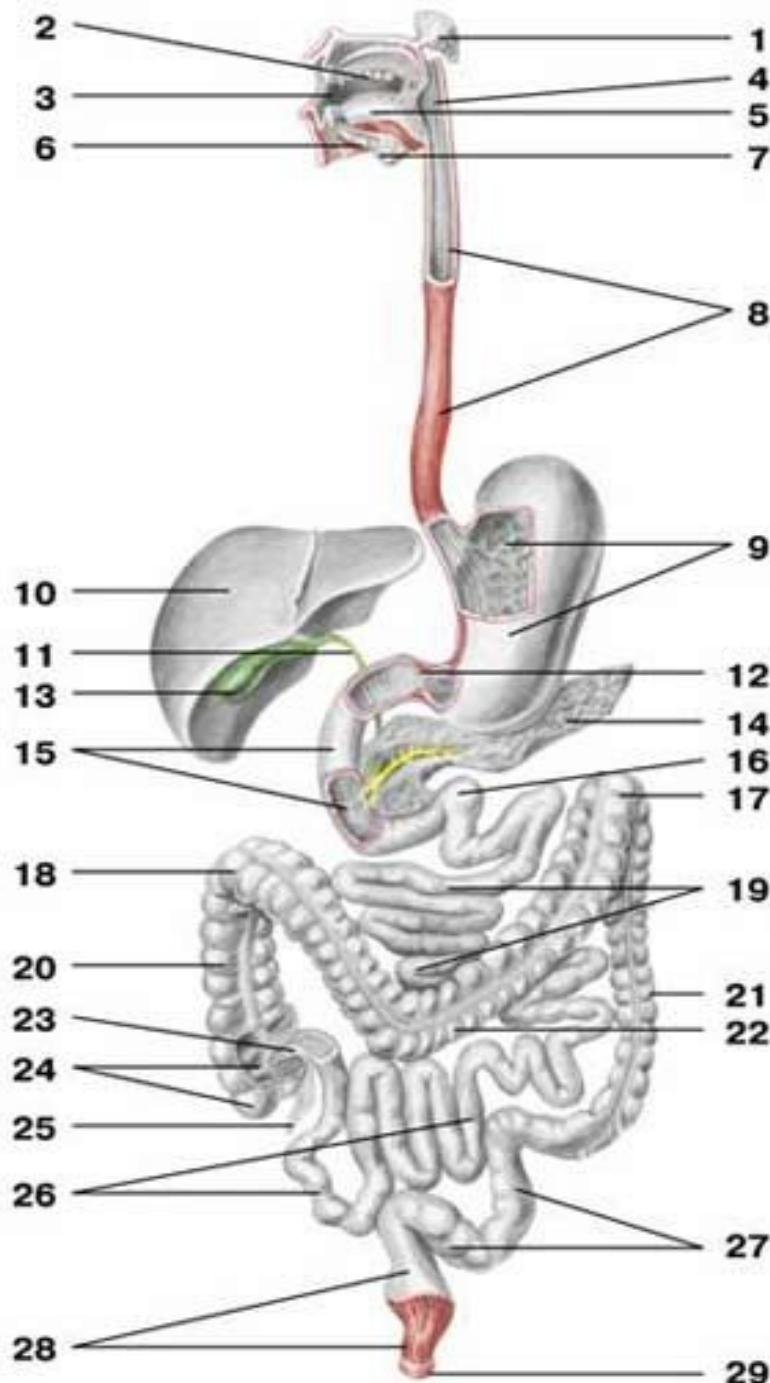

Пищеварительная Система

Ханнанова В. Н.
МБОУ «Школа №62»
Г. Казань

Общая схема пищеварительной системы

Пищеварительный аппарат

- 1 — околоушная железа; 2 — зубы;
- 3 — полость рта; 4 — глотка;
- 5 — язык; 6 — подъязычная железа;
- 7 — поднижнечелюстная железа; 8 — пищевод;
- 9 — желудок; 10 — печень;
- 11 — общий желчный проток;
- 12 — сжиматель (сфинктер) привратника;
- 13 — желчный пузырь;
- 14 — поджелудочная железа;
- 15 — двенадцатиперстная кишка;
- 16 — крутой изгиб двенадцатиперстной кишки;
- 17 — левый изгиб ободочной кишки;
- 18 — правый изгиб ободочной кишки;
- 19 — тощая кишка;
- 20 — восходящая ободочная кишка;
- 21 — нисходящая ободочная кишка;
- 22 — поперечная ободочная кишка;
- 23 — илеоцекальный клапан;
- 24 — слепая кишка; 25 — аппендикс;
- 26 — подвздошная кишка;
- 27 — сигмовидная ободочная кишка;
- 28 — прямая кишка;
- 29 — наружный сжиматель заднего прохода

Слизистая оболочка языка, tunica mucosa linguae, гладкая в области корня, нижней поверхности тела и вершины и шероховатая на спинке языка. Эта шероховатость обусловлена большим количеством мелких возвышений – сосочков языка, papillae linguales. Все сосочки языка отличаются по форме.

Нитевидные сосочки
Конусовидные сосочки
Грибовидные сосочки
Чечевицевидные сосочки
Желобовидные сосочки
Листовидные сосочки

Зубы (denies) верхней и нижней челюстей у

взрослого человека. Правая сторона

- 1-верхние большие коренные зубы (моляры);
- 2-верхние малые коренные зубы (премоляры);
- 3-верхний клык;
- 4-верхний латеральный резец;
- 5-верхний медиальный резец;
- 6-нижний медиальный резец;
- 7-нижний латеральный резец;
- 8-нижний клык; 9-нижние малые коренные зубы (премоляры); 10-подбородочное отверстие; 11-нижние большие коренные зубы (моляры); 12-канап нижний:

Использовались материалы:

1. [anatomya-atlas.ru](http://anatomiya-atlas.ru)
2. Биология. Человек. Учебник для 8 класса.
Колесов Д.В. и др. М.: Дрофа, 2007
3. Большая иллюстрированная энциклопедия эрудита М Махаон 2005