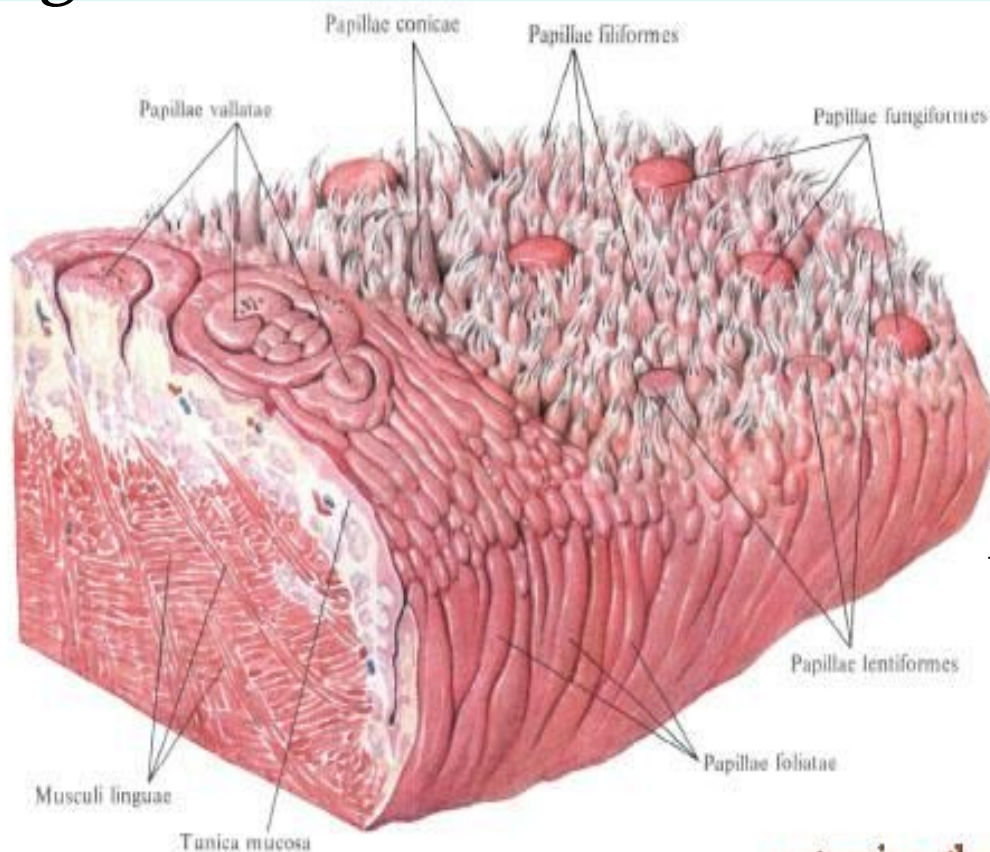

Пищеварительная Система

Ханнанова В. Н.
МБОУ «Школа №62»
Г. Казань

Общая схема пищеварительной системы

Пищеварительный аппарат

- 1 — околоушная железа; 2 — зубы;
- 3 — полость рта; 4 — глотка;
- 5 — язык; 6 — подъязычная железа;
- 7 — поднижнечелюстная железа; 8 — пищевод;
- 9 — желудок; 10 — печень;
- 11 — общий желчный проток;
- 12 — сжиматель (сфинктер) привратника;
- 13 — желчный пузырь;
- 14 — поджелудочная железа;
- 15 — двенадцатиперстная кишка;
- 16 — крутой изгиб двенадцатиперстной кишки;
- 17 — левый изгиб ободочной кишки;
- 18 — правый изгиб ободочной кишки;
- 19 — тощая кишка;
- 20 — восходящая ободочная кишка;
- 21 — нисходящая ободочная кишка;
- 22 — поперечная ободочная кишка;
- 23 — илеоцекальный клапан;
- 24 — слепая кишка; 25 — аппендикс;
- 26 — подвздошная кишка;
- 27 — сигмовидная ободочная кишка;
- 28 — прямая кишка;
- 29 — наружный сжиматель заднего прохода

Слизистая оболочка языка, tunica mucosa linguae, гладкая в области корня, нижней поверхности тела и вершины и шероховатая на спинке языка. Эта шероховатость обусловлена большим количеством мелких возвышений – сосочков языка, papillae linguales. Все сосочки языка отличаются по форме.

Нитевидные сосочки
Конусовидные сосочки
Грибовидные сосочки
Чечевицевидные сосочки
Желобовидные сосочки
Листовидные сосочки

Зубы (denies) верхней и нижней челюстей у

взрослого человека. Правая сторона

- 1-верхние большие коренные зубы (моляры);
- 2-верхние малые коренные зубы (премоляры);
- 3-верхний клык;
- 4-верхний латеральный резец;
- 5-верхний медиальный резец;
- 6-нижний медиальный резец;
- 7-нижний латеральный резец;
- 8-нижний клык; 9-нижние малые коренные зубы (премоляры); 10-подбородочное отверстие; 11-нижние большие коренные зубы (моляры); 12-канап нижний: