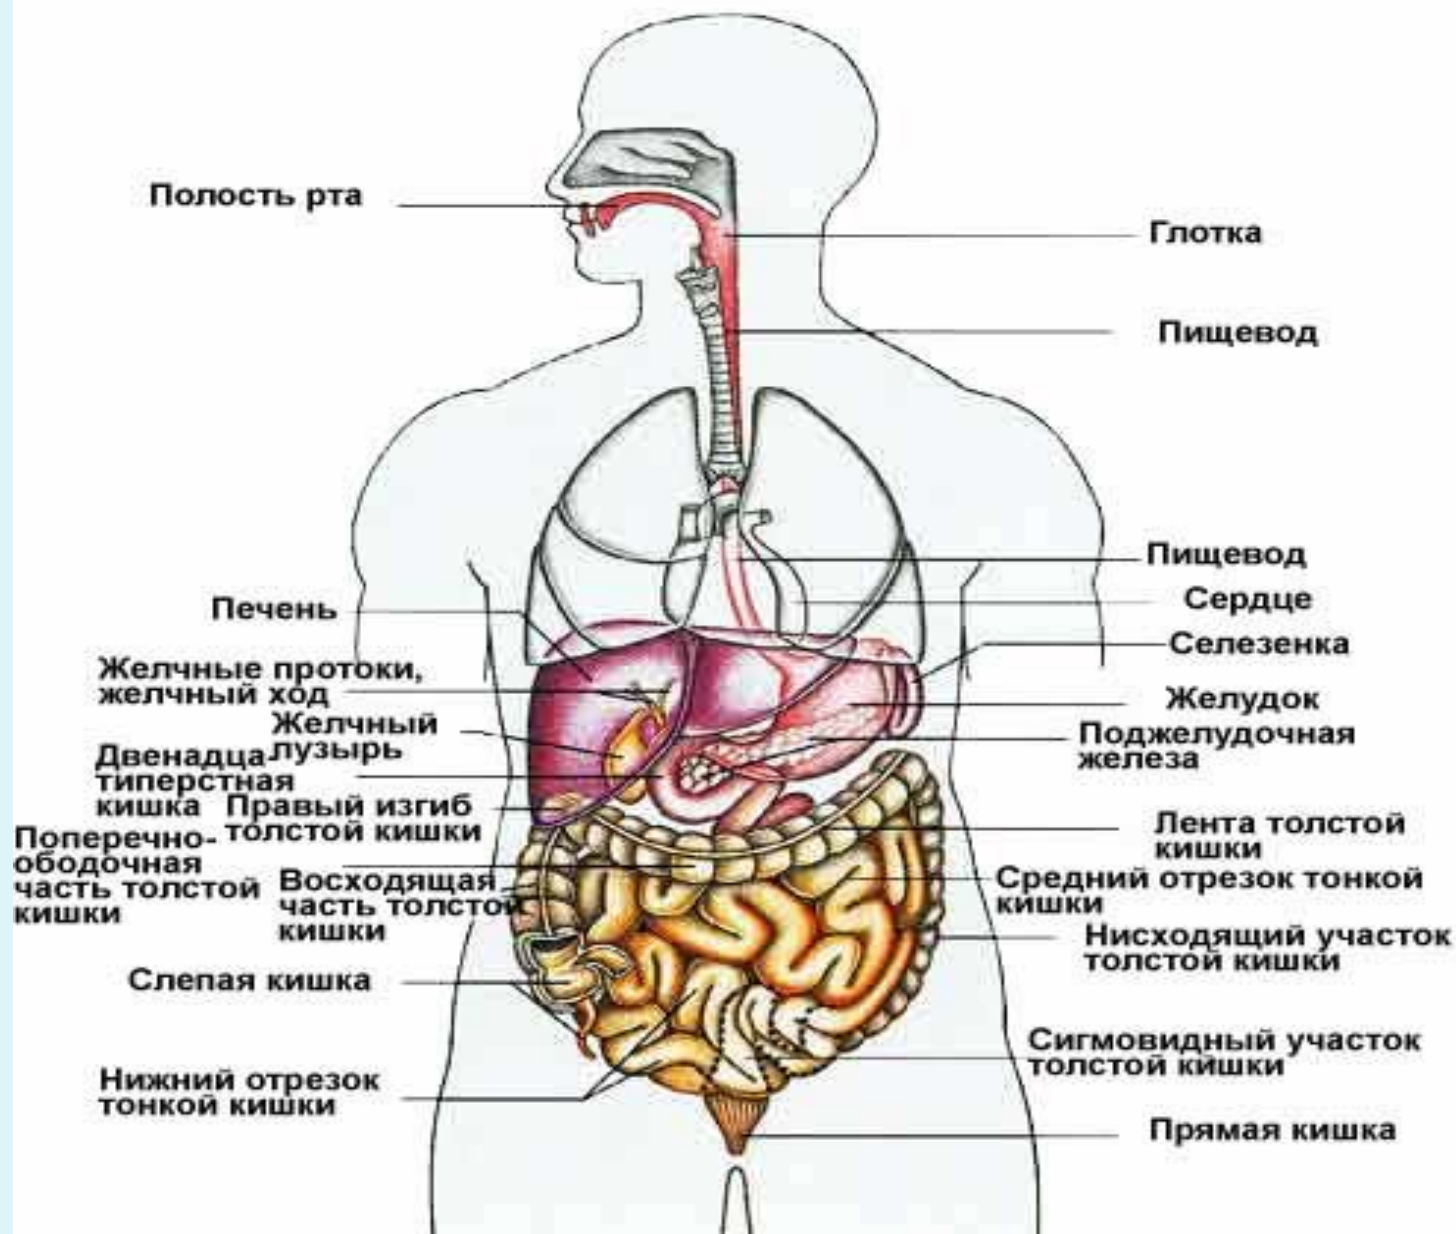

Пищеварительная Система

Ханнанова В. Н.
МБОУ «Школа №62»
Г. Казань

Общая схема пищеварительной системы

Пищеварительный аппарат

- 1 — околоушная железа; 2 — зубы;
- 3 — полость рта; 4 — глотка;
- 5 — язык; 6 — подъязычная железа;
- 7 — поднижнечелюстная железа; 8 — пищевод;
- 9 — желудок; 10 — печень;
- 11 — общий желчный проток;
- 12 — сжиматель (сфинктер) привратника;
- 13 — желчный пузырь;
- 14 — поджелудочная железа;
- 15 — двенадцатиперстная кишка;
- 16 — крутой изгиб двенадцатиперстной кишки;
- 17 — левый изгиб ободочной кишки;
- 18 — правый изгиб ободочной кишки;
- 19 — тощая кишка;
- 20 — восходящая ободочная кишка;
- 21 — нисходящая ободочная кишка;
- 22 — поперечная ободочная кишка;
- 23 — илеоцекальный клапан;
- 24 — слепая кишка; 25 — аппендикс;
- 26 — подвздошная кишка;
- 27 — сигмовидная ободочная кишка;
- 28 — прямая кишка;
- 29 — наружный сжиматель заднего прохода

Слизистая оболочка языка, tunica mucosa linguae, гладкая в области корня, нижней поверхности тела и вершины и шероховатая на спинке языка. Эта шероховатость обусловлена большим количеством мелких возвышений – сосочков языка, papillae linguales. Все сосочки языка отличаются по форме.

Нитевидные сосочки
Конусовидные сосочки
Грибовидные сосочки
Чечевицевидные сосочки
Желобовидные сосочки
Листовидные сосочки

Зубы (denies) верхней и нижней челюстей у

взрослого человека. Правая сторона

- 1-верхние большие коренные зубы (моляры);
- 2-верхние малые коренные зубы (премоляры);
- 3-верхний клык;
- 4-верхний латеральный резец;
- 5-верхний медиальный резец;
- 6-нижний медиальный резец;
- 7-нижний латеральный резец;
- 8-нижний клык; 9-нижние малые коренные зубы (премоляры); 10-подбородочное отверстие; 11-нижние большие коренные зубы (моляры); 12-канап нижний:

Использовались материалы:

1. [anatomya-atlas.ru](http://anatomiya-atlas.ru)
2. Биология. Человек. Учебник для 8 класса.
Колесов Д.В. и др. М.: Дрофа, 2007
3. Большая иллюстрированная энциклопедия эрудита М Махаон 2005