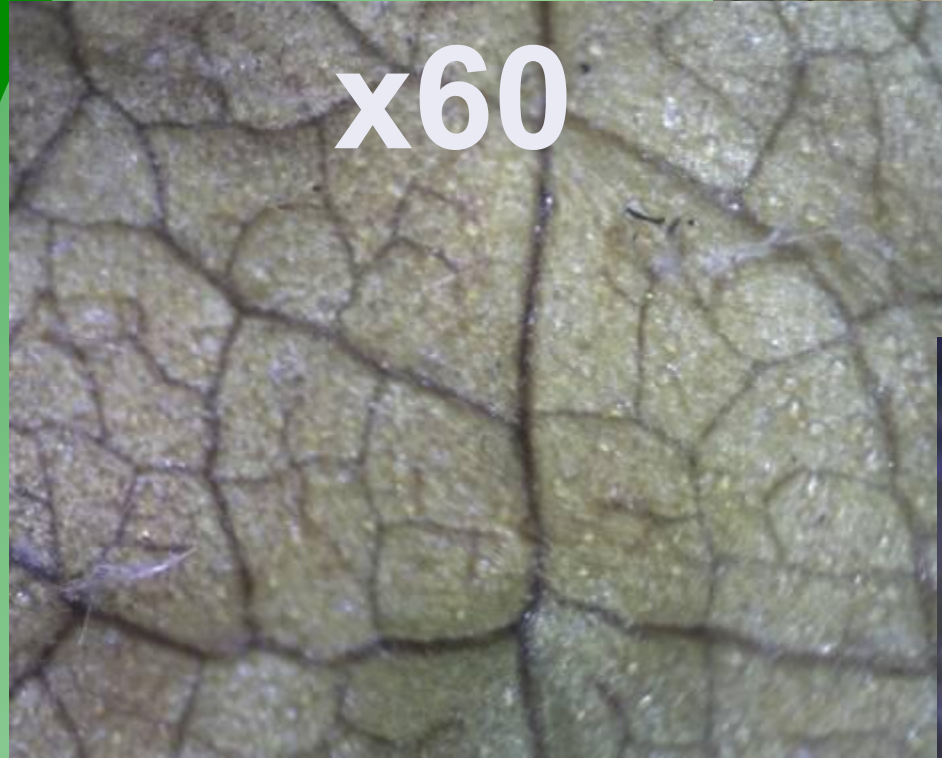

x10

x60

x200

**Жёлтый лист с
остатками хлорофилла**

x10

x60

x200

Сухой жёлтый лист