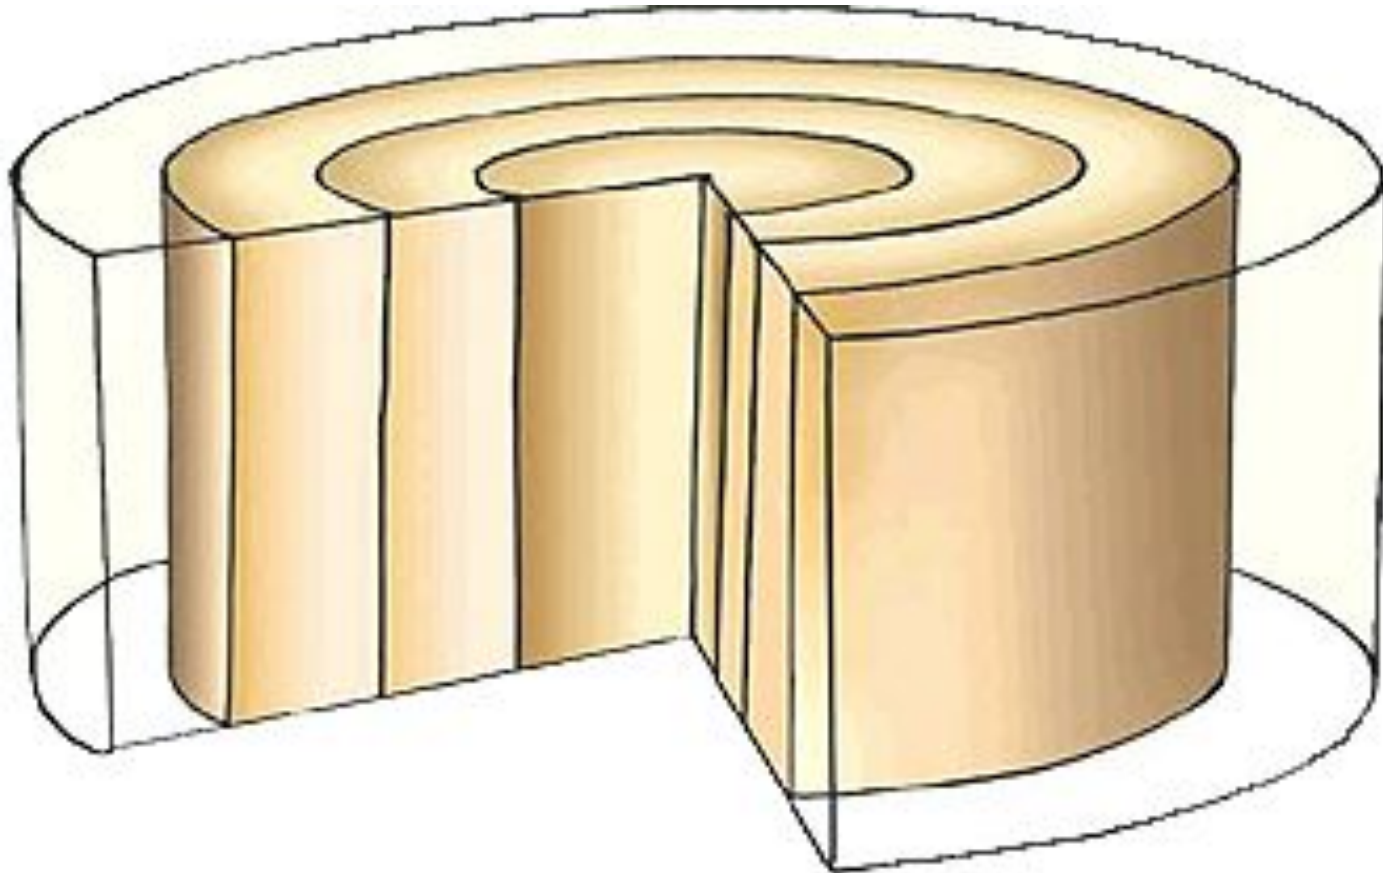

Тема: **Стебель.**

Внешнее и внутреннее строение стебля

Органы цветкового растения

Стебель- это осевая часть растения

Внешнее строение стебля

удлиненные

*подсолнечник
кукуруза
астра
гладиолус*

укороченные

1. Проводящая
2. Опорная
3. Запасающая

Внутреннее строение стебля

Годичное кольцо- прирост древесины за год

По годичным кольцам

МОЖНО:

- 1. Подсчитать возраст дерева или побега**
- 2. Определить в каких условиях жило растение**
- 3. Установить колебания погодных условий за многие годы**

Выводы:

- Стебель важная часть побега
- Выполняет различные функции: проводящую, опорную, запасающую
- Внешнее и внутреннее строение обусловлено функциями, которые выполняет стебель
- По древесине идет восходящий ток, по лубу-нисходящий
- Стебель растет в толщину посредством деления клеток камбия
- По годичным кольцам можно определит возраст растения и условия, в которых оно произрастало