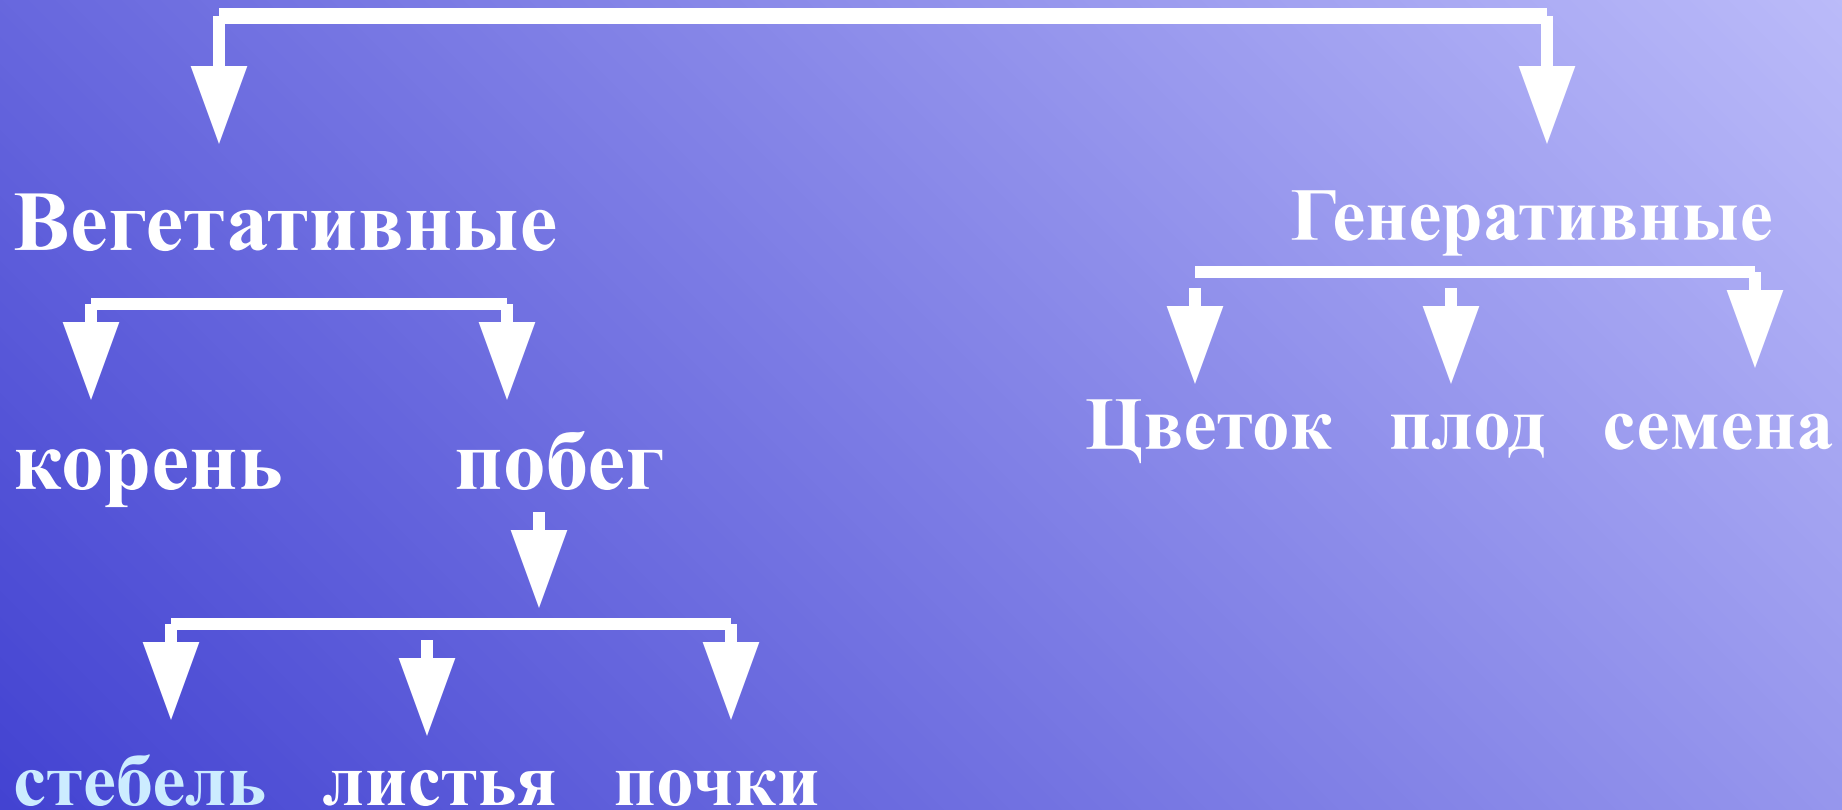

Тема: **Стебель.**

Внешнее и внутреннее строение стебля

Органы цветкового растения

Стебель- это осевая часть растения

Внешнее строение стебля

удлиненные

*подсолнечник
кукуруза
астра
гладиолус*

укороченные

1. Проводящая
2. Опорная
3. Запасающая

Внутреннее строение стебля

Годичное кольцо- прирост древесины за год

По годичным кольцам

МОЖНО:

- 1. Подсчитать возраст дерева или побега**
- 2. Определить в каких условиях жило растение**
- 3. Установить колебания погодных условий за многие годы**

Выводы:

- Стебель важная часть побега
- Выполняет различные функции: проводящую, опорную, запасающую
- Внешнее и внутреннее строение обусловлено функциями, которые выполняет стебель
- По древесине идет восходящий ток, по лубу-нисходящий
- Стебель растет в толщину посредством деления клеток камбия
- По годичным кольцам можно определит возраст растения и условия, в которых оно произрастало