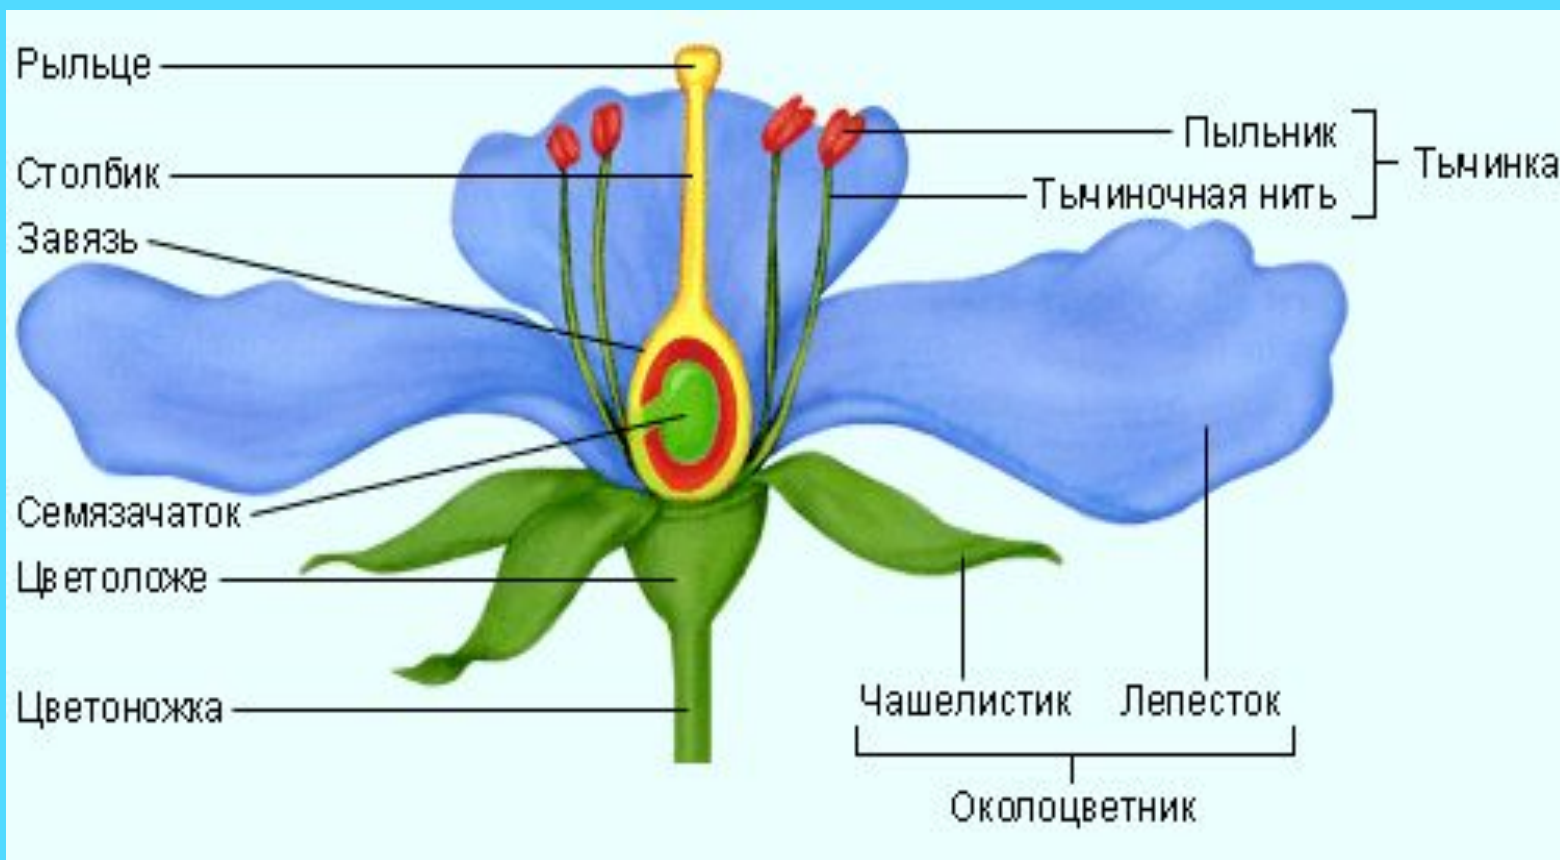

окрашенные и
зеленые

пахучие и без
запаха

одиночные или
собранные вместе в
соцветия

ФУНКЦИИ ЦВЕТКА -

образование
ПЛОДОВ
и семян.

Строение цветка

Цветки размещаются на тоненьких
стебельках- цветоножках.

Цветок располагается на *цветоложе*.

На верхушке цветоложа находится *пестик*.

Чуть ниже размещаются *тычинки*.

На цветоложе располагаются *лепестки*, их
совокупность называется *венчиком*.

Под лепестками находится *чашелистики*, образующие
чашечку.

Венчик и чашечка создают яркую часть
цветка- *околоцветник*.

ОКОЛОЦВЕТНИК

Простой
-листочки цветка
одинаковые и нет
чашелистиков

Двойной,
разделен на чашечку
и венчик

Если через околоцветник можно провести несколько плоскостей симметрии то – это правильный цветок

Если через околоцветник можно провести только одну симметрию то – это неправильный цветок

Главные части цветка

П
Е
С
Т
И
К

Т
Ы
Ч
И
Н
К
И

Состоит из:
рыльце,
столбик,
завязь

Состоят из:
тычиночно
й
нити,
пыльник