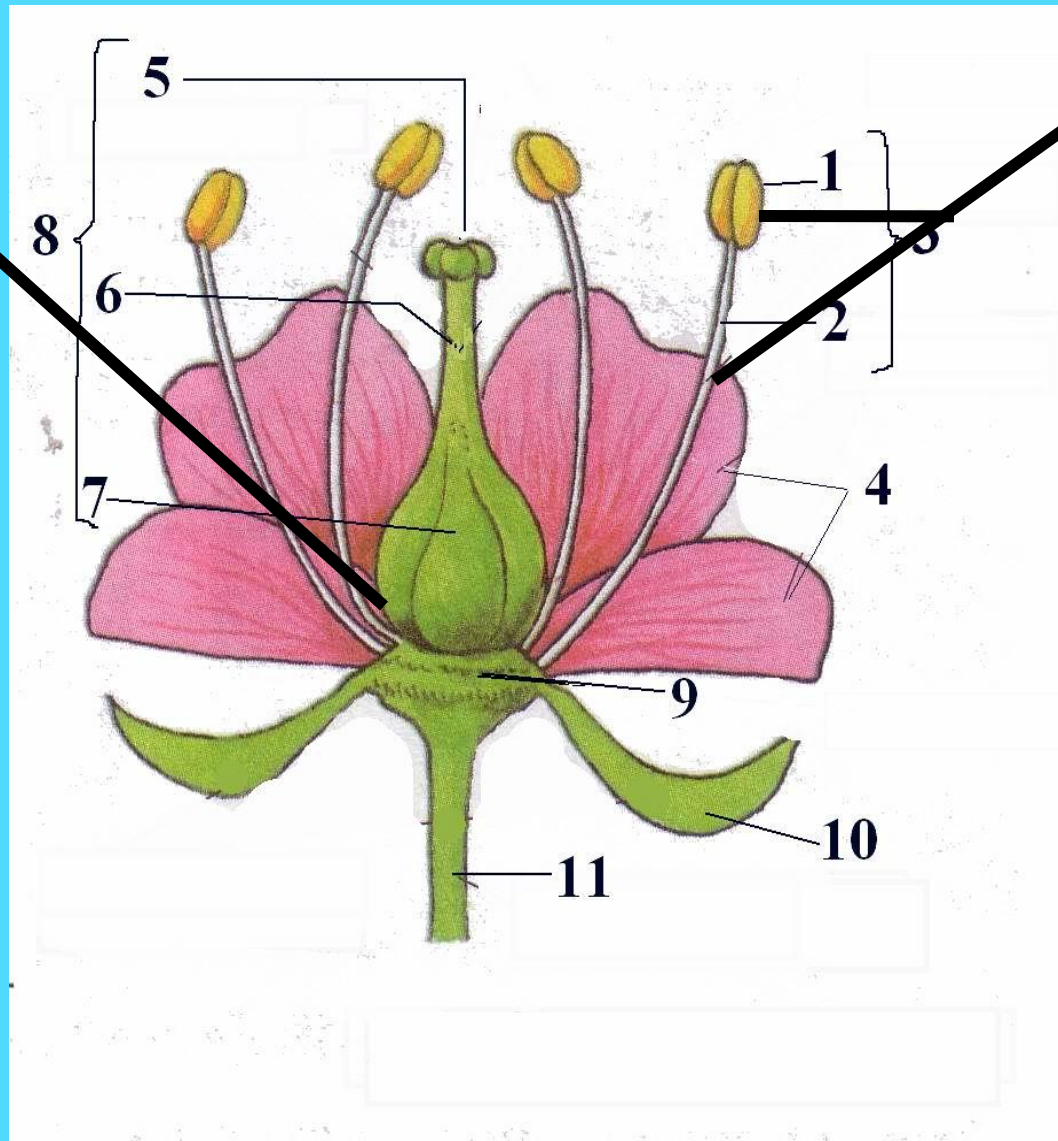

На верхушке цветоложа находится *пестик*.

Чуть ниже размещаются *тычинки*.

На цветоложе располагаются *лепестки*, их
совокупность называется *венчиком*.

Под лепестками находится *чашелистики*, образующие
чашечку.

Венчик и чашечка создают яркую часть
цветка- *околоцветник*.

ОКОЛОЦВЕТНИК

Простой
-листочки цветка
одинаковые и нет
чашелистиков

Двойной,
разделен на чашечку
и венчик

Если через околоцветник можно провести несколько плоскостей симметрии то – это правильный цветок

Если через околоцветник можно провести только одну симметрию то – это неправильный цветок

Главные части цветка

П
Е
С
Т
И
К

Т
Ы
Ч
И
Н
К
И

Состоит из:
рыльце,
столбик,
завязь

Состоят из:
тычиночно
й
нити,
пыльник