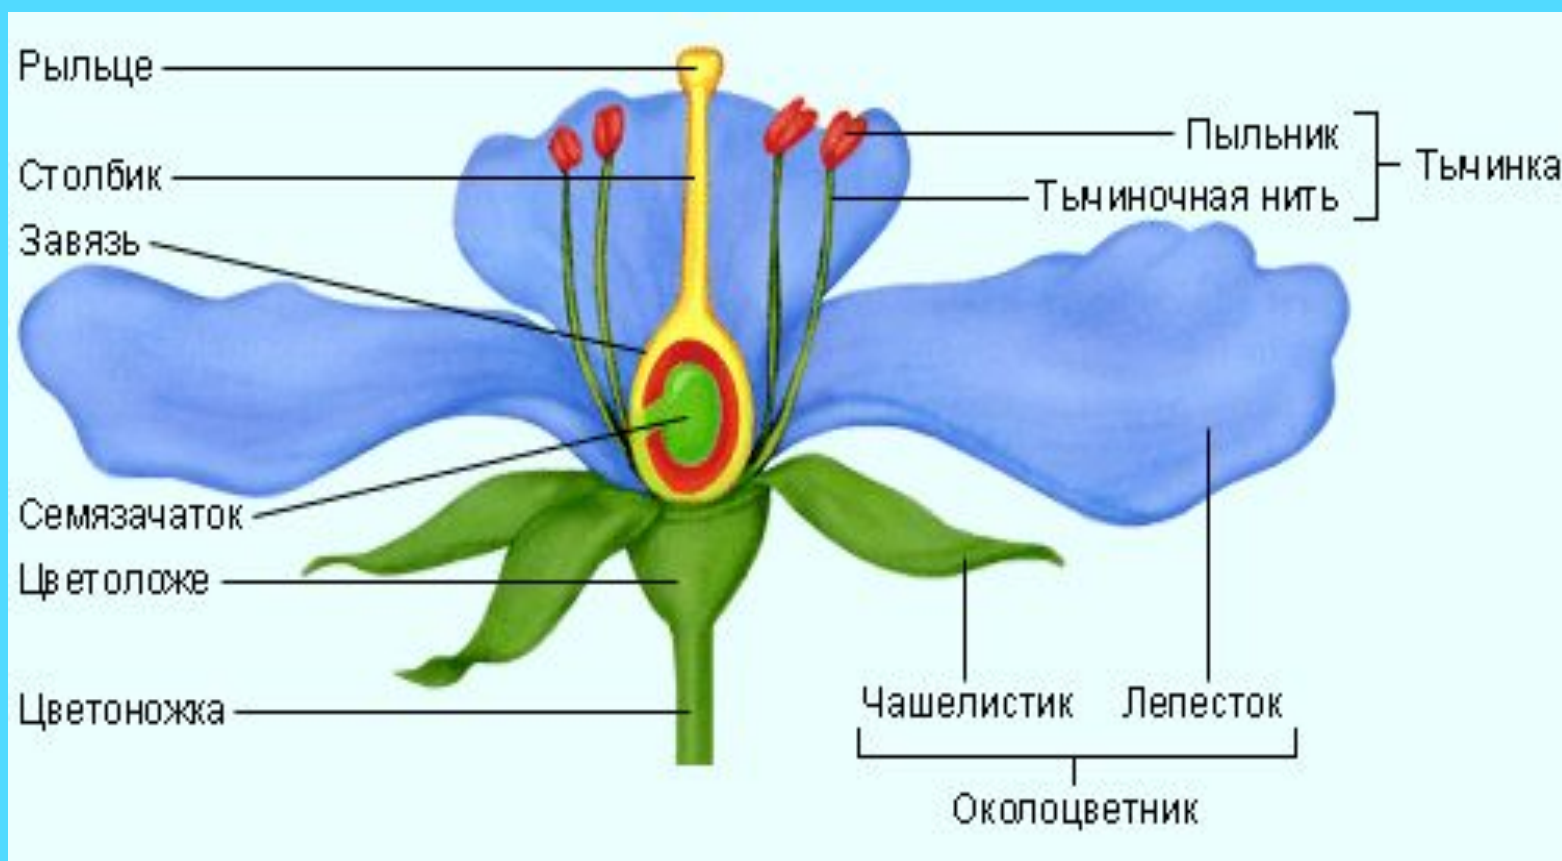

окрашенные и
зеленые

пахучие и без
запаха

одиночные или
собранные вместе в
соцветия

ФУНКЦИИ ЦВЕТКА -

образование
ПЛОДОВ
и семян.

Строение цветка

Цветки размещаются на тоненьких
стебельках- цветоножках.

Цветок располагается на *цветоложе*.

На верхушке цветоложа находится *пестик*.

Чуть ниже размещаются *тычинки*.

На цветоложе располагаются *лепестки*, их
совокупность называется *венчиком*.

Под лепестками находится *чашелистики*, образующие
чашечку.

Венчик и чашечка создают яркую часть
цветка- *околоцветник*.

ОКОЛОЦВЕТНИК

Простой
-листочки цветка
одинаковые и нет
чашелистиков

Двойной,
разделен на чашечку
и венчик

Если через околоцветник можно провести несколько плоскостей симметрии то – это правильный цветок

Если через околоцветник можно провести только одну симметрию то – это неправильный цветок

Главные части цветка

П
Е
С
Т
И
К

Т
Ы
Ч
И
Н
К
И

Состоит из:
рыльце,
столбик,
завязь

Состоят из:
тычиночно
й
нити,
пыльник