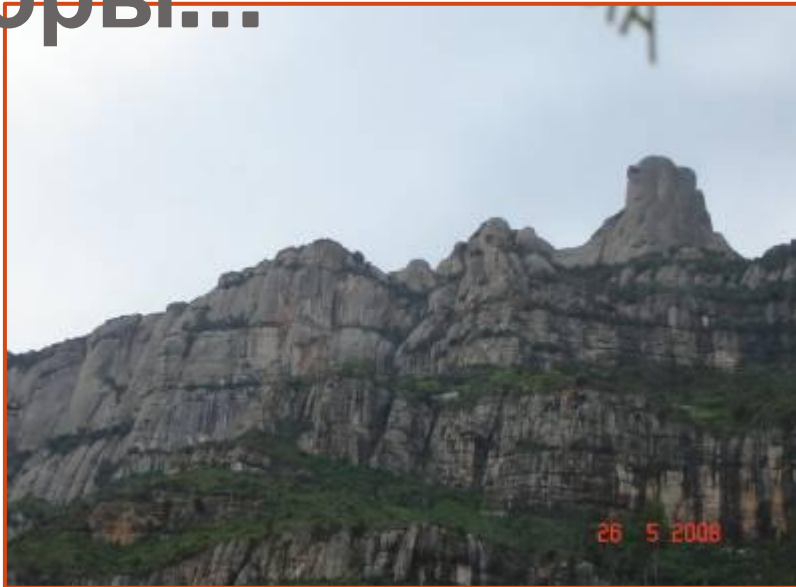

куб

ша

к^ону

цилиндр

пирамид

а

Мир в представлении архаичных египтян: внизу -- Земля, над ней - богиня неба; налево и направо - шлюп господ Солнышки, показывающий ход Солнца по небу от восхода до захода.

Как люди доказали, что Земля имеет форму шара?

Доказательство первое

Горизон - воображаемая

Как изменяется линия горизонта при подъеме?

До подъема в горы...

На вершине горы..

Что видит наблюдатель?

Доказательство второе

Как появляется корабль на горизонте?