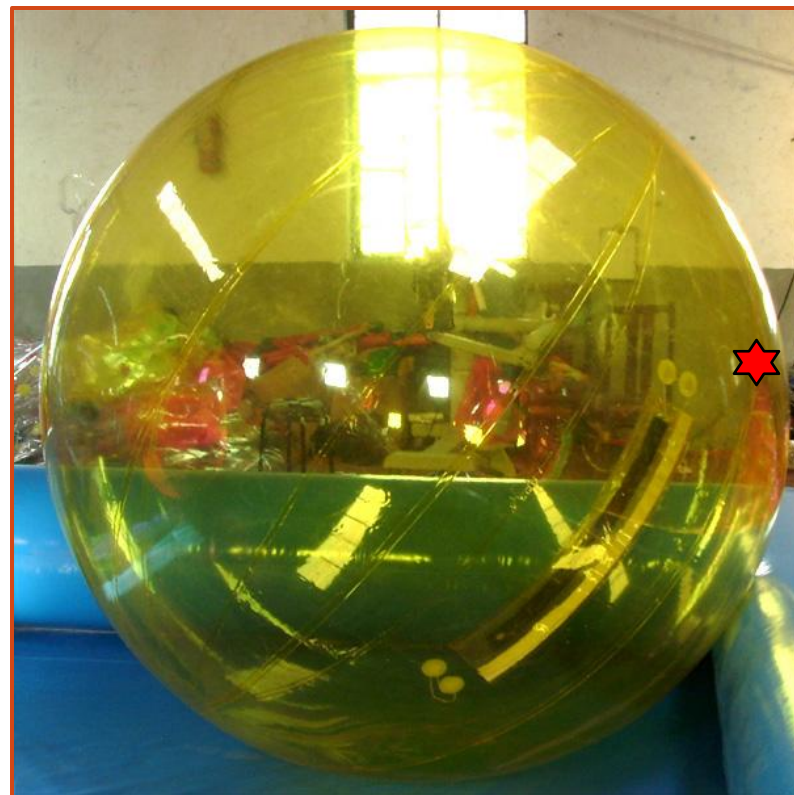

Доказательство третье

Что доказывает этот
опыт?