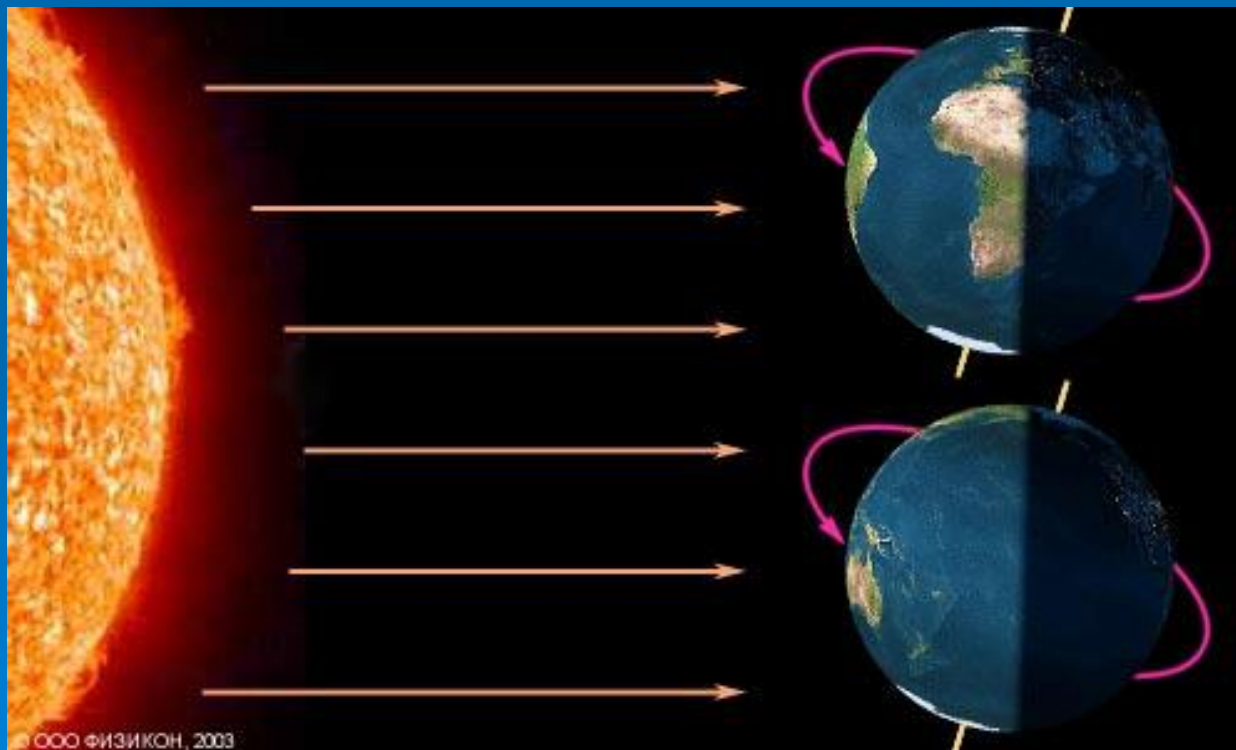

© ООО ФИЗИКОН. 2003

Земля вращается не только вокруг Солнца, но и вокруг воображаемой оси. Земля делает полный оборот вокруг своей оси за 24 часа, или **сутки**.

СМЕНА ДНЯ И НОЧИ

Солнце

Меркури
й

Венера

Земля