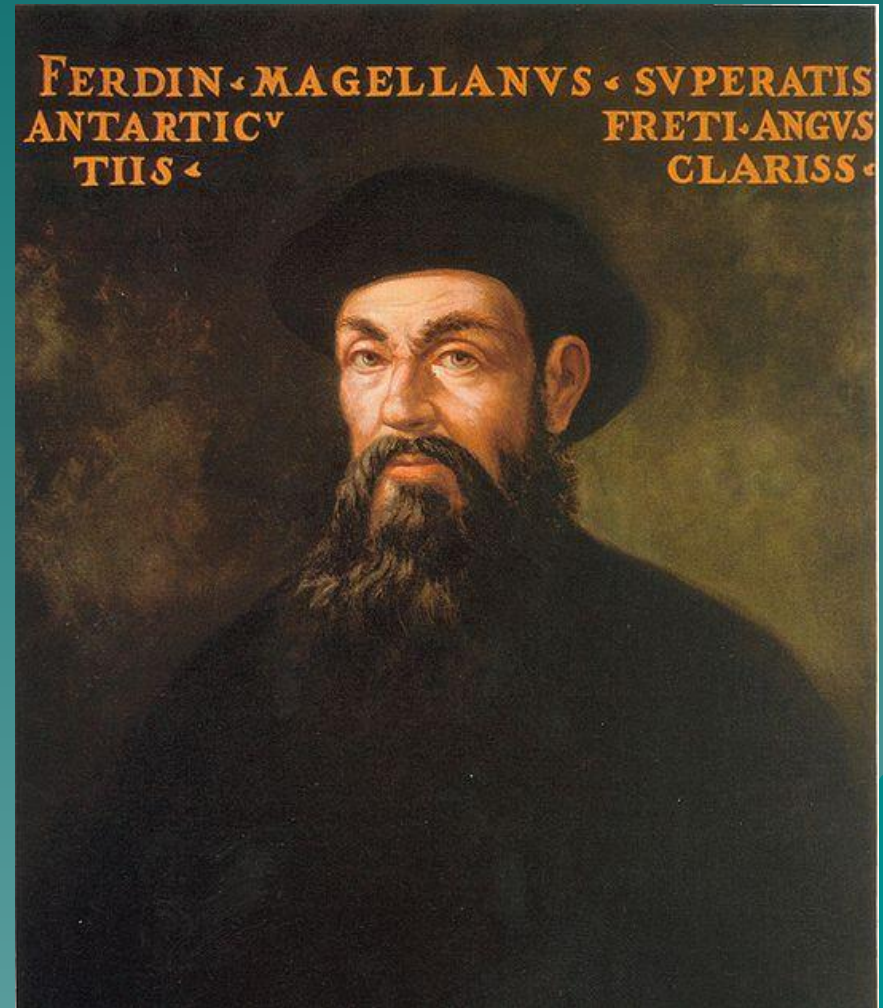

Телеграфная связь

С.Морзе. США.

Телеграфный аппарат С.Морзе.

Дагер

Фотографии

Основателями были изобретатели Франции (М.Дагер и Ж.-Н.Ньепс) и Великобритании (У.-Г.-Ф.Толбот).

Цветные фото впервые получил Л.Дюко дю Орон (Франция)

Работа Л.Дюко

Л.Дюко

Христофор Колумб открыл Америку

Первая кругосветная экспедиция Фернана Магеллана

Открытие Антарктиды

Михаил Петрович
ЛАЗАРЕВ

Фаддей Фаддеевич
БЕЛЛИНСГАУЗЕН

Окружающий мир. 4 класс.

**Новое время:
Встреча Европы и
Америки.**

Программа А.Плешакова.

A stylized, dark teal silhouette of a mountain range is positioned in the bottom right corner of the slide, extending from the right edge towards the center.