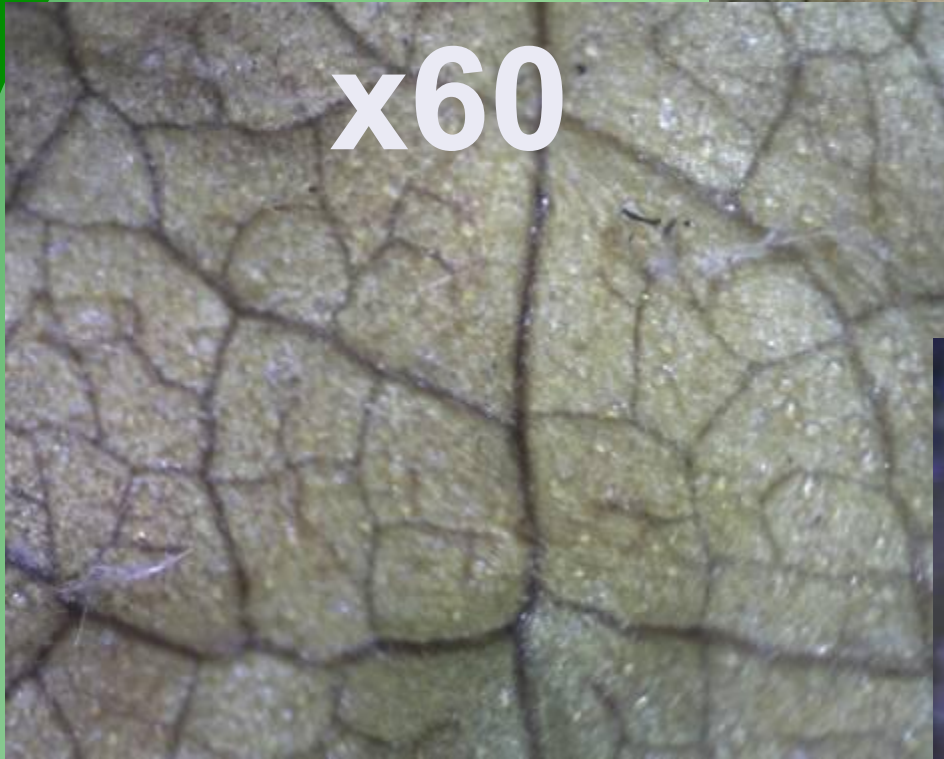

ПРЕЗЕНТАЦИЮ ПОДГОТОВИЛА
УЧИТЕЛЬ НАЧАЛЬНЫХ КЛАССОВ
МАОУ «ЛИЦЕЙ №36» Г.
САРАТОВА
ПЕТРОВА АННА ОЛЕГОВНА

Почему листья зелёные
и меняют свою окраску
осенью?

x60

x200

Молодой зелёный лист

Немолодой зелёный лист

**Жёлтый лист с
остатками хлорофилла**

x10

x60

x200

Сухой жёлтый лист

Как изменяется окраска листьев?

<http://files.school-collection.edu.ru/dlrstore/4df4db78-fe8a-4506-b1b9-54c7d9fdcc9c/ResFile.SWF>

Почему листья опадают и
появляются вновь?