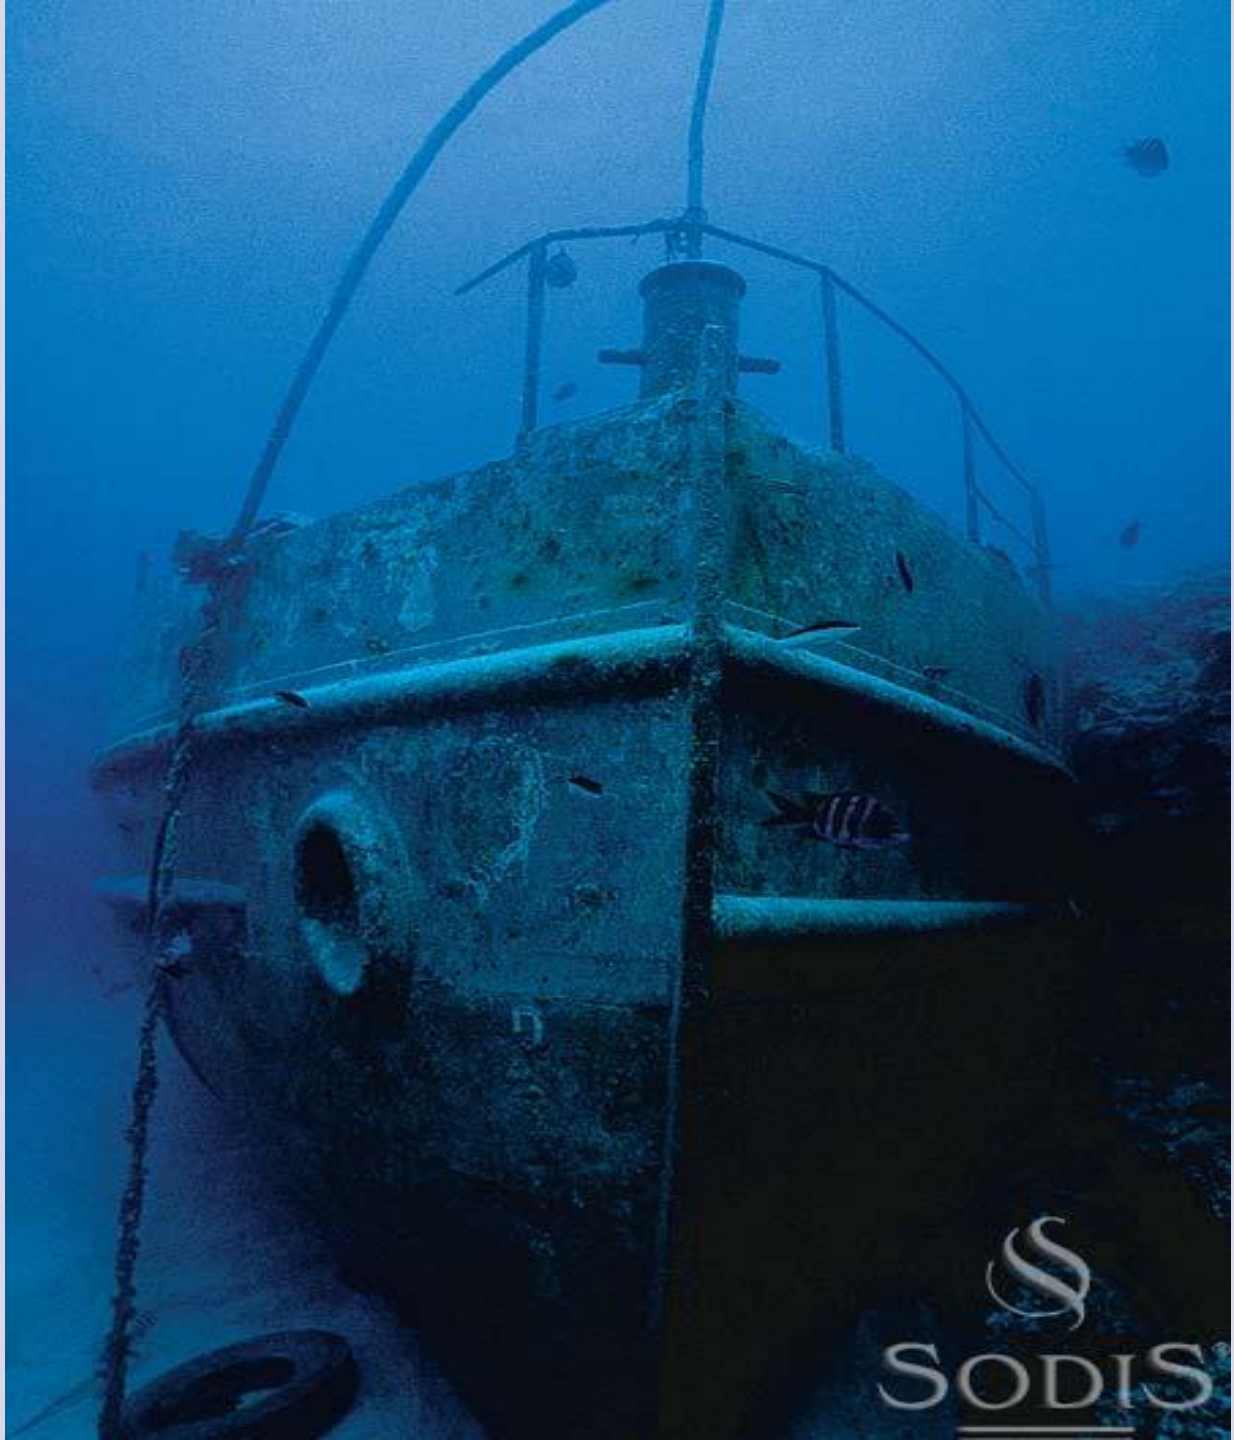

**1872 год**

**Таинственная история  
бригантинны «Мэри  
Селей», следовавшей из  
Нью - Йорка и  
покинутой экипажем.**

**31 января 1880 года 14ч.  
10 мин.**

**От Бермудских островов  
отошел британский корабль  
«Атланта». На пути в  
Англию он исчез, не оставив  
никаких следов...**

***5 декабря 1945 года***

***Пять бомбардировщиков с ревом пробежали по взлетной полосе авиабазы ВМС в Форт-Лодер-Лейле и поднялись в воздух: это был их последний полет...***

Mayaguana Island

Little Inagua

Cuba

Great Inagua

75km

50mi

  
SODIS

« Большинство комментаторов, затрагивающих события в Бермудском треугольнике, ограничиваются тем, что характеризуют их как неподдающиеся объяснению загадки. Большинство кораблей исчезало при хорошей погоде, не оставляя после своей гибели ни обломков, ни масляных пятен на воде, ни спасательных лодок, ни погибших в море или на близлежащих пляжах».