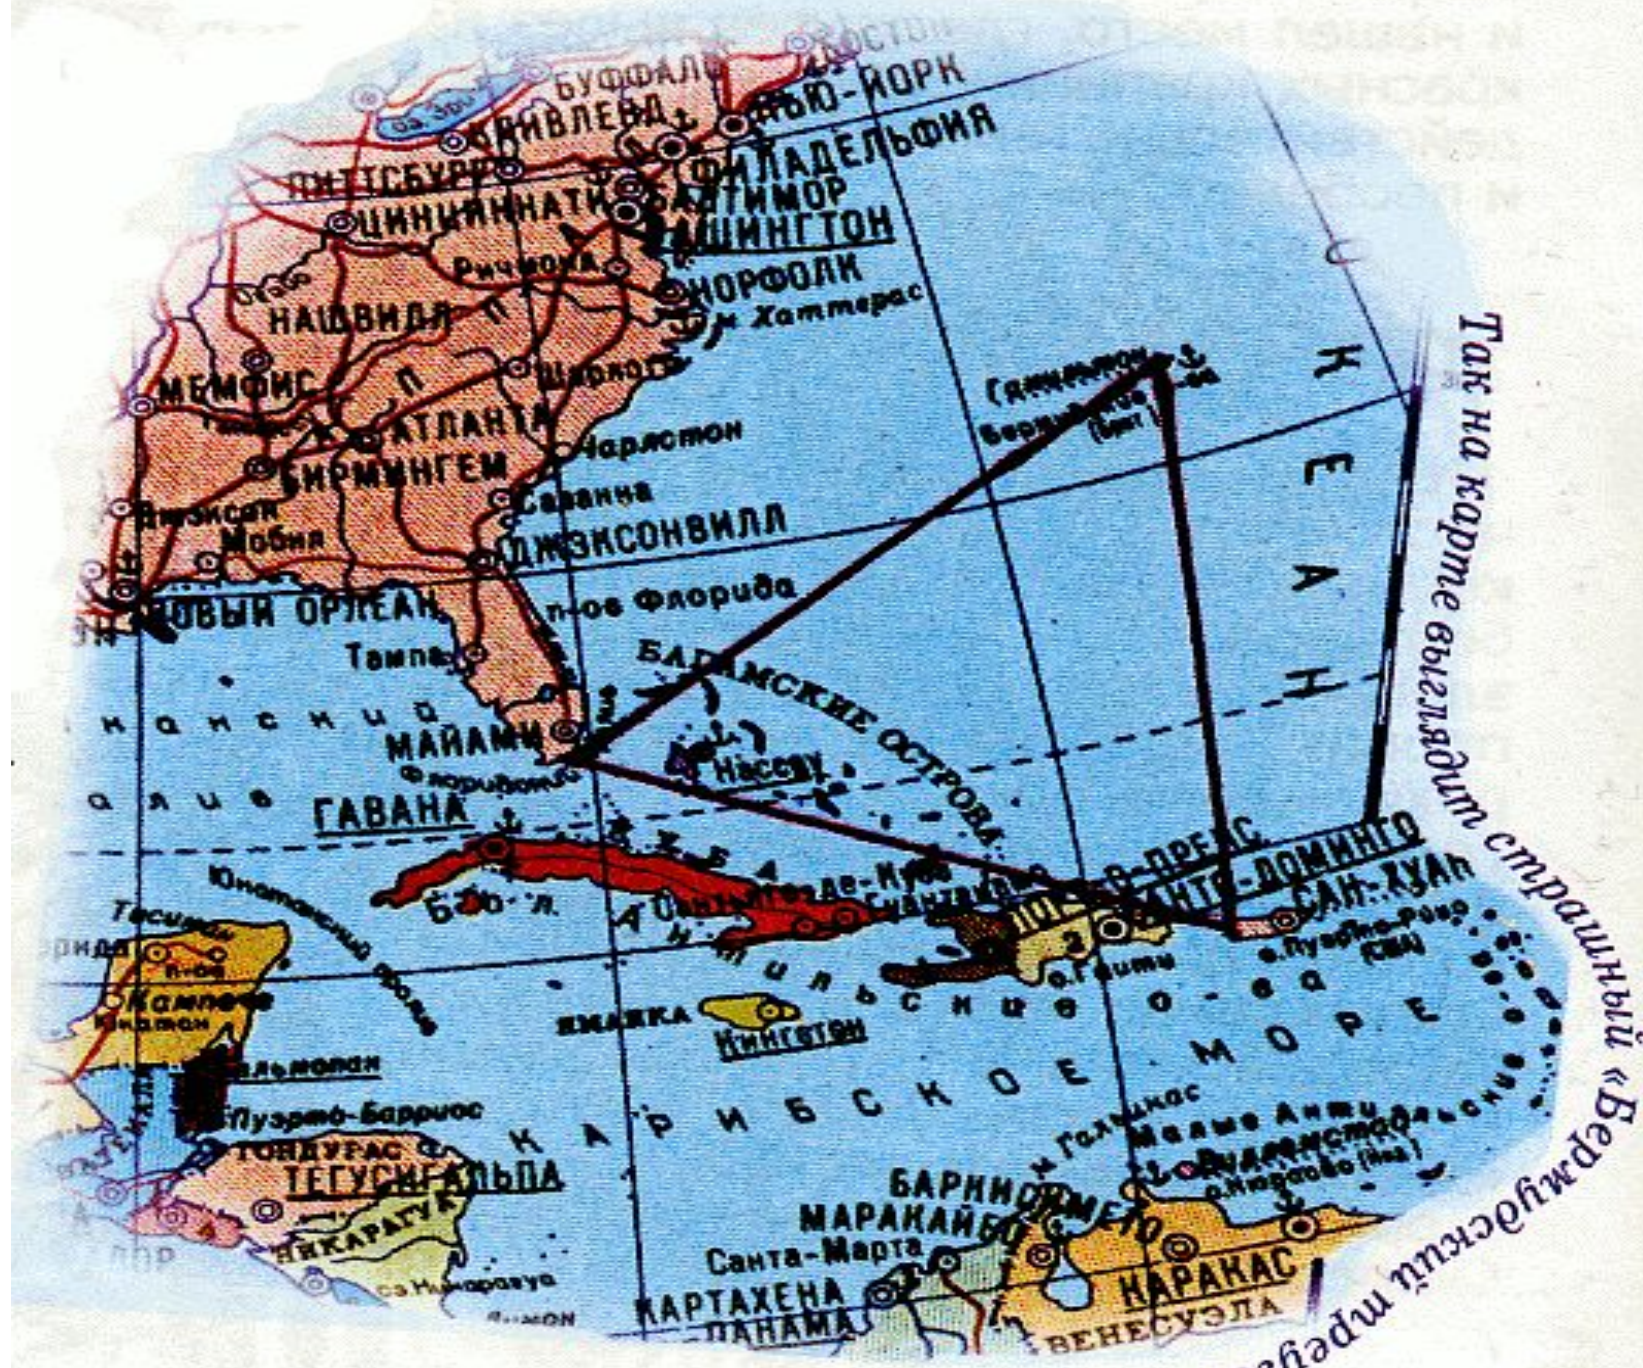

# Тайны Бермудского треугольника

Учитель Загария Ирина Владимировна  
СОШ № 34 г.Енакиево  
Донецкая область Украина

***Огромный океан  
неизвестного окружает  
нас. И чем больше мы  
знаем, тем больше загадок  
задает нам природа.***

***В. А. Обручев***

Так на карте выглядит страшный «Бермудский треугольник»

К  
Е  
Н  
А  
Н

*Bermudas*

*Round Creek*

*Bay Of A Broken Wash tub*

*Pirates Settlement*

*British Statute Miles 69 to a Degree*

**1872 год**

**Таинственная история  
бригантинны «Мэри  
Селей», следовавшей из  
Нью - Йорка и  
покинутой экипажем.**

**31 января 1880 года 14ч.  
10 мин.**

**От Бермудских островов  
отошел британский корабль  
«Атланта». На пути в  
Англию он исчез, не оставив  
никаких следов...**

США

БЕРМУДСКИЕ  
ОСТРОВА

ФОРУМА

АТЛАНТИЧЕСКИЙ  
ОКЕАН

БАСАМСКИЕ  
ОСТРОВА

ПУЭРТО-  
РИКО