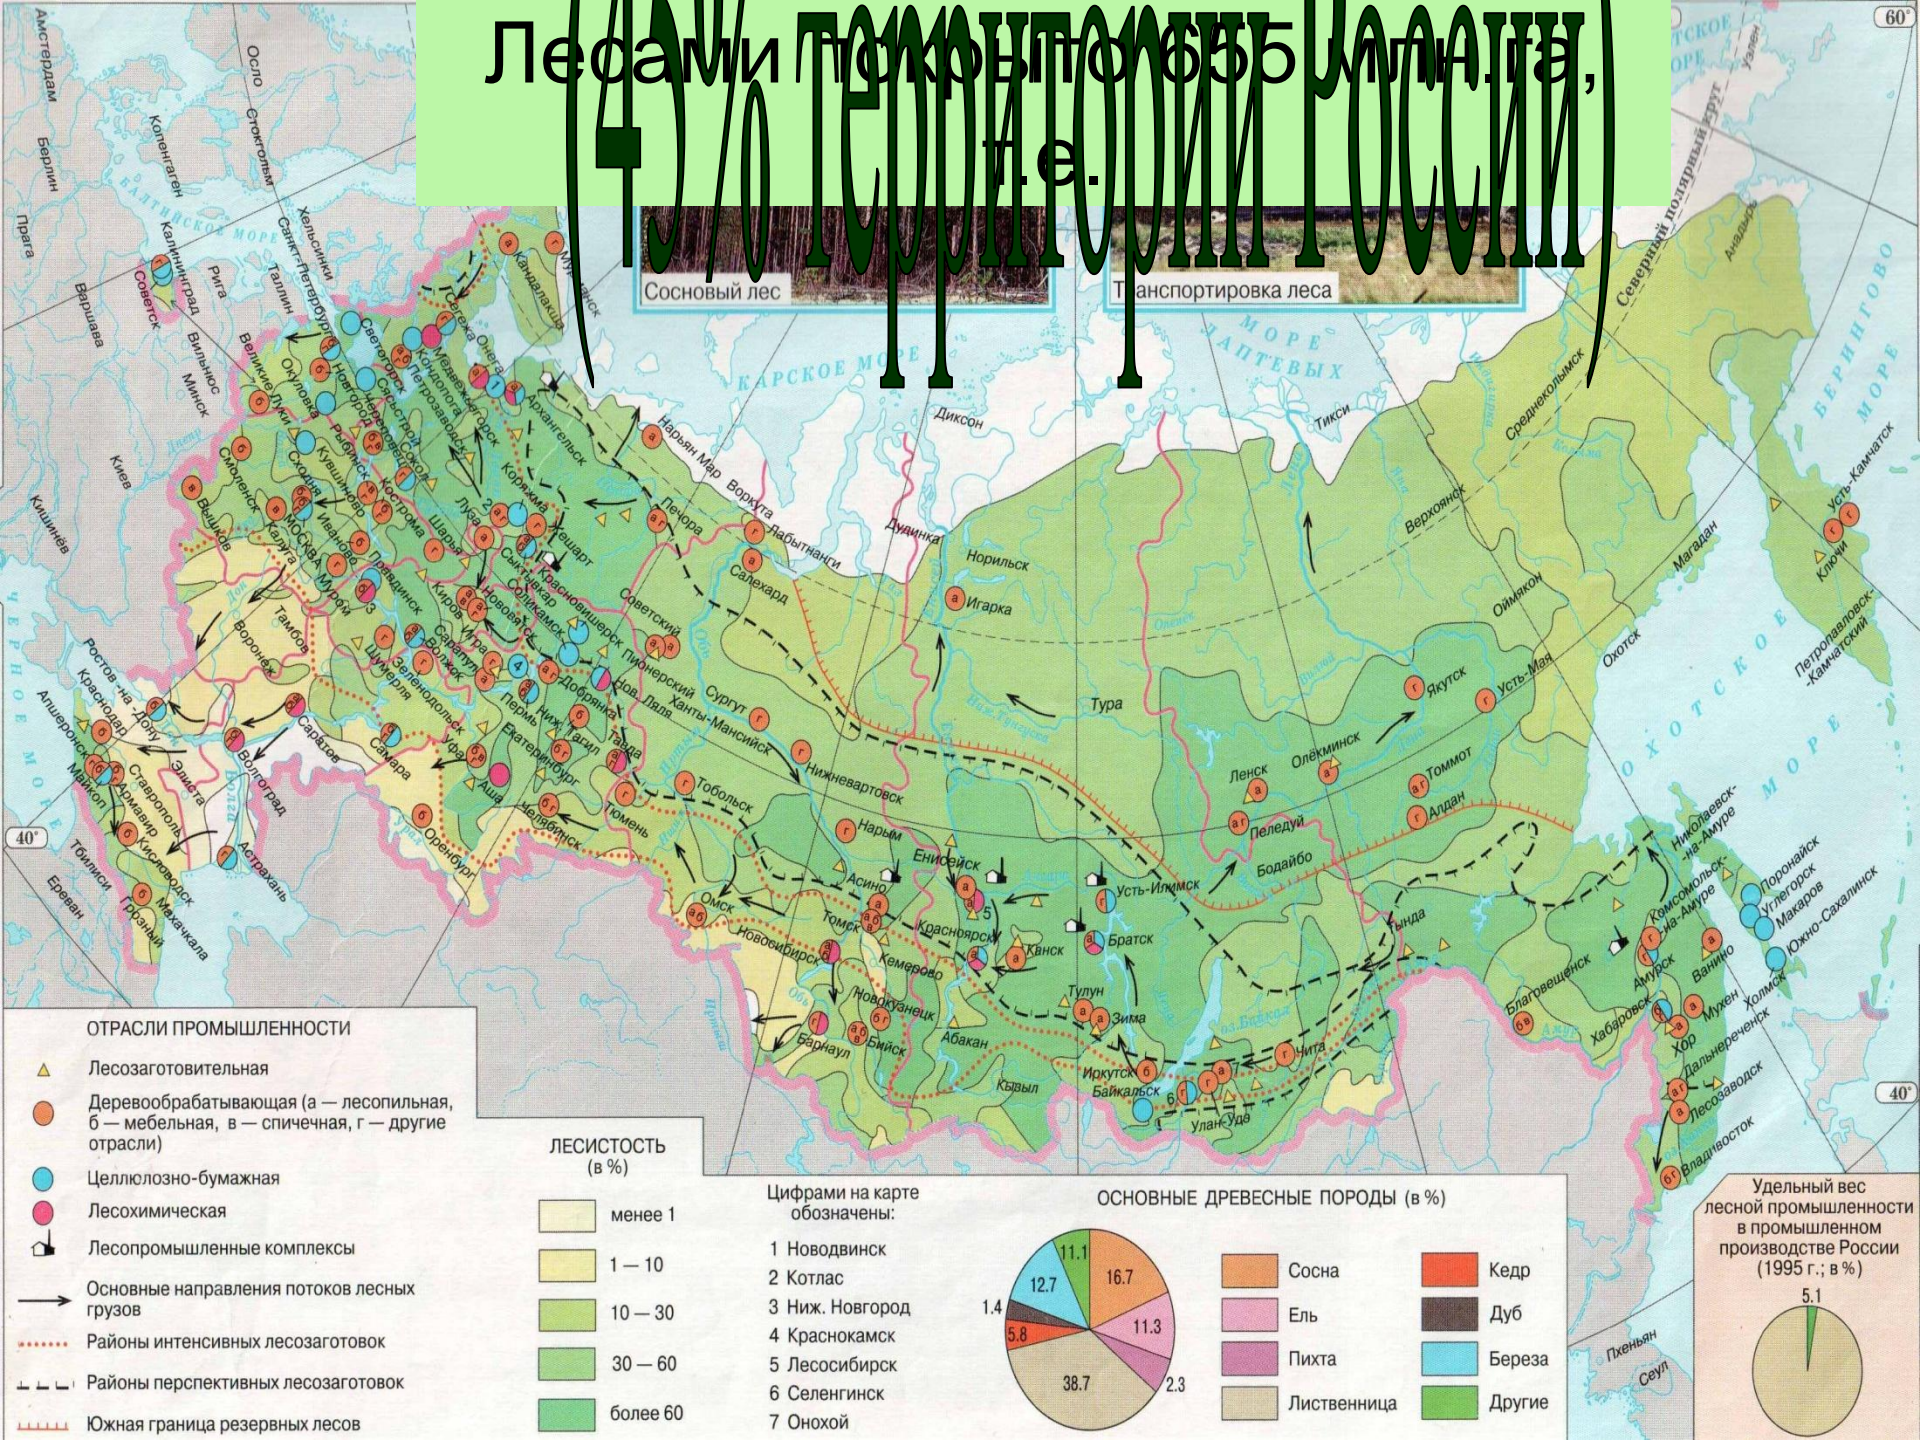

Лесами покрыто 655 млн га, т.е. 40% территории России

ОТРАСЛИ ПРОМЫШЛЕННОСТИ

- ▲ Лесозаготовительная
- (a) Деревообрабатывающая (a — лесопильная, б — мебельная, в — спичечная, г — другие отрасли)
- (b) Целлюлозно-бумажная
- (c) Лесохимическая
- ▢ Лесопромышленные комплексы

- ➔ Основные направления потоков лесных грузов
- ⋯ Районы интенсивных лесозаготовок
- - - Районы перспективных лесозаготовок
- ▬ Южная граница резервных лесов

ЛЕСИСТОСТЬ (в %)

Цифрами на карте обозначены:

1. 1 Новодвинск
2. 2 Котлас
3. 3 Ниж. Новгород
4. 4 Краснокамск
5. 5 Лесосибирск
6. 6 Селенгинск
7. 7 Онохой

ОСНОВНЫЕ ДРЕВЕСНЫЕ ПОРОДЫ (в %)