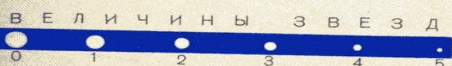

Карта северного полушария неба.

1. У С Л О В Н Ы Е
2. Двойные звезды
   - Две близких звезды
   - Переменные звезды
   - ☉ Солнце
   - ☾ Луна