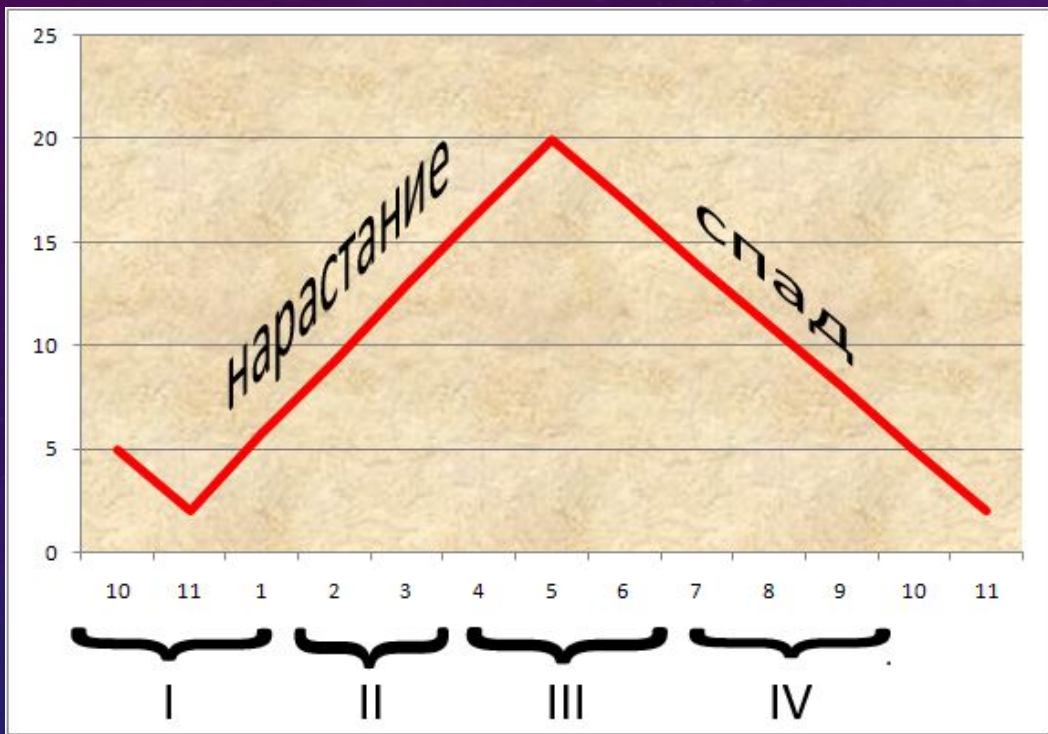

РИС. 1. ДИНАМИКА СРЕДНЕМЕСЯЧНЫХ ЗНАЧЕНИЙ ЧИСЕЛ ВОЛЬФА С 1974 ПО 2013 ГГ. И ЦЕНЫ ЗА БАРРЕЛЬ НЕФТИ МАРКИ BRENT

РИС. 2. ДИНАМИКА СРЕДНЕМЕСЯЧНЫХ ЗНАЧЕНИЙ ЧИСЕЛ ВОЛЬФА С 1900 ПО 2013 ГОД

Рис. 3. Этапы по А.Л. Чижевскому

Этап цикла	22-й цикл солнечной активности	вес (сумма за год)	кол-во (сумма за год)	ЧВ (ср. год.)
Минимум	1986	23	15	13
Подъем	1987	29	18	29
	1988	43	26	100
Максимум	1989	59	31	158
	1990	50	28	143
	1991	68	36	146
Спад	1992	38	21	54
	1993	42	25	55
	1994	41	21	26
Минимум	1995	37	19	18
	1996	5	3	9

ГРАФИК СУММАРНОЙ ДИНАМИКИ СОЛНЕЧНОЙ АКТИВНОСТИ И  
СОЦИОПОЛИТИЧЕСКИХ СОБЫТИЙ