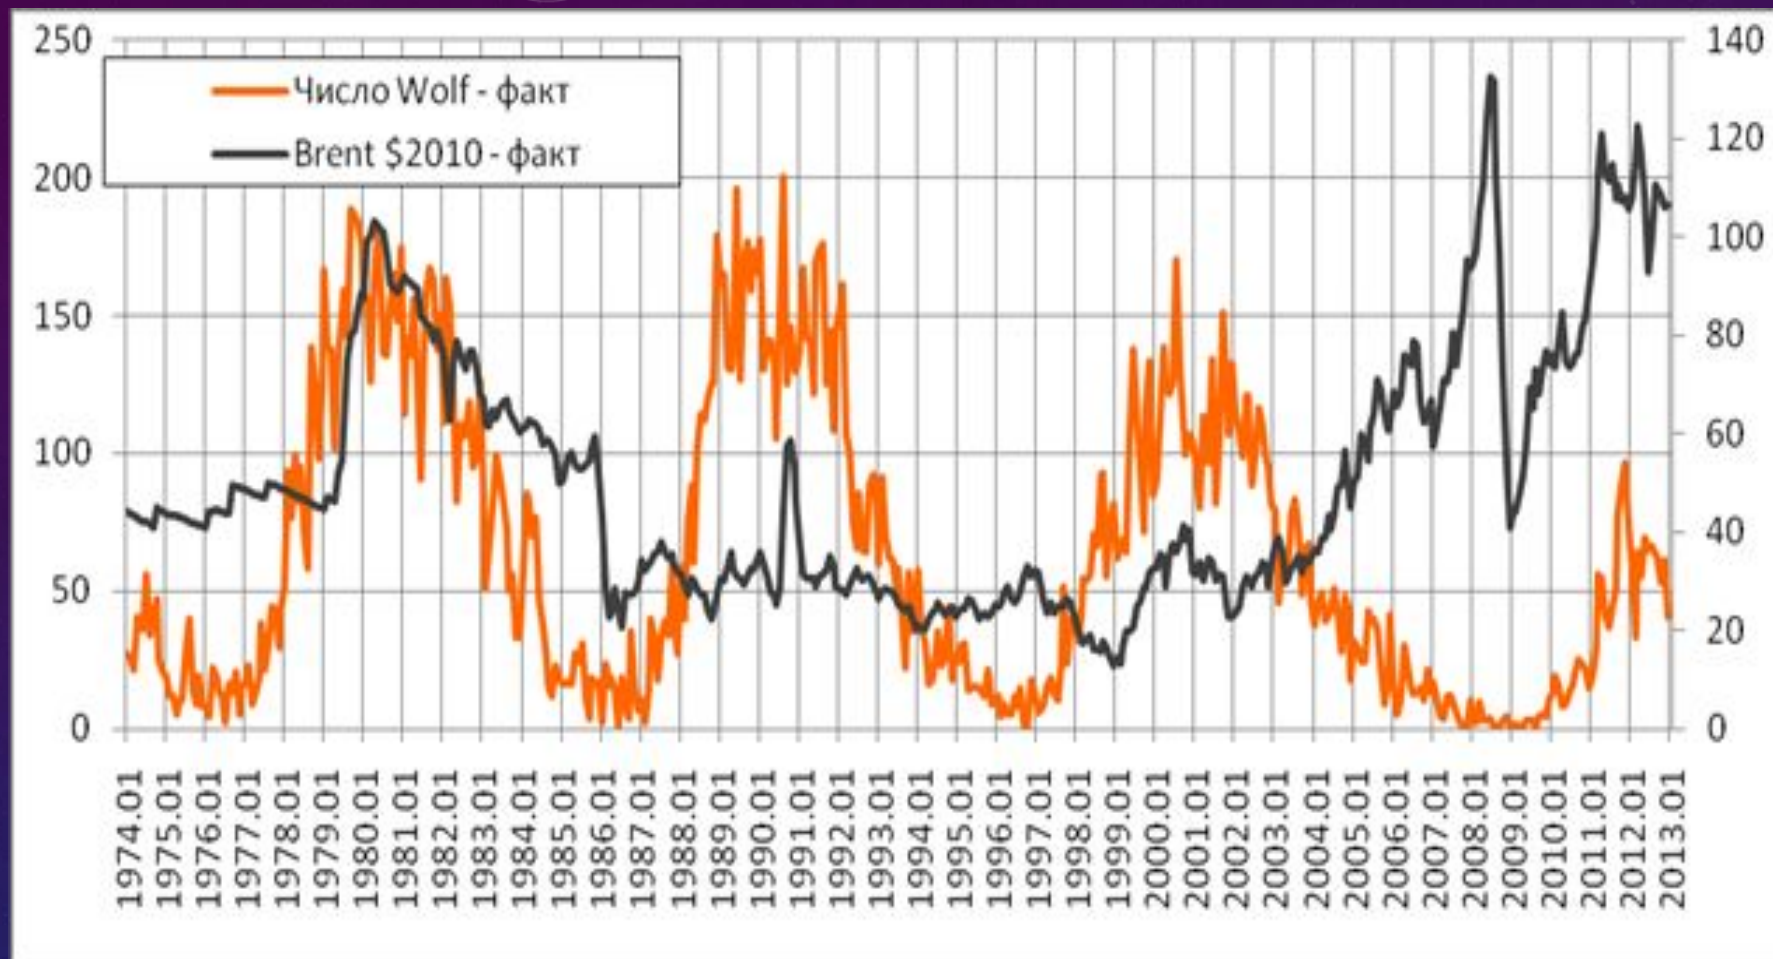

# ВЛИЯНИЕ СОЛНЕЧНОЙ АКТИВНОСТИ НА СОЦИАЛЬНЫЕ ПРОЦЕССЫ

**А.Л. ЧИЖЕВСКИЙ** - СОВЕТСКИЙ  
БИОФИЗИК, УЧЕНЫЙ, МЫСЛИТЕЛЬ,  
ОСНОВОПОЛОЖНИК  
ГЕЛИОБИОЛОГИИ,  
АЭРОИОНИФИКАЦИИ,  
ЭЛЕКТРОГЕМОДИНАМИКИ, ПОЭТ,  
ХУДОЖНИК, ФИЛОСОФ

РИС. 1. ДИНАМИКА СРЕДНЕМЕСЯЧНЫХ ЗНАЧЕНИЙ ЧИСЕЛ ВОЛЬФА С 1974 ПО 2013 ГГ. И ЦЕНЫ ЗА БАРРЕЛЬ НЕФТИ МАРКИ BRENT

РИС. 2. ДИНАМИКА СРЕДНЕМЕСЯЧНЫХ ЗНАЧЕНИЙ ЧИСЕЛ ВОЛЬФА С 1900 ПО 2013 ГОД

Рис. 3. Этапы по А.Л. Чижевскому

Этап цикла	22-й цикл солнечной активности	вес (сумма за год)	кол-во (сумма за год)	ЧВ (ср. год.)
Минимум	1986	23	15	13
Подъем	1987	29	18	29
	1988	43	26	100
Максимум	1989	59	31	158
	1990	50	28	143
	1991	68	36	146
Спад	1992	38	21	54
	1993	42	25	55
	1994	41	21	26
Минимум	1995	37	19	18
	1996	5	3	9

ГРАФИК СУММАРНОЙ ДИНАМИКИ СОЛНЕЧНОЙ АКТИВНОСТИ И  
СОЦИОПОЛИТИЧЕСКИХ СОБЫТИЙ