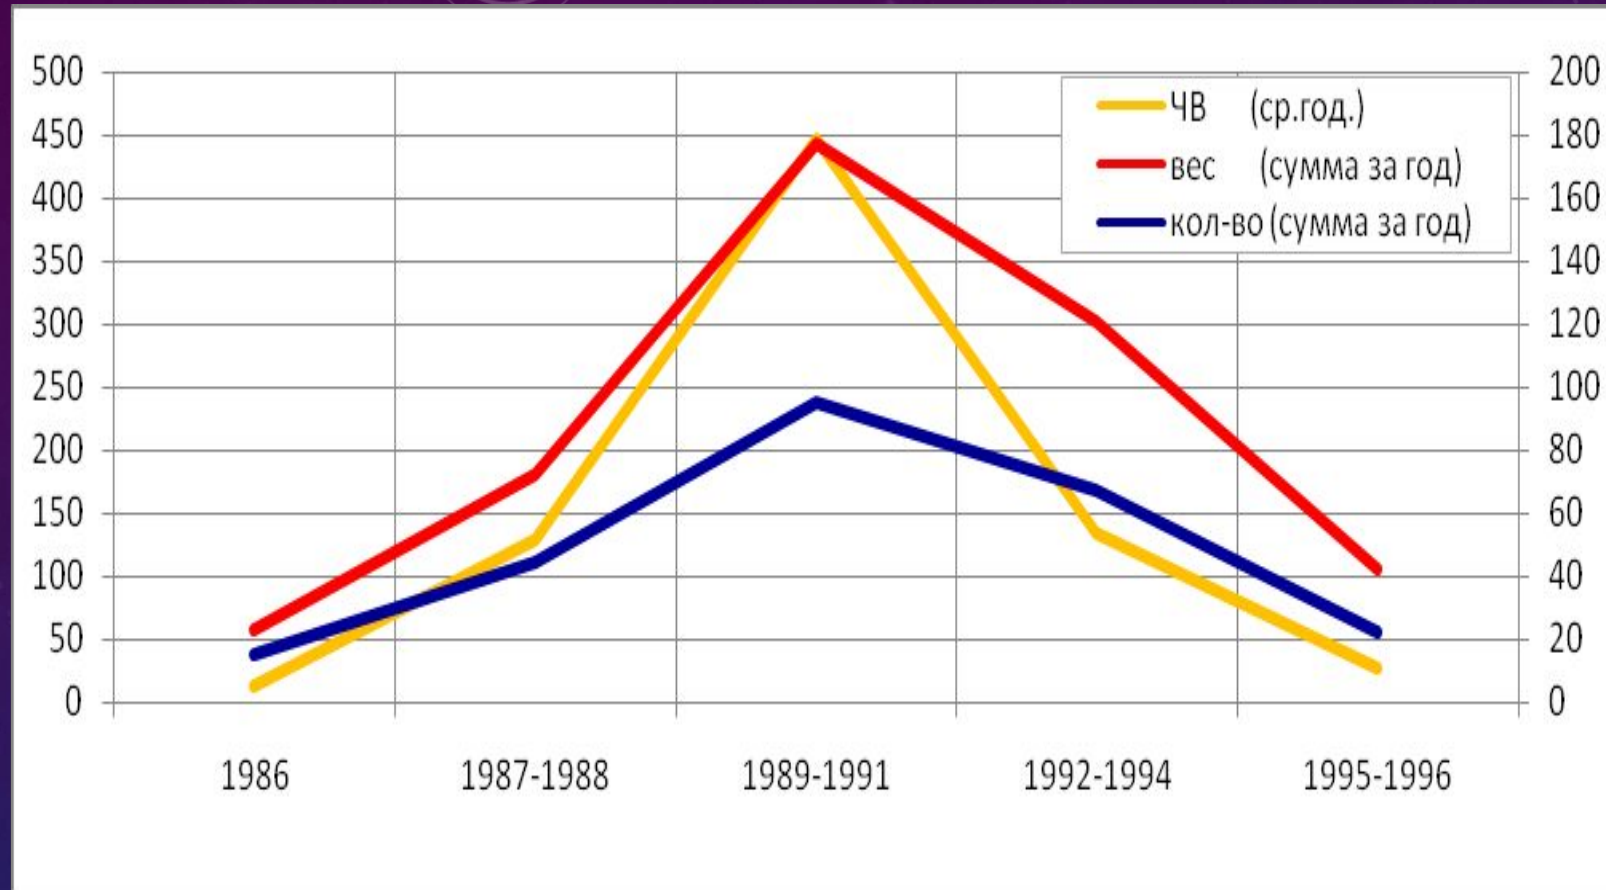

РИС. 2. ДИНАМИКА СРЕДНЕМЕСЯЧНЫХ ЗНАЧЕНИЙ ЧИСЕЛ ВОЛЬФА С 1900 ПО 2013 ГОД

Рис. 3. Этапы по А.Л. Чижевскому

Этап цикла	22-й цикл солнечной активности	вес (сумма за год)	кол-во (сумма за год)	ЧВ (ср. год.)
Минимум	1986	23	15	13
Подъем	1987	29	18	29
	1988	43	26	100
Максимум	1989	59	31	158
	1990	50	28	143
	1991	68	36	146
Спад	1992	38	21	54
	1993	42	25	55
	1994	41	21	26
Минимум	1995	37	19	18
	1996	5	3	9

ГРАФИК СУММАРНОЙ ДИНАМИКИ СОЛНЕЧНОЙ АКТИВНОСТИ И СОЦИОПОЛИТИЧЕСКИХ СОБЫТИЙ

ГЕНИИ СРЕДИ ЛЮДЕЙ РОДИЛИСЬ В ГОД СПОКОЙНОГО СОЛНЦА

Ф. Шуберт

А. Пушкин

Л. Бетховен

ГЕНИИ СРЕДИ ЛЮДЕЙ РОДИЛИСЬ В ГОД СПОКОЙНОГО СОЛНЦА