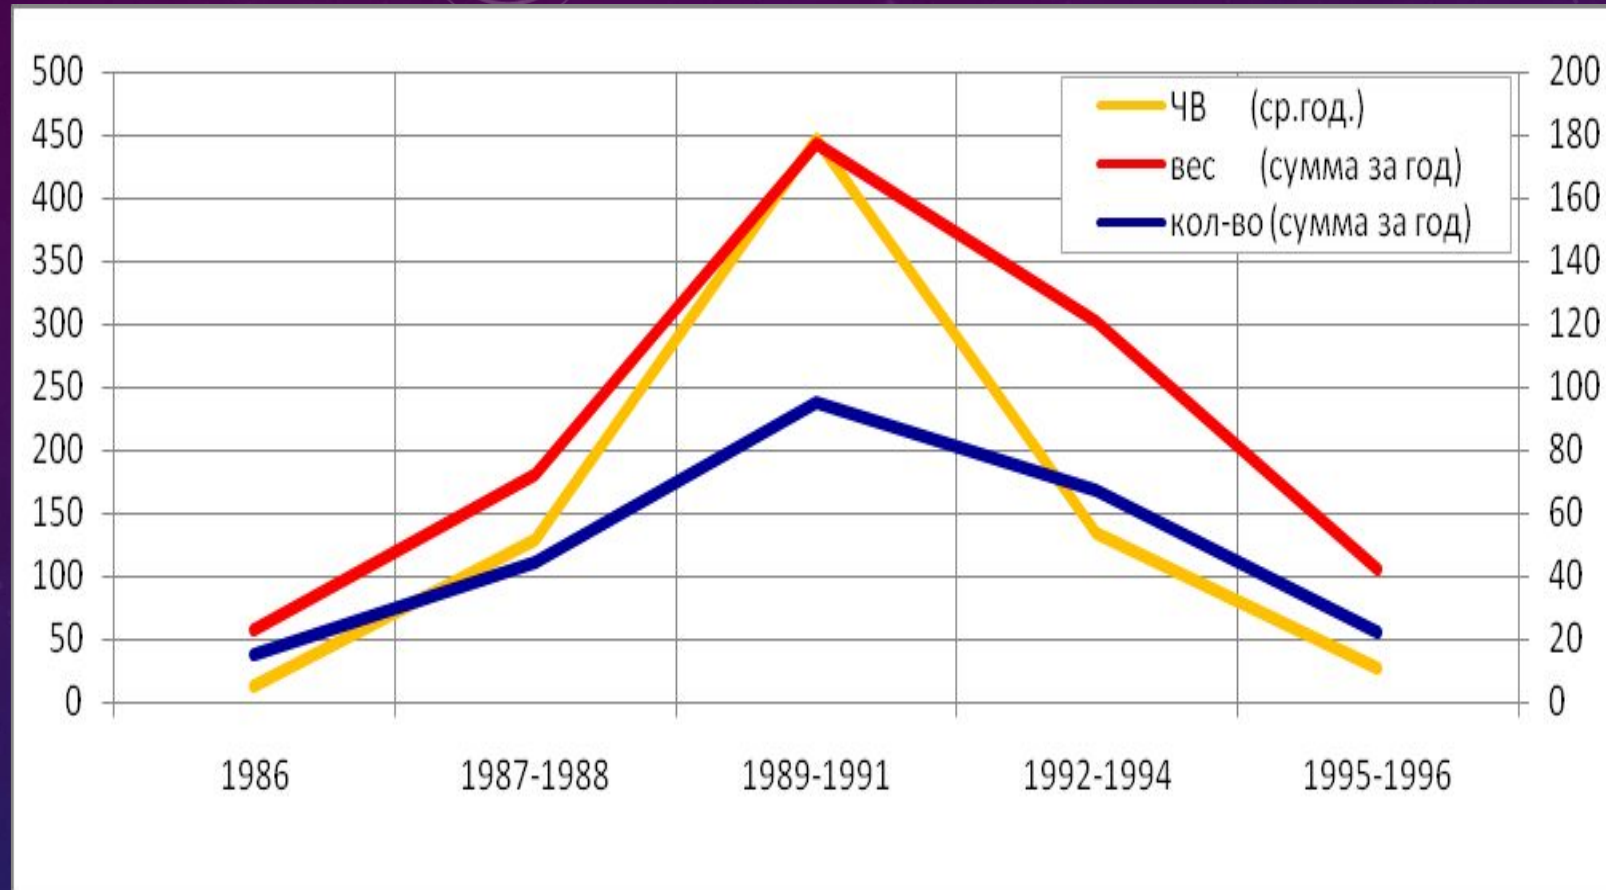

РИС. 1. ДИНАМИКА СРЕДНЕМЕСЯЧНЫХ ЗНАЧЕНИЙ ЧИСЕЛ ВОЛЬФА С 1974 ПО 2013 ГГ. И ЦЕНЫ ЗА БАРРЕЛЬ НЕФТИ МАРКИ BRENT

РИС. 2. ДИНАМИКА СРЕДНЕМЕСЯЧНЫХ ЗНАЧЕНИЙ ЧИСЕЛ ВОЛЬФА С 1900 ПО 2013 ГОД

Рис. 3. Этапы по А.Л. Чижевскому

Этап цикла	22-й цикл солнечной активности	вес (сумма за год)	кол-во (сумма за год)	ЧВ (ср. год.)
Минимум	1986	23	15	13
Подъем	1987	29	18	29
	1988	43	26	100
Максимум	1989	59	31	158
	1990	50	28	143
	1991	68	36	146
Спад	1992	38	21	54
	1993	42	25	55
	1994	41	21	26
Минимум	1995	37	19	18
	1996	5	3	9

ГРАФИК СУММАРНОЙ ДИНАМИКИ СОЛНЕЧНОЙ АКТИВНОСТИ И  
СОЦИОПОЛИТИЧЕСКИХ СОБЫТИЙ