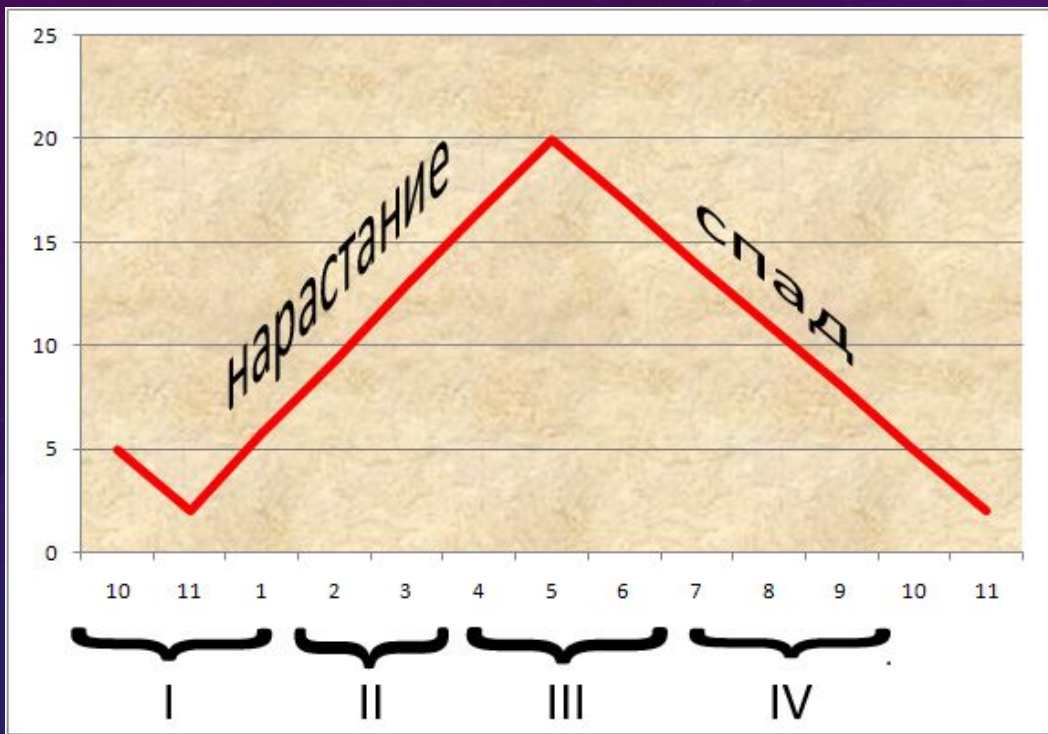

РИС. 2. ДИНАМИКА СРЕДНЕМЕСЯЧНЫХ ЗНАЧЕНИЙ ЧИСЕЛ ВОЛЬФА С 1900 ПО 2013 ГОД

Рис. 3. Этапы по А.Л. Чижевскому

Этап цикла	22-й цикл солнечной активности	вес (сумма за год)	кол-во (сумма за год)	ЧВ (ср. год.)
Минимум	1986	23	15	13
Подъем	1987	29	18	29
	1988	43	26	100
Максимум	1989	59	31	158
	1990	50	28	143
	1991	68	36	146
Спад	1992	38	21	54
	1993	42	25	55
	1994	41	21	26
Минимум	1995	37	19	18
	1996	5	3	9

ГРАФИК СУММАРНОЙ ДИНАМИКИ СОЛНЕЧНОЙ АКТИВНОСТИ И СОЦИОПОЛИТИЧЕСКИХ СОБЫТИЙ

ГЕНИИ СРЕДИ ЛЮДЕЙ РОДИЛИСЬ В ГОД СПОКОЙНОГО СОЛНЦА

Ф. Шуберт

А. Пушкин

Л. Бетховен

ГЕНИИ СРЕДИ ЛЮДЕЙ РОДИЛИСЬ В ГОД СПОКОЙНОГО СОЛНЦА