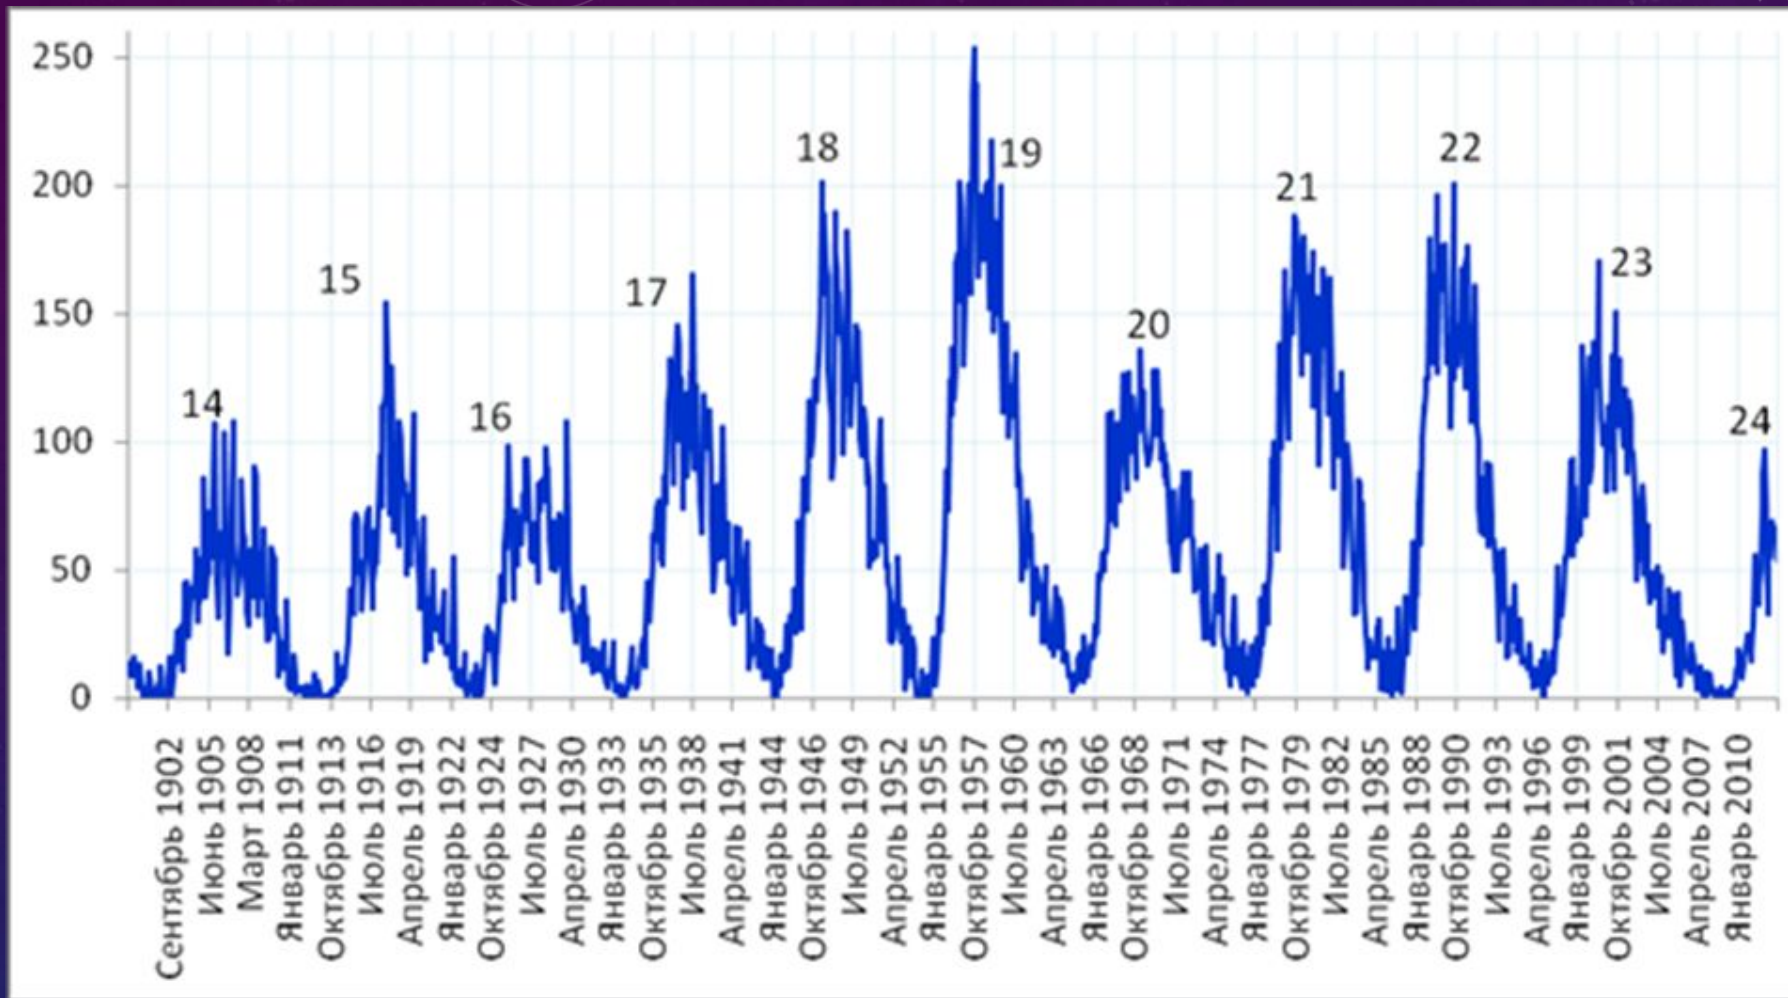

ВЛИЯНИЕ СОЛНЕЧНОЙ АКТИВНОСТИ НА СОЦИАЛЬНЫЕ ПРОЦЕССЫ

А.Л. ЧИЖЕВСКИЙ - СОВЕТСКИЙ
БИОФИЗИК, УЧЕНЫЙ, МЫСЛИТЕЛЬ,
ОСНОВОПОЛОЖНИК
ГЕЛИОБИОЛОГИИ,
АЭРОИОНИФИКАЦИИ,
ЭЛЕКТРОГЕМОДИНАМИКИ, ПОЭТ,
ХУДОЖНИК, ФИЛОСОФ

РИС. 1. ДИНАМИКА СРЕДНЕМЕСЯЧНЫХ ЗНАЧЕНИЙ ЧИСЕЛ ВОЛЬФА С 1974 ПО 2013 ГГ. И ЦЕНЫ ЗА БАРРЕЛЬ НЕФТИ МАРКИ BRENT

РИС. 2. ДИНАМИКА СРЕДНЕМЕСЯЧНЫХ ЗНАЧЕНИЙ ЧИСЕЛ ВОЛЬФА С 1900 ПО 2013 ГОД

Рис. 3. Этапы по А.Л. Чижевскому

Этап цикла	22-й цикл солнечной активности	вес (сумма за год)	кол-во (сумма за год)	ЧВ (ср. год.)
Минимум	1986	23	15	13
Подъем	1987	29	18	29
	1988	43	26	100
Максимум	1989	59	31	158
	1990	50	28	143
	1991	68	36	146
Спад	1992	38	21	54
	1993	42	25	55
	1994	41	21	26
Минимум	1995	37	19	18
	1996	5	3	9