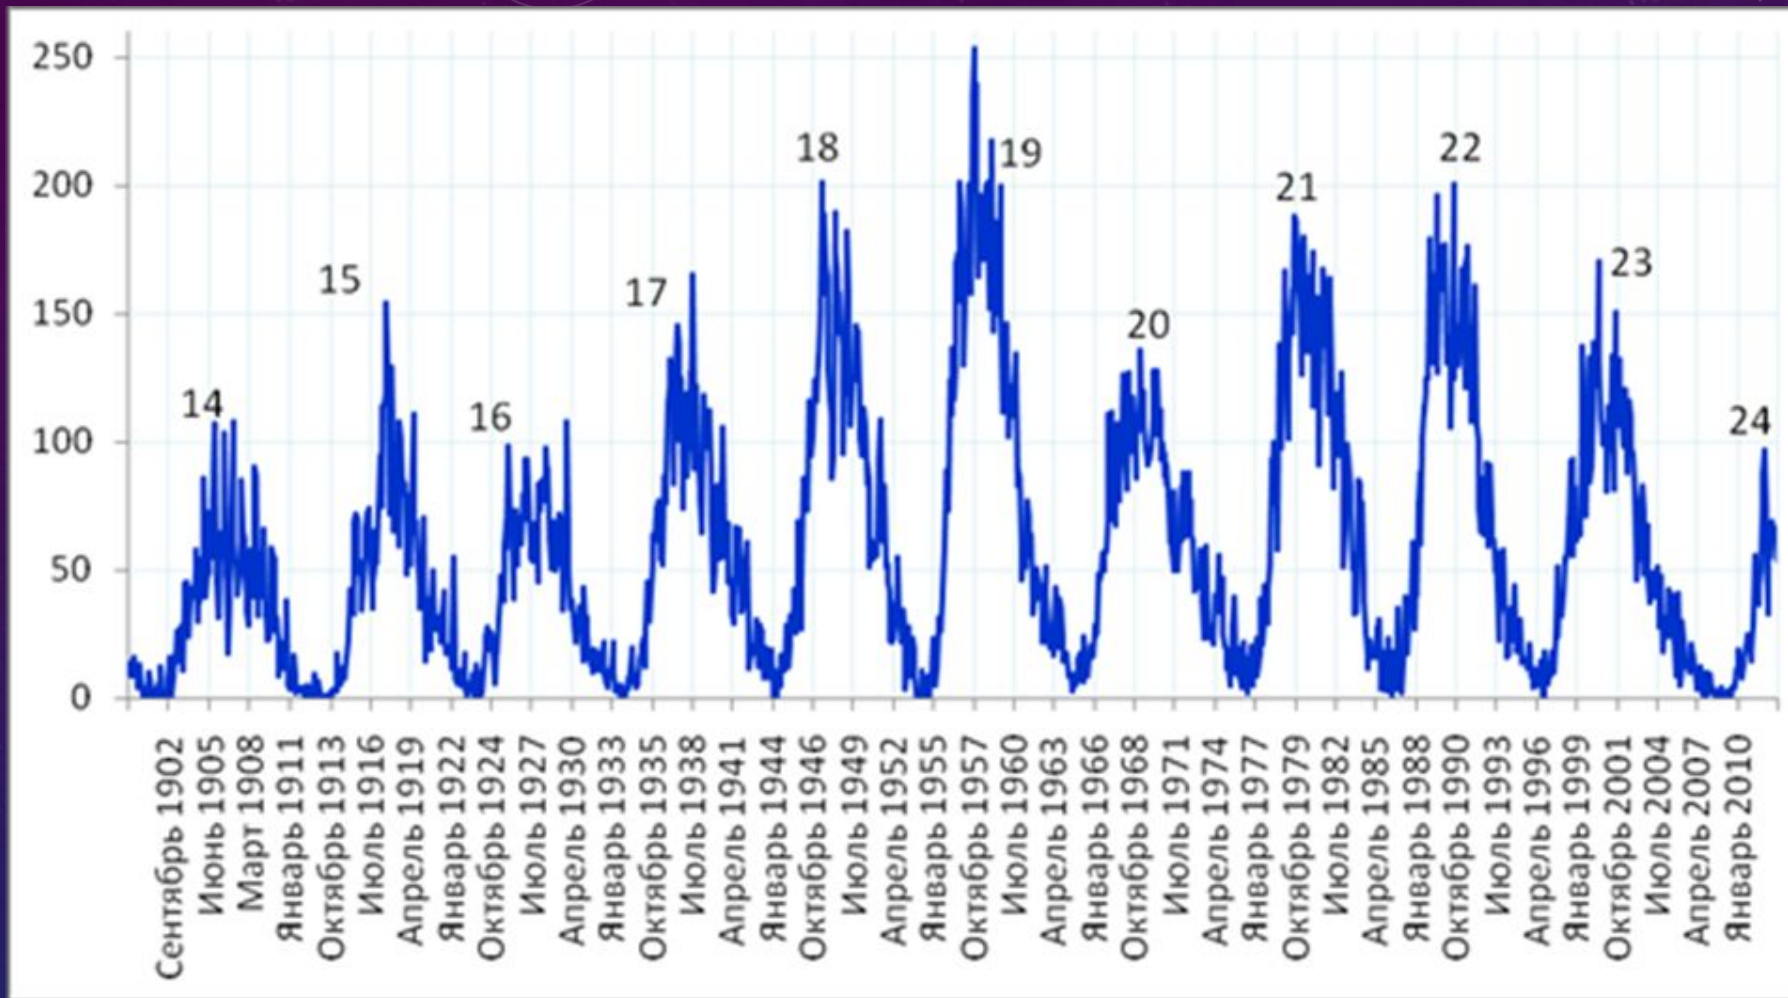

РИС. 1. ДИНАМИКА СРЕДНЕМЕСЯЧНЫХ ЗНАЧЕНИЙ ЧИСЕЛ ВОЛЬФА С 1974 ПО 2013 ГГ. И ЦЕНЫ ЗА БАРРЕЛЬ НЕФТИ МАРКИ BRENT

РИС. 2. ДИНАМИКА СРЕДНЕМЕСЯЧНЫХ ЗНАЧЕНИЙ ЧИСЕЛ ВОЛЬФА С 1900 ПО 2013 ГОД

Рис. 3. Этапы по А.Л. Чижевскому

Этап цикла	22-й цикл солнечной активности	вес (сумма за год)	кол-во (сумма за год)	ЧВ (ср. год.)
Минимум	1986	23	15	13
Подъем	1987	29	18	29
	1988	43	26	100
Максимум	1989	59	31	158
	1990	50	28	143
	1991	68	36	146
Спад	1992	38	21	54
	1993	42	25	55
	1994	41	21	26
Минимум	1995	37	19	18
	1996	5	3	9

ГРАФИК СУММАРНОЙ ДИНАМИКИ СОЛНЕЧНОЙ АКТИВНОСТИ И  
СОЦИОПОЛИТИЧЕСКИХ СОБЫТИЙ