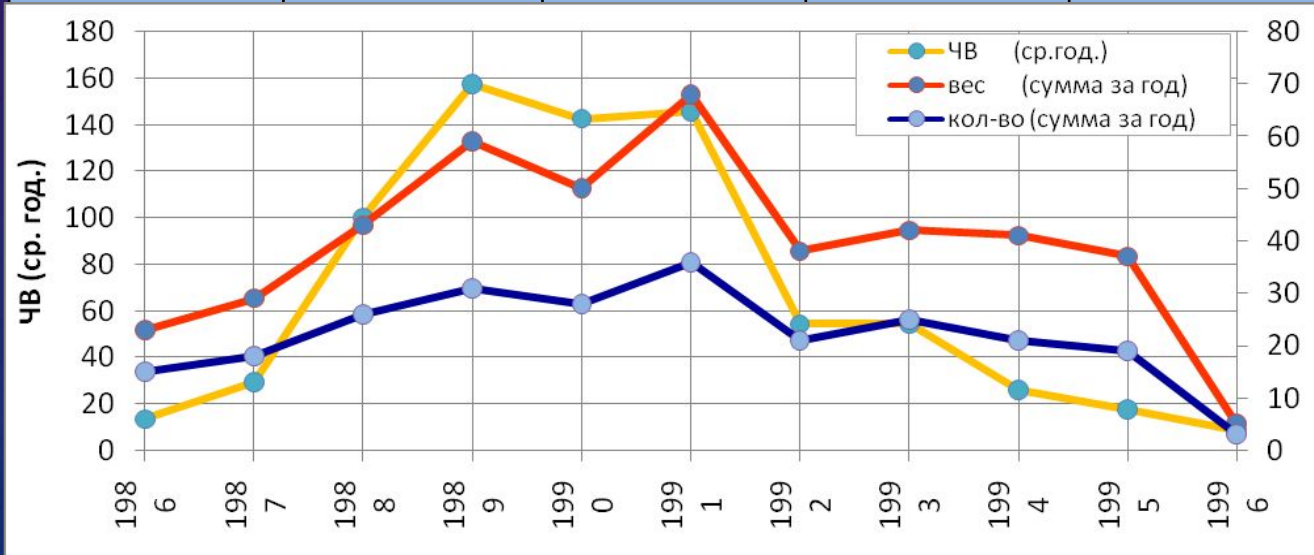

РИС. 2. ДИНАМИКА СРЕДНЕМЕСЯЧНЫХ ЗНАЧЕНИЙ ЧИСЕЛ ВОЛЬФА С 1900 ПО 2013 ГОД

Рис. 3. Этапы по А.Л. Чижевскому

Этап цикла	22-й цикл солнечной активности	вес (сумма за год)	кол-во (сумма за год)	ЧВ (ср. год.)
Минимум	1986	23	15	13
Подъем	1987	29	18	29
	1988	43	26	100
Максимум	1989	59	31	158
	1990	50	28	143
	1991	68	36	146
Спад	1992	38	21	54
	1993	42	25	55
	1994	41	21	26
Минимум	1995	37	19	18
	1996	5	3	9