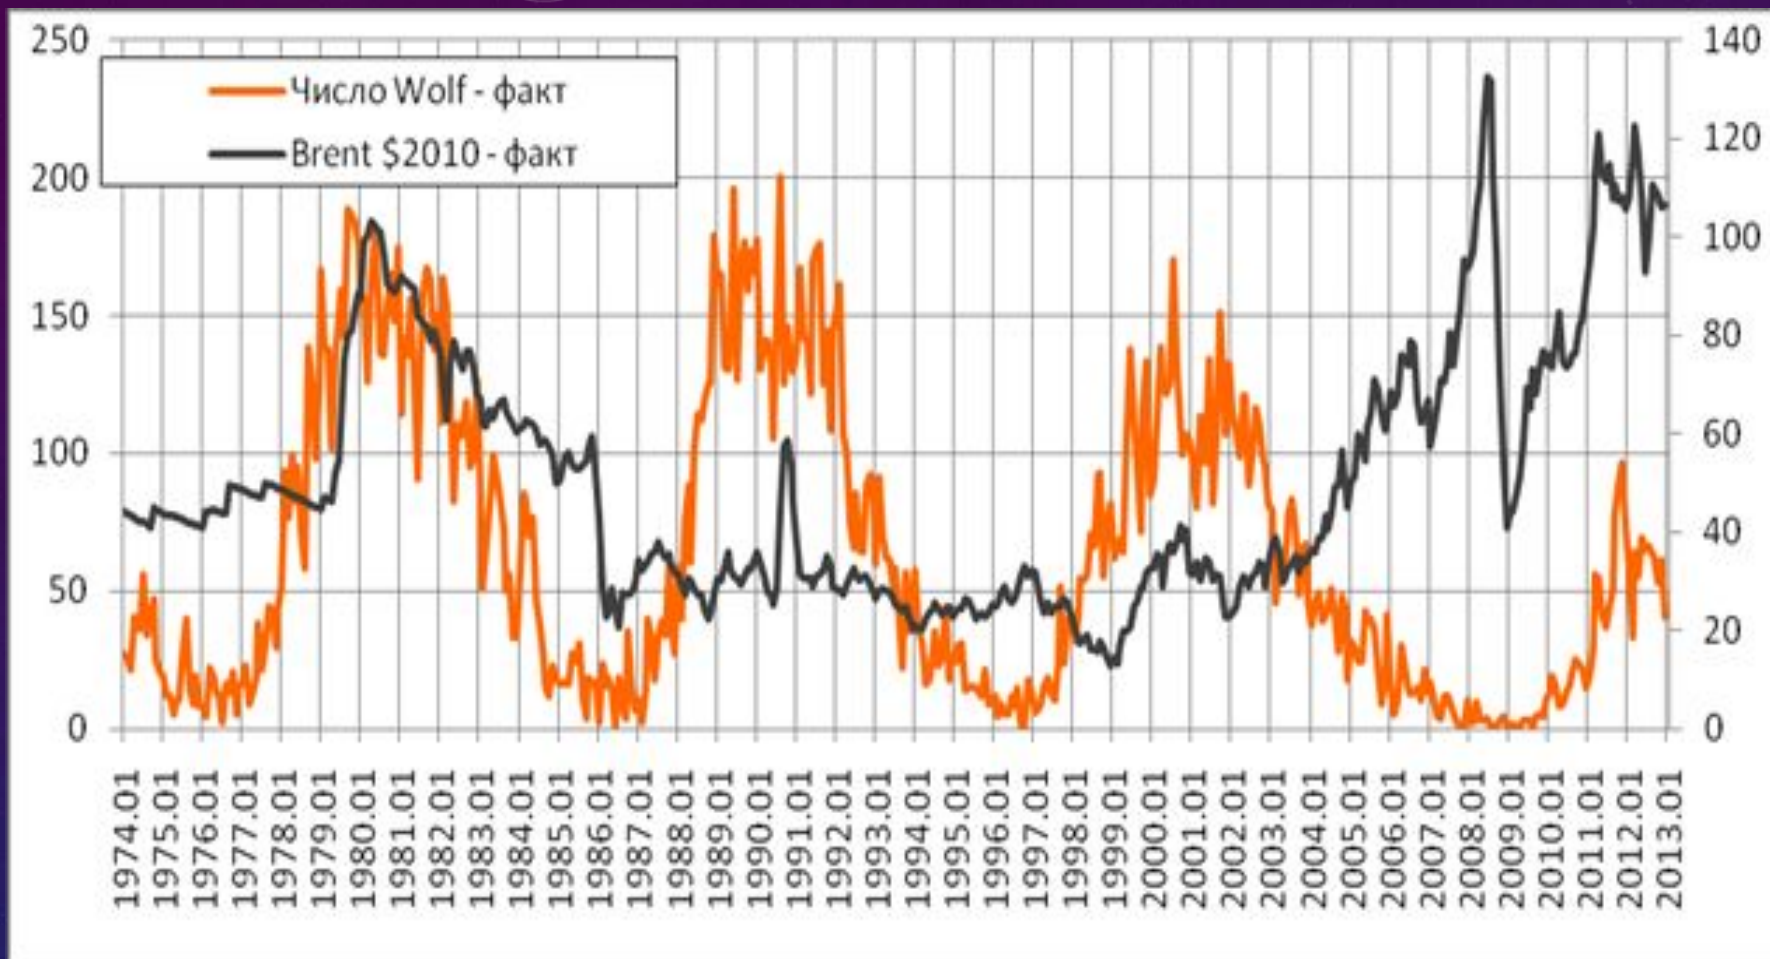

ВЛИЯНИЕ СОЛНЕЧНОЙ АКТИВНОСТИ НА СОЦИАЛЬНЫЕ ПРОЦЕССЫ

А.Л. ЧИЖЕВСКИЙ - СОВЕТСКИЙ
БИОФИЗИК, УЧЕНЫЙ, МЫСЛИТЕЛЬ,
ОСНОВОПОЛОЖНИК
ГЕЛИОБИОЛОГИИ,
АЭРОИОНИФИКАЦИИ,
ЭЛЕКТРОГЕМОДИНАМИКИ, ПОЭТ,
ХУДОЖНИК, ФИЛОСОФ

РИС. 1. ДИНАМИКА СРЕДНЕМЕСЯЧНЫХ ЗНАЧЕНИЙ ЧИСЕЛ ВОЛЬФА С 1974 ПО 2013 ГГ. И ЦЕНЫ ЗА БАРРЕЛЬ НЕФТИ МАРКИ BRENT

РИС. 2. ДИНАМИКА СРЕДНЕМЕСЯЧНЫХ ЗНАЧЕНИЙ ЧИСЕЛ ВОЛЬФА С 1900 ПО 2013 ГОД

Рис. 3. Этапы по А.Л. Чижевскому

Этап цикла	22-й цикл солнечной активности	вес (сумма за год)	кол-во (сумма за год)	ЧВ (ср. год.)
Минимум	1986	23	15	13
Подъем	1987	29	18	29
	1988	43	26	100
Максимум	1989	59	31	158
	1990	50	28	143
	1991	68	36	146
Спад	1992	38	21	54
	1993	42	25	55
	1994	41	21	26
Минимум	1995	37	19	18
	1996	5	3	9

ГРАФИК СУММАРНОЙ ДИНАМИКИ СОЛНЕЧНОЙ АКТИВНОСТИ И СОЦИОПОЛИТИЧЕСКИХ СОБЫТИЙ

ГЕНИИ СРЕДИ ЛЮДЕЙ РОДИЛИСЬ В ГОД СПОКОЙНОГО СОЛНЦА

Ф. Шуберт

А. Пушкин

Л. Бетховен

ГЕНИИ СРЕДИ ЛЮДЕЙ РОДИЛИСЬ В ГОД СПОКОЙНОГО СОЛНЦА