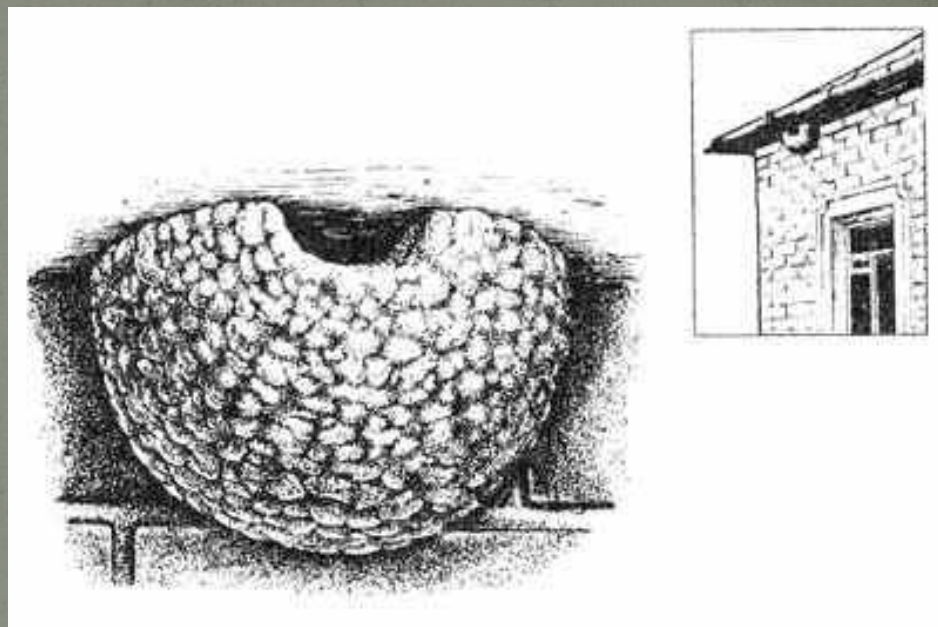

Птицы,
кормящиеся в
воздухе

Легкость в полете достигается за счет:

- сильно развитых остроконечных крыльев.

- хвост очень длинный, вильчатый, служит рулем при полете.

- ноги короткие, при полете прижаты к туловищу

- Все эти птицы – перелетные. Когда осенью исчезают насекомые, они улетают в теплые края

Ласточка городская

1. Горло белое
2. Хвост короткий
3. Живет в городах и поселках

Городские ласточки строят гнезда на стенах зданий, а в природе на скалах, крутых берегах

Деревенская ласточка

1. На горле имеет темно-каштановое пятно.
2. По бокам хвоста длинные перья (косицы).
3. Живет в селах и деревнях.

Строят гнезда под крышами домов, на стенах колодцев. Строительный материал - глина