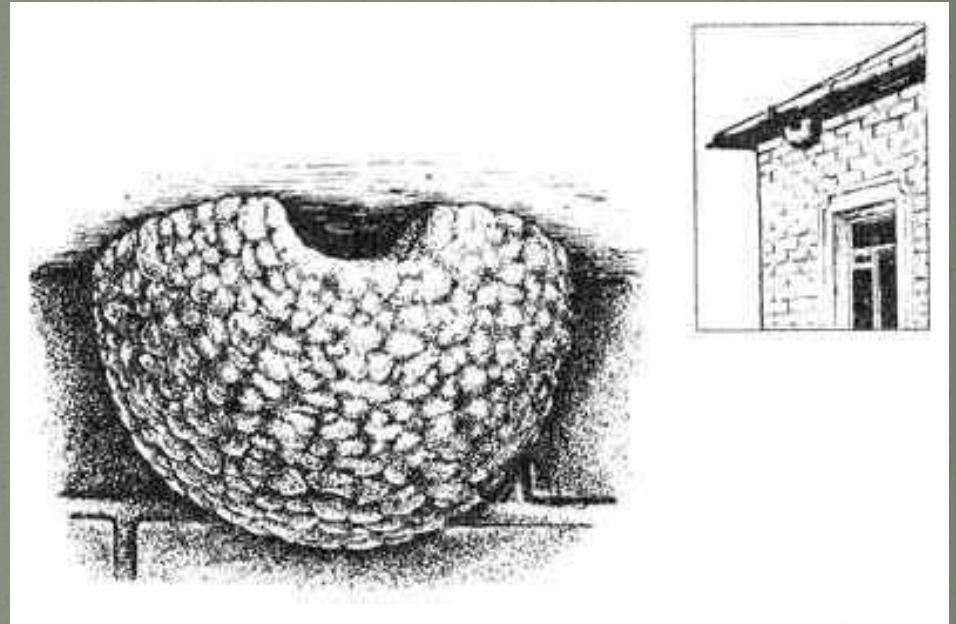

Птицы,  
кормящиеся в  
воздухе

Легкость в полете достигается за счет:

- сильно развитых остроконечных крыльев.

- хвост очень длинный, вильчатый, служит рулем при полете.

- ноги короткие, при полете прижаты к туловищу

- Все эти птицы – перелетные. Когда осенью исчезают насекомые, они улетают в теплые края

# Ласточка городская

1. Горло белое
2. Хвост короткий
3. Живет в городах и поселках

Городские ласточки строят гнезда на стенах зданий, а в природе на скалах, крутых берегах

# Деревенская ласточка

1. На горле имеет темно-каштановое пятно.
2. По бокам хвоста длинные перья (косуцы).
3. Живет в селах и деревнях.

Строят гнезда под крышами домов, на стенах колодцев. Строительный материал - глина