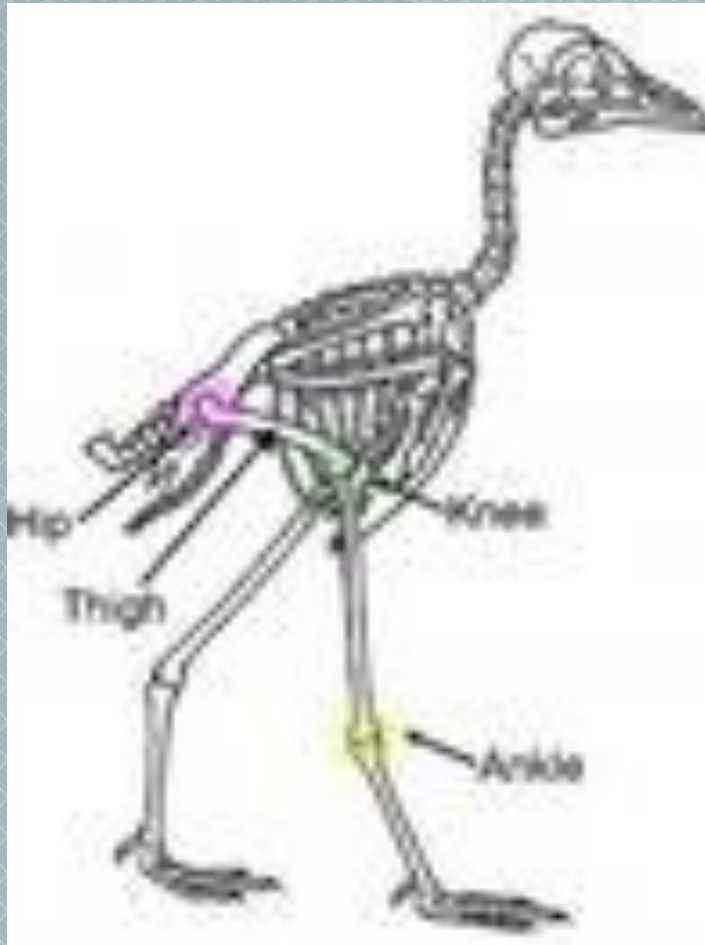

Опорные системы живых организмов

Скелет – опора организма

Подготовили: Васильева Е. Степанян А.

Функции опорных систем:

- обеспечивают организму характерную форму тела.
- служат его каркасом, устойчивым к сжатию.
- предохраняет организм от различных повреждений.

Скелет-это (от греч.
skeletos, —
высохший),

Скелет – это совокупность твёрдых тканей в организме животных и человека, придающих телу опору и защищающих его от механических повреждений.

FOR *Art of Vision* BY ADAM SPIZAK 2011. ALL RIGHTS RESERVED.

**Тело медузы состоит из 95 % воды и 5 %
сухого вещества**

Экскурс в историю

Демокрит

Древнегреческий философ

Собирал остатки скелетов, посещая кладбища.

Клавдий Гален

Древнеримский врач и естествоиспытатель

Совершил путешествие в Александрию, где изучал единственный целиком собранный скелет человека.

Андрей Везалис

(анатом)

Под мраком ночи тайно крал трупы
повешенных.

Иоганн Вольфганг Гете

Немецкий поэт и ученый