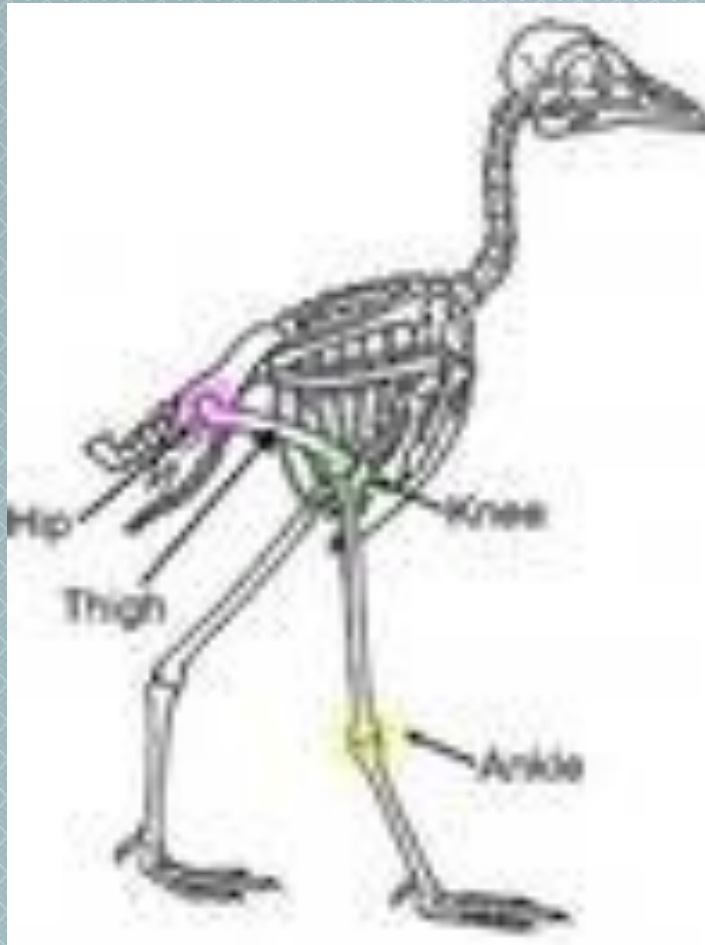

Опорные системы живых организмов

Скелет – опора организма

Подготовили: Васильева Е. Степанян А.

Функции опорных систем:

- обеспечивают организму характерную форму тела.
- служат его каркасом, устойчивым к сжатию.
- предохраняет организм от различных повреждений.

Скелет-это (от греч.
skeletos, —
высохший),

Скелет – это совокупность твёрдых тканей в организме животных и человека, придающих телу опору и защищающих его от механических повреждений.

FOR *Art of Life* BY ADAM SPIZAK 2011. ALL RIGHTS RESERVED.

**Тело медузы состоит из 95 % воды и 5 %
сухого вещества**

Экскурс в историю

Демокрит

Древнегреческий философ

Собирал остатки скелетов, посещая кладбища.

Клавдий Гален

Древнеримский врач и естествоиспытатель

Совершил путешествие в Александрию, где изучал единственный целиком собранный скелет человека.

Андрей Везалис

(анатом)

Под мраком ночи тайно крал трупы
повешенных.

Иоганн Вольфганг Гете

Немецкий поэт и ученый