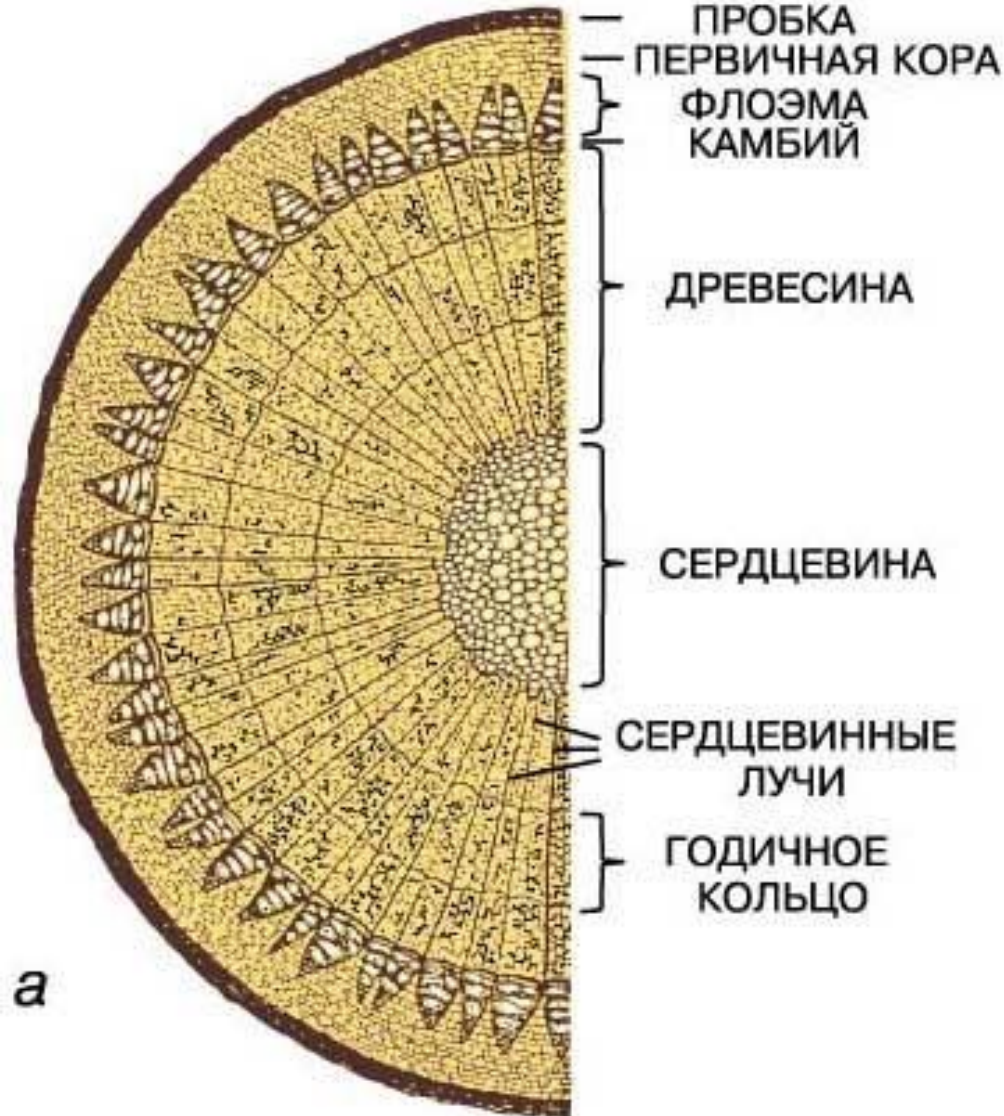

# Виды стеблей по форме поперечного сечения

Округлые

Сплюснутые

Гранистые

Ребристые

Бороздчатые  
(желобчатые)

Крылатые

# Типы ветвления стебля

Дихотомическое

Моноподиальное

Симподиальное

- Используя Приложение 1, распределите правильно примеры различных типов ветвления стеблей

Мхи

Плауны

Ель

Сосна

Береза

Яблоня

Внутреннее строение стебля

Проведение веществ по стеблю