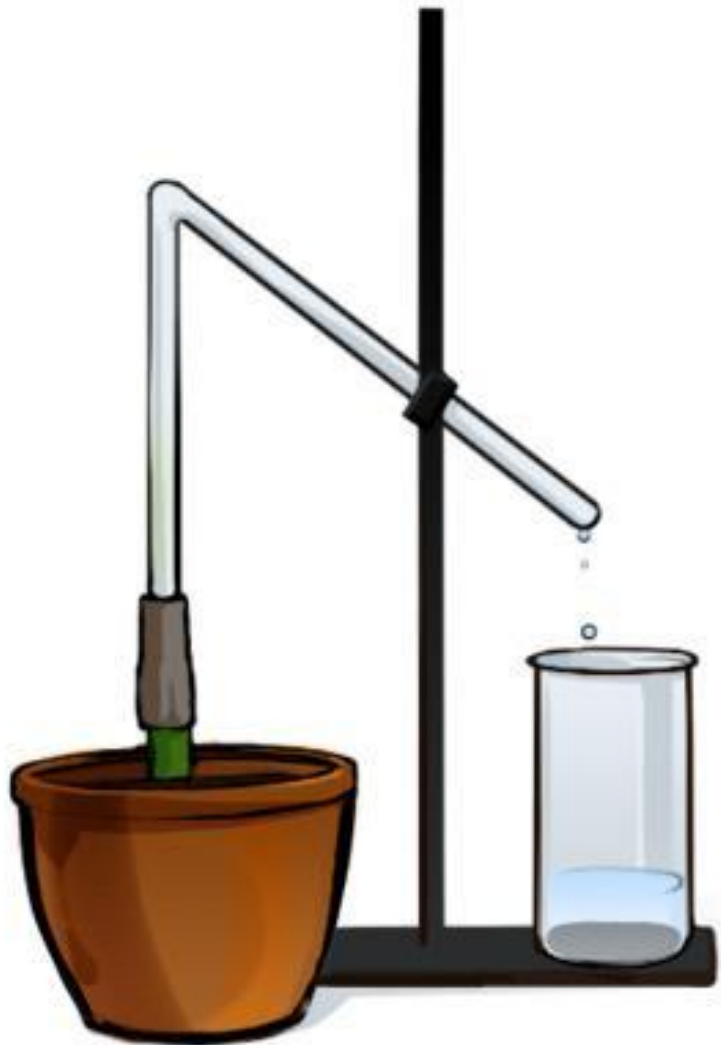


A decorative border of red, multi-petaled flowers is located at the top and left sides of the slide. The flowers vary in size and opacity, with some being solid red and others being semi-transparent.

**Передвижение веществ по сосудам
направлено от корней к надземным
частям растения; по ситовидным
трубкам питательные вещества
движутся**

ПРОВОДЯЩИЕ ТКАНИ РАСТЕНИЙ

СОСУДЫ

СИТОВИДНЫЕ ТРУБКИ

Вставьте пропущенные слова

Попав в листья, вода с поверхности клеток и в виде пара через выходит в атмосферу.

А органические вещества передвигаются из по трубкам в другие