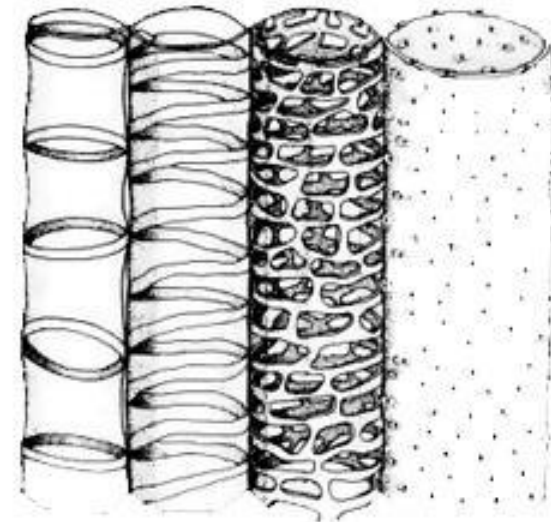


A decorative border of red, multi-petaled flowers is located at the top and left sides of the slide. The flowers vary in size and opacity, with some being solid red and others being semi-transparent.

Транспорт веществ в растительном организме

**У растений
передвижение
веществ
осуществляется по
двум системам:**

**СОСУДЫ (КСИЛЕМА) -
вода и минеральные
соли;**

**СИТОВИДНЫЕ
ТРУБКЕ (ФЛОЭМА) -
органические
вещества.**

**Передвижение веществ по сосудам
направлено от корней к надземным
частям растения; по ситовидным
трубкам питательные вещества
движутся**

ПРОВОДЯЩИЕ ТКАНИ РАСТЕНИЙ

СОСУДЫ

СИТОВИДНЫЕ ТРУБКИ

Вставьте пропущенные слова

Попав в листья, вода с поверхности клеток и в виде пара через выходит в атмосферу.

А органические вещества передвигаются из по трубкам в другие