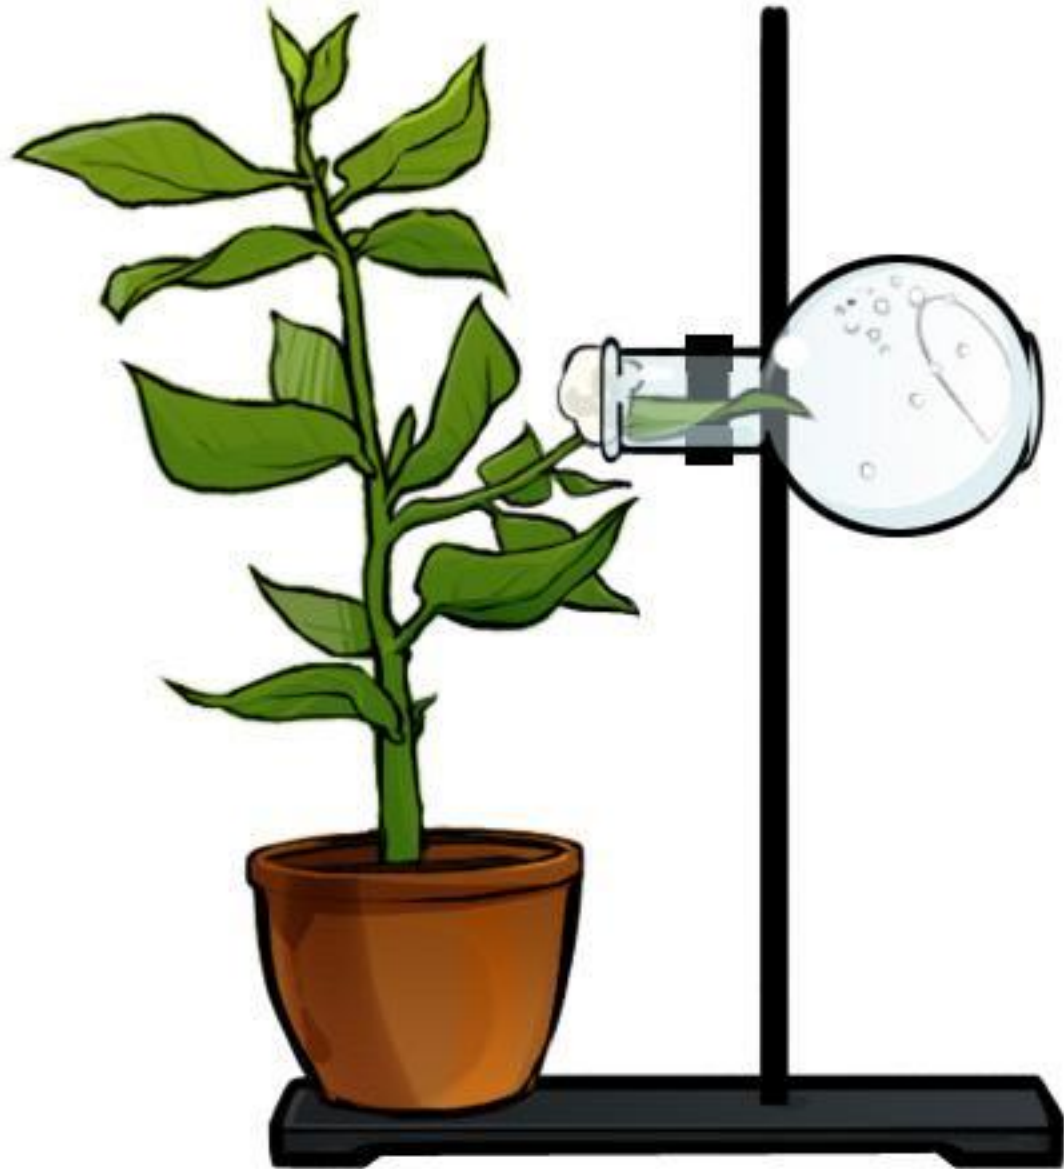


A decorative border of red, multi-petaled flowers is located at the top and left sides of the slide. The flowers vary in size and opacity, with some being solid red and others being semi-transparent.

**Передвижение веществ по сосудам
направлено от корней к надземным
частям растения; по ситовидным
трубкам питательные вещества
движутся**

ПРОВОДЯЩИЕ ТКАНИ РАСТЕНИЙ

СОСУДЫ

СИТОВИДНЫЕ ТРУБКИ

Вставьте пропущенные слова

Движением переносятся различные питательные вещества и газы в клетках растений.

Вода поступает в растение через

..... . Покрытые слизью, тесно соприкасаясь с почвой, они всасывают и

..... вещества.

От корней к надземным органам растения они поднимаются с помощью по сосудам

Попав в листья, вода с поверхности клеток и в виде пара через выходит в атмосферу.

А органические вещества передвигаются из по трубкам в другие