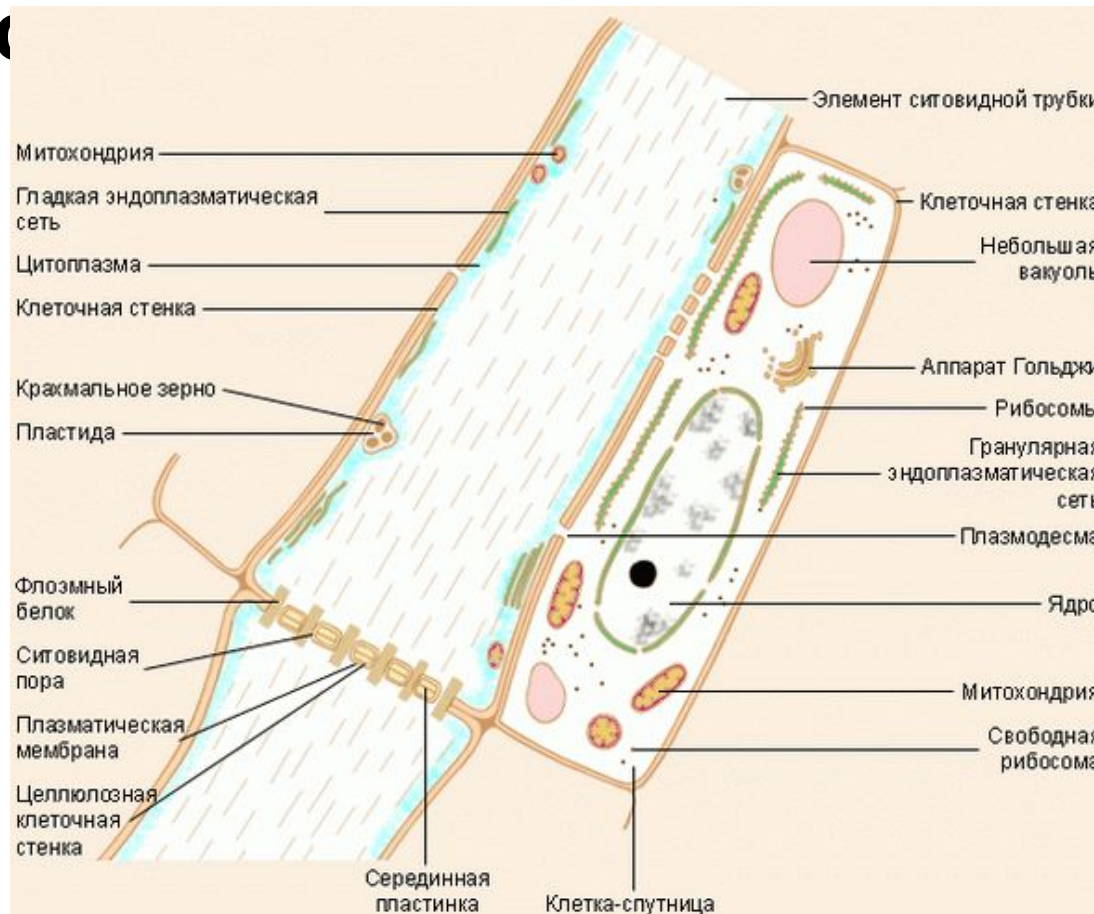


A decorative border of red, multi-petaled flowers is located at the top and left sides of the slide. The flowers vary in size and opacity, with some being solid red and others being semi-transparent.

Транспорт веществ в растительном организме

**У растений
передвижение
веществ
осуществляется по
двум системам:**

**СОСУДЫ (КСИЛЕМА) -
вода и минеральные
соли;**

**СИТОВИДНЫЕ
ТРУБКЕ (ФЛОЭМА) -
органические
вещества.**

**Передвижение веществ по сосудам
направлено от корней к надземным
частям растения; по ситовидным
трубкам питательные вещества
движутся**

ПРОВОДЯЩИЕ ТКАНИ РАСТЕНИЙ

СОСУДЫ

СИТОВИДНЫЕ ТРУБКИ

Вставьте пропущенные слова

Попав в листья, вода с поверхности клеток и в виде пара через выходит в атмосферу.

А органические вещества передвигаются из по трубкам в другие