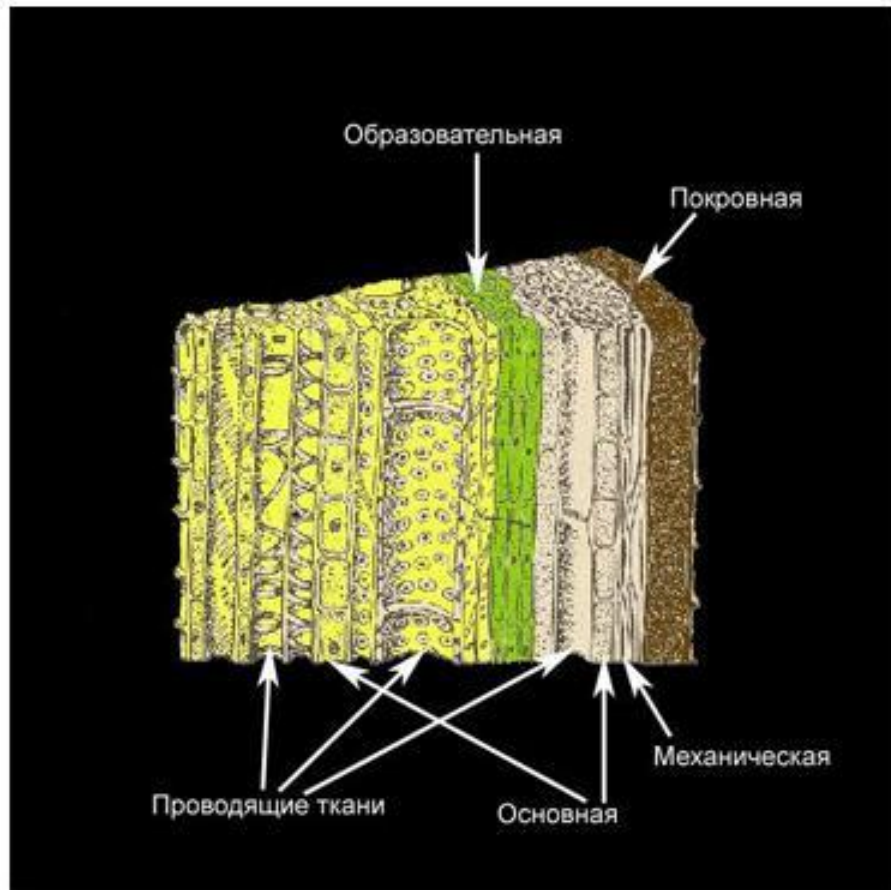


A decorative border of red, multi-petaled flowers is located at the top and left sides of the slide. The flowers vary in size and opacity, with some being solid red and others being semi-transparent.

Транспорт веществ в растительном организме

**У растений
передвижение
веществ
осуществляется по
двум системам:**

**СОСУДЫ (КСИЛЕМА) -
вода и минеральные
соли;**

**СИТОВИДНЫЕ
ТРУБКЕ (ФЛОЭМА) -
органические
вещества.**

**Передвижение веществ по сосудам
направлено от корней к надземным
частям растения; по ситовидным
трубкам питательные вещества
движутся**

ПРОВОДЯЩИЕ ТКАНИ РАСТЕНИЙ

СОСУДЫ

СИТОВИДНЫЕ ТРУБКИ

Вставьте пропущенные слова

Попав в листья, вода с поверхности клеток и в виде пара через выходит в атмосферу.

А органические вещества передвигаются из по трубкам в другие