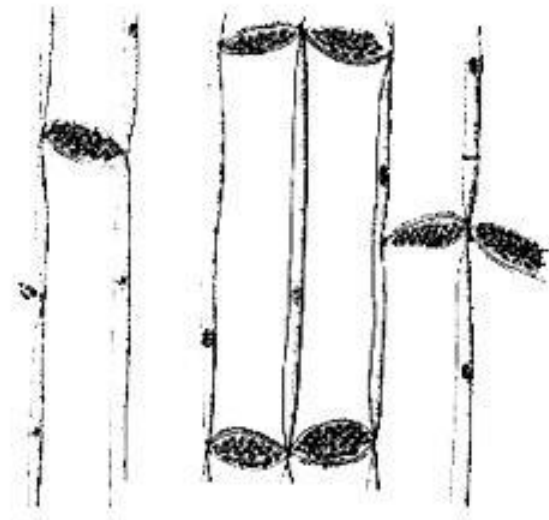


A decorative border of red, multi-petaled flowers is located at the top and left sides of the slide. The flowers vary in size and opacity, with some being solid red and others being semi-transparent.

Транспорт веществ в растительном организме

**У растений
передвижение
веществ
осуществляется по
двум системам:**

**СОСУДЫ (КСИЛЕМА) -
вода и минеральные
соли;**

**СИТОВИДНЫЕ
ТРУБКЕ (ФЛОЭМА) -
органические
вещества.**

**Передвижение веществ по сосудам
направлено от корней к надземным
частям растения; по ситовидным
трубкам питательные вещества
движутся**

ПРОВОДЯЩИЕ ТКАНИ РАСТЕНИЙ

СОСУДЫ

СИТОВИДНЫЕ ТРУБКИ

Вставьте пропущенные слова

Попав в листья, вода с поверхности клеток и в виде пара через выходит в атмосферу.

А органические вещества передвигаются из по трубкам в другие