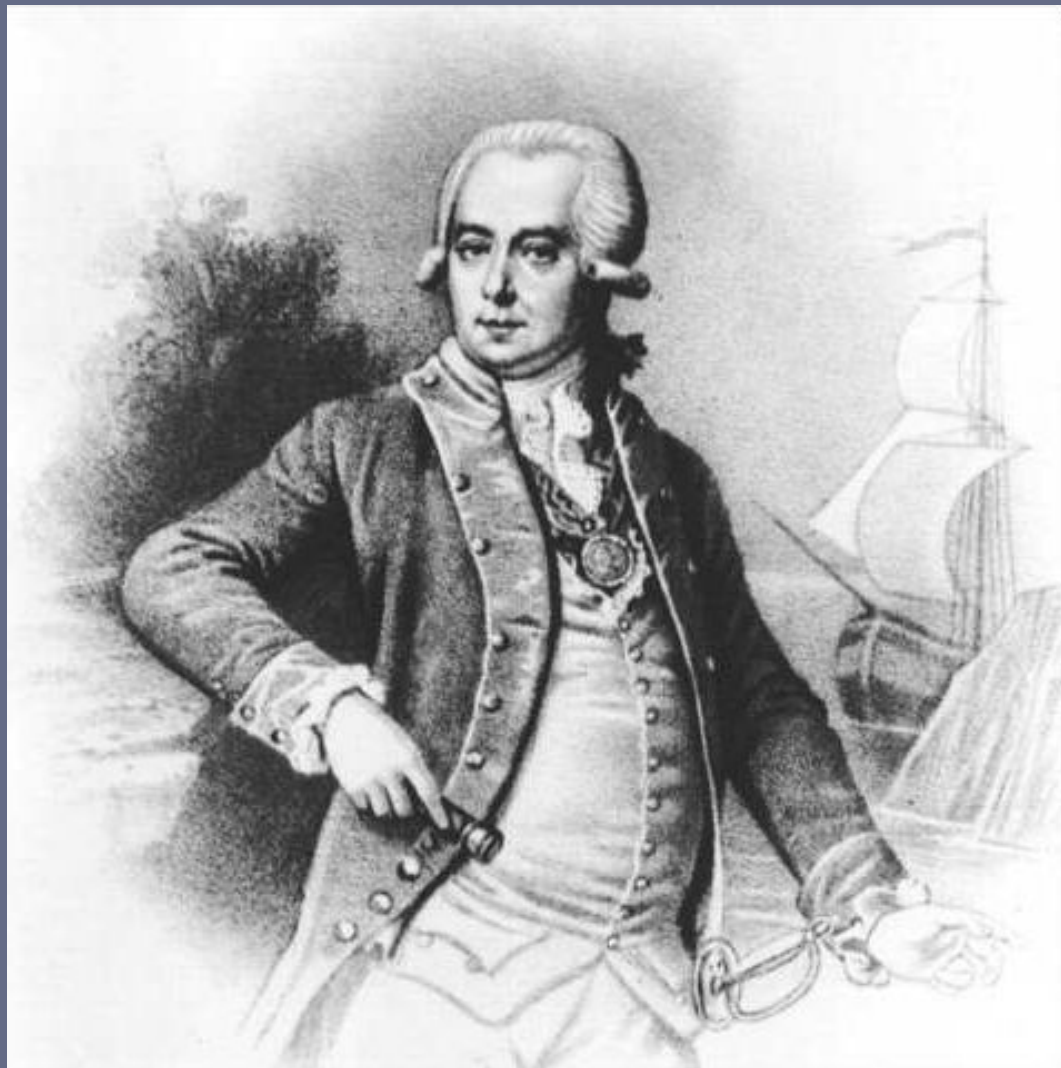

## Самая северная точка Евразии Мыс Челюскина

**Семен Иванович Дежнев  
(1605 – 1673)**

**Самая восточная точка Евразии  
Мыс Дежнева**

**В 1910 году на самой высокой восточной точке был поставлен памятник выдающемуся русскому землепроходцу С. Деженеву.**

**Беринг Витус Ионассен  
(1681 – 1741)**

Привокзальная площадь г. Хабаровска - памятник Ерофею Хабарову (фото 1987 г.)

*Scanned by Sergey Sigachiov*

**Хабаров Ерофей Павлович  
(1610 – 1667)**

**Шелихов (Шелехов) Георгий Иванович  
(1747 – 1795)**

**Никитин Афанасий  
(1451 – 1506)**

Карта путешествия Афанасия Никитина

Эверест