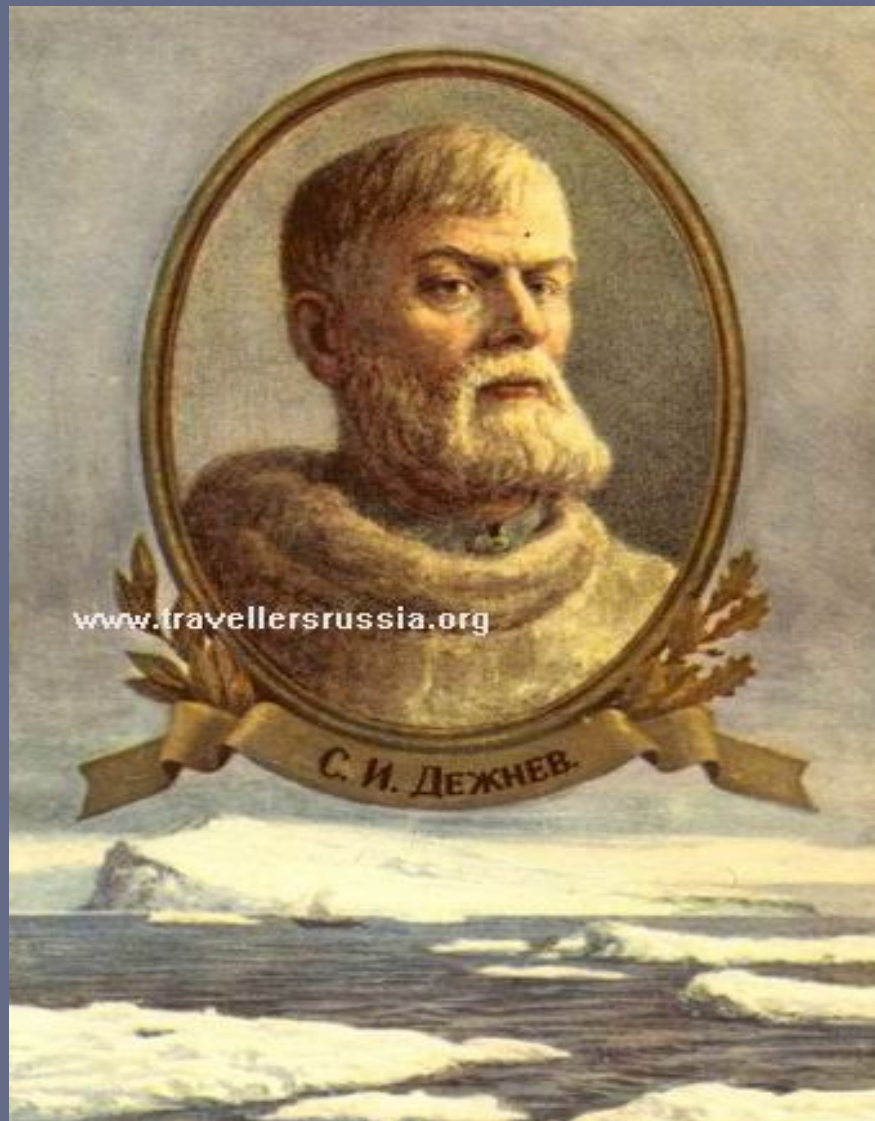

**Челюскин Семен Иванович
(1700 – 1760)**

Самая северная точка Евразии Мыс Челюскина

**Семен Иванович Дежнев
(1605 – 1673)**

**Самая восточная точка Евразии
Мыс Дежнева**

В 1910 году на самой высокой восточной точке был поставлен памятник выдающемуся русскому землепроходцу С. Деженеву.