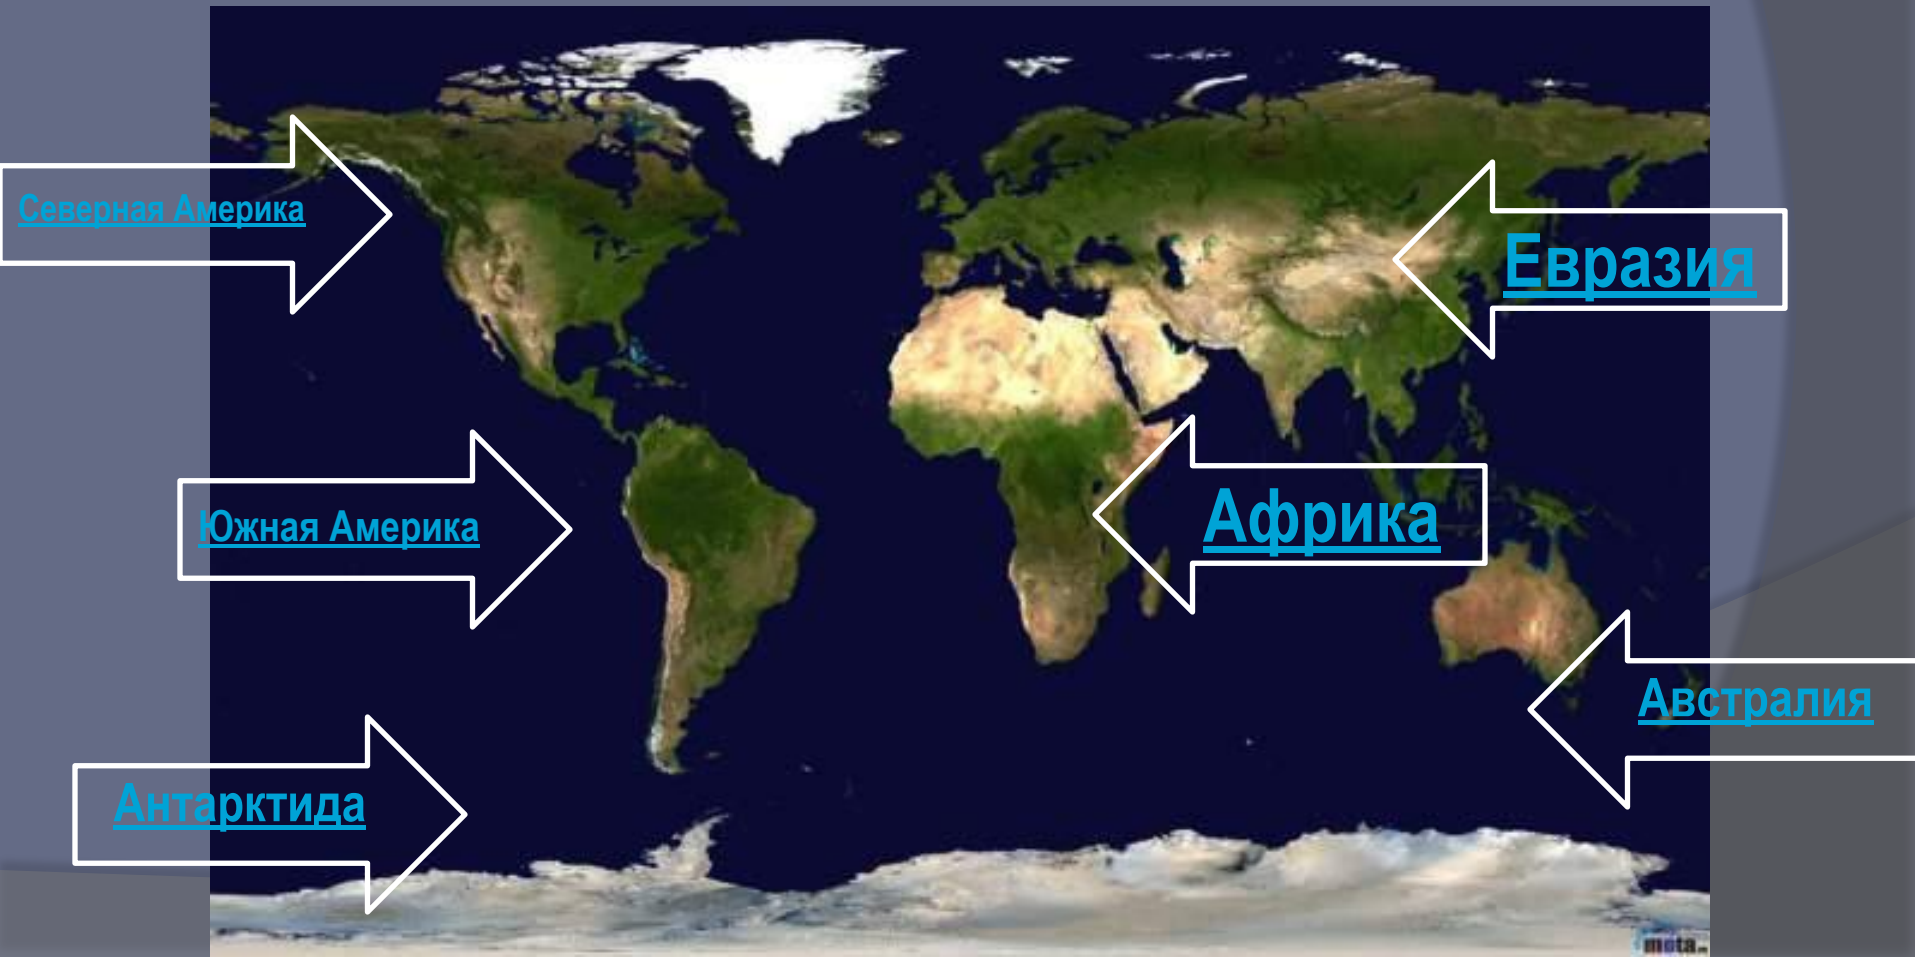

Материк Евразия

Океаны

Тихий

Индийский

**Северный
Ледовитый**

Атлантический

Огромные участки суши, со всех сторон окружённые водой – это ***МАТЕРИКИ, или КОНТИНЕНТЫ***

Евразия

**Челюскин Семен Иванович
(1700 – 1760)**

Самая северная точка Евразии Мыс Челюскина

**Семен Иванович Дежнев
(1605 – 1673)**

**Самая восточная точка Евразии
Мыс Дежнева**

В 1910 году на самой высокой восточной точке был поставлен памятник выдающемуся русскому землепроходцу С. Деженеву.

**Никитин Афанасий
(1451 – 1506)**

Карта путешествия Афанасия Никитина

Эверест

Озеро Байкал

336 рек

Ангара

**Каспийское море –
самое большое в мире озеро**

Волга

- Свыше 1000 рек, речек, ручейков несут свои воды в великую Волгу.

Лебедь- кликун

Серые журавли

Сова – лесной хищник

Орёл

Лиса на охоте

Главным образом барсуки обитают в лесах Евразии.

Большеглазый долгопят