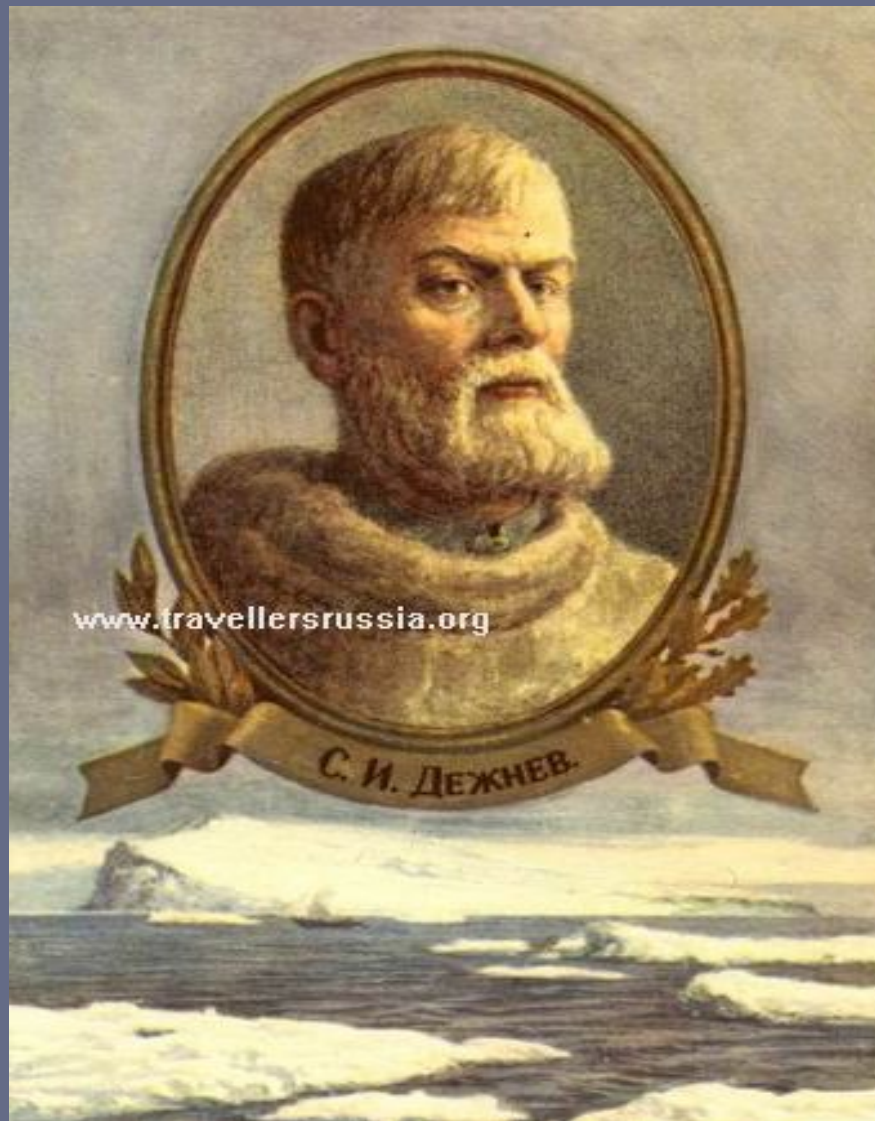

## Самая северная точка Евразии Мыс Челюскина

**Семен Иванович Дежнев  
(1605 – 1673)**

**Самая восточная точка Евразии  
Мыс Дежнева**

**В 1910 году на самой высокой восточной точке был поставлен памятник выдающемуся русскому землепроходцу С. Деженеву.**