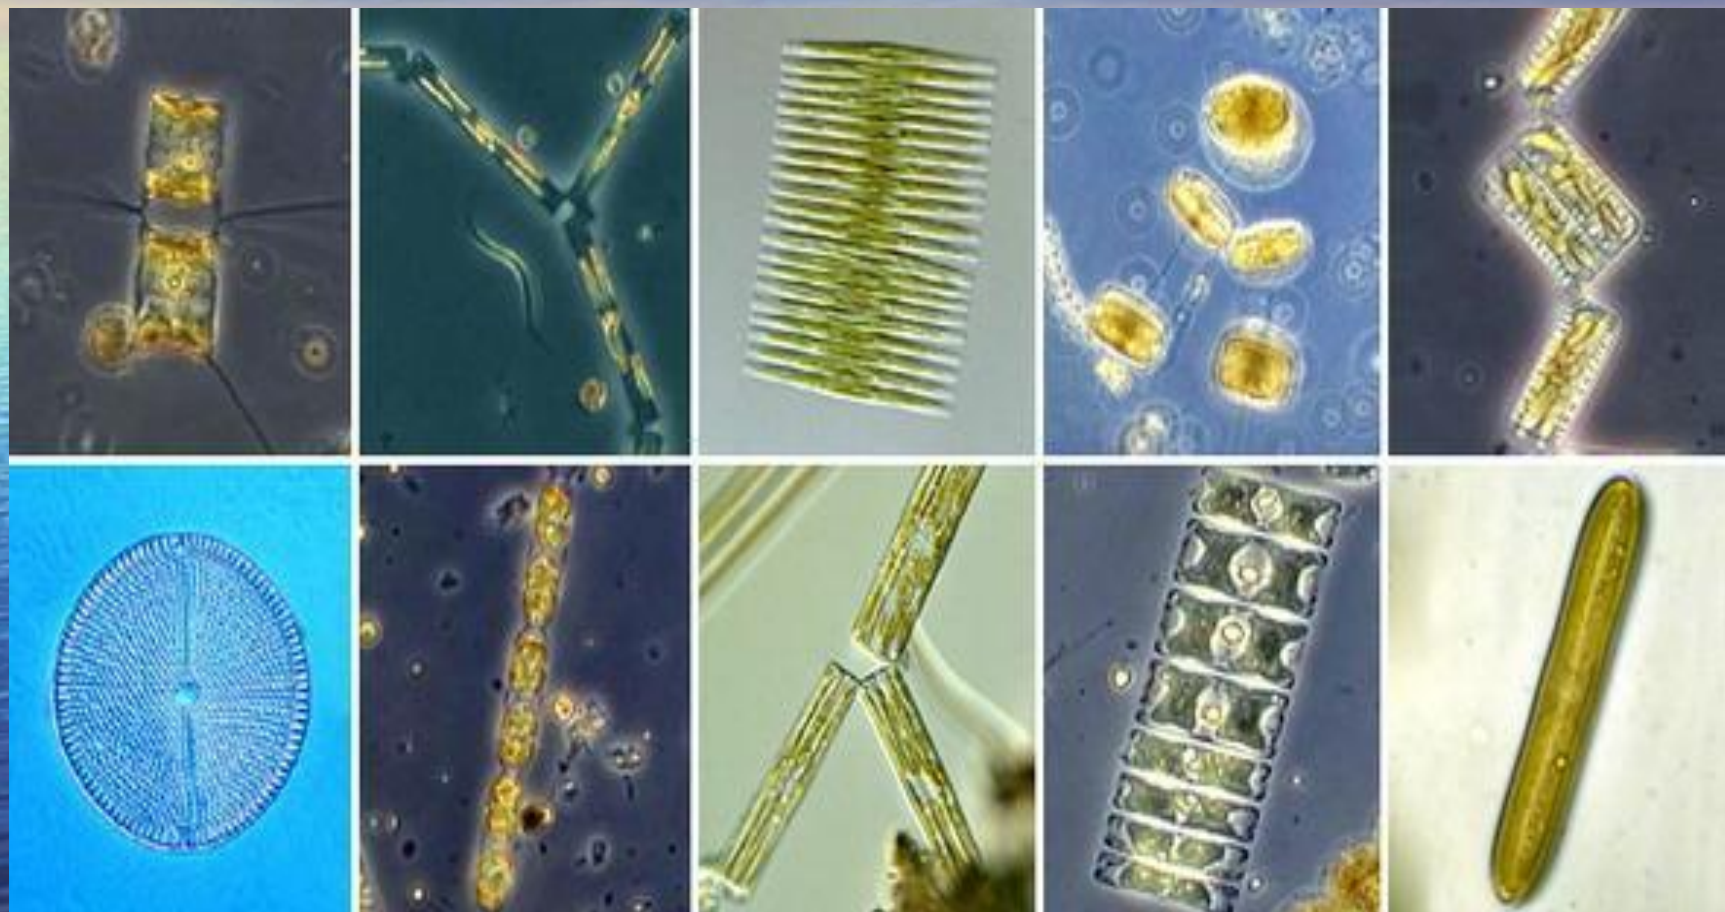

Криль

Каланус

Бокоплав

Криль

Диатомовые водоросли

Водоросли

Микроцистис

Рыбы

Ледяная щука (температура тела -1,7 С)

Подводный мир

Актинии

Красные морские ежи

Придонные обитатели

Морские звёзды

Морские губки

Тюлени

Морской слон

Леопардовый тюлень

Тюлень – крабояд

Синий кит

Косатка

Императорский пингвин

Адели

Хищные птицы

Находки палеонтологов

Отпечатки древних
папоротников

Криолофозавр
«ледяной ящер с гребнем»

Антарктида

КОНТИНЕНТ

науки и мира!!!