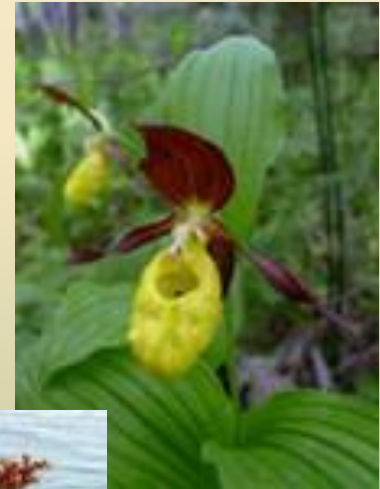

# Растительный мир

В настоящее время флора области насчитывает более 1100 видов сосудистых растений (102 семейства). Чаще всего встречаются растения семейств сложноцветные, осоковые, розоцветные, бобовые и крестоцветные

# Растительный мир

- Разнообразен видовой состав мхов, лишайников, грибов и водорослей области, велика их роль в формировании растительного покрова.

# Охраняемые растения области

- Ряд растений Владимирской области занесен в Красную книгу, а некоторые подлежат охране на областной уровне.

Краснокнижные растения: башмачок настоящий, рогульник плавающий, борец Флерова, меч трава обыкновенная, полушник щетинистый,

# Животный мир

- В настоящее время в области обитает более 50 видов млекопитающих, более 200 видов птиц гнездятся, зимуют и бывают пролетом, в реках и озерах обитает около 40 видов рыб. В области водятся пресмыкающиеся, земноводные и беспозвоночные.