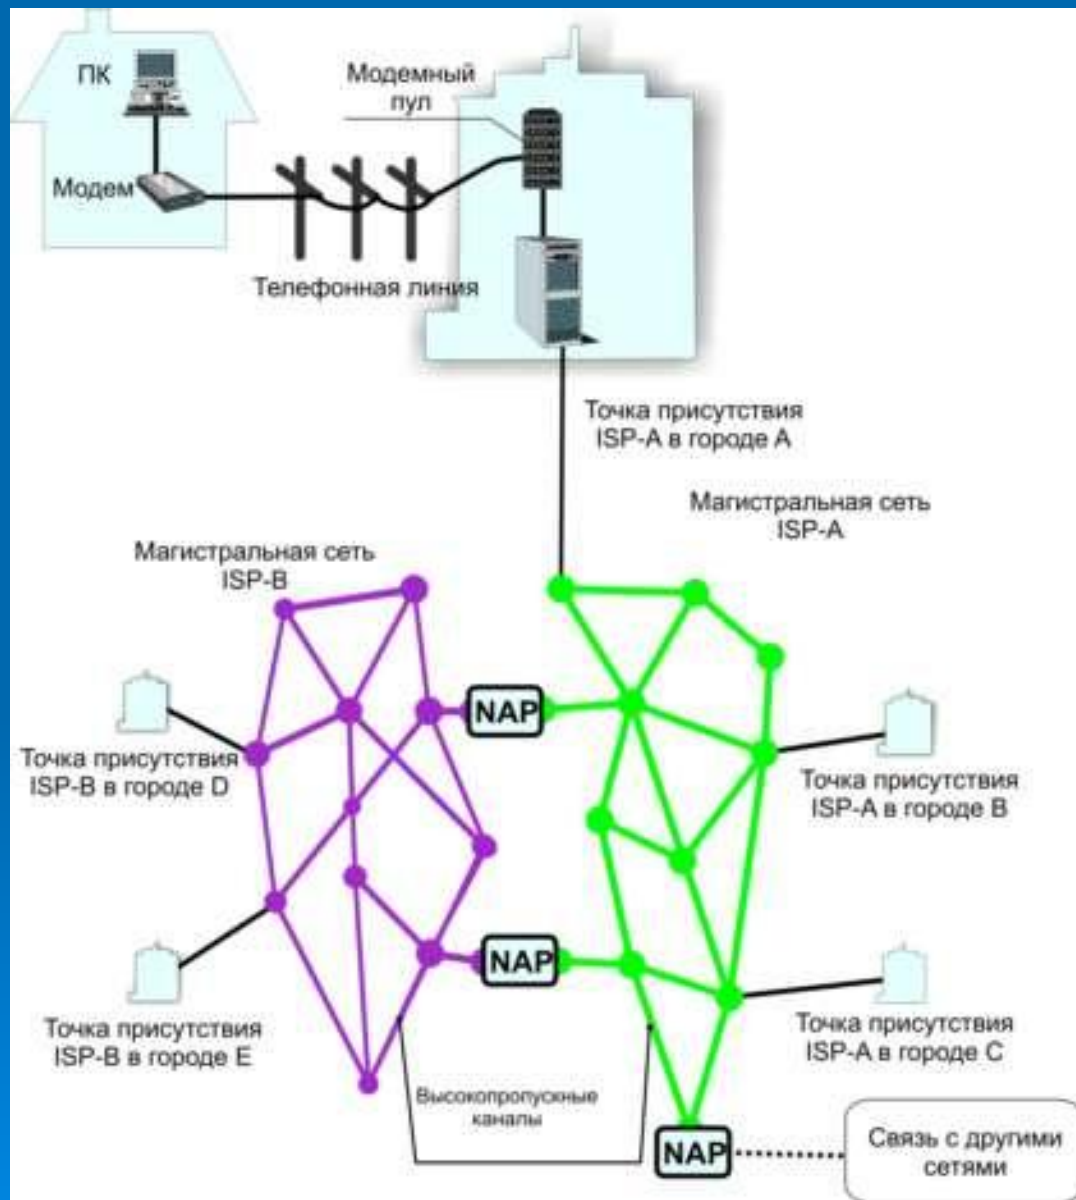

Интернет

Интернет - всемирная глобальная компьютерная сеть.

Интернет объединяет в себе тысячи локальных, отраслевых, региональных компьютерных сетей мира.