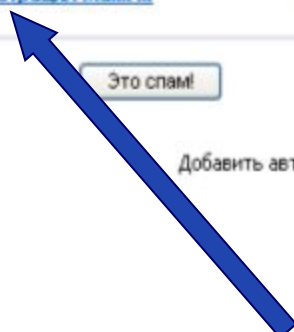

Проверить почту

Написать письмо

Найти письмо

ежедневник • настройки • новинки • помощь

Папки

новых всего

Входящие	1	1
Сомнительные	0	0
Отправленные	0	0
Черновики	0	0
Корзина	0	0

скрыть папки

Входящие

Mail.Ru Агент в вашем телефоне. [Загрузить!](#)

Вирусная опасность: низкая

Удалить

Перенести в Сомнительные

Понетить прочтеным

<input type="checkbox"/>		Автор	Тема	Дата	Размер
<input type="checkbox"/>		Администрация Mail.Ru	Добро пожаловать на Mail.Ru!	11:21	11 Кб

Удалить

Это спам!

Показаны письма 1-1 из 1

Добавить автора в Адреса

Открывается список входящих писем.

Чтобы открыть письмо нужно кликнуть по ссылке на это письмо

[Проверить почту](#)

[Написать письмо](#)