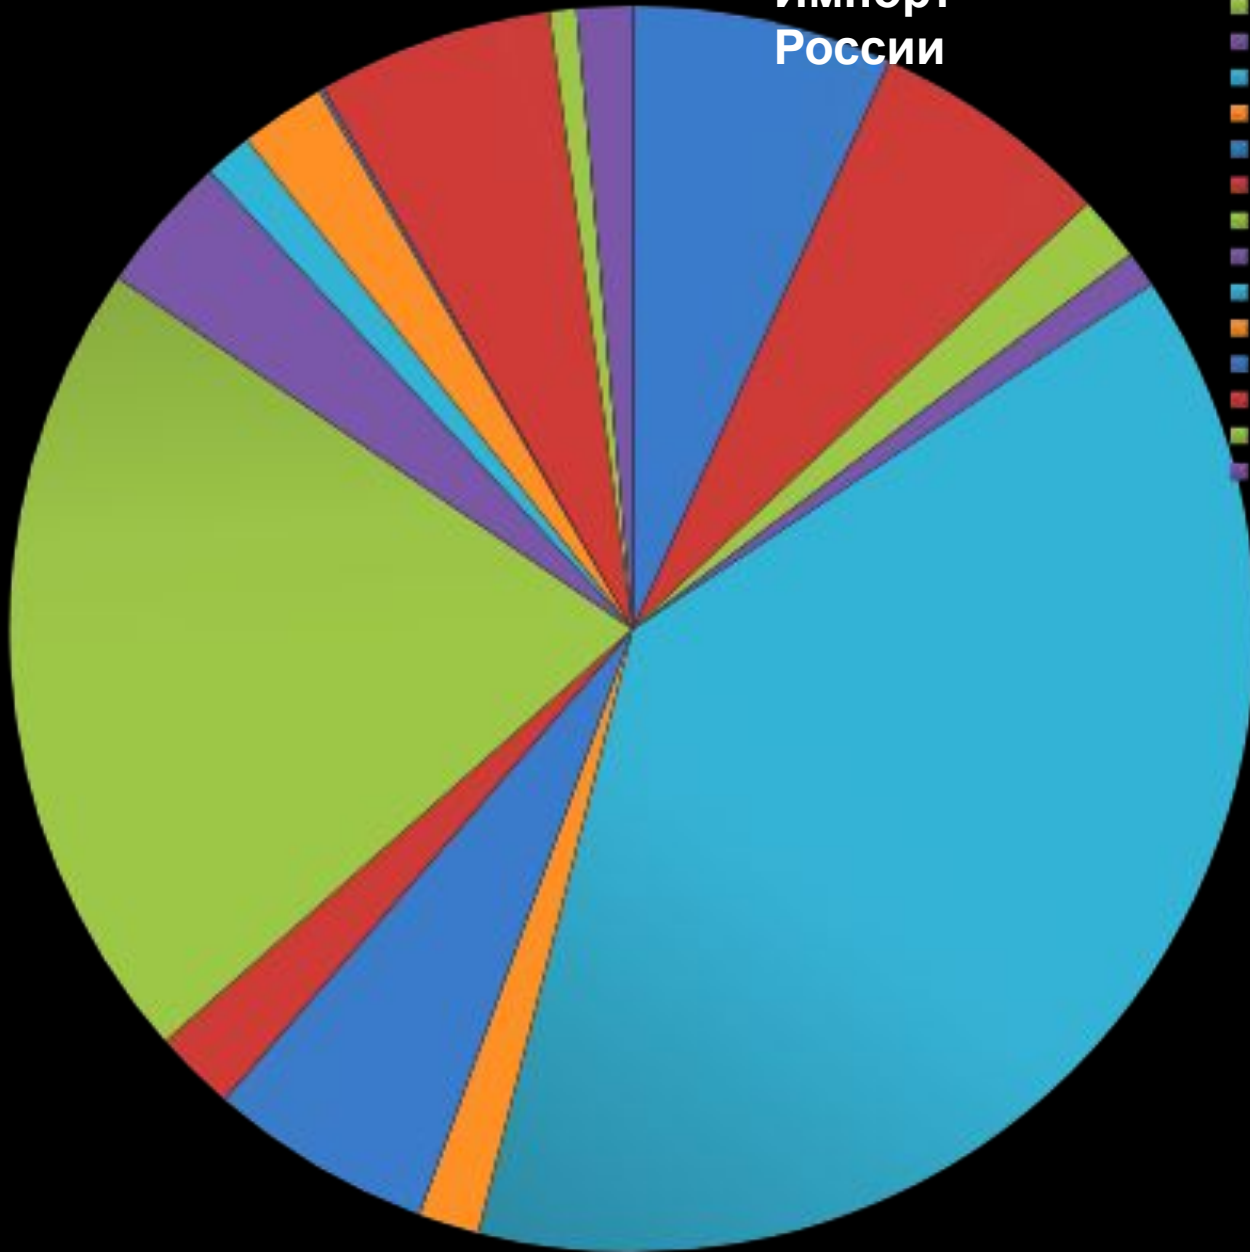

2011

Импорт
России

- Сельскохозяйственная продукция
- Питание
- Энергоресурсов и продукции горнодобывающей
- Топлива
- Изделия
- Железо и сталь
- Химикалии
- Фармацевтика
- Машины и транспортное оборудование
- Офис и телекоммуникационного оборудования
- Электронная обработка данных и оргтехники
- Телекоммуникационное оборудование
- Интегральных схем и электронных компонентов
- Автомобильная продукция
- Текстиль
- Одежда