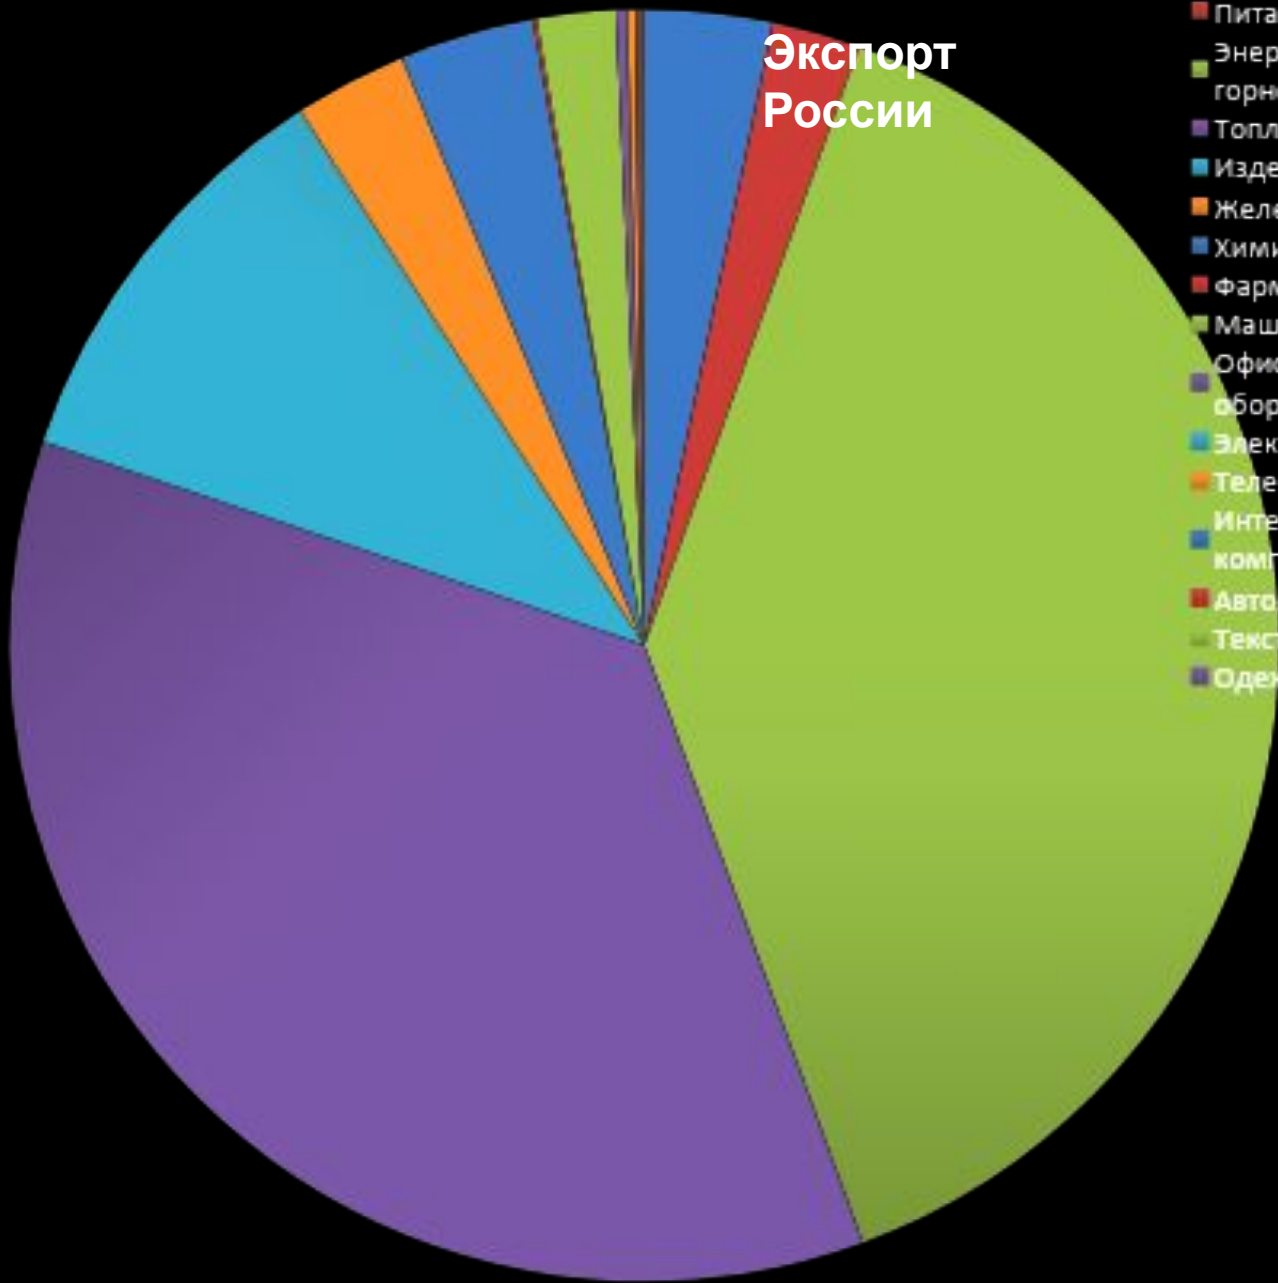

# Диаграмма №1

2012

Экспорт  
России

- Сельскохозяйственная продукция
- Питание
- Энергоресурсов и продукции горнодобывающей
- Топлива
- Изделия
- Железо и сталь
- Химикалии
- Фармацевтика
- Машины и транспортное оборудование
- Офис и телекоммуникационного оборудования
- Электронная обработка данных и оргтехники
- Телекоммуникационное оборудование
- Интегральных схем и электронных компонентов
- Автомобильная продукция
- Текстиль
- Одежда