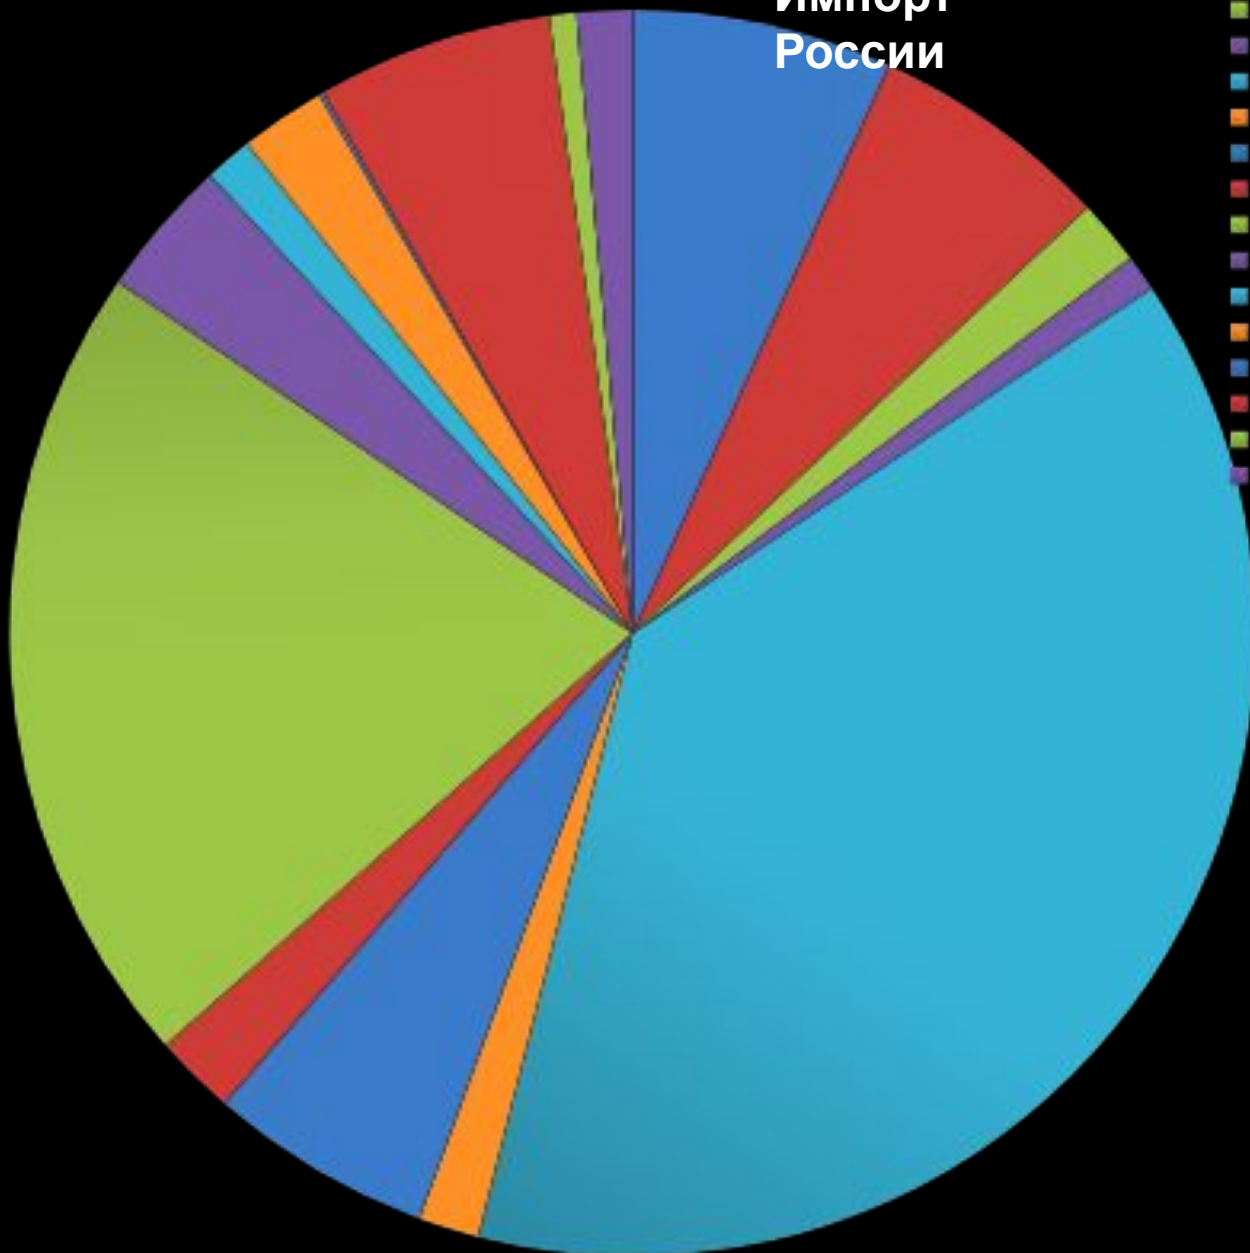

2011

Импорт
России

- Сельскохозяйственная продукция
- Питание
- Энергоресурсов и продукции горнодобывающей
- Топлива
- Изделия
- Железо и сталь
- Химикалии
- Фармацевтика
- Машины и транспортное оборудование
- Офис и телекоммуникационного оборудования
- Электронная обработка данных и оргтехники
- Телекоммуникационное оборудование
- Интегральных схем и электронных компонентов
- Автомобильная продукция
- Текстиль
- Одежда