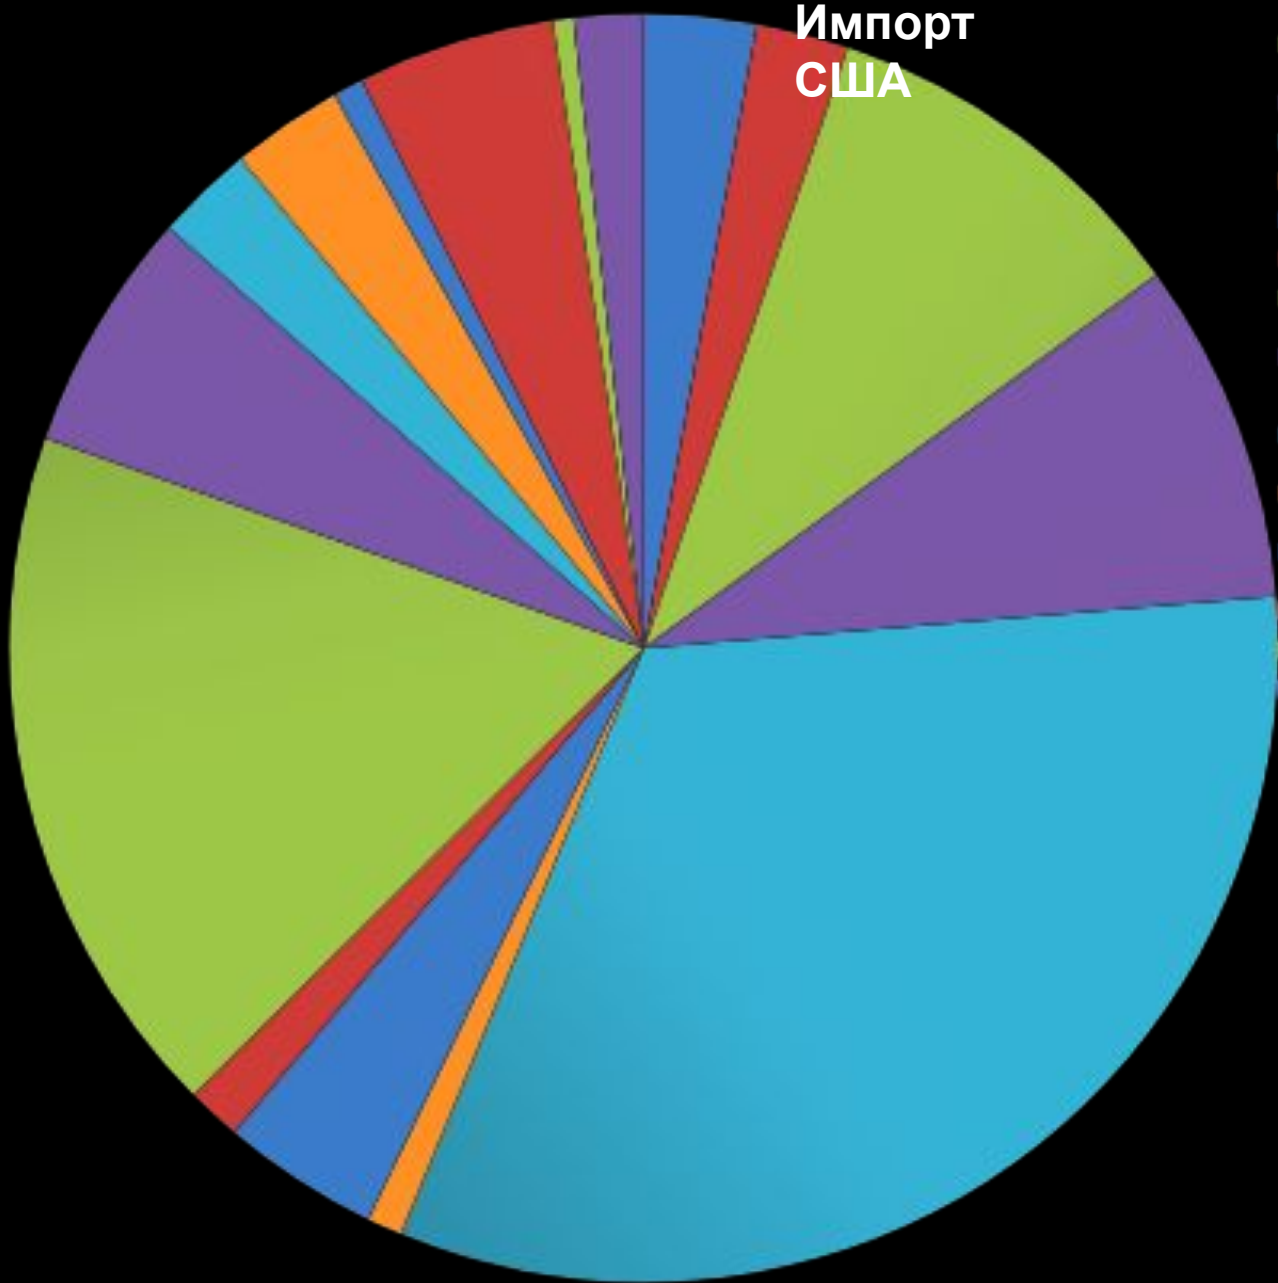

2012

Импорт
США

- Сельскохозяйственная продукция
- Питание
- Энергоресурсы и продукция горнодобывающей
- Топлива
- Изделия
- Железо и сталь
- Химикалии
- Фармацевтика
- Машины и транспортное оборудование
- Офис и телекоммуникационного оборудования
- Электронная обработка данных и оргтехники
- Телекоммуникационное оборудование
- Интегральных схем и электронных компонентов
- Автомобильная продукция
- Текстиль
- Одежда