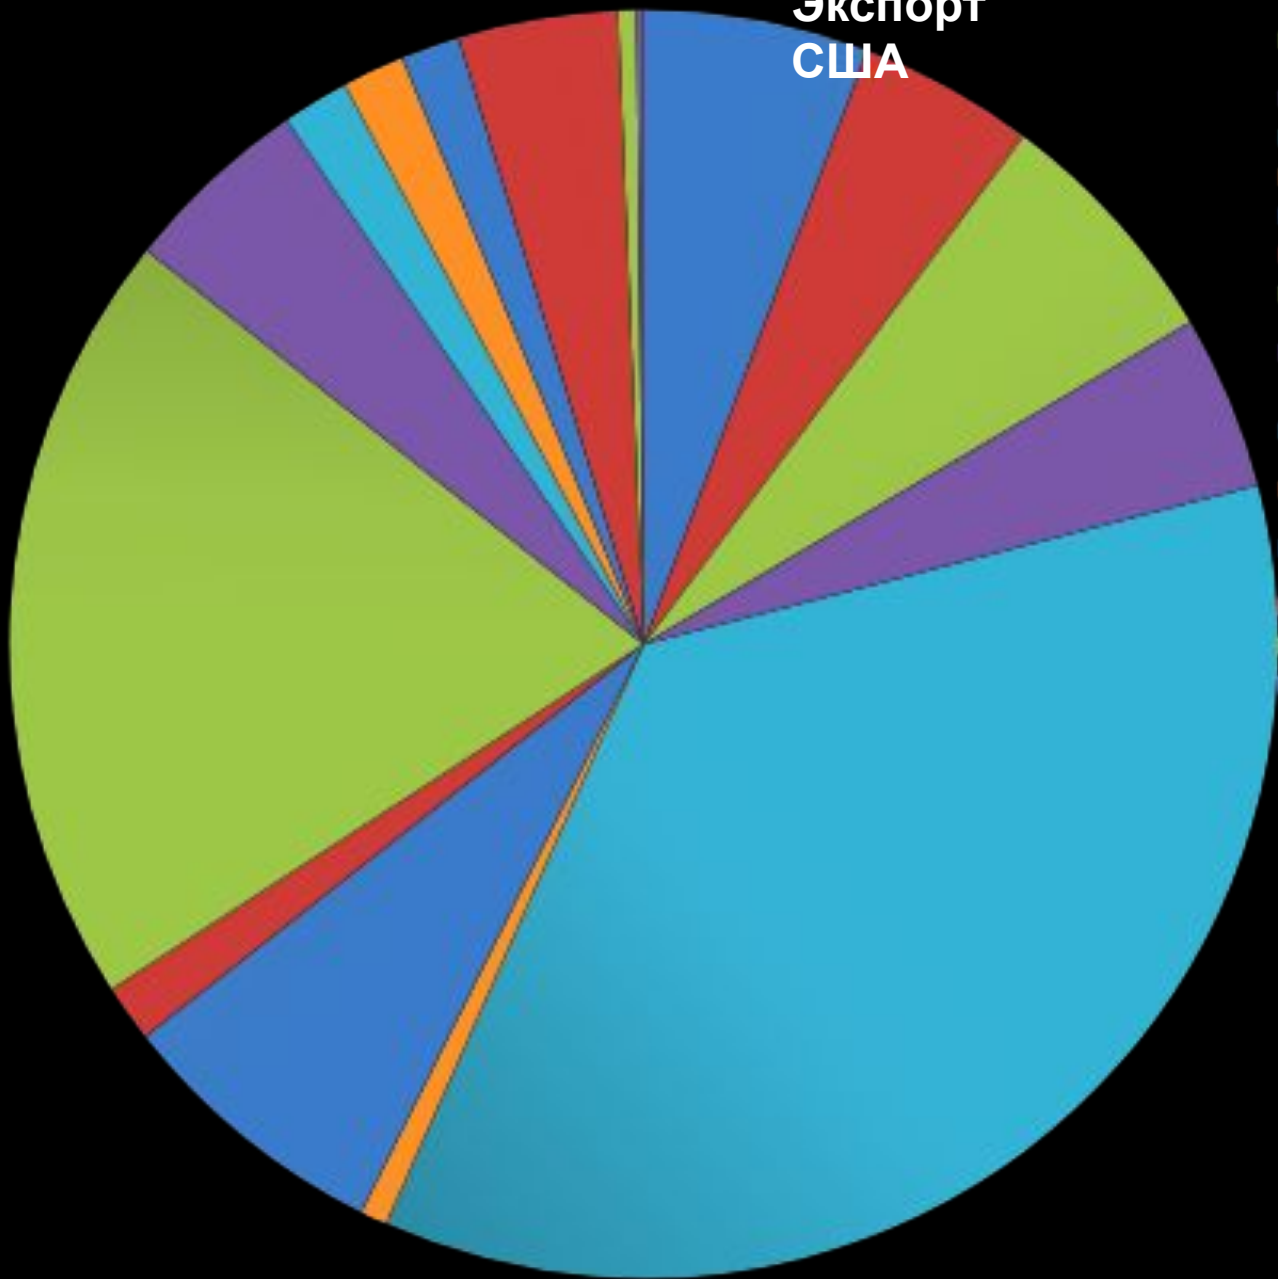

2011

Экспорт
США

- Сельскохозяйственная продукция
- Питание
- Энергоресурсов и продукции горнодобывающей
- Топлива
- Изделия
- Железо и сталь
- Химикалии
- фармацевтика
- Машины и транспортное оборудование
- Офис и телекоммуникационного оборудования
- Электронная обработка данных и оргтехники
- Телекоммуникационное оборудование
- Интегральных схем и электронных компонентов
- Автомобильная продукция
- Текстиль
- Одежда