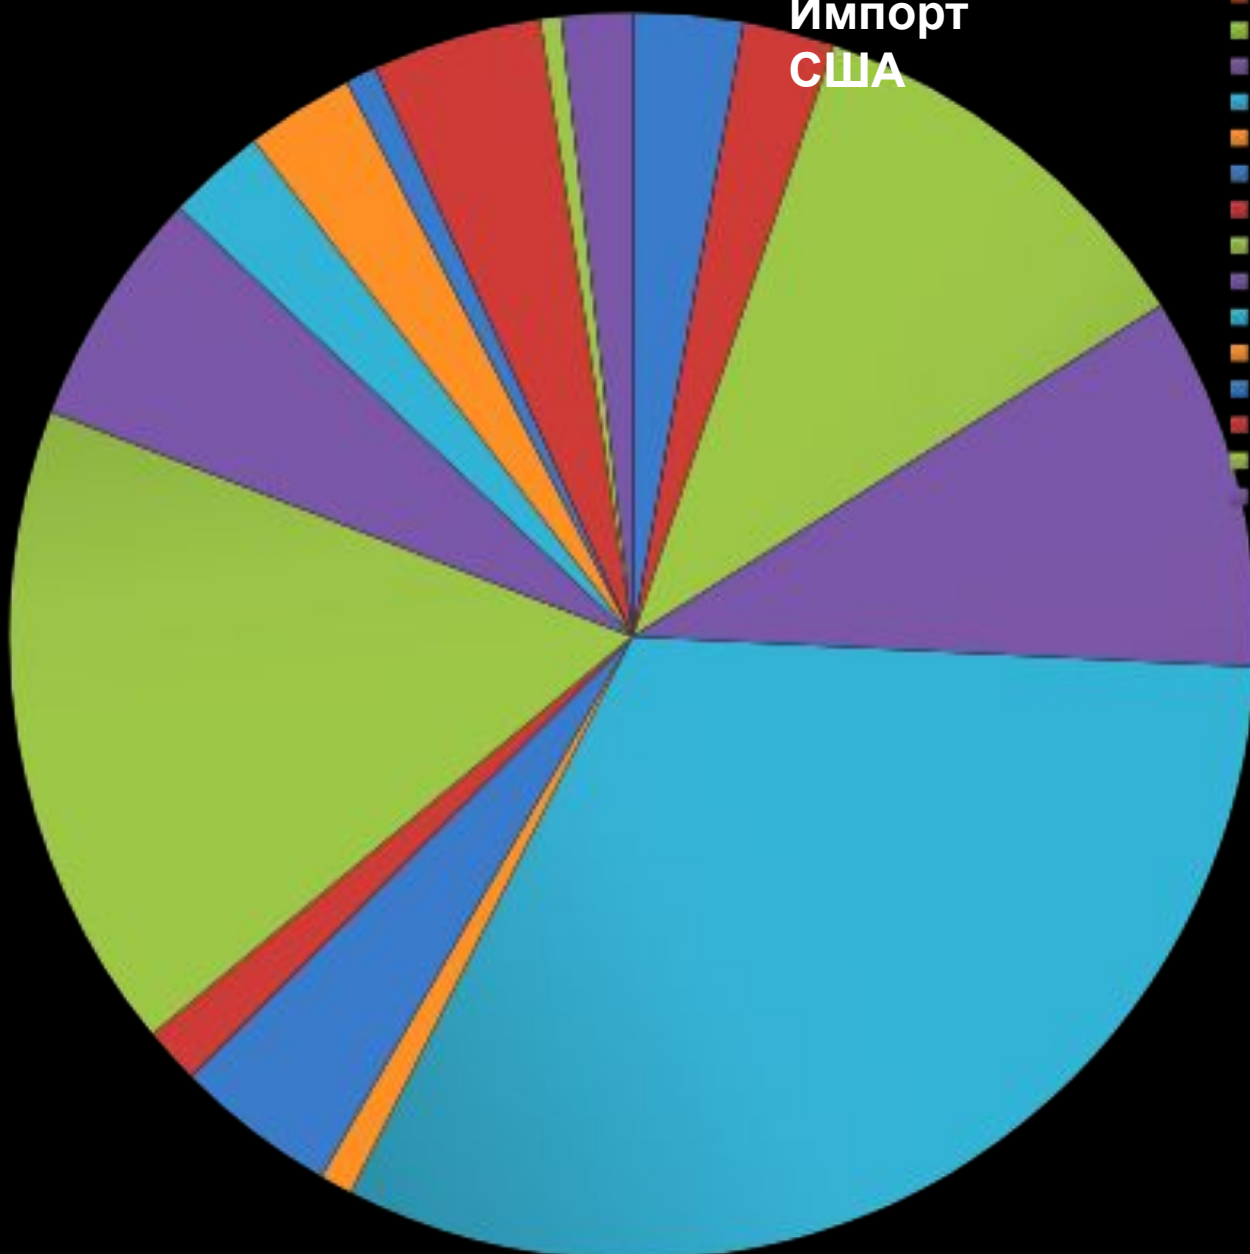

2011

Импорт
США

- Сельскохозяйственная продукция
- Питание
- Энергоресурсов и продукции горнодобывающей
- Топлива
- Изделия
- Железо и сталь
- Химикалии
- Фармацевтика
- Машины и транспортное оборудование
- Офис и телекоммуникационного оборудования
- Электронная обработка данных и оргтехники
- Телекоммуникационное оборудование
- Интегральных схем и электронных компонентов
- Автомобильная продукция
- Текстиль
- Одежда