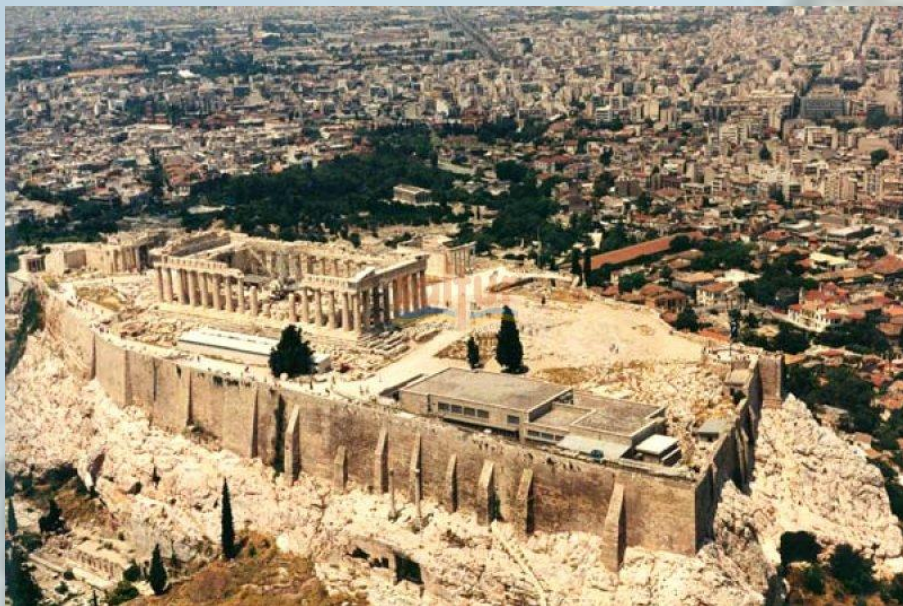

Афинский Акрополь