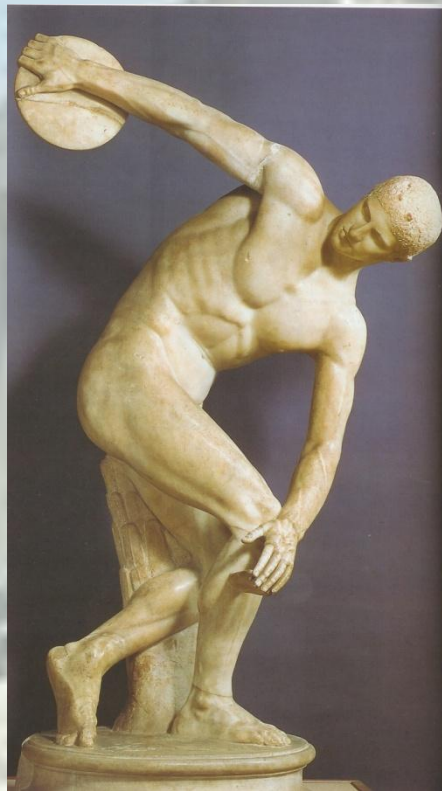

12 метров

Греческая скульптура

Пракситель
древнегреческий
скульптор IV века
до н. э.

Афродита Книдская

Артемида из Габий

Греческая скульптура

Мирон

греческий скульптор
середины V в. до н. э.
из Елевфер

«Дискобол»

Греческая скульптура

Мирон

греческий скульптор
середины V в. до н. э.
из Елевфер

«Раненая амазонка»

Греческий театр

Греческий театр

Театральные маски