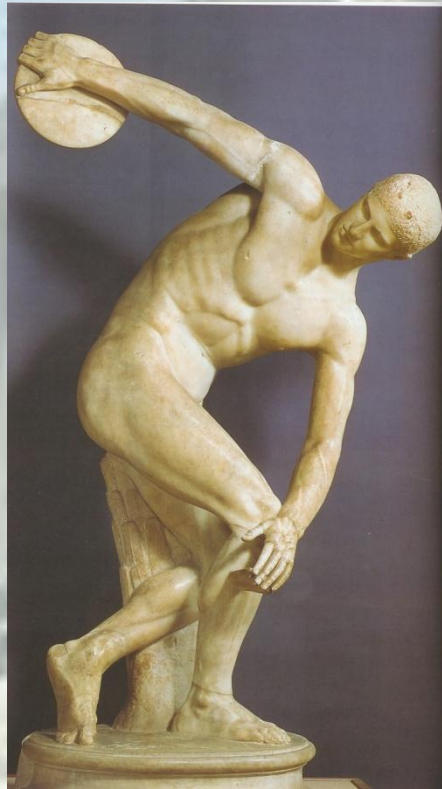

12 метров

Греческая скульптура

Пракситель
древнегреческий
скульптор IV века
до н. э.

Афродита Книдская

Артемида из Габий

Греческая скульптура

Мирон

греческий скульптор
середины V в. до н. э.
из Елевфер

«Дискобол»

Греческая скульптура

Мирон

греческий скульптор
середины V в. до н. э.
из Елевфер

«Раненая амазонка»

Греческий театр

Греческий театр

Театральные маски