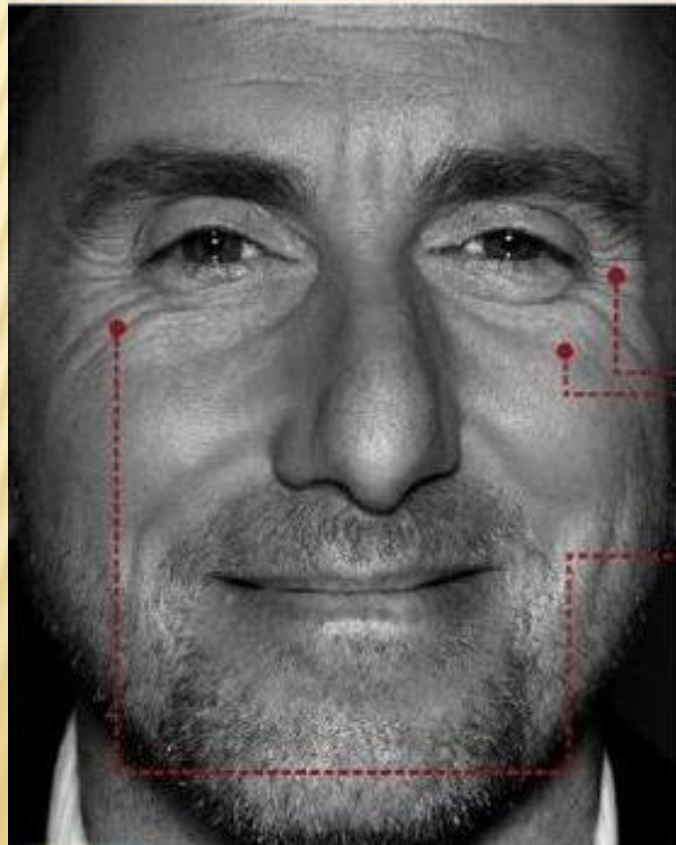

# ГЛАЗА — ЗЕРКАЛО ЧЕЛОВЕЧЕСКОЙ ДУШИ

Деловой взгляд

---

# Социальный

---

ИНТИМНЫЙ

# РАДОСТЬ (СЧАСТЬЕ)

Легкие морщины у глаз, глаза спокойные, слегка сощурены, ноздри расширены, верхняя губа чуть приподнята, уголки губ приподняты и обычно отведены назад, нижняя челюсть расслаблена, рот может быть приоткрыт.

## Счастье

- ① Небольшие морщинки в уголках около глаз
- ② Щёки приподняты
- ③ Задействованы мышцы вокруг глаз