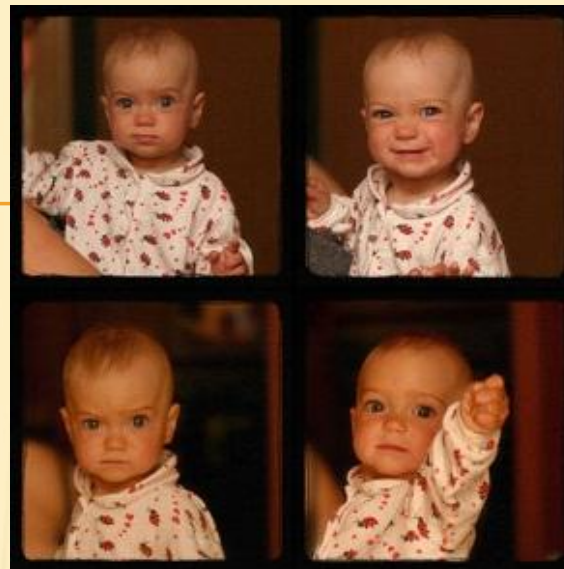

РАЗЛИЧИЕ МЕЖДУ ПОНЯТИЕМ «ЧУВСТВО» И «ЭМОЦИЯ»