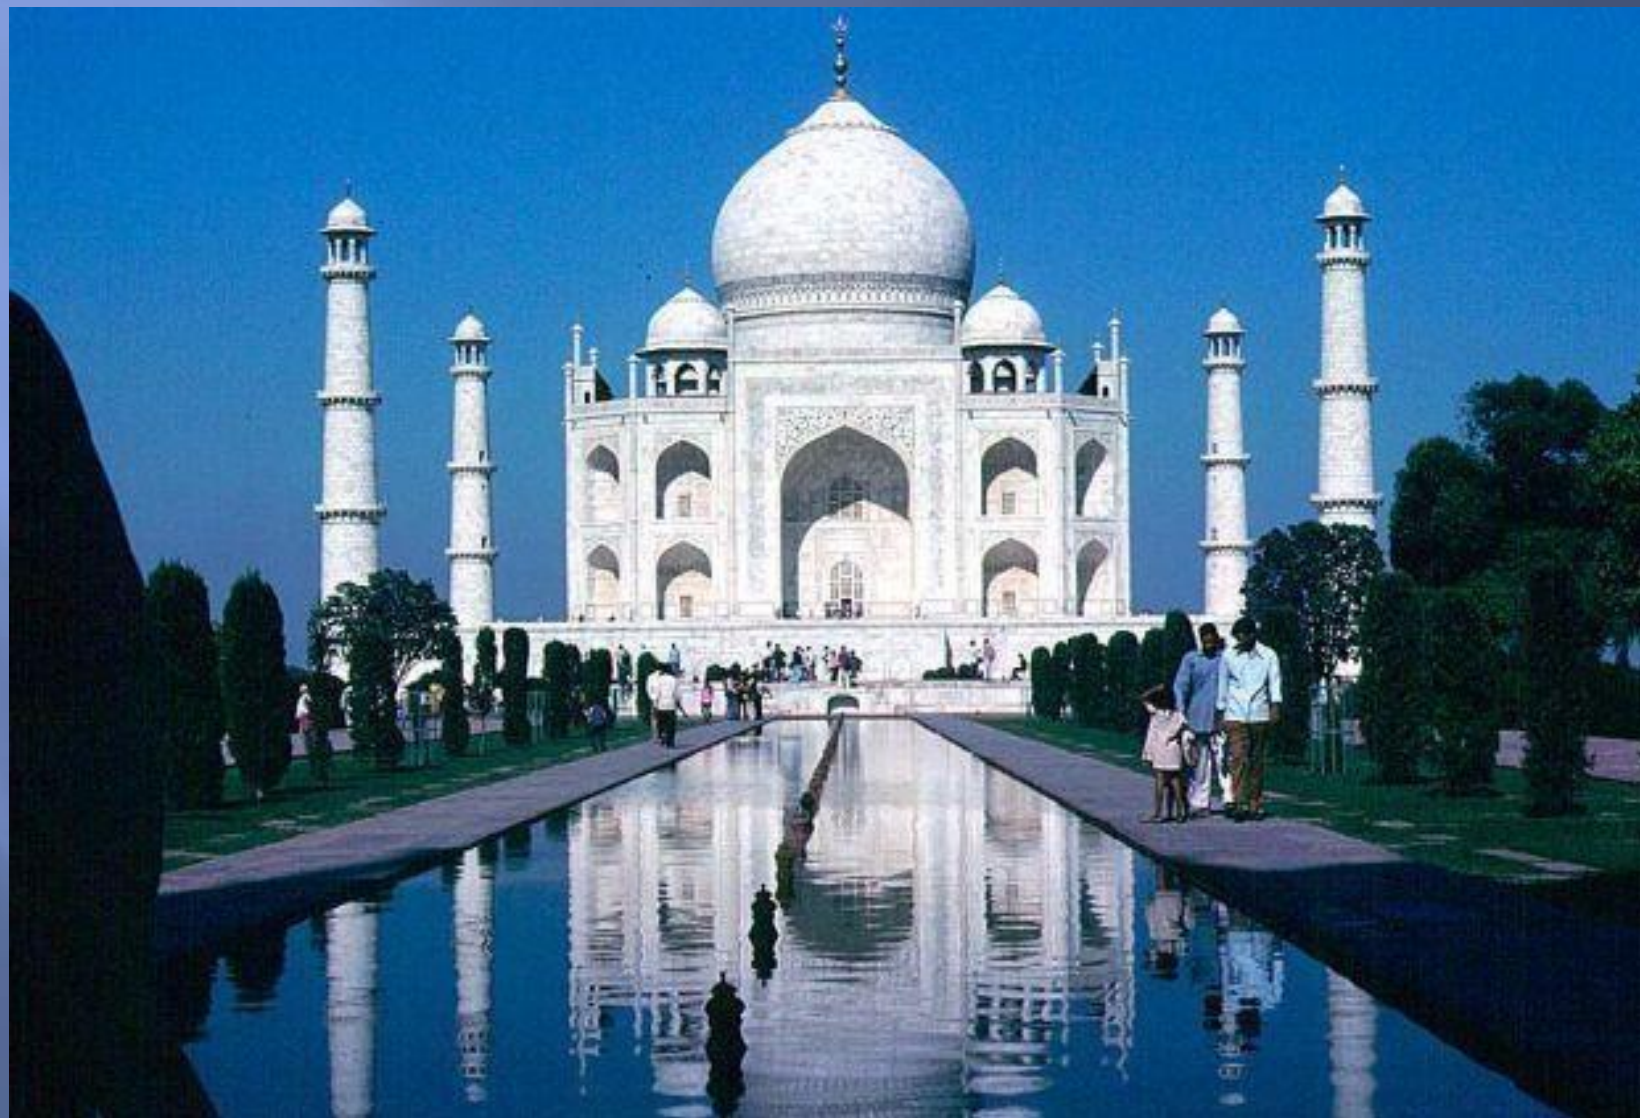

Возраст пирамид
около 4500 лет.

АВСТРАЛИЯ

ФЛА

Г

ГЕРБ

*Сиднейский оперный театр.
Его крыша выстроена в виде
парусов.
В зале этого театра висит
самый большой занавес в мире.*

ИНДИЯ

Флаг

Герб

सत्यमेव जयते

Прекрасный Тадж-Махал – символ Индии.

Ажурная резьба по белому мрамору украшает внутреннее убранство знаменитого мавзолея Тадж-Махал.

Но не только архитектурное совершенство привлекает к Тадж-Махалу миллионы путешественников со всего света. Не меньшее впечатление на сердца людей производит и история его возникновения... История, больше похожая на восточную сказку или легенду, которой позавидовал бы любой поэт...