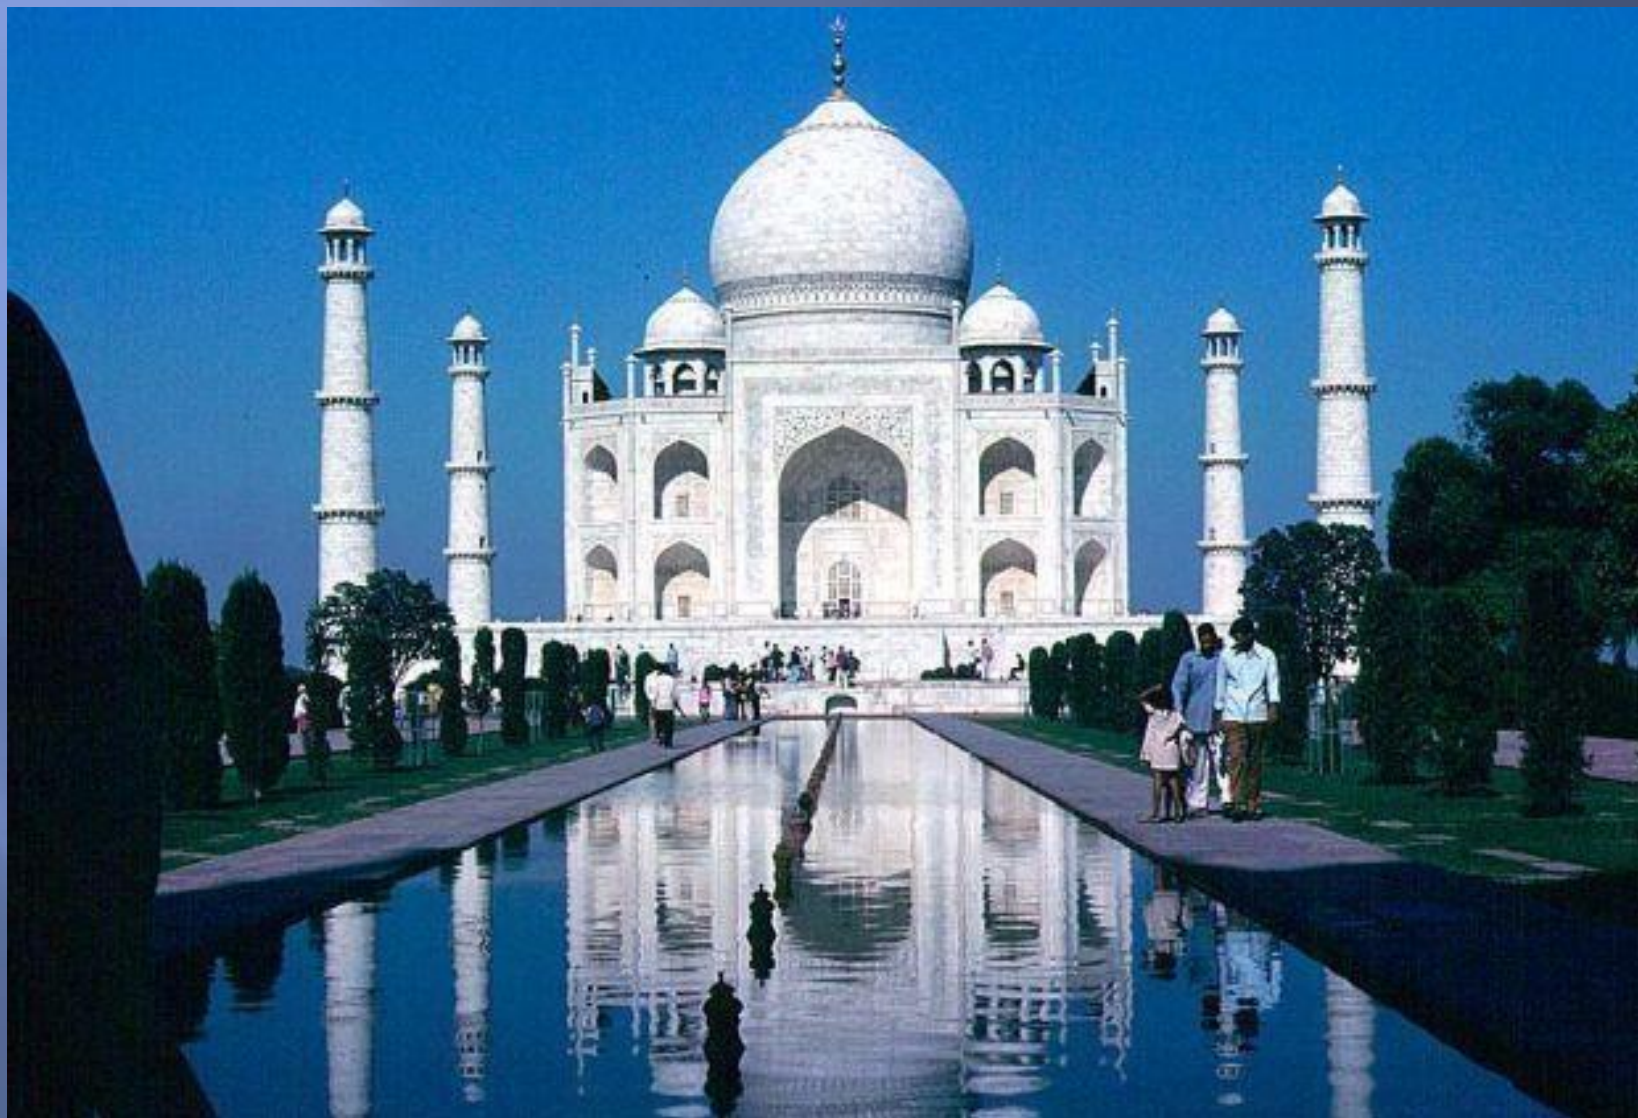

Возраст пирамид
около 4500 лет.

АВСТРАЛИЯ

ФЛА

Г

ГЕРБ

*Сиднейский оперный театр.
Его крыша выстроена в виде
парусов.
В зале этого театра висит
самый большой занавес в мире.*

ИНДИЯ

Флаг

Герб

सत्यमेव जयते

Прекрасный Тадж-Махал – символ Индии.

Ажурная резьба по белому мрамору украшает внутреннее убранство знаменитого мавзолея Тадж-Махал.

Но не только архитектурное совершенство привлекает к Тадж-Махалу миллионы путешественников со всего света. Не меньшее впечатление на сердца людей производит и история его возникновения... История, больше похожая на восточную сказку или легенду, которой позавидовал бы любой поэт...