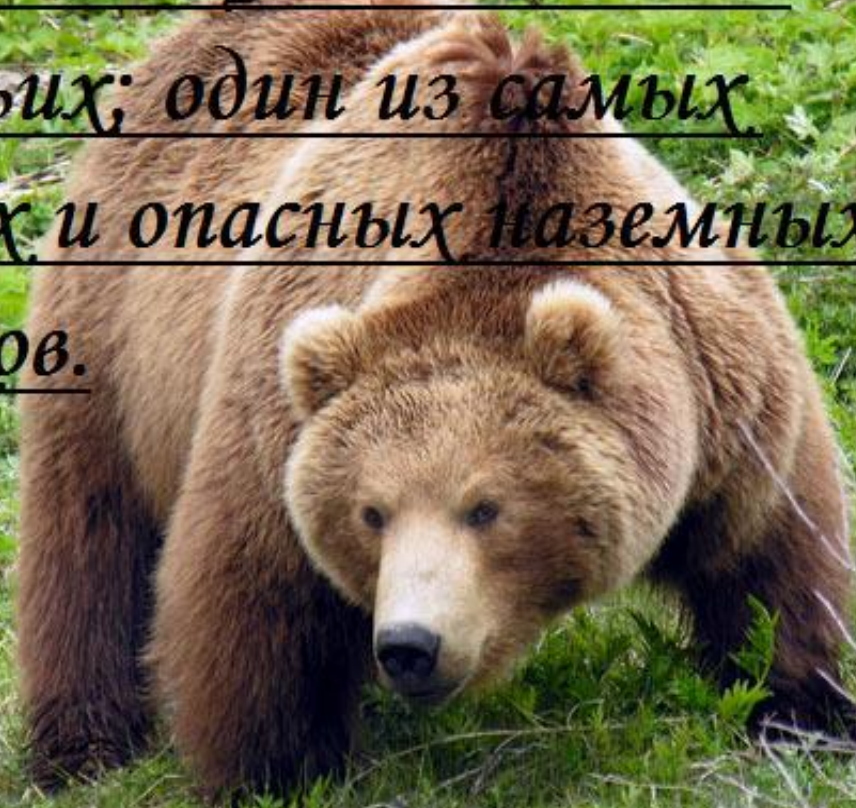

ЖИВОТНЫЕ

ЛЕСНОЙ ЗОНЫ

ТРАВОЯДНЫЕ

ЛОСЬ – самое крупное ЖИВОТНОЕ ЛЕСОВ

Photo © Igor Byshnev

КОСУЛИ

ОЛЕНИ

МАРАЛЫ

БУРУНДУКИ

ЗАЙЦЫ

(c) Belchanty

Заяц русак – *Lepus europaeus*

ЗУБРЫ

ВСЕЯДНЫЕ

БУРЫЙ МЕДВЕДЬ

ЧЁРНЫЙ МЕДВЕДЬ занесён в Красную книгу

Бурый медведь (лат. *Ursus*
arctos) — хищное
млекопитающее семейства
медвежьих; один из самых
крупных и опасных наземных
хищников.

ХИЩНИКИ

ВОЛКИ

ЛИСИЦА

HQCITY.COM | HQCITY.RU © Celebrity.Erotic.HQ photo. Wallpapers.