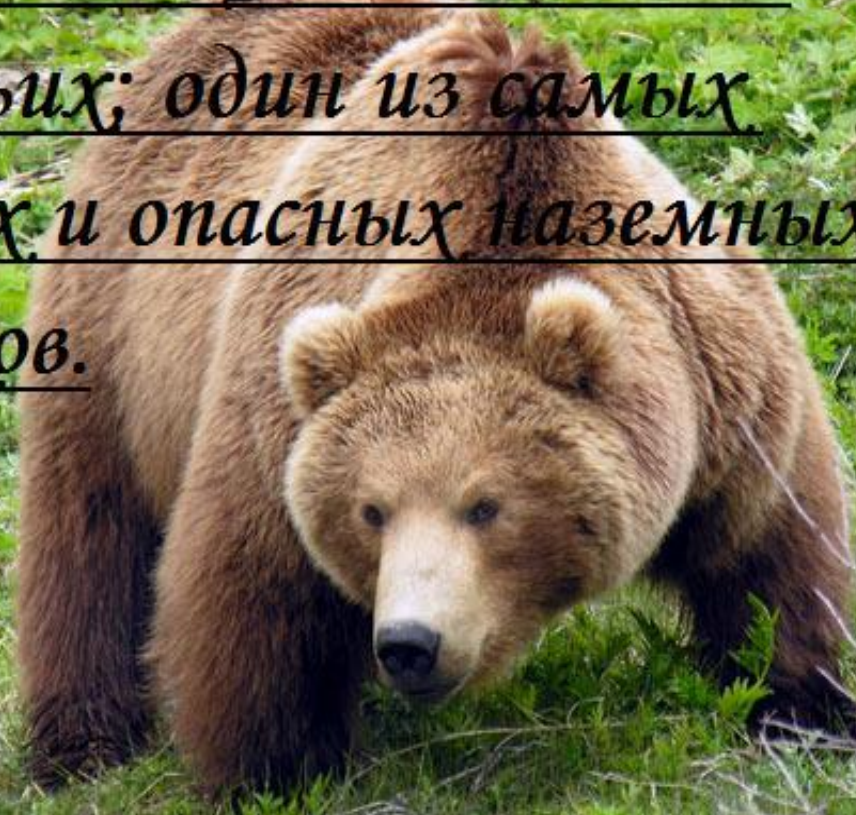

# БУРЫЙ МЕДВЕДЬ

# ЧЁРНЫЙ МЕДВЕДЬ занесён в Красную книгу

Бурый медведь (лат. *Ursus*  
*arctos*) — хищное  
млекопитающее семейства  
медвежьих; один из самых  
крупных и опасных наземных  
хищников.