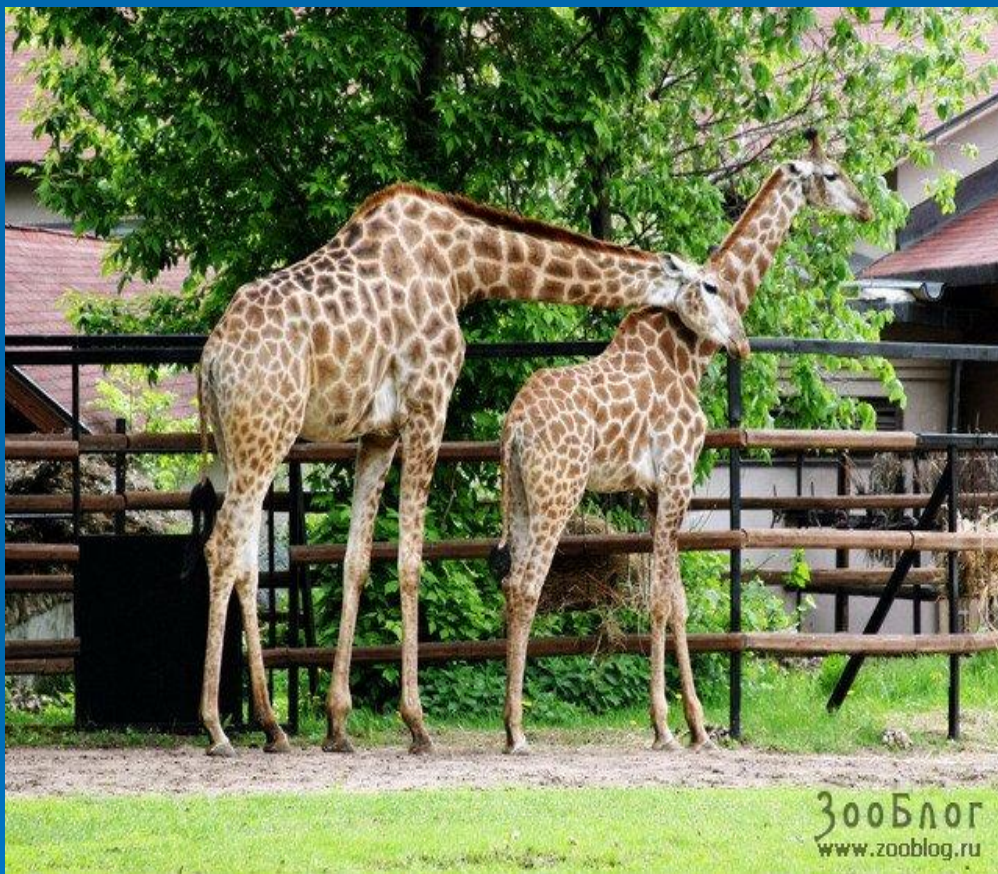

# ЖИРАФ

Родина жирафа –  
Африка.

Жираф является  
самым высоким  
наземным  
животным  
планеты. Слово  
«жираф» в  
переводе с  
арабского  
означает  
«нарядный».

Рисунок на шерсти состоит из тёмных пятен, которые выделяются на более светлом тоне. У каждого жирафа свой неповторимый рисунок. Нижняя часть тела у жирафа более светлая и без пятен. На голове у жирафов находятся два обтянутых шерстью рожка, утолщённые на концах.

Жирафы умеют быстро бегать и могут достигать скорость 55 км/ч, то есть на могут перегнать скаковую лошадь. Примечательно и то, что эти на первый взгляд громоздкие и неповоротливые животные умеют и прыгать, преодолевая даже барьеры высотой около 2 метров

Жирафы достигают высоты до 5,5 м и весят до 900 кг. Жирафы являются исключительно травоядными животными. Их длинная шея позволяет срывать листву древесных крон с большой высоты. Из деревьев жирафы охотнее всего предпочитают акацию.

У жирафов рождается только один детёныш. Сразу после рождения жирафёнок достигает примерно два метра в высоту и 50 кг. Уже спустя час детёныш твёрдо стоит на ногах и через несколько часов начинает бегать. Однако в стадо детёныши допускаются только через две-три недели. Примерно полтора года потомство остаётся с матерью. В шесть лет жираф достигает полного роста. В дикой природе продолжительность жизни составляет около 25 лет, в неволе около 35.