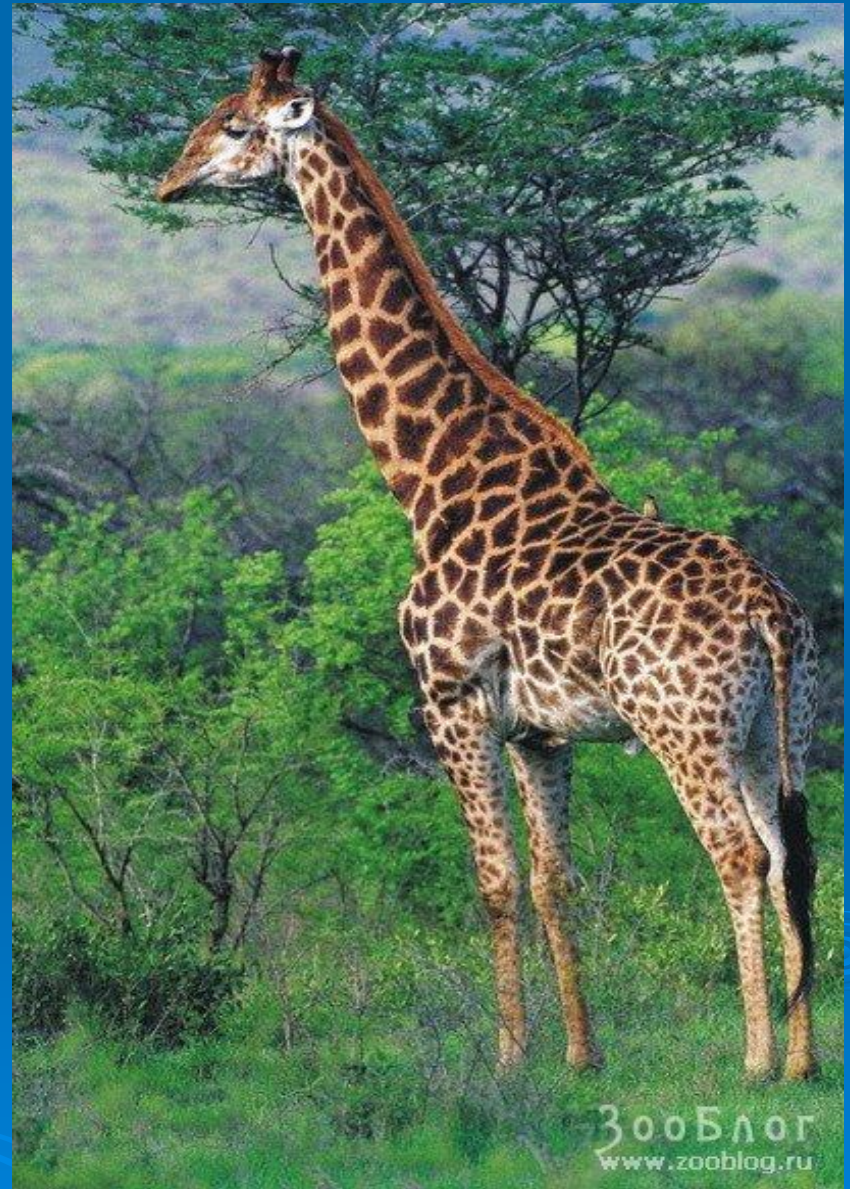

Презентация  
Подготовлена ученицей 2б класса  
Будариной Мариной

# ЖИРАФ

Родина жирафа –  
Африка.

Жираф является  
самым высоким  
наземным  
животным  
планеты. Слово  
«жираф» в  
переводе с  
арабского  
означает  
«нарядный».

Рисунок на шерсти состоит из тёмных пятен, которые выделяются на более светлом тоне. У каждого жирафа свой неповторимый рисунок. Нижняя часть тела у жирафа более светлая и без пятен. На голове у жирафов находятся два обтянутых шерстью рожка, утолщённые на концах.

Жирафы умеют быстро бегать и могут достигать скорость 55 км/ч, то есть на могут перегнать скаковую лошадь. Примечательно и то, что эти на первый взгляд громоздкие и неповоротливые животные умеют и прыгать, преодолевая даже барьеры высотой около 2 метров

Жирафы достигают высоты до 5,5 м и весят до 900 кг. Жирафы являются исключительно травоядными животными. Их длинная шея позволяет срывать листву древесных крон с большой высоты. Из деревьев жирафы охотнее всего предпочитают акацию.