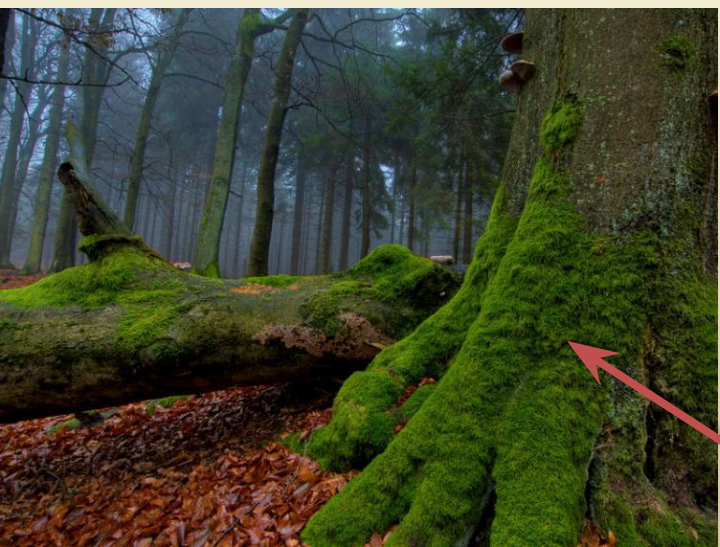

Ориентирование по местным природным признакам

1. У отдельно стоящих деревьев ветви обычно длиннее и гуще с южной стороны.
2. У берёзы кора белее и чище с южной стороны, чем с северной.
3. Мхов и лишайников на камнях и деревьях больше с северной стороны.