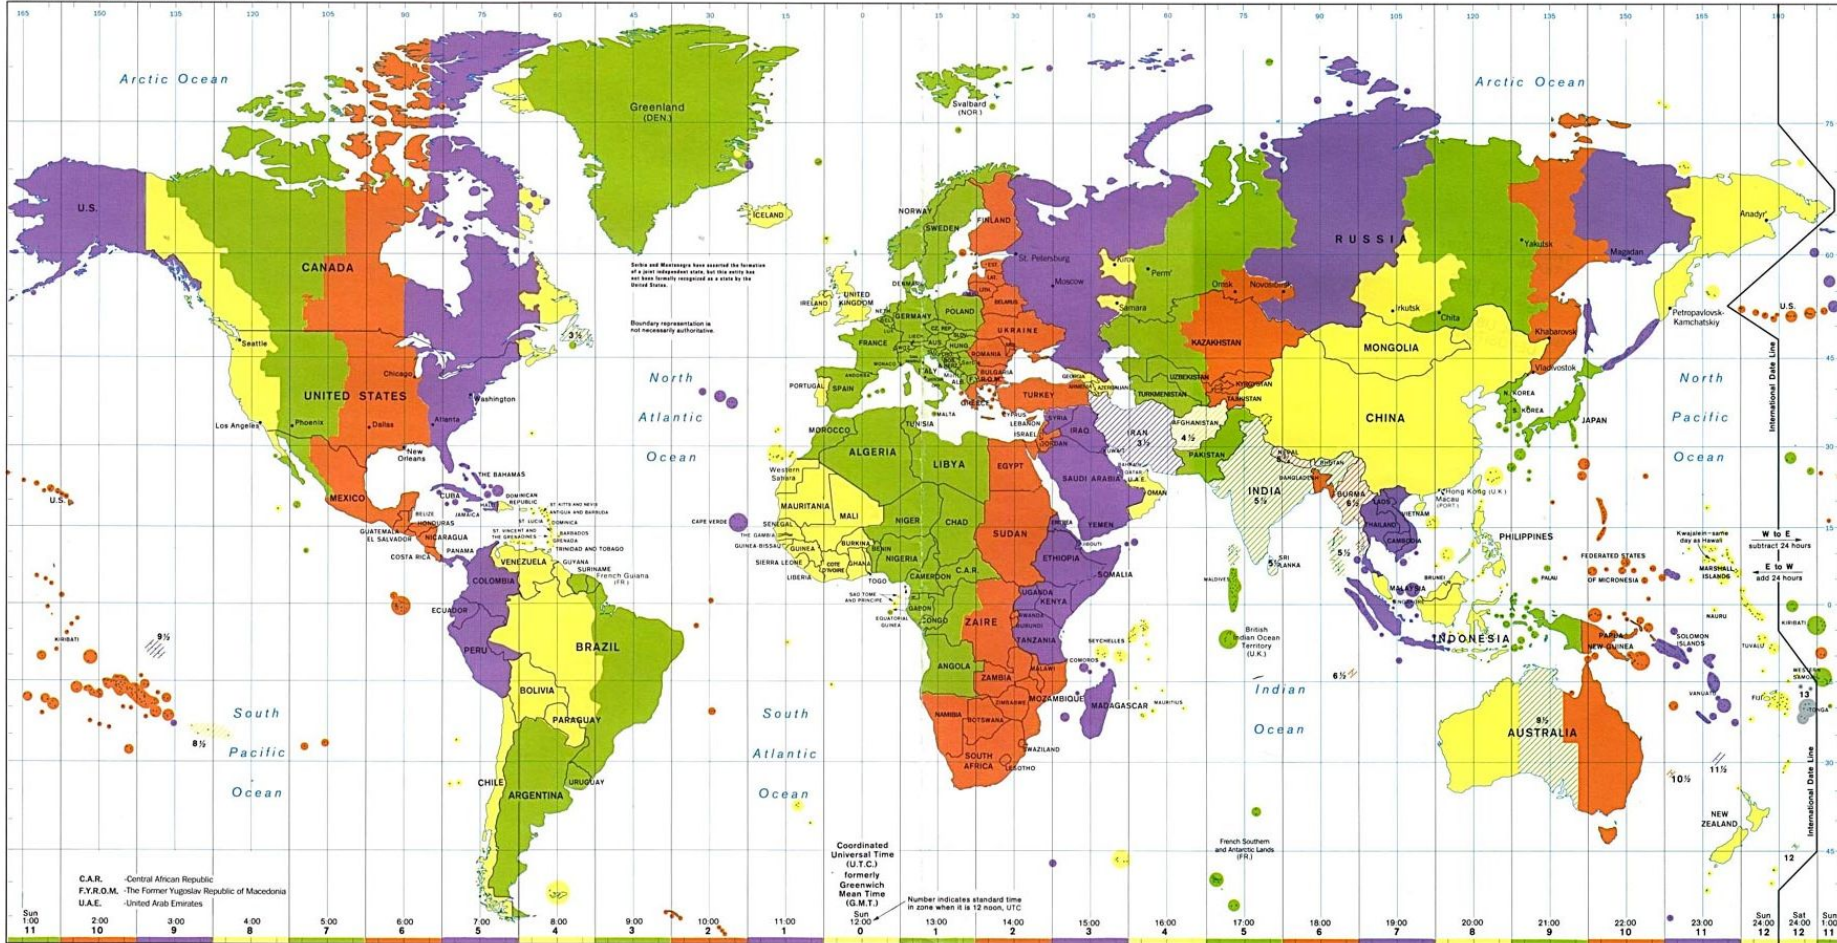

Часовые пояса

Подготовил: учитель начальных классов
МОУ «СОШ №11»
г. Старый Оскол Белгородской обл.
КУЗНЕЦОВА Наталья Юрьевна
УМК «Перспективная начальная школа»
Окружающий мир

Королевская обсерватория в Гринвиче

Royal
Observatory
Greenwich

**На Международном конгрессе в 1844 году этот меридиан
принято считать нулевым.**

В 1870 году инженер канадских дорог предложил ввести часовые пояса

Standard Time Zones of the World

WEST EAST
 Add time zone number to local time to obtain UTC.
 Subtract time zone number from UTC to obtain local time.

В нашей стране поясное время принято в 1909 году

- Сколько раз можно встретить Новый год на территории России?
- (11)

- В Москве вечером 5 декабря часы показывают 21 час 15 минут. А сколько часов и минут показывают в этот момент часы в Петропавловске-Камчатском? А какое число на календаре у жителей этого города?
- В Петропавловске-Камчатском 6 часов 15 минут утра следующего дня 6 декабря