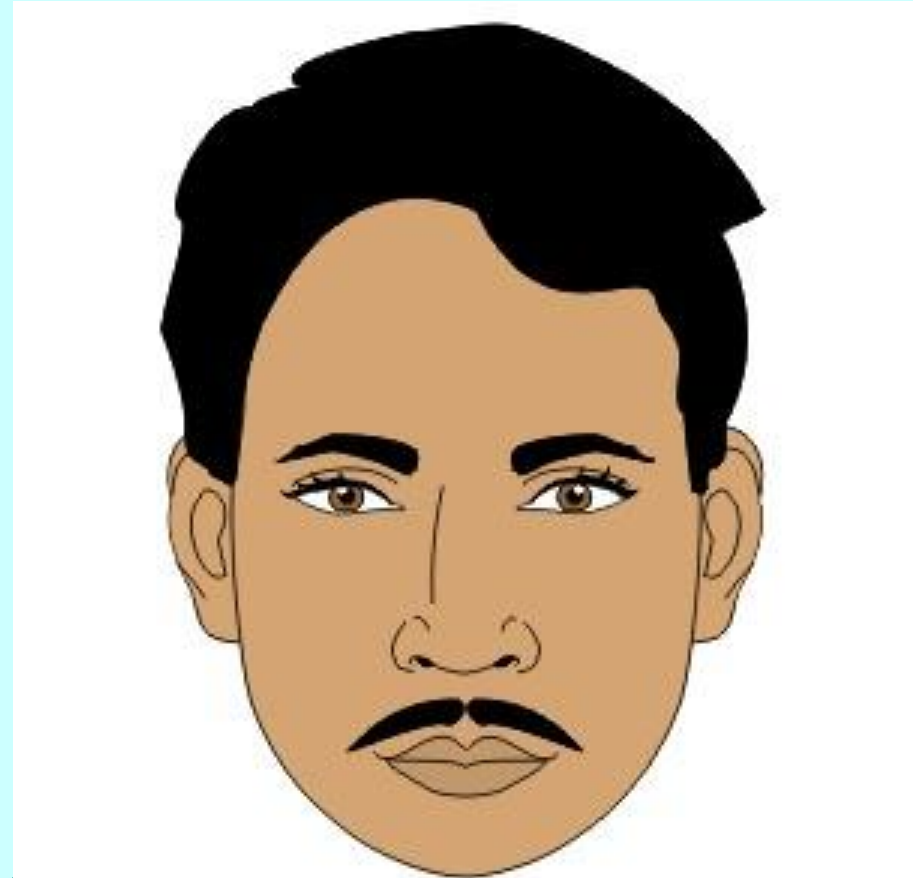

**She has got ... hair (eyes).
He has got ... hair (eyes).**