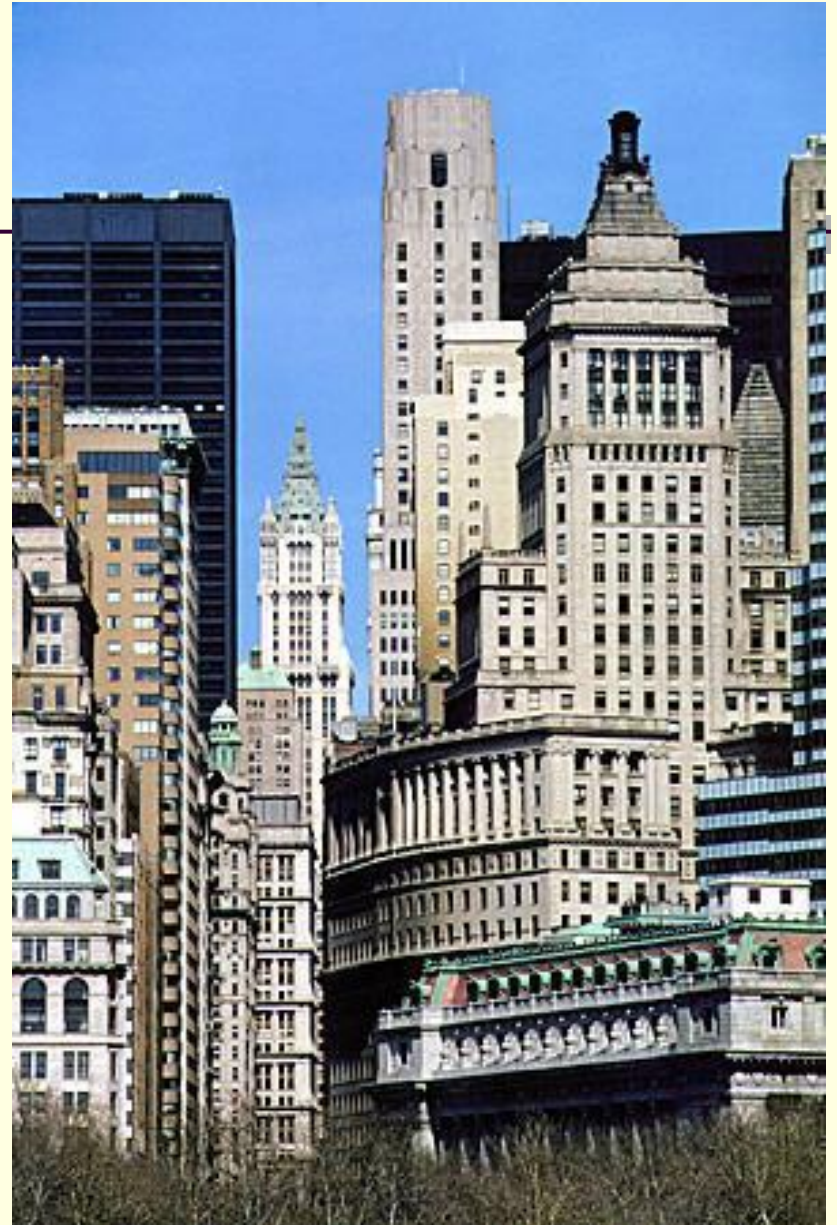

# Golden Gate in San-Francisco

Мост «Золотые Ворота». Соединяет полуостров и Сан-Франциско с северной материковой частью Калифорнии. Строительство моста было завершено в 1937. Являясь одним из самых больших мостов США (длина среднего пролета 1281 м), Золотые ворота поражают легкостью конструкций. Со смотровой площадки моста открывается завораживающий вид на Сан-Франциско.

# The Twin Towers

---

They were destroyed by terrorists on the 11-th of September, 2001 .

# Broadway

---

The longest street in the world, famous for its theatres.