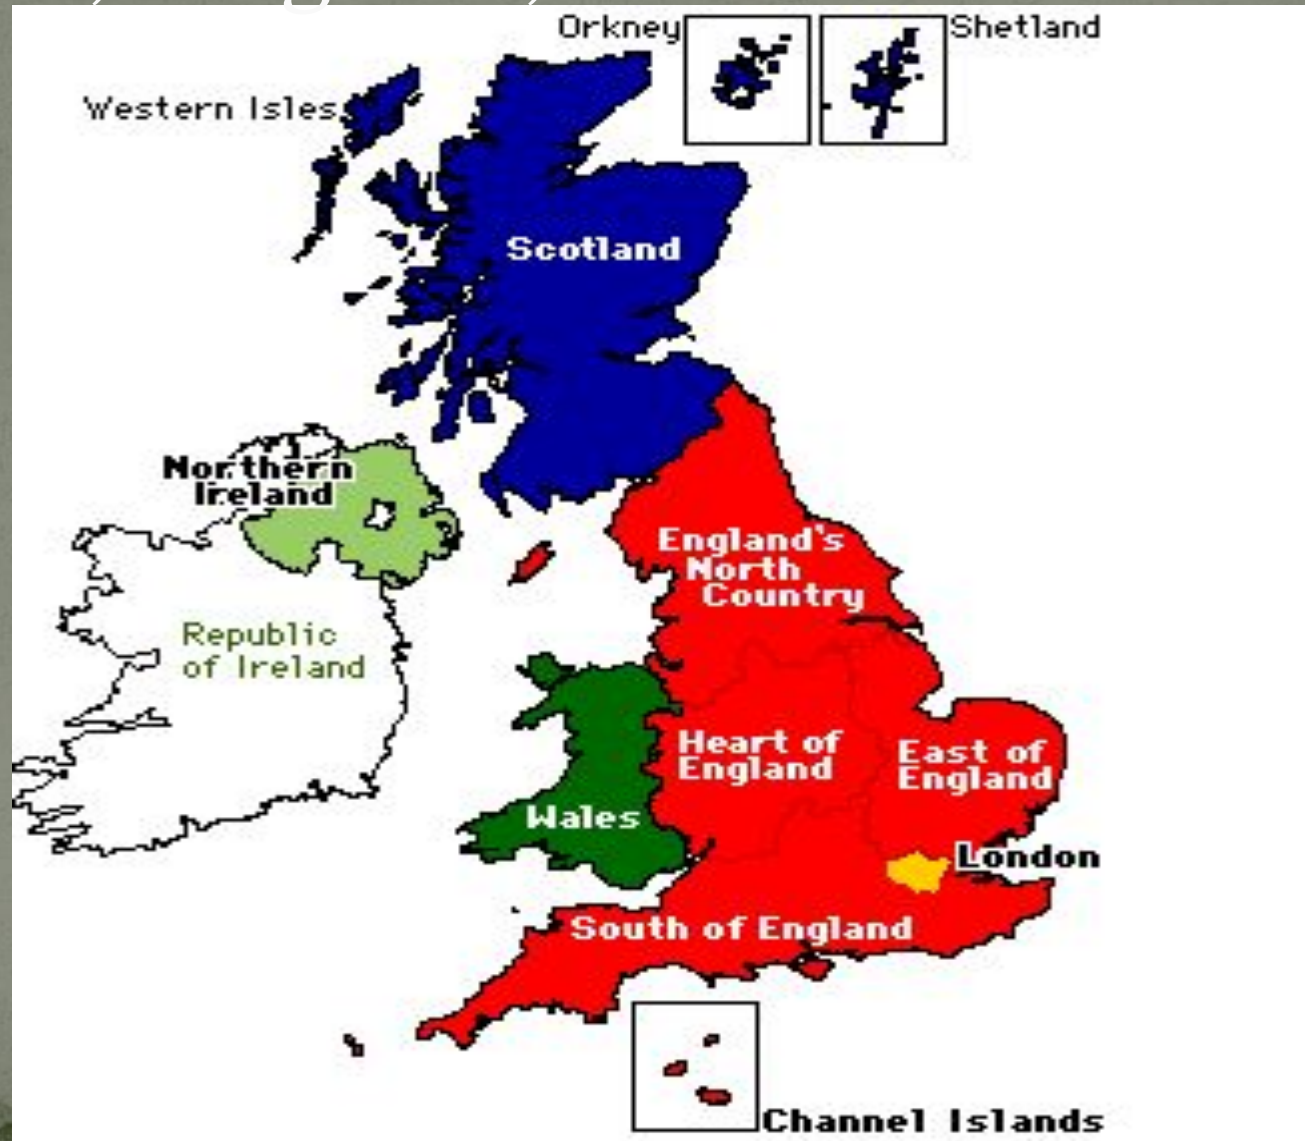

The United Kingdom of Great Britain and Northern Ireland

Соединённое Королевство
Великобритании и Северной Ирландии

United Kingdom

- International Boundary
- Regional Boundary
- Road
- River

- ★ National Capital
- Regional Capital
- City or Town

Эндрю Альберт Кристиан Эдвард
(род. 1960 г.),
герцог Йоркский

Эдвард Энтони Ричард Луис
(род. 1964 г.),
граф Уэссекский

Елизавета II — королева не только Великобритании, но и еще **15 государств**

Страны, королевой которых является Елизавета II

- 👑 Елизавета II является сороковым монархом Англии, начиная с Вильгельма Завоевателя
- ✳️ С 1952 года королеве присвоено около 390 000 наград и почетных званий
- 👉 Она – покровитель более 620 благотворительных организаций
- 🌐 В ходе правления Елизавета II провела более 260 официальных зарубежных визитов в 129 различных стран
- 🚚 Королева владеет профессией водителя грузовика, которую получила в годы Второй мировой войны
- 🐎 Она увлекается фотографией, разведением лошадей. Любит собак породы корги. Их у нее было более 30
- 🌐 В 1997 году Елизавета II завела собственный сайт – первый в истории британской монархии
- 👤 Королева зарегистрирована в социальной сети Facebook

Great Britain consists of: Scotland, Wales, England, Northern Ireland

Scotland

Герб

Карта

Scotland

Символ

Флаг

Святой покровитель Шотландии- святой Андрей (Эндрю)