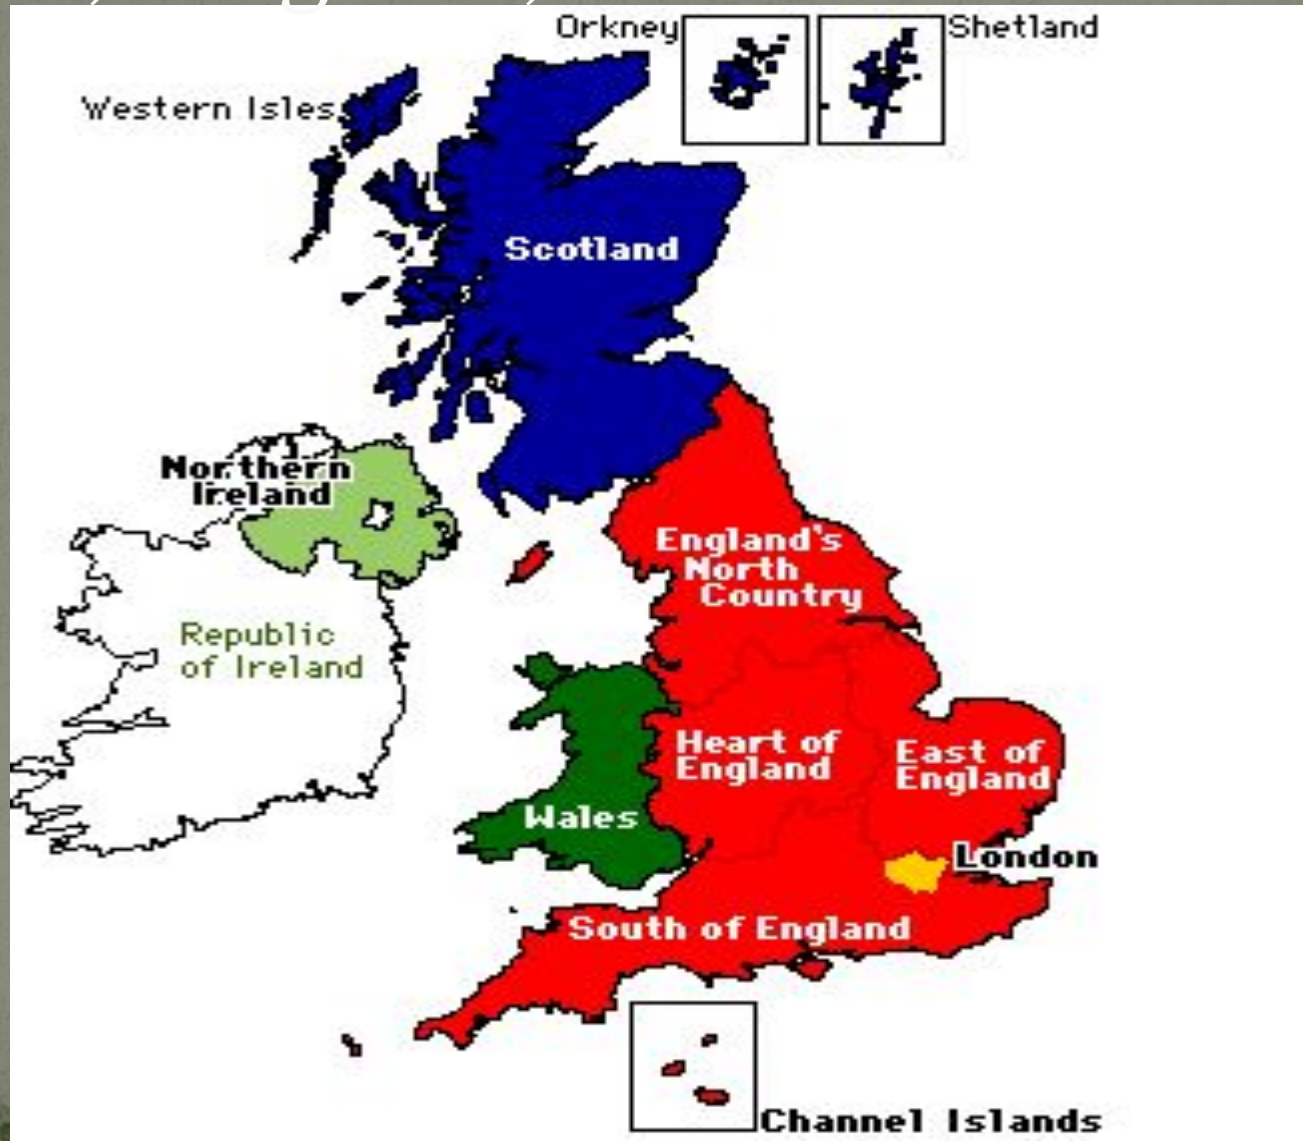

# United Kingdom

- International Boundary
- Regional Boundary
- Road
- River

- ★ National Capital
- Regional Capital
- City or Town

The national coat of arms, flag.

Герб

Флаг

The Head of the country- the Queen-  
Elizabeth II, anthem.

**Эндрю Альберт Кристиан Эдвард**  
(род. 1960 г.),  
герцог Йоркский

**Эдвард Энтони Ричард Луис**  
(род. 1964 г.),  
граф Уэссекский

Елизавета II — королева не только Великобритании, но и еще **15 государств**

*Страны, королевой которых является Елизавета II*

- 👑 Елизавета II является сороковым монархом Англии, начиная с Вильгельма Завоевателя
- ✳️ С 1952 года королеве присвоено около 390 000 наград и почетных званий
- 👉 Она – покровитель более 620 благотворительных организаций
- 🌐 В ходе правления Елизавета II провела более 260 официальных зарубежных визитов в 129 различных стран
- 🚚 Королева владеет профессией водителя грузовика, которую получила в годы Второй мировой войны
- 🐎 Она увлекается фотографией, разведением лошадей. Любит собак породы корги. Их у нее было более 30
- 🌐 В 1997 году Елизавета II завела собственный сайт – первый в истории британской монархии
- 👤 Королева зарегистрирована в социальной сети Facebook

Great Britain consists of: Scotland, Wales, England, Northern Ireland