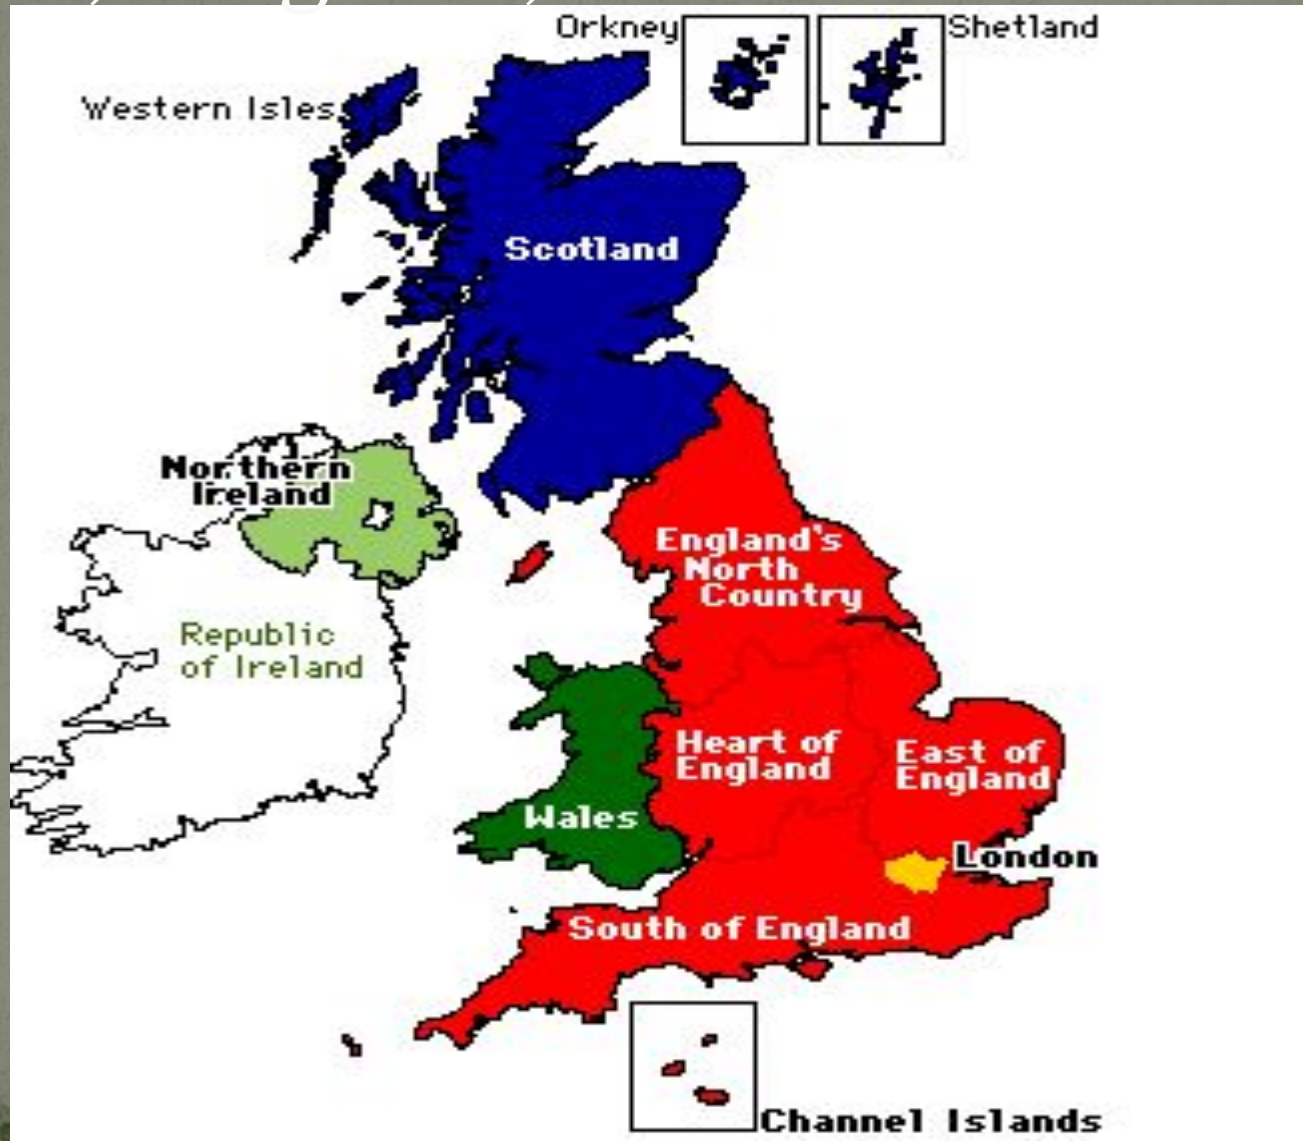

# United Kingdom

- International Boundary
- Regional Boundary
- Road
- River
- ★ National Capital
- Regional Capital
- City or Town

The national coat of arms, flag.

Герб

Флаг

The Head of the country- the Queen-  
Elizabeth II, anthem.

**Эндрю Альберт Кристиан Эдвард**  
(род. 1960 г.),  
герцог Йоркский

**Эдвард Энтони Ричард Луис**  
(род. 1964 г.),  
граф Уэссекский

Елизавета II — королева не только Великобритании, но и еще **15 государств**

*Страны, королевой которых является Елизавета II*

- 👑 Елизавета II является сороковым монархом Англии, начиная с Вильгельма Завоевателя
- ✳️ С 1952 года королеве присвоено около 390 000 наград и почетных званий
- 👉 Она – покровитель более 620 благотворительных организаций
- 🌐 В ходе правления Елизавета II провела более 260 официальных зарубежных визитов в 129 различных стран
- 🚚 Королева владеет профессией водителя грузовика, которую получила в годы Второй мировой войны
- 🐎 Она увлекается фотографией, разведением лошадей. Любит собак породы корги. Их у нее было более 30
- 🌐 В 1997 году Елизавета II завела собственный сайт – первый в истории британской монархии
- 📘 Королева зарегистрирована в социальной сети Facebook

Great Britain consists of: Scotland, Wales, England, Northern Ireland