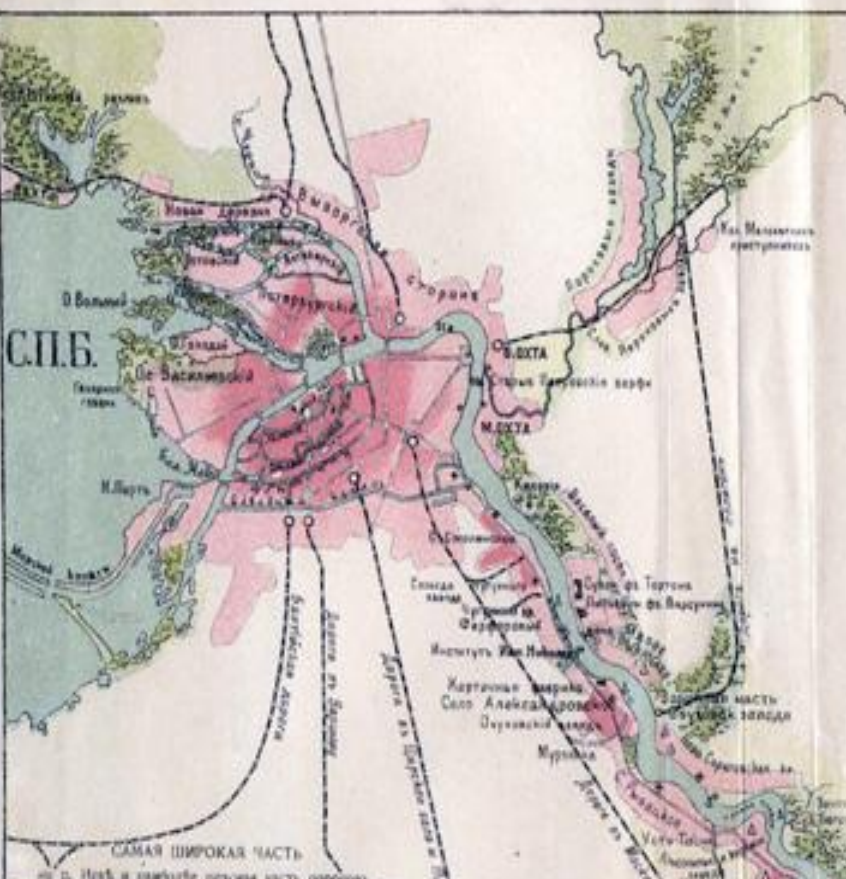

Travelling to St.Petersburgh

world of water

It`s a great museum of water.

Water territories of our great city.

КАРТА РЪКИ НЕВЫ.

- УСЛОВНЫЕ ЗНАКИ:**
- Восход желтыхых дорог.
 - ⊥ Простан на р. Невы.
 - Защитительные вала.
 - ⊥ Подземные каналы.
 - ⊕ Надводные каналы.
 - Желтыхых дорог.
 - Желтыхых дорог.
 - △ Заводы.
 - ⊕ Церкви.
 - Леса болотные или частые.
 - Леса рубленые и кустарники.
 - Сады и парки.
 - Населенные места и постройки.
 - Болота.

- Условные знаки из карт № 1-4
1. Часовня Калеской Божией Матери.
 2. Гробовый суд Николы Петра Великого.
 3. Пароходный пристань.
 4. Плотинами строительная земля и каналы на Невелювской канале.
 5. Шанель и стар. Лавинной канал.
 6. Сетер-бухваловы фабрики.
 7. Остров Св. Екатерины и Собор.
 8. Станция Железнодорожной желтыхых дорог.
 9. Преображенская гора.
 10. Водопроводы и дороги на частные строениями здания.
 11. Старый Лавинной канал.

The White Nights

The Scarlet Sails

The Day of Navy

What is the Neva for You?

In our city water is _____

Торговый путь

Сила

Лёд

There are 2 anchors
They are the sea and
the river ones

Where is the sea anchor?

Where is the river anchor?

The results of the lesson.

I (don't) like /enjoy the lesson because...

.

Most of all I like.....

Now, I know that...