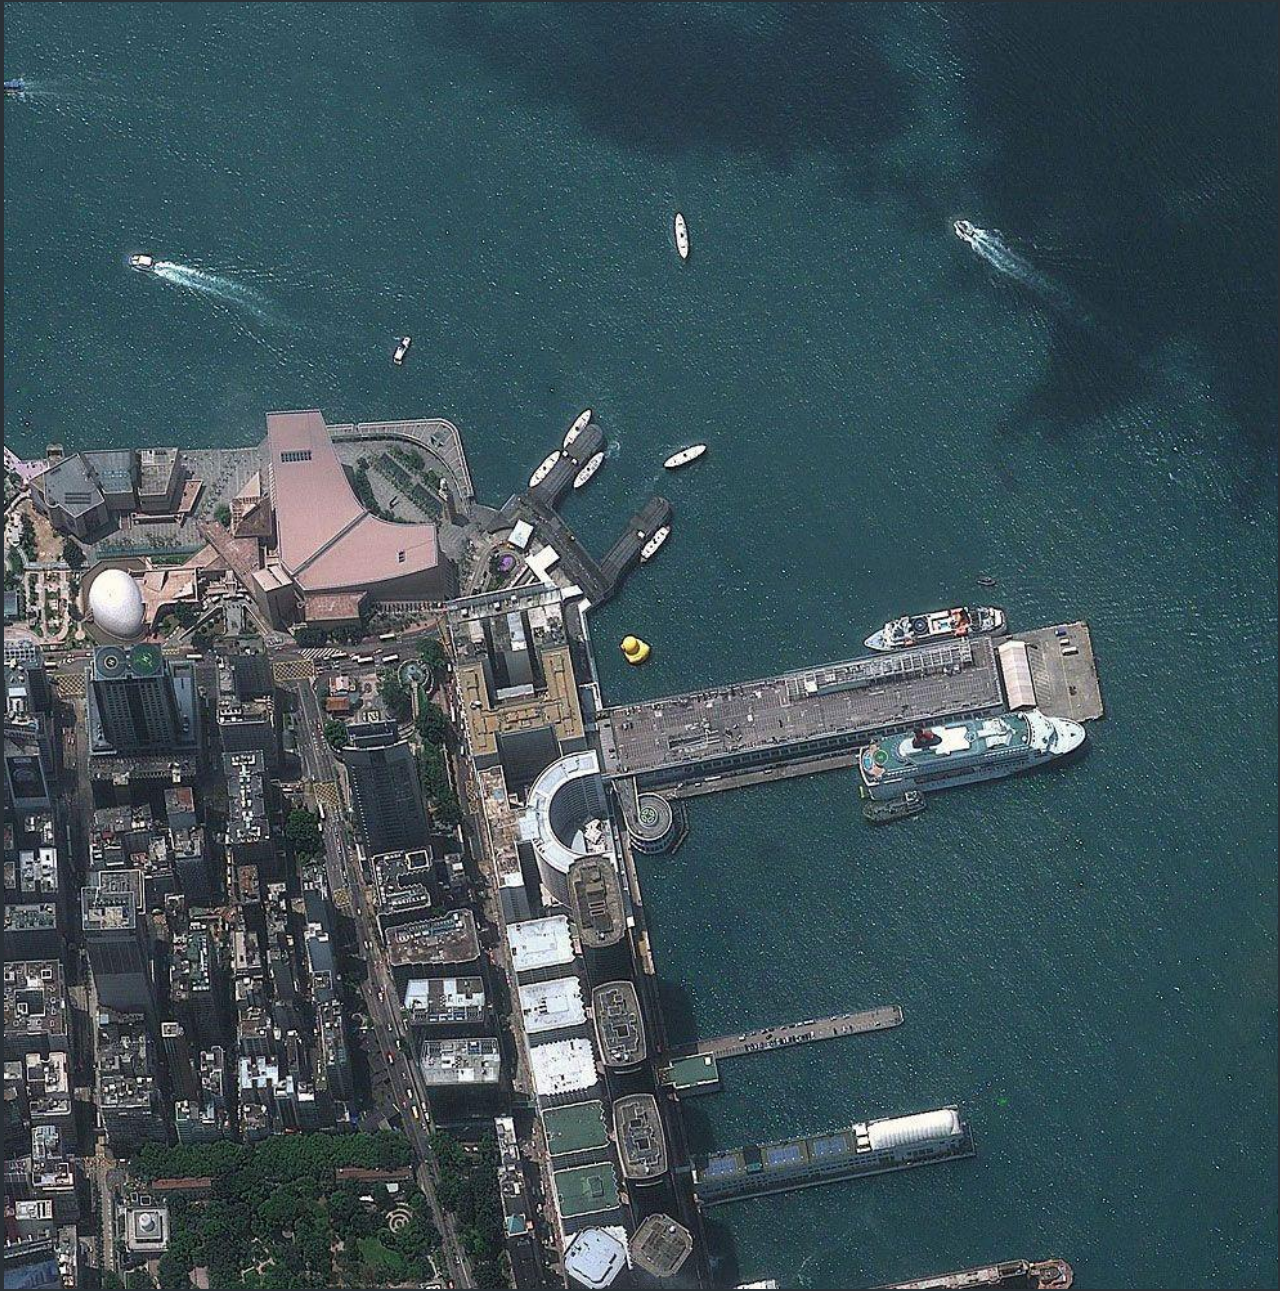

# СПУТНИКОВА Я ФОТОСЪЕМКА

Подготовил: Николаев Константин, 11 Г

2014, г. Мыски

**Первая фотография Земли из космоса.  
Суборбитальная ракета V-2, 24 октября 1946 г. США**

**Фотография Земли из  
космоса.  
«Эксплорер-6», 14 августа  
1959 г. США**

**Обратная сторона Луны.  
«Луна-3», 6 октября 1959 г.  
СССР**

**Ручная съемка Земли. Герман Титов.  
«Восток-2», 6 августа 1961 г. СССР**

**«Восход земли», 24 декабря 1968.  
«Аполлон-8»**

**«Синий мрамор», 7 декабря 1972. «Аполлон-17»**

©2010 Google

Image © 2010 GeoEye

Дата съёмки: 6.29.2010 37°16'17.08"С 115°47'53.85"З Высота над уровнем моря: 1346 м камера над уровнем моря: 15.58 км

Image ©2011 Getmapping plc

Google

Нажмите, чтобы просмотреть исторические фотографии 1997 года.

Pointer 48°51'29.46" N 117°40'75" E

Streaming ||||| 100%

**Спасибо за  
внимание!**

Подготовил: Николаев Константин, 11 Г