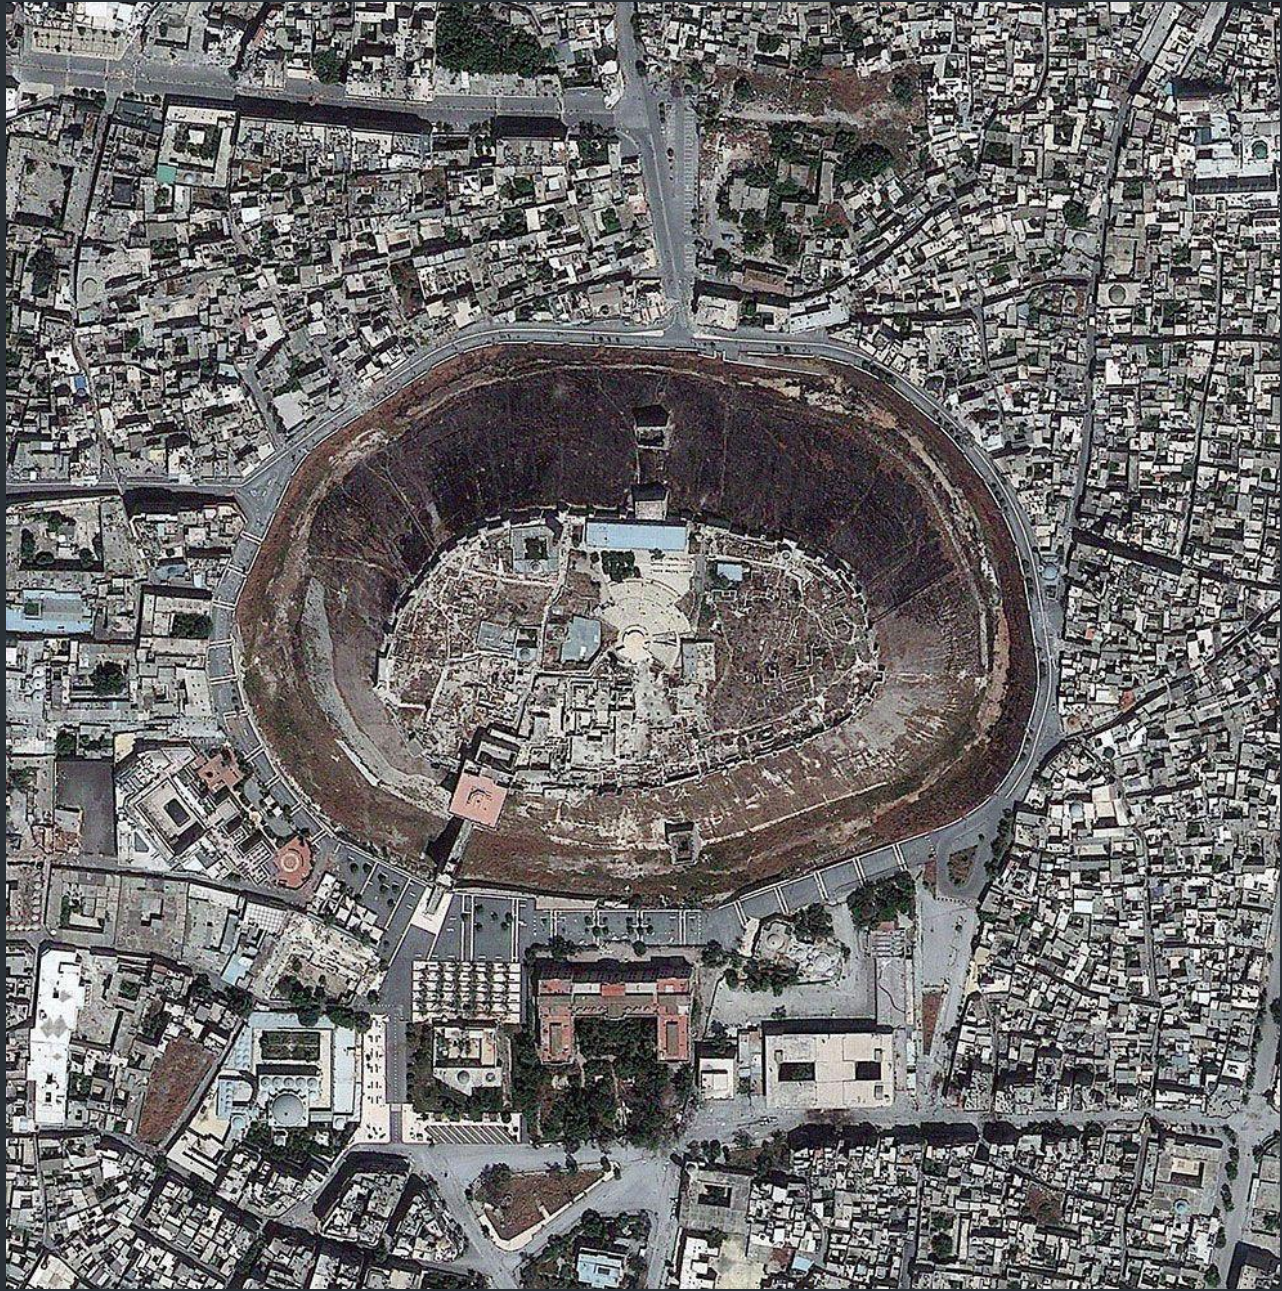

СПУТНИКОВА Я ФОТОСЪЕМКА

Подготовил: Николаев Константин, 11 Г

2014, г. Мыски

**Первая фотография Земли из космоса.
Суборбитальная ракета V-2, 24 октября 1946 г. США**

**Фотография Земли из
космоса.
«Эксплорер-6», 14 августа
1959 г. США**

**Обратная сторона Луны.
«Луна-3», 6 октября 1959 г.
СССР**

**Ручная съемка Земли. Герман Титов.
«Восток-2», 6 августа 1961 г. СССР**

**«Восход земли», 24 декабря 1968.
«Аполлон-8»**

«Синий мрамор», 7 декабря 1972. «Аполлон-17»

©2010 Google

Image © 2010 GeoEye

Дата съёмки: 6.29.2010

37°16'17.08"С; 115°47'53.85"З; Высота над уровнем моря: 1346 м; камеры над уровнем моря: 15.58 км

Image ©2011 Getmapping plc

Google

Дата съемки: 1-1-2007  2002

51°25'34.72"С 1°48'42.49"З Высота над уровнем моря: 160 м:ота камеры над уровнем моря 371 м 

Нажмите, чтобы просмотреть исторические фотографии 1997 года.

Image © 2011 AeroWest
© 2011 PPWK
© 2011 Geocentre Consulting
© 2011 Tele Atlas