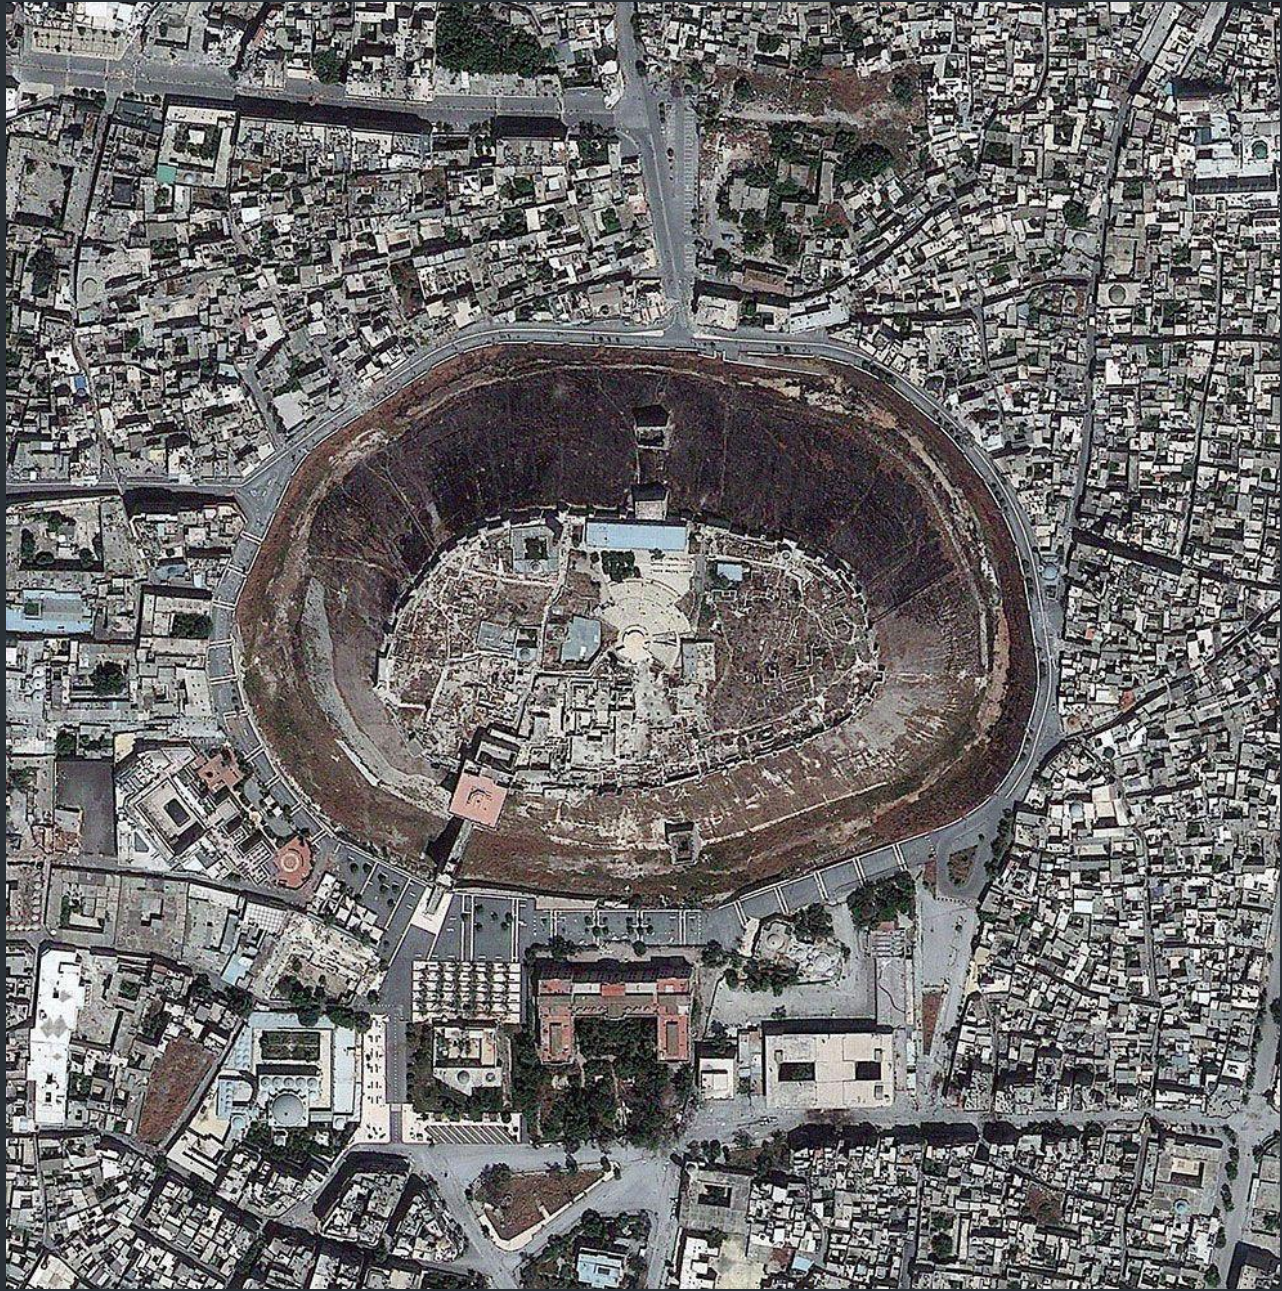

СПУТНИКОВА Я ФОТОСЪЕМКА

Подготовил: Николаев Константин, 11 Г

2014, г. Мыски

**Первая фотография Земли из космоса.
Суборбитальная ракета V-2, 24 октября 1946 г. США**

**Фотография Земли из
космоса.
«Эксплорер-6», 14 августа
1959 г. США**

**Обратная сторона Луны.
«Луна-3», 6 октября 1959 г.
СССР**

**Ручная съемка Земли. Герман Титов.
«Восток-2», 6 августа 1961 г. СССР**

**«Восход земли», 24 декабря 1968.
«Аполлон-8»**

«Синий мрамор», 7 декабря 1972. «Аполлон-17»

©2010 Google

Image © 2010 GeoEye

Дата съёмки: 6.29.2010

37°16'17.08"С; 115°47'53.85"З; Высота над уровнем моря: 1346 м; камеры над уровнем моря: 15.58 км

Image ©2011 Getmapping plc

Google

Нажмите, чтобы просмотреть исторические фотографии 1997 года.

Pointer 48°51'29.46" N 117°40'75" E

Streaming ||||| 100%

**Спасибо за
внимание!**

Подготовил: Николаев Константин, 11 Г