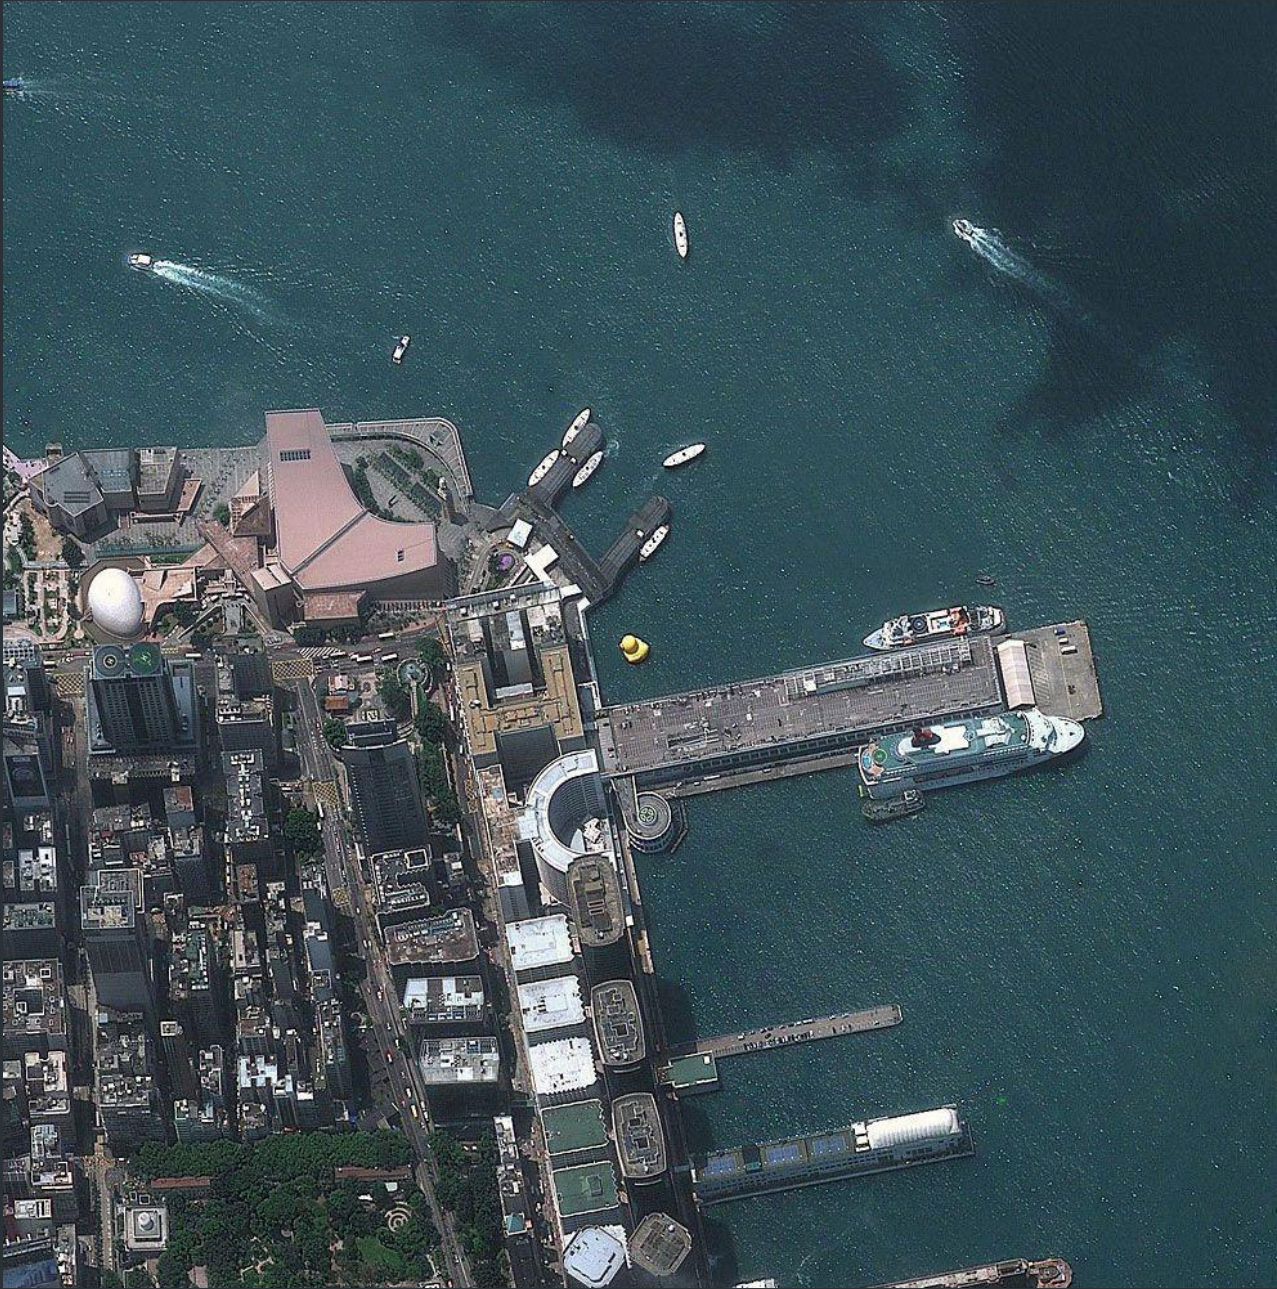

СПУТНИКОВА Я ФОТОСЪЕМКА

Подготовил: Николаев Константин, 11 Г

2014, г. Мыски

**Первая фотография Земли из космоса.
Суборбитальная ракета V-2, 24 октября 1946 г. США**

**Фотография Земли из
космоса.
«Эксплорер-6», 14 августа
1959 г. США**

**Обратная сторона Луны.
«Луна-3», 6 октября 1959 г.
СССР**

**Ручная съемка Земли. Герман Титов.
«Восток-2», 6 августа 1961 г. СССР**

**«Восход земли», 24 декабря 1968.
«Аполлон-8»**

«Синий мрамор», 7 декабря 1972. «Аполлон-17»

©2010 Google

Image © 2010 GeoEye

Дата съёмки: 6.29.2010

37°16'17.08"С; 115°47'53.85"З; Высота над уровнем моря: 1346 м; камеры над уровнем моря: 15.58 км

Image ©2011 Getmapping plc

Google

Дата съемки: 1-1-2007  2002