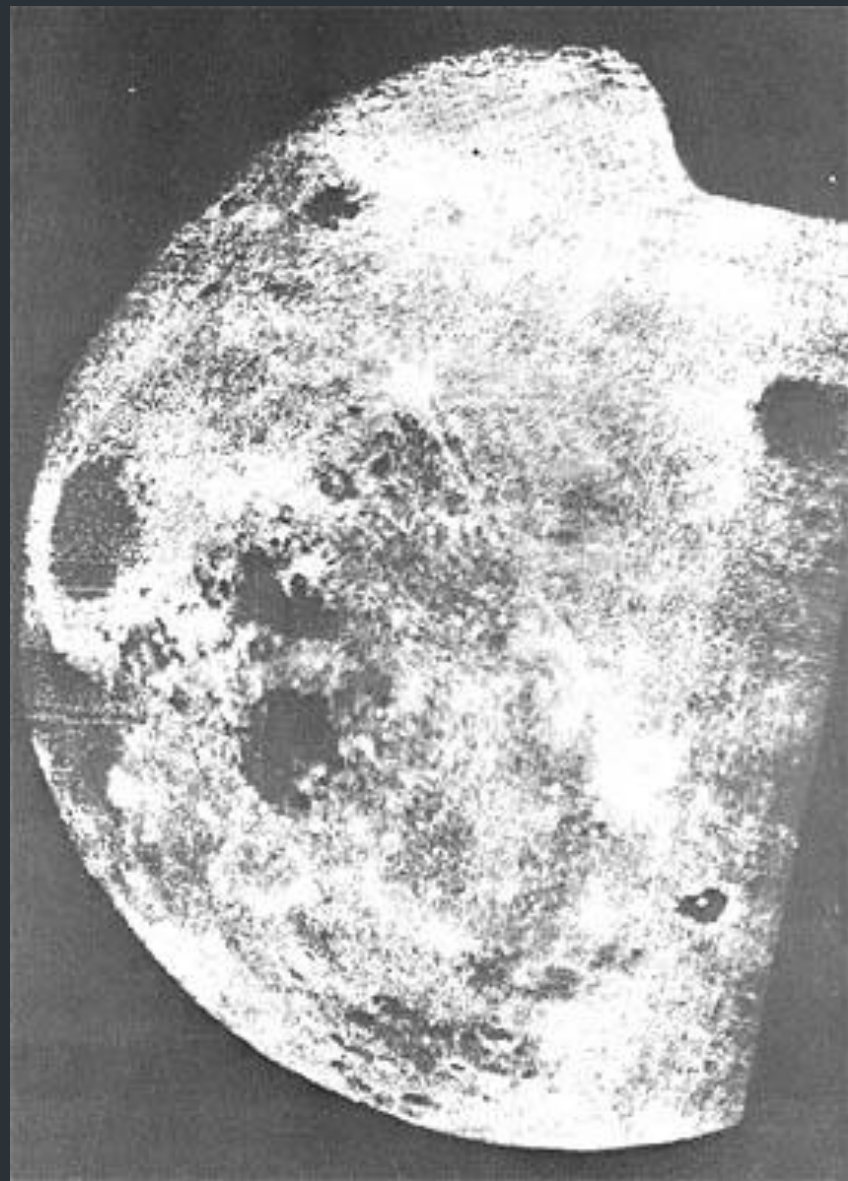

СПУТНИКОВА Я ФОТОСЪЕМКА

Подготовил: Николаев Константин, 11 Г

2014, г. Мыски

**Первая фотография Земли из космоса.
Суборбитальная ракета V-2, 24 октября 1946 г. США**

**Фотография Земли из
космоса.
«Эксплорер-6», 14 августа
1959 г. США**

**Обратная сторона Луны.
«Луна-3», 6 октября 1959 г.
СССР**

**Ручная съемка Земли. Герман Титов.
«Восток-2», 6 августа 1961 г. СССР**

**«Восход земли», 24 декабря 1968.
«Аполлон-8»**

«Синий мрамор», 7 декабря 1972. «Аполлон-17»