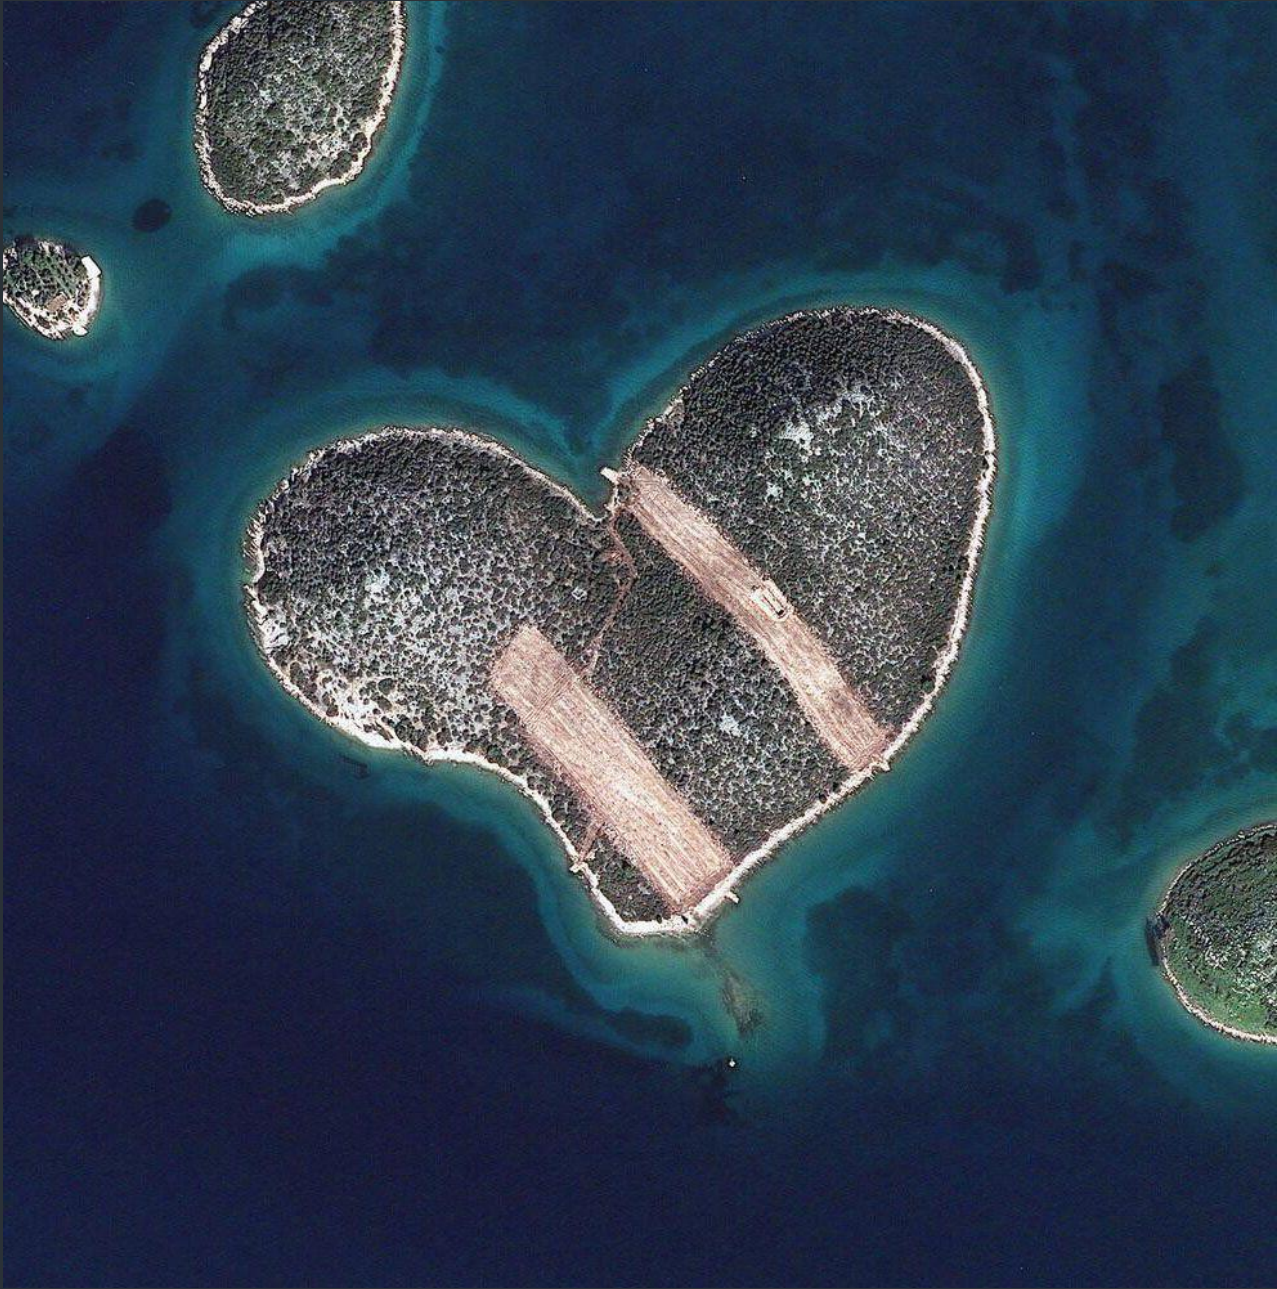

# СПУТНИКОВА Я ФОТОСЪЕМКА

Подготовил: Николаев Константин, 11 Г

2014, г. Мыски

**Первая фотография Земли из космоса.  
Суборбитальная ракета V-2, 24 октября 1946 г. США**

**Фотография Земли из  
космоса.  
«Эксплорер-6», 14 августа  
1959 г. США**

**Обратная сторона Луны.  
«Луна-3», 6 октября 1959 г.  
СССР**

**Ручная съемка Земли. Герман Титов.  
«Восток-2», 6 августа 1961 г. СССР**

**«Восход земли», 24 декабря 1968.  
«Аполлон-8»**

**«Синий мрамор», 7 декабря 1972. «Аполлон-17»**

©2010 Google

Image © 2010 GeoEye

Дата съёмки: 6.29.2010 37°16'17.08"С 115°47'53.85"З Высота над уровнем моря: 1346 м камера над уровнем моря: 15.58 км

Image ©2011 Getmapping plc

Google

Нажмите, чтобы просмотреть исторические фотографии 1997 года.

Pointer 48°51'29.46" N 117°40'75" E

Streaming ||||| 100%

**Спасибо за  
внимание!**

Подготовил: Николаев Константин, 11 Г