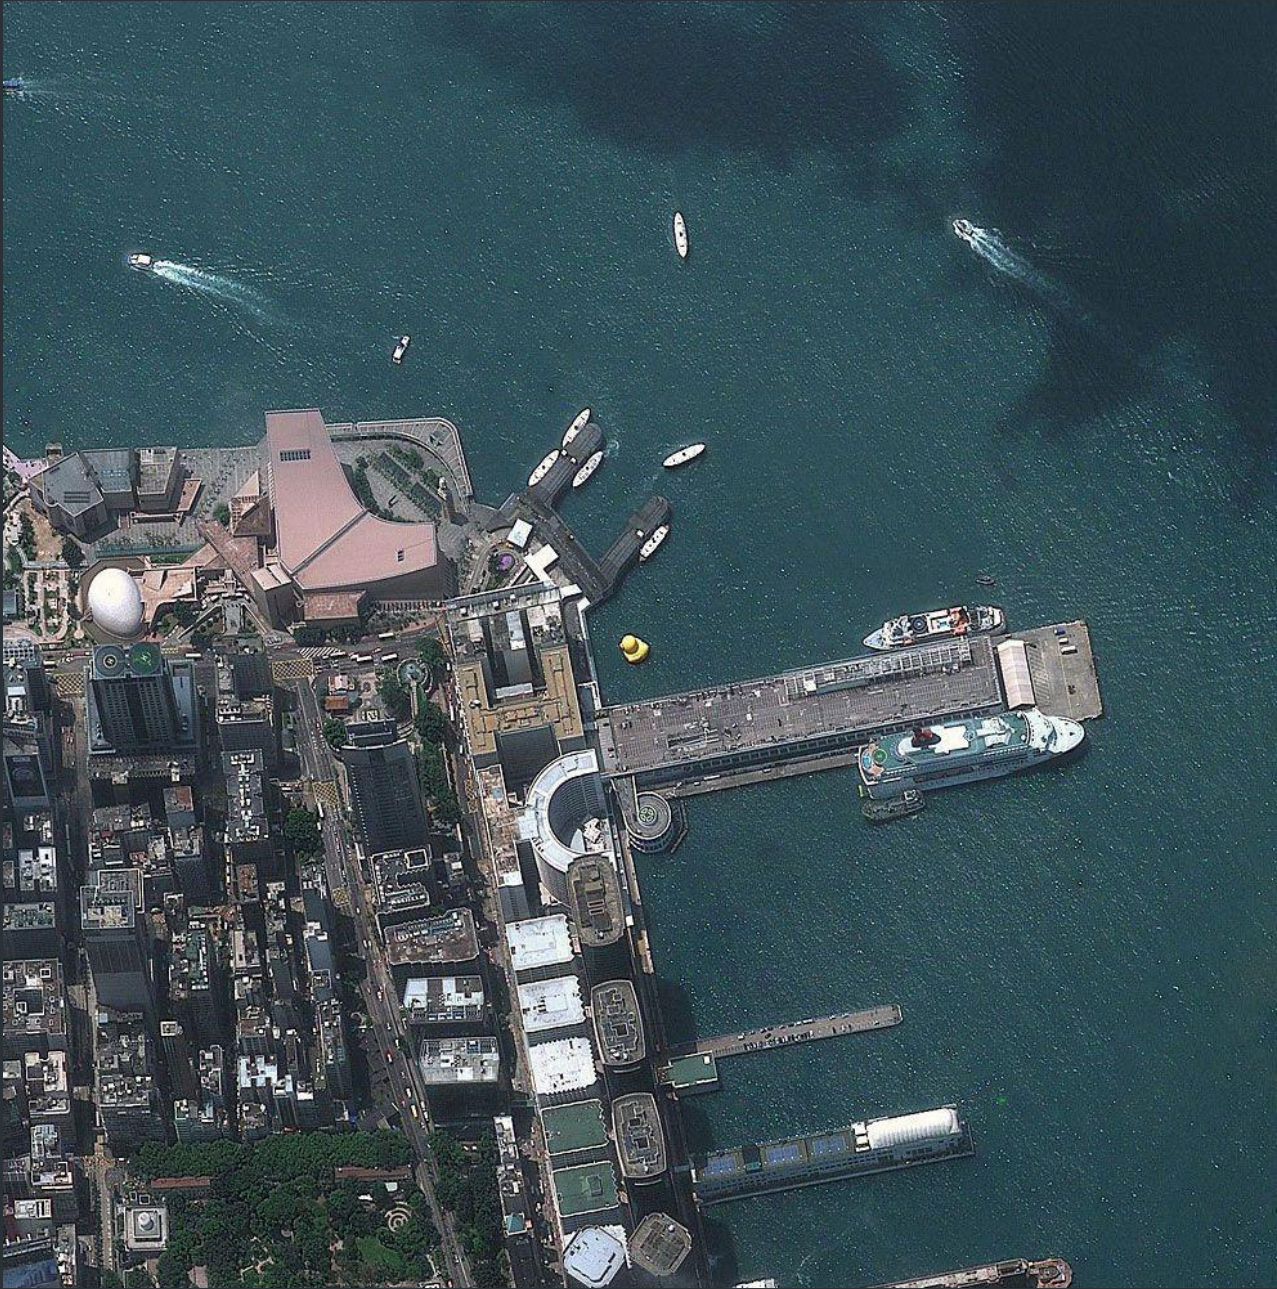

СПУТНИКОВА Я ФОТОСЪЕМКА

Подготовил: Николаев Константин, 11 Г

2014, г. Мыски

**Первая фотография Земли из космоса.
Суборбитальная ракета V-2, 24 октября 1946 г. США**

**Фотография Земли из
космоса.
«Эксплорер-6», 14 августа
1959 г. США**

**Обратная сторона Луны.
«Луна-3», 6 октября 1959 г.
СССР**

**Ручная съемка Земли. Герман Титов.
«Восток-2», 6 августа 1961 г. СССР**

**«Восход земли», 24 декабря 1968.
«Аполлон-8»**

«Синий мрамор», 7 декабря 1972. «Аполлон-17»

©2010 Google

Image © 2010 GeoEye

Дата съёмки: 6.29.2010

37°16'17.08"С; 115°47'53.85"З; Высота над уровнем моря: 1346 м; камеры над уровнем моря: 15.58 км

Image ©2011 Getmapping plc

Google

Нажмите, чтобы просмотреть исторические фотографии 1997 года.

Pointer 48°51'29.46" N 117°40'75" E

Streaming ||||| 100%

**Спасибо за
внимание!**

Подготовил: Николаев Константин, 11 Г