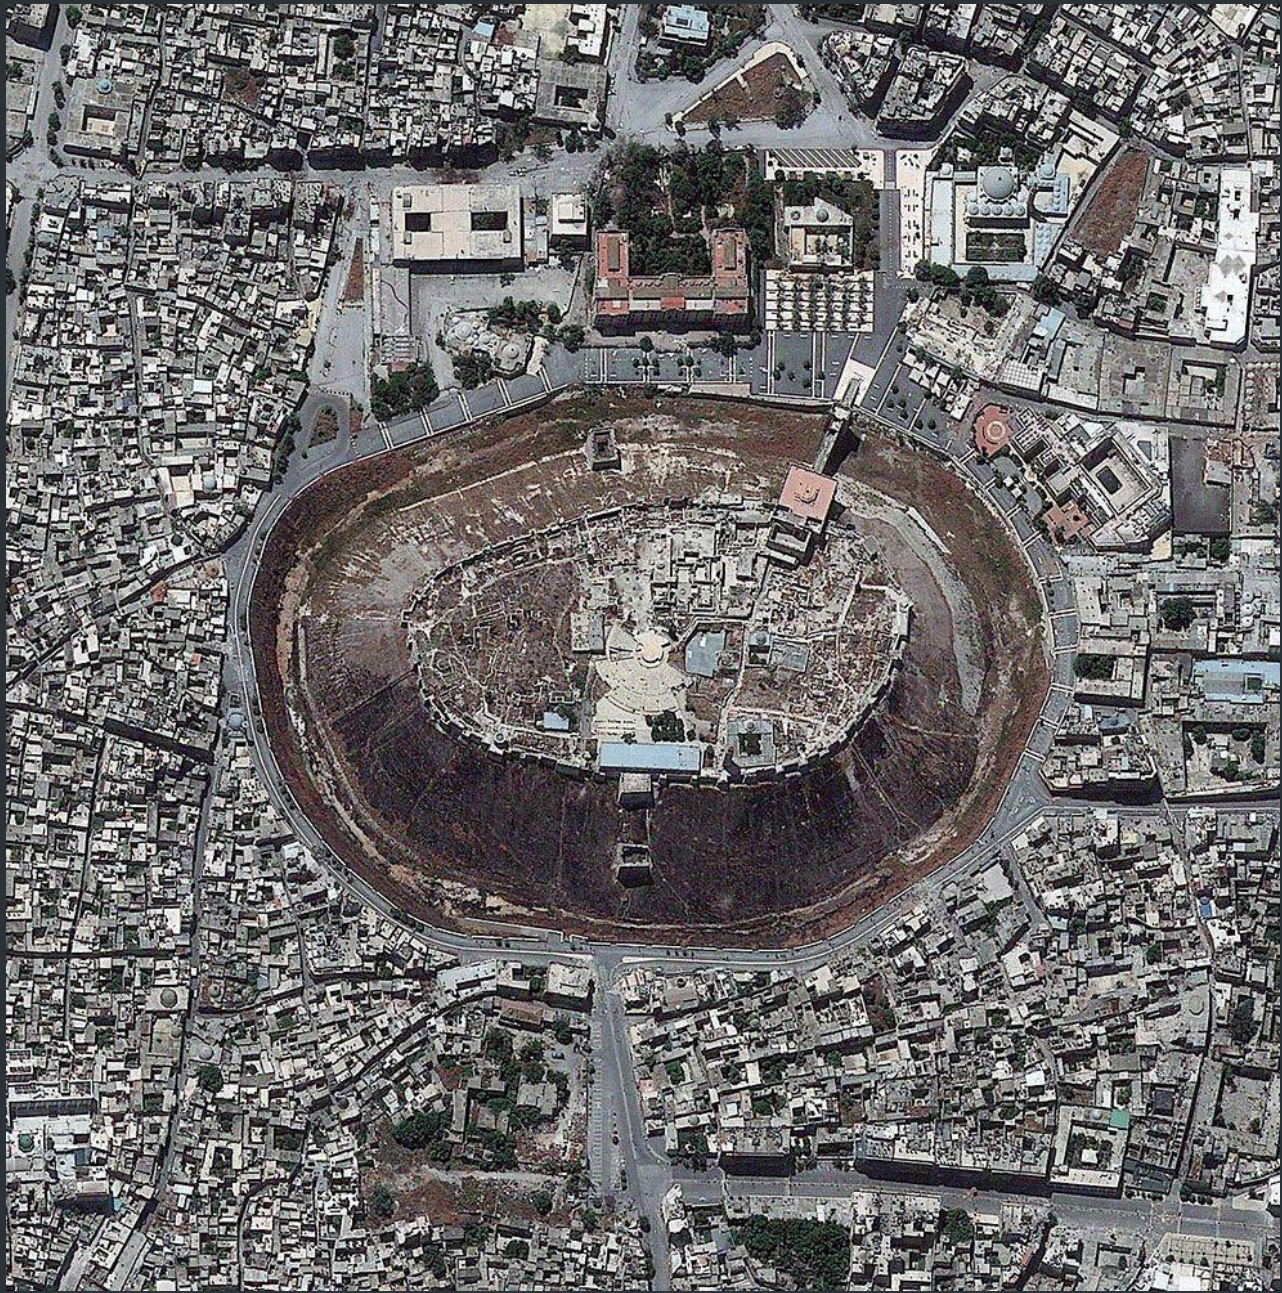

СПУТНИКОВА Я ФОТОСЪЕМКА

Подготовил: Николаев Константин, 11 Г

2014, г. Мыски

**Первая фотография Земли из космоса.
Суборбитальная ракета V-2, 24 октября 1946 г. США**

**Фотография Земли из
космоса.
«Эксплорер-6», 14 августа
1959 г. США**

**Обратная сторона Луны.
«Луна-3», 6 октября 1959 г.
СССР**

**Ручная съемка Земли. Герман Титов.
«Восток-2», 6 августа 1961 г. СССР**

**«Восход земли», 24 декабря 1968.
«Аполлон-8»**

«Синий мрамор», 7 декабря 1972. «Аполлон-17»

©2010 Google

Image © 2010 GeoEye

Дата съёмки: 6.29.2010

37°16'17.08"С; 115°47'53.85"З; Высота над уровнем моря: 1346 м; камеры над уровнем моря: 15.58 км

Image ©2011 Getmapping plc

Google

Дата съемки: 1-1-2007  2002

51°25'34.72"С 1°48'42.49"З Высота над уровнем моря: 160 м:ота камеры над уровнем моря 371 м 

Нажмите, чтобы просмотреть исторические фотографии 1997 года.

Image © 2011 AeroWest
© 2011 PPWK
© 2011 Geocentre Consulting
© 2011 Tele Atlas