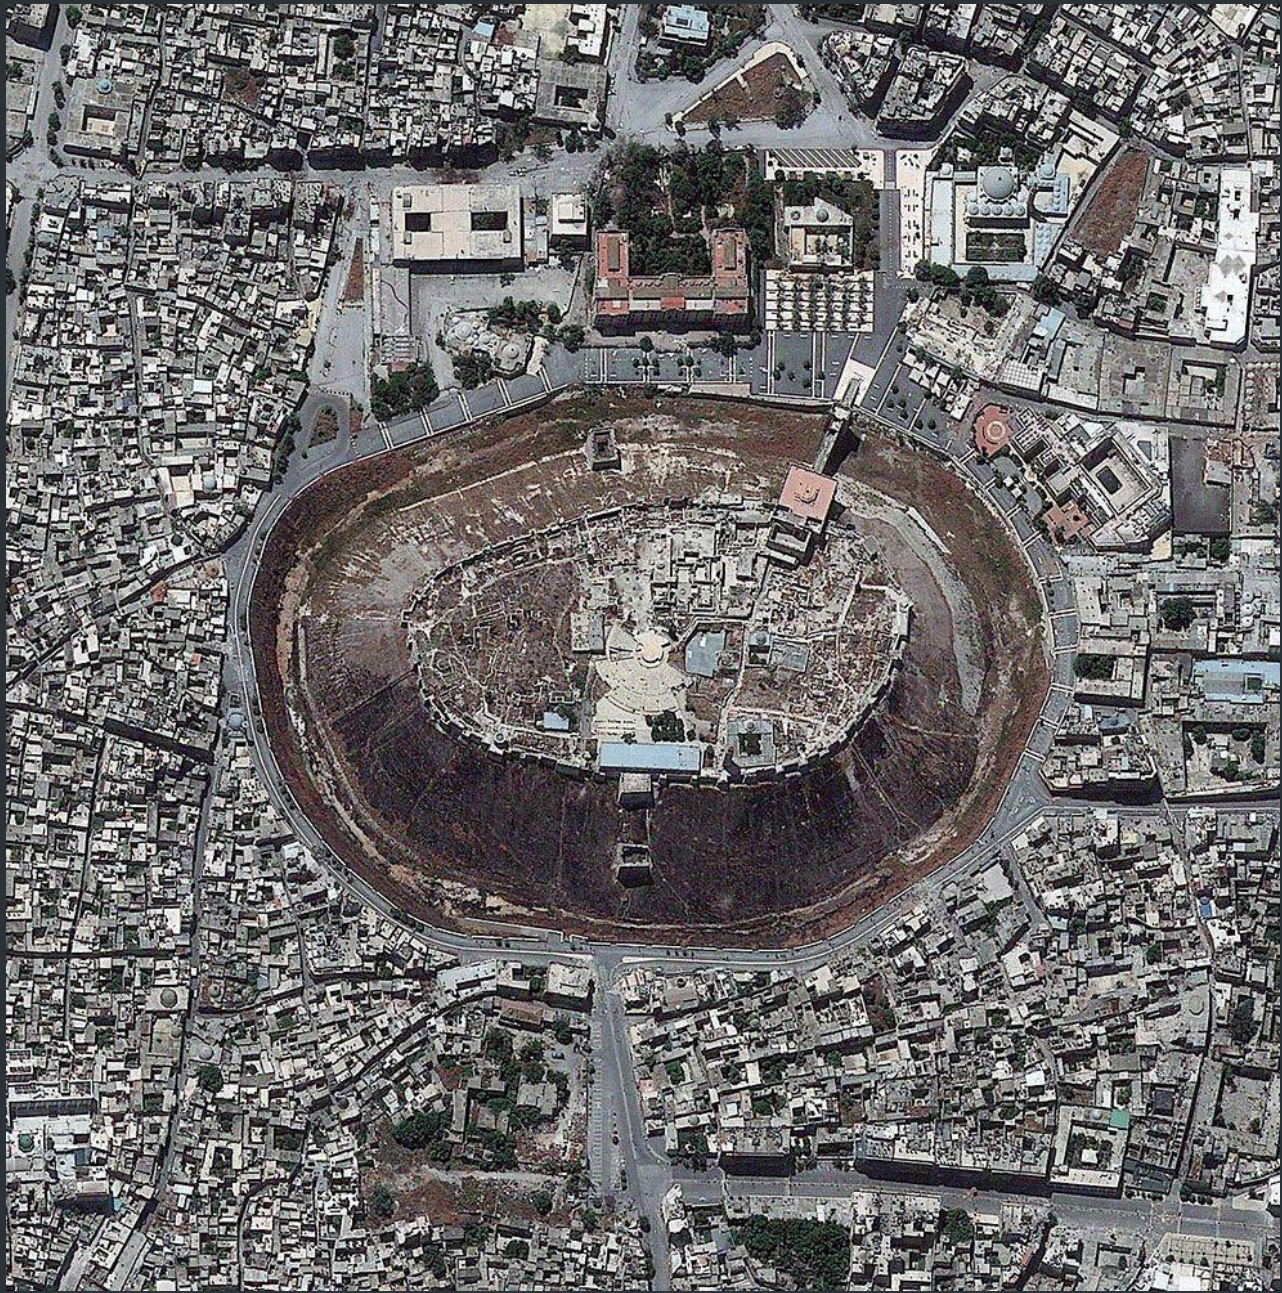

СПУТНИКОВА Я ФОТОСЪЕМКА

Подготовил: Николаев Константин, 11 Г

2014, г. Мыски

**Первая фотография Земли из космоса.
Суборбитальная ракета V-2, 24 октября 1946 г. США**

**Фотография Земли из
космоса.
«Эксплорер-6», 14 августа
1959 г. США**

**Обратная сторона Луны.
«Луна-3», 6 октября 1959 г.
СССР**

**Ручная съемка Земли. Герман Титов.
«Восток-2», 6 августа 1961 г. СССР**

**«Восход земли», 24 декабря 1968.
«Аполлон-8»**

«Синий мрамор», 7 декабря 1972. «Аполлон-17»

©2010 Google

Image © 2010 GeoEye

Дата съёмки: 6.29.2010

37°16'17.08"С; 115°47'53.85"З; Высота над уровнем моря: 1346 м; камеры над уровнем моря: 15.58 км

Image ©2011 Getmapping plc

Google

Нажмите, чтобы просмотреть исторические фотографии 1997 года.

Pointer 48°51'29.46" N 117°40'75" E

Streaming ||||| 100%

**Спасибо за
внимание!**

Подготовил: Николаев Константин, 11 Г