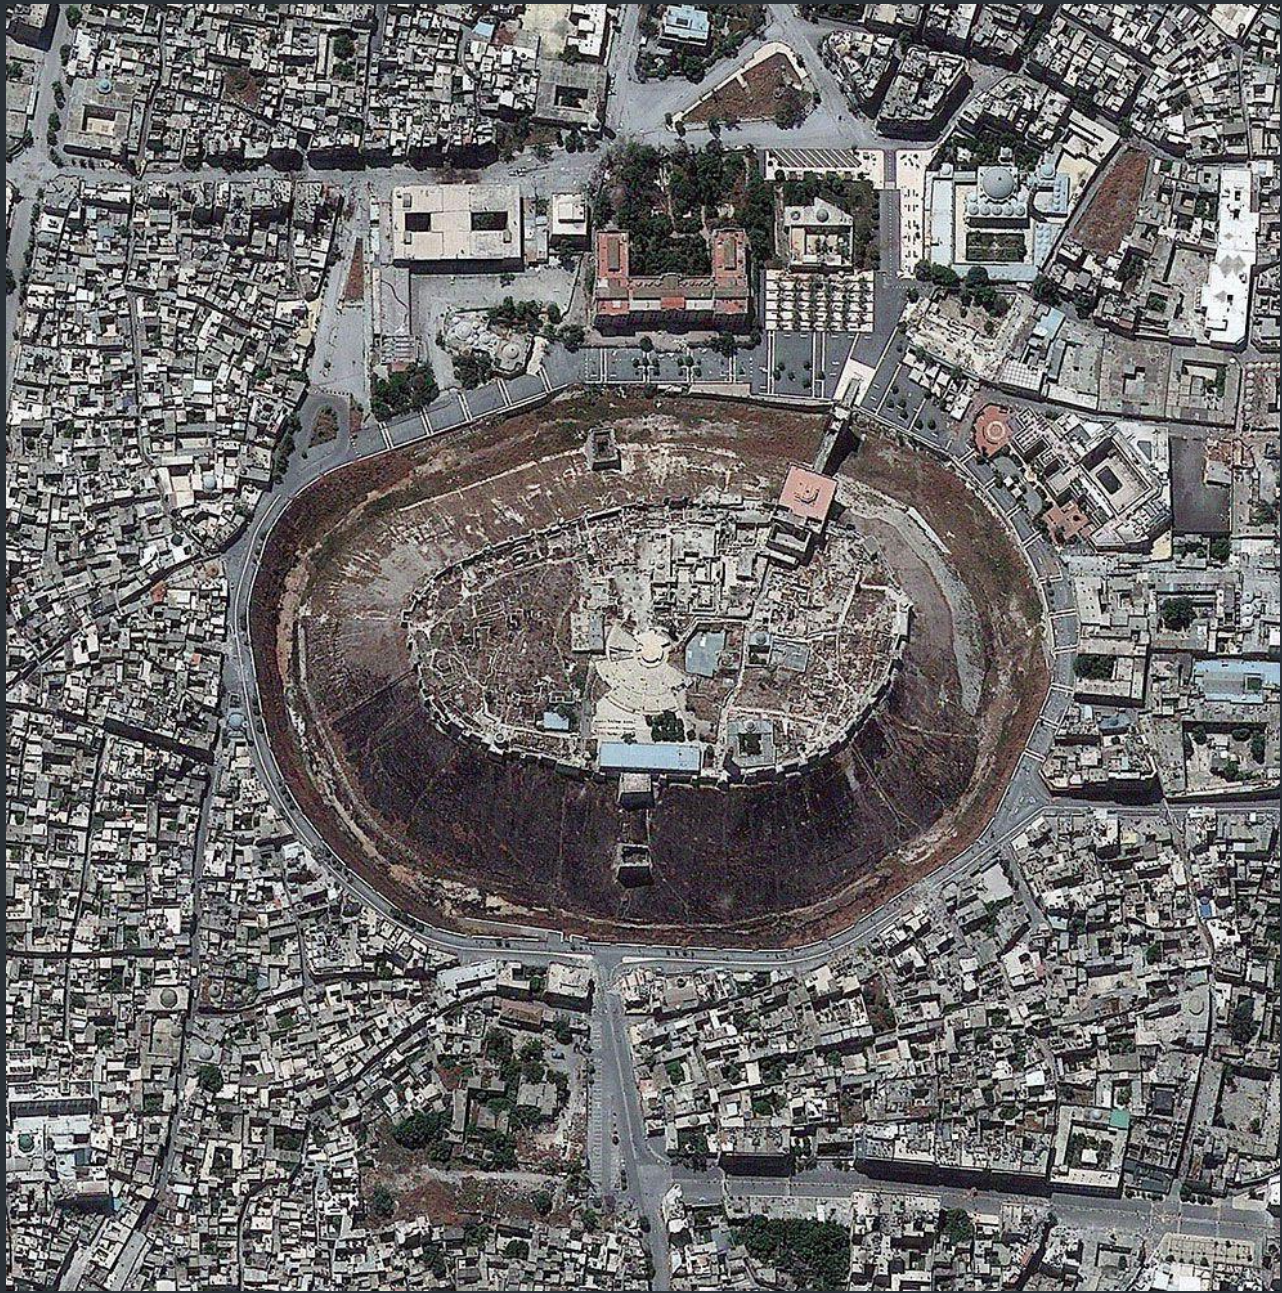

# СПУТНИКОВА Я ФОТОСЪЕМКА

Подготовил: Николаев Константин, 11 Г

2014, г. Мыски

**Первая фотография Земли из космоса.  
Суборбитальная ракета V-2, 24 октября 1946 г. США**

**Фотография Земли из  
космоса.  
«Эксплорер-6», 14 августа  
1959 г. США**

**Обратная сторона Луны.  
«Луна-3», 6 октября 1959 г.  
СССР**

**Ручная съемка Земли. Герман Титов.  
«Восток-2», 6 августа 1961 г. СССР**

**«Восход земли», 24 декабря 1968.  
«Аполлон-8»**

**«Синий мрамор», 7 декабря 1972. «Аполлон-17»**

©2010 Google

Image © 2010 GeoEye

Дата съёмки: 6.29.2010 37°16'17.08"С 115°47'53.85"З Высота над уровнем моря: 1346 м камера над уровнем моря: 15.58 км

Image ©2011 Getmapping plc

Google

Нажмите, чтобы просмотреть исторические фотографии 1997 года.

Pointer 48°51'29.46" N 117°40'75" E

Streaming ||||| 100%

**Спасибо за  
внимание!**

Подготовил: Николаев Константин, 11 Г