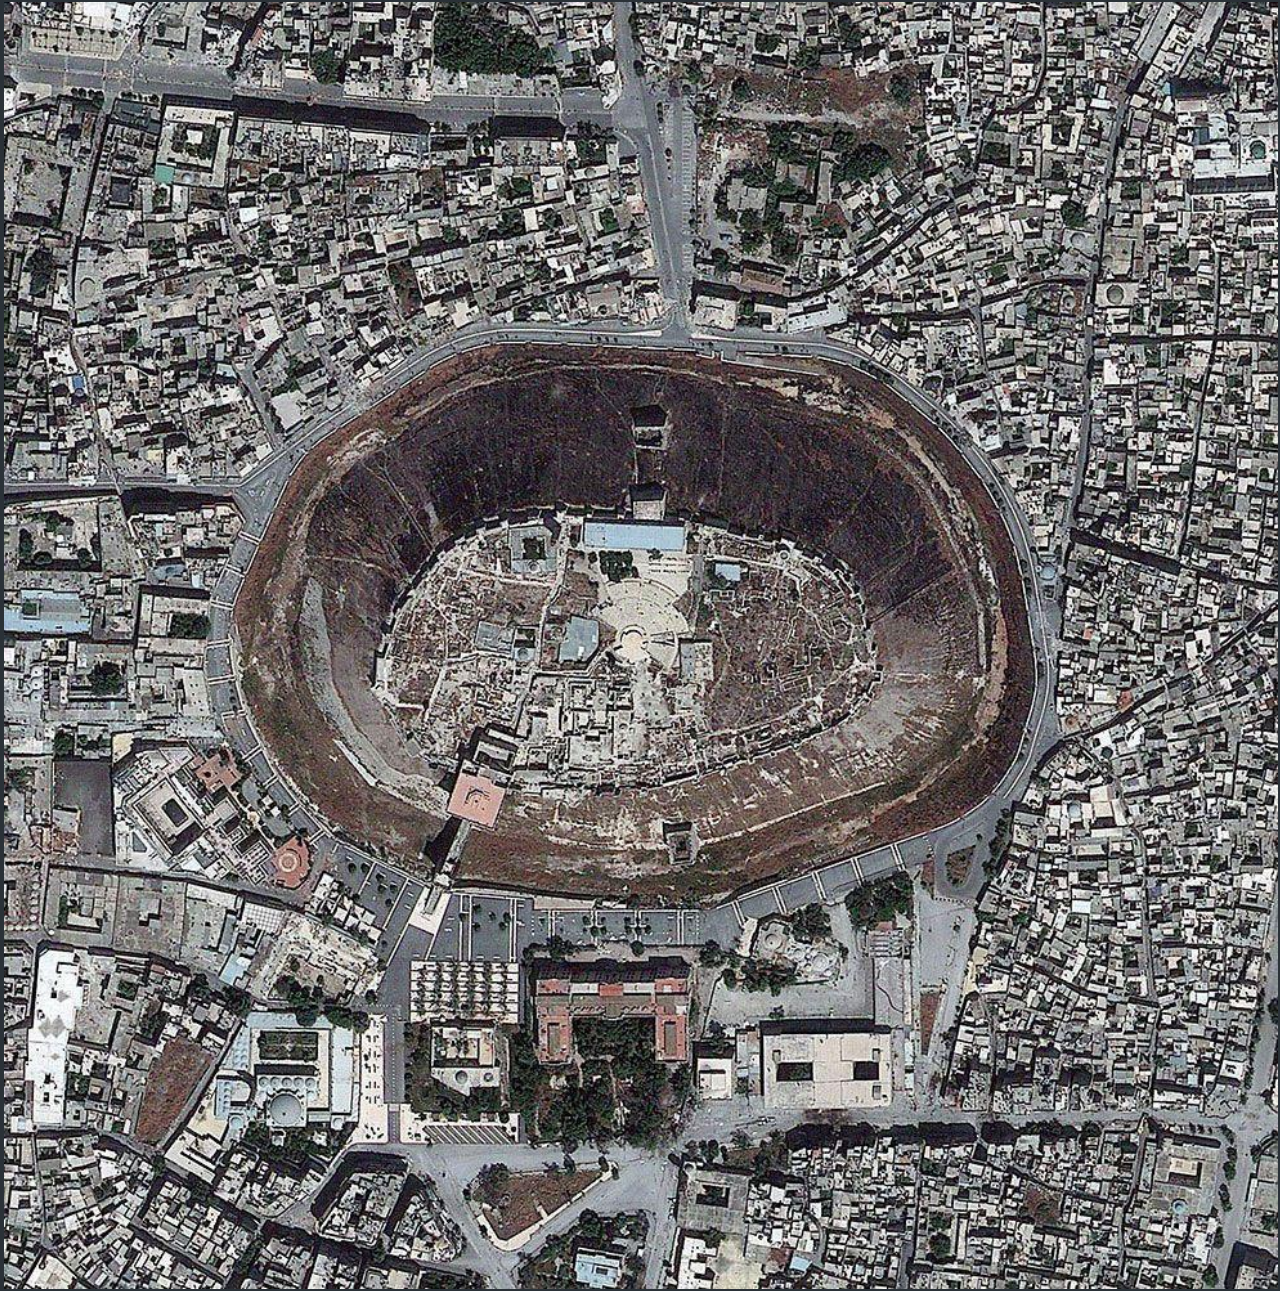

# СПУТНИКОВА Я ФОТОСЪЕМКА

Подготовил: Николаев Константин, 11 Г

2014, г. Мыски

**Первая фотография Земли из космоса.  
Суборбитальная ракета V-2, 24 октября 1946 г. США**

**Фотография Земли из  
космоса.  
«Эксплорер-6», 14 августа  
1959 г. США**

**Обратная сторона Луны.  
«Луна-3», 6 октября 1959 г.  
СССР**

**Ручная съемка Земли. Герман Титов.  
«Восток-2», 6 августа 1961 г. СССР**

**«Восход земли», 24 декабря 1968.  
«Аполлон-8»**

**«Синий мрамор», 7 декабря 1972. «Аполлон-17»**

©2010 Google

Image © 2010 GeoEye

Дата съёмки: 6.29.2010 37°16'17.08"С 115°47'53.85"З Высота над уровнем моря: 1346 м камера над уровнем моря: 15.58 км

Image ©2011 Getmapping plc

Google

Нажмите, чтобы просмотреть исторические фотографии 1997 года.

Pointer 48°51'29.46" N 117°40'75" E

Streaming ||||| 100%

**Спасибо за  
внимание!**

Подготовил: Николаев Константин, 11 Г