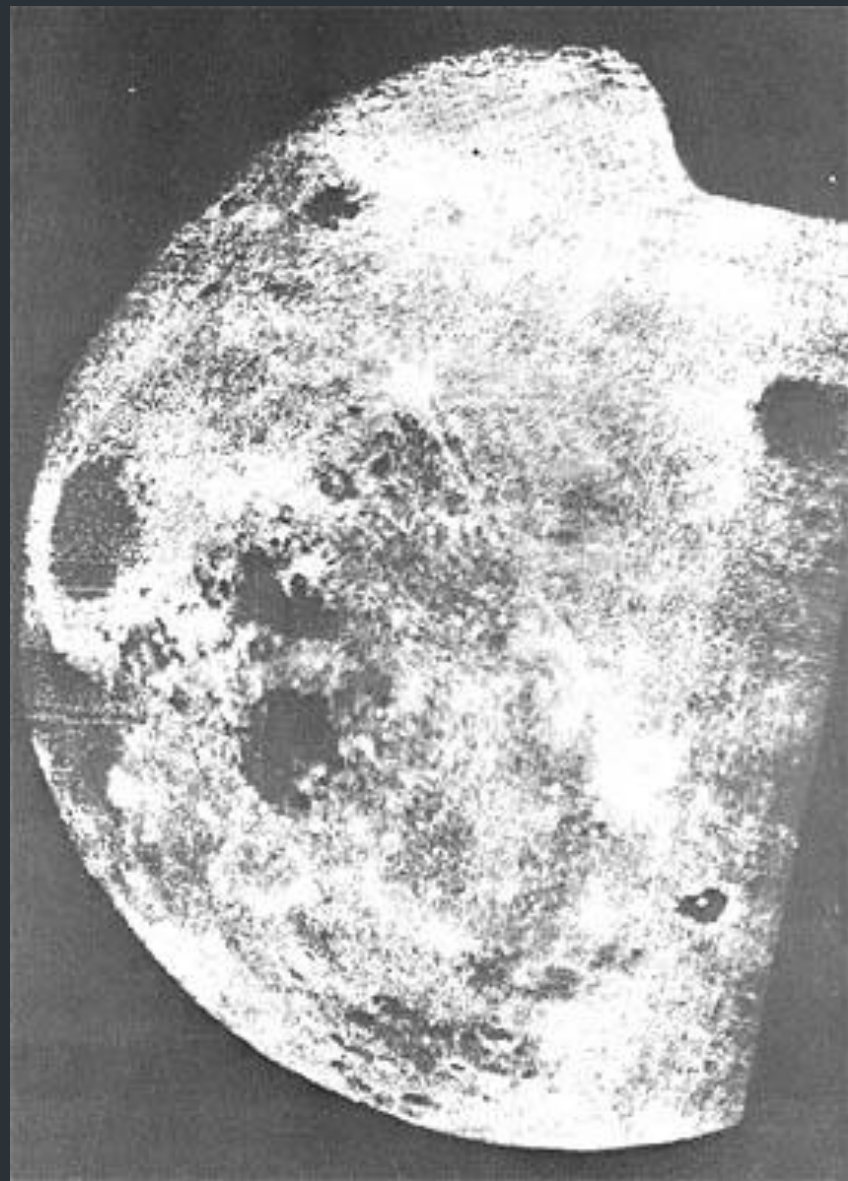

СПУТНИКОВА Я ФОТОСЪЕМКА

Подготовил: Николаев Константин, 11 Г

2014, г. Мыски

**Первая фотография Земли из космоса.
Суборбитальная ракета V-2, 24 октября 1946 г. США**

**Фотография Земли из
космоса.
«Эксплорер-6», 14 августа
1959 г. США**

**Обратная сторона Луны.
«Луна-3», 6 октября 1959 г.
СССР**

**Ручная съемка Земли. Герман Титов.
«Восток-2», 6 августа 1961 г. СССР**

**«Восход земли», 24 декабря 1968.
«Аполлон-8»**

«Синий мрамор», 7 декабря 1972. «Аполлон-17»

©2010 Google

Image © 2010 GeoEye

Дата съёмки: 6.29.2010

37°16'17.08"С; 115°47'53.85"З; Высота над уровнем моря: 1346 м; камеры над уровнем моря: 15.58 км

Image ©2011 Getmapping plc

Google

Нажмите, чтобы просмотреть исторические фотографии 1997 года.

Pointer 48°51'29.46" N 117°40'75" E

Streaming ||||| 100%

**Спасибо за
внимание!**

Подготовил: Николаев Константин, 11 Г