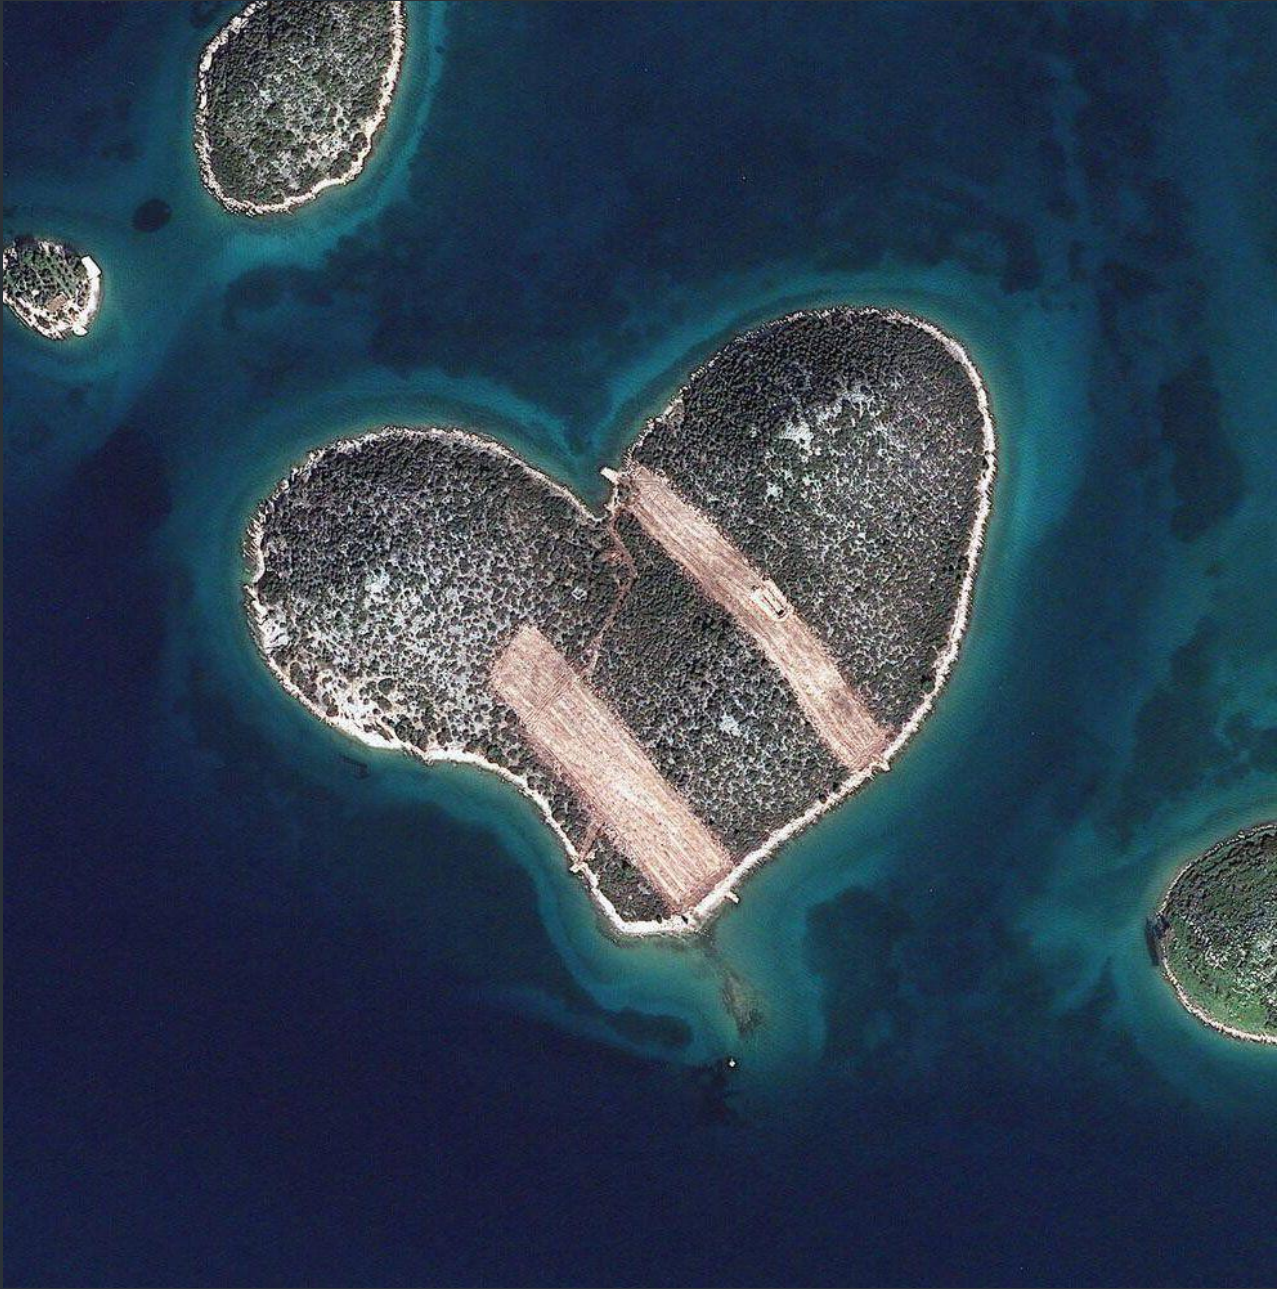

СПУТНИКОВА Я ФОТОСЪЕМКА

Подготовил: Николаев Константин, 11 Г

2014, г. Мыски

**Первая фотография Земли из космоса.
Суборбитальная ракета V-2, 24 октября 1946 г. США**

**Фотография Земли из
космоса.
«Эксплорер-6», 14 августа
1959 г. США**

**Обратная сторона Луны.
«Луна-3», 6 октября 1959 г.
СССР**

**Ручная съемка Земли. Герман Титов.
«Восток-2», 6 августа 1961 г. СССР**

**«Восход земли», 24 декабря 1968.
«Аполлон-8»**

«Синий мрамор», 7 декабря 1972. «Аполлон-17»

©2010 Google

Image © 2010 GeoEye

Дата съёмки: 6.29.2010

37°16'17.08"С; 115°47'53.85"З; Высота над уровнем моря: 1346 м; камеры над уровнем моря: 15.58 км

Image ©2011 Getmapping plc

Google

Нажмите, чтобы просмотреть исторические фотографии 1997 года.

Pointer 48°51'29.46" N 117°40'75" E

Streaming ||||| 100%

**Спасибо за
внимание!**

Подготовил: Николаев Константин, 11 Г