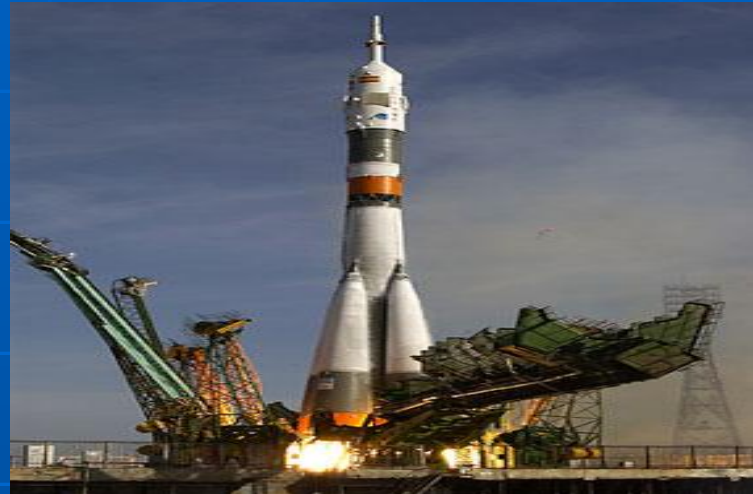

ПЛУТОН – крошечное холодное космическое тело

*Раньше учёные
относили Плутона к
планетам и
названа она была
в честь Бога
подземного
царства*

Другие небесные тела: метеориты, астероиды, кометы.

**12 апреля 1961года состоялся
первый полёт в космос**

**Юрий Алексеевич
Гагарин**

**на космическом
корабле**

« ВОСТОК »

**облетел вокруг
Земли за 108
минут.**

ВСЕЛЕННАЯ, или КОСМОС – извечная загадка астрономов

Интернет-ресурсы:

www.kosmoszapusk.info;

[basik.ru;](http://basik.ru)