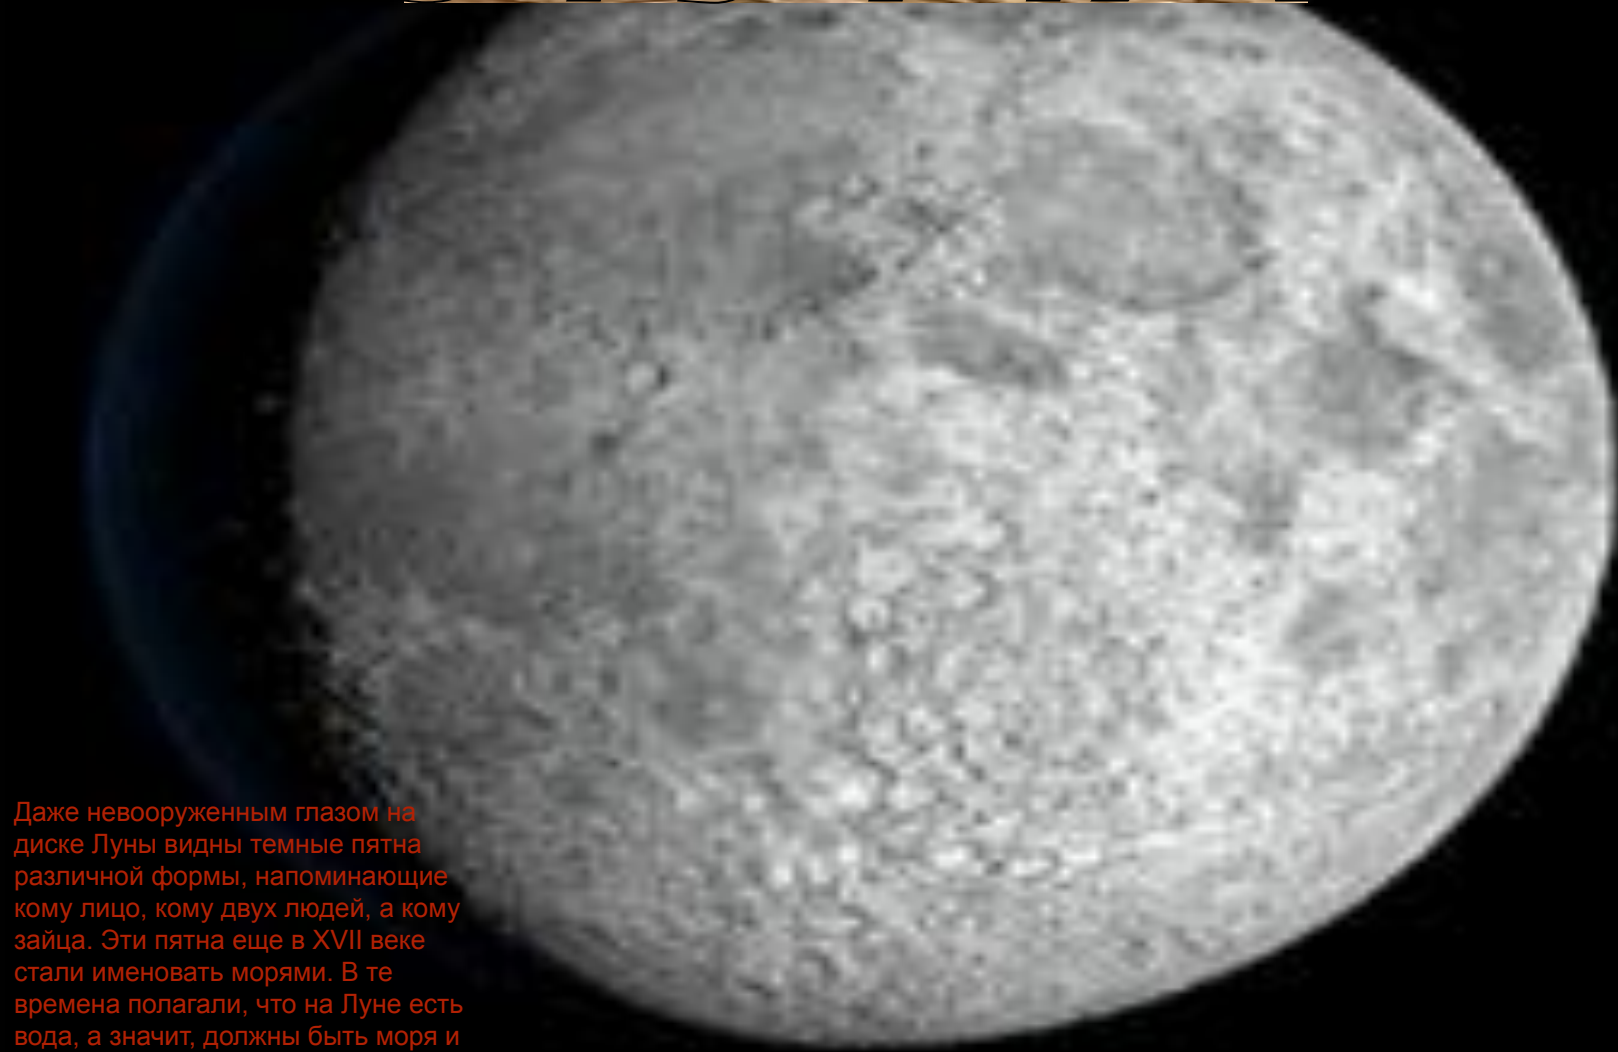

ЛУНА

Даже невооруженным глазом на диске Луны видны темные пятна различной формы, напоминающие кому лицо, кому двух людей, а кому зайца. Эти пятна еще в XVII веке стали именовать морями. В те времена полагали, что на Луне есть вода, а значит, должны быть моря и океаны, как на Земле.