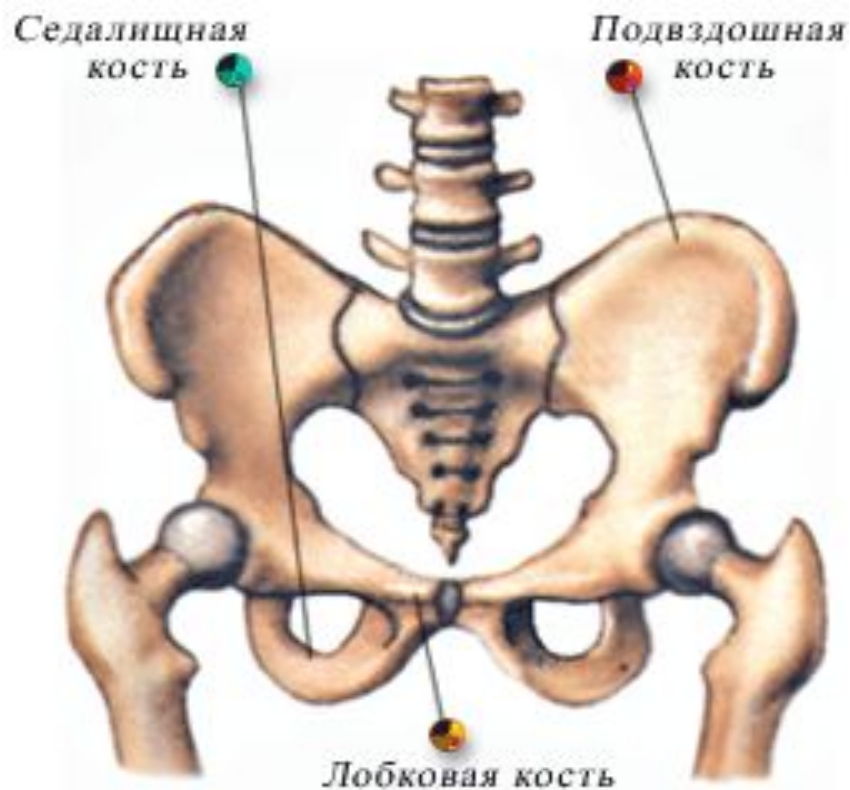

Осевой скелет

□ Скелет туловища

Основа скелета туловища - позвоночник.

S-образная изогнутость - способность пружинить и выполнять роль рессоры, уменьшая толчки при движении.

Шейный отдел - 7 позвонков,
Грудной - 12,
Поясничный - 5,
Крестец - 5,
Копчик - 5 позвонков.

Осевой скелет

- Скелет туловища
(строение позвонка)

Осевой скелет

□ Грудная клетка

Грудная клетка образована грудным отделом позвоночника, ребрами и грудиной.

К 12 позвонкам грудного отдела прикрепляются ребра. Из них 10 пар с помощью хрящей прикрепляются к грудине.

Две нижние пары ребер оканчиваются свободно.

Дополнительный скелет

- Пояс конечностей (верхних)
(плечевой)

Дополнительный скелет

- Пояс конечностей (нижних)
(тазовый)

Дополнительный скелет

□ Свободные конечности (верхние)

ОТВЕТЫ

- 1. Хребет
 - 2. Подобно мифологическому герою Атланту, который держит на своих могучих плечах небесный свод, первый шейный позвонок держит череп человека
 - 3. Таз
 - 4. Лопатка
 - 5. Грудная клетка
 - 6. Ребро
-