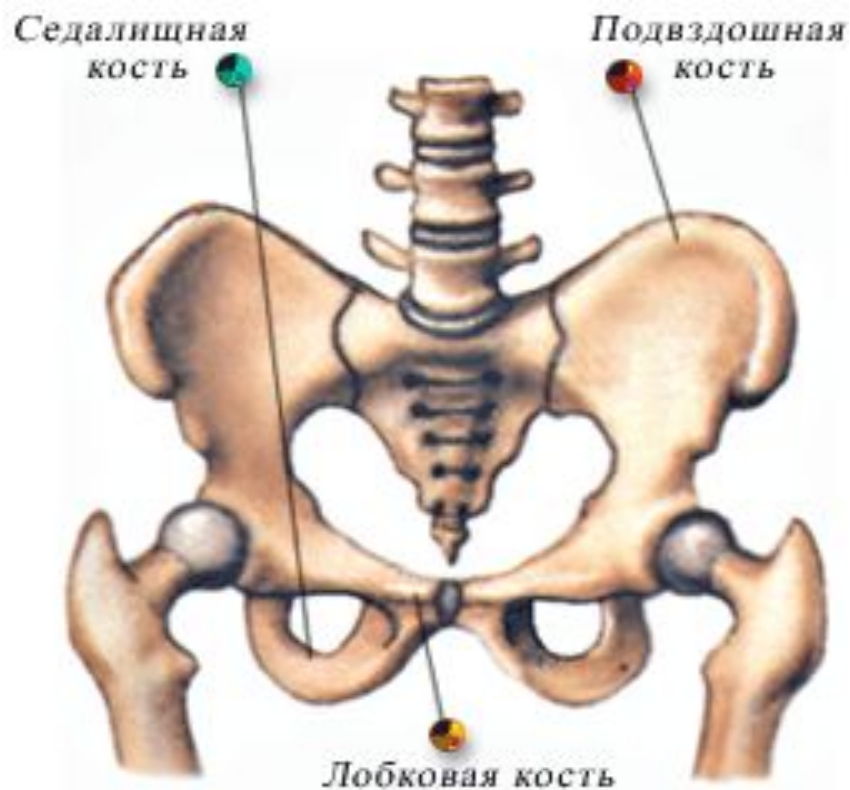

Осевой скелет

□ Скелет туловища

Основа скелета туловища - позвоночник.

S-образная изогнутость - способность пружинить и выполнять роль рессоры, уменьшая толчки при движении.

Шейный отдел - 7 позвонков,
Грудной - 12,
Поясничный - 5,
Крестец - 5,
Копчик - 5 позвонков.

Осевой скелет

- Скелет туловища
(строение позвонка)

Осевой скелет

□ Грудная клетка

Грудная клетка образована грудным отделом позвоночника, ребрами и грудиной.

К 12 позвонкам грудного отдела прикрепляются ребра. Из них 10 пар с помощью хрящей прикрепляются к грудины.

Две нижние пары ребер оканчиваются свободно.

Дополнительный скелет

- Пояс конечностей (верхних)
(плечевой)

Дополнительный скелет

- Пояс конечностей (нижних)
(тазовый)

Дополнительный скелет

□ Свободные конечности (верхние)

ОТВЕТЫ

- 1. Хребет
 - 2. Подобно мифологическому герою Атланту, который держит на своих могучих плечах небесный свод, первый шейный позвонок держит череп человека
 - 3. Таз
 - 4. Лопатка
 - 5. Грудная клетка
 - 6. Ребро
-