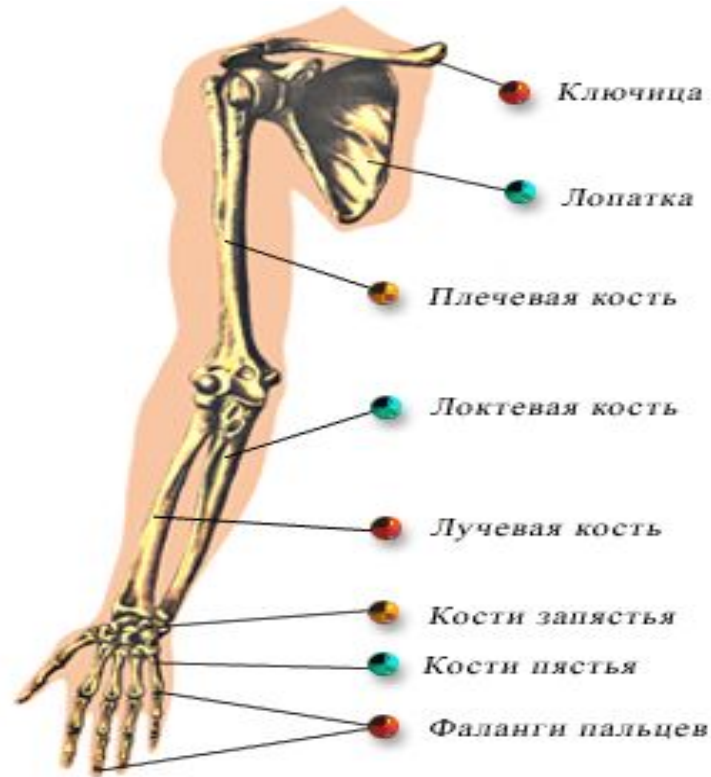

Осевой скелет

□ Скелет туловища

Основа скелета туловища - позвоночник.

S-образная изогнутость - способность пружинить и выполнять роль рессоры, уменьшая толчки при движении.

Шейный отдел - 7 позвонков,
Грудной - 12,
Поясничный - 5,
Крестец - 5,
Копчик - 5 позвонков.

Две нижние пары ребер оканчиваются свободно.

Дополнительный скелет

- Пояс конечностей (верхних)
(плечевой)

Дополнительный скелет

- Пояс конечностей (нижних)
(тазовый)

Дополнительный скелет

□ Свободные конечности (верхние)

Дополнительный скелет

□ Свободные конечности (нижние)

Занимательные вопросы

1. В какой части скелета присутствует географический термин?
 2. Почему первый шейный позвонок получил название атлант?
 3. Название какого отдела скелета обозначает предмет, используемый при стирке, для мытья в бане?
 4. Какой частью скелета можно копать?
 5. Какая часть скелета ассоциируется с неволей?
 6. Из какой кости Адама, по библейской легенде, была сделана Ева?
-

ОТВЕТЫ

- 1. Хребет
 - 2. Подобно мифологическому герою Атланту, который держит на своих могучих плечах небесный свод, первый шейный позвонок держит череп человека
 - 3. Таз
 - 4. Лопатка
 - 5. Грудная клетка
 - 6. Ребро
-