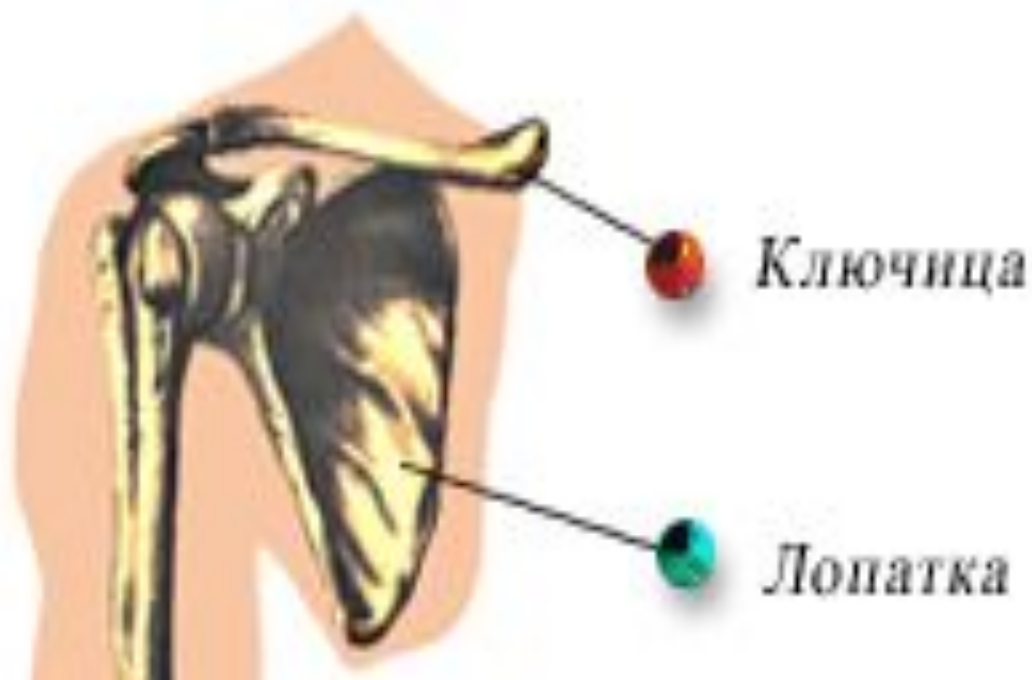

Осевой скелет

□ Скелет туловища

Основа скелета туловища - позвоночник.

S-образная изогнутость - способность пружинить и выполнять роль рессоры, уменьшая толчки при движении.

Шейный отдел - 7 позвонков,
Грудной - 12,
Поясничный - 5,
Крестец - 5,
Копчик - 5 позвонков.

Осевой скелет

- Скелет туловища
(строение позвонка)

Осевой скелет

□ Грудная клетка

Грудная клетка образована грудным отделом позвоночника, ребрами и грудиной.

К 12 позвонкам грудного отдела прикрепляются ребра. Из них 10 пар с помощью хрящей прикрепляются к грудины.

Две нижние пары ребер оканчиваются свободно.

Дополнительный скелет

- Пояс конечностей (верхних)
(плечевой)

Дополнительный скелет

- Пояс конечностей (нижних)
(тазовый)

Дополнительный скелет

□ Свободные конечности (верхние)

ОТВЕТЫ

- 1. Хребет
 - 2. Подобно мифологическому герою Атланту, который держит на своих могучих плечах небесный свод, первый шейный позвонок держит череп человека
 - 3. Таз
 - 4. Лопатка
 - 5. Грудная клетка
 - 6. Ребро
-