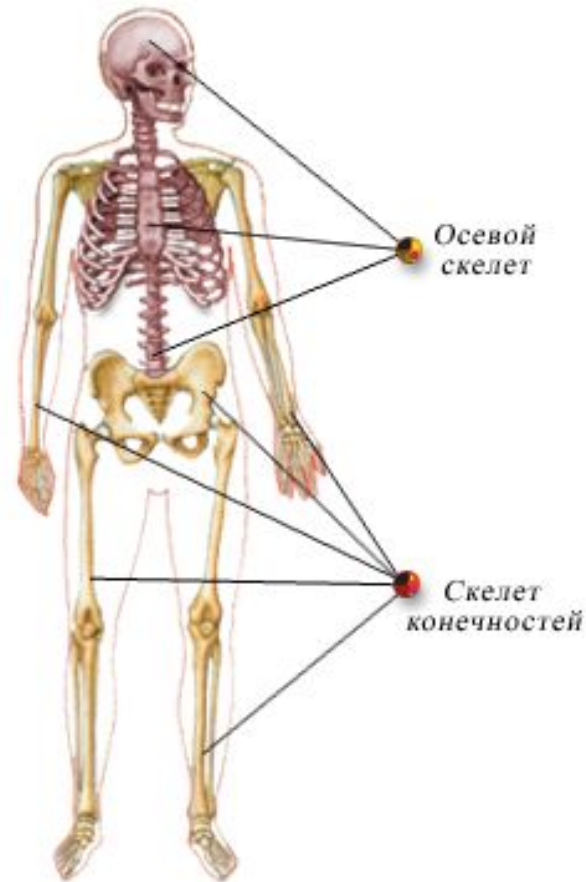

Скелет человека

Осевой скелет и скелет конечностей.

Автор: Орлова Наталья Алексеевна
Учитель биологии и химии
МБОУ СОШ № 34 г. Красноярск

Скелет человека

□ Скелет-

Совокупность костей, хрящей и Укрепляющих их связок.

Осевой скелет

□ Кости черепа (мозговой отдел)

Череп определяет форму головы, защищает головной мозг, органы слуха, обоняния, зрения, служит местом прикрепления мышц, участвующих в мимике.

В мозговой части черепа находится головной мозг.

Осевой скелет

□ Кости черепа (лицевой отдел)

Решетчатая кость определяет форму носовых полостей, в ней находится орган обоняния. Нижняя челюсть подвижна. Это позволяет пережевывать пищу и членораздельно говорить.

Осевой скелет

□ Скелет туловища

Основа скелета туловища - позвоночник.

S-образная изогнутость - способность пружинить и выполнять роль рессоры, уменьшая толчки при движении.

Шейный отдел - 7 позвонков,
Грудной - 12,
Поясничный - 5,
Крестец - 5,
Копчик - 5 позвонков.