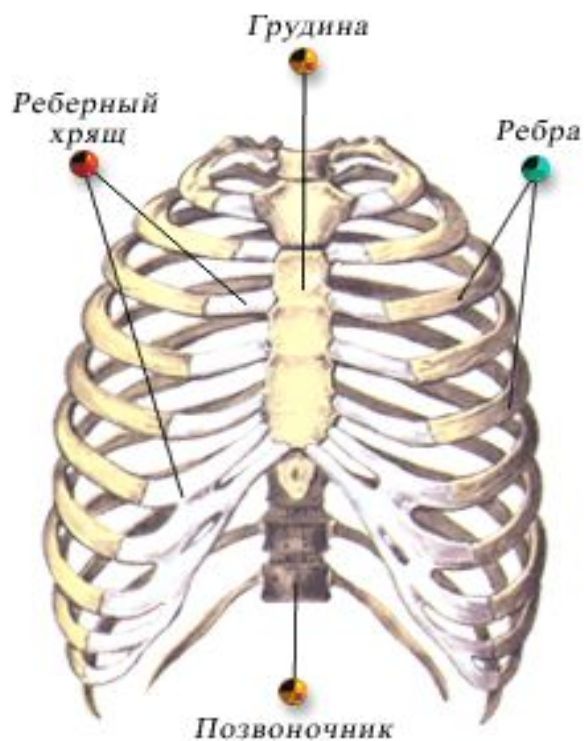

Осевой скелет

□ Кости черепа (мозговой отдел)

Череп определяет форму головы, защищает головной мозг, органы слуха, обоняния, зрения, служит местом прикрепления мышц, участвующих в мимике.

В мозговой части черепа находится головной мозг.

Осевой скелет

□ Кости черепа (лицевой отдел)

Решетчатая кость определяет форму носовых полостей, в ней находится орган обоняния. Нижняя челюсть подвижна. Это позволяет пережевывать пищу и членораздельно говорить.

Осевой скелет

□ Скелет туловища

Основа скелета туловища - позвоночник.

S-образная изогнутость - способность пружинить и выполнять роль рессоры, уменьшая толчки при движении.

Шейный отдел - 7 позвонков,
Грудной - 12,
Поясничный - 5,
Крестец - 5,
Копчик - 5 позвонков.

Осевой скелет

- Скелет туловища
(строение позвонка)

Осевой скелет

□ Грудная клетка

Грудная клетка образована грудным отделом позвоночника, ребрами и грудиной.

К 12 позвонкам грудного отдела прикрепляются ребра. Из них 10 пар с помощью хрящей прикрепляются к грудины.