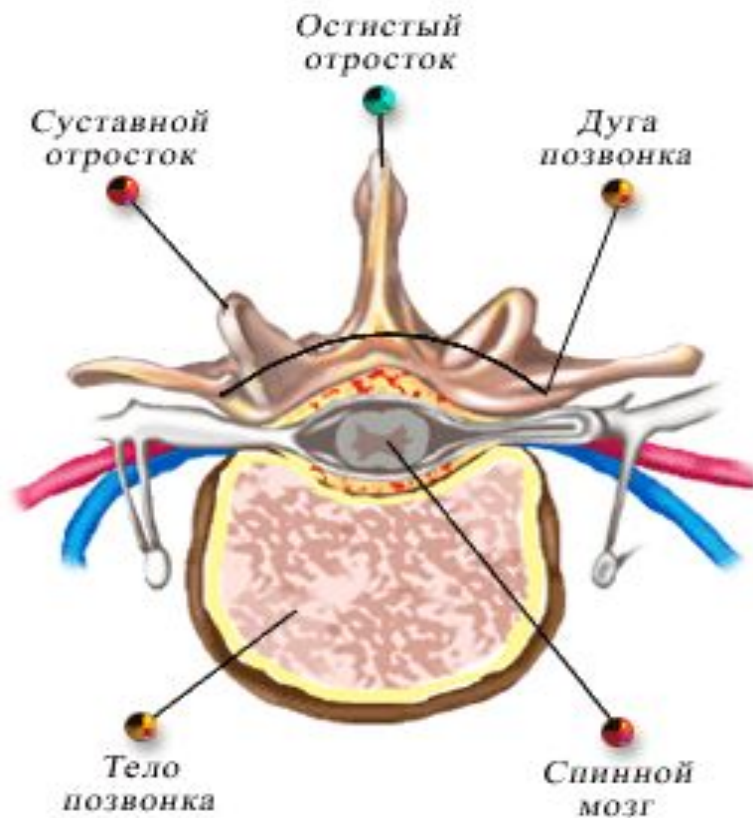

Осевой скелет

□ Кости черепа (мозговой отдел)

Череп определяет форму головы, защищает головной мозг, органы слуха, обоняния, зрения, служит местом прикрепления мышц, участвующих в мимике.

В мозговой части черепа находится головной мозг.

Осевой скелет

□ Кости черепа (лицевой отдел)

Решетчатая кость определяет форму носовых полостей, в ней находится орган обоняния. Нижняя челюсть подвижна. Это позволяет пережевывать пищу и членораздельно говорить.

Осевой скелет

□ Скелет туловища

Основа скелета туловища - позвоночник.

S-образная изогнутость - способность пружинить и выполнять роль рессоры, уменьшая толчки при движении.

Шейный отдел - 7 позвонков,
Грудной - 12,
Поясничный - 5,
Крестец - 5,
Копчик - 5 позвонков.

Осевой скелет

- Скелет туловища
(строение позвонка)

Осевой скелет

□ Грудная клетка

Грудная клетка образована грудным отделом позвоночника, ребрами и грудиной.

К 12 позвонкам грудного отдела прикрепляются ребра. Из них 10 пар с помощью хрящей прикрепляются к грудине.