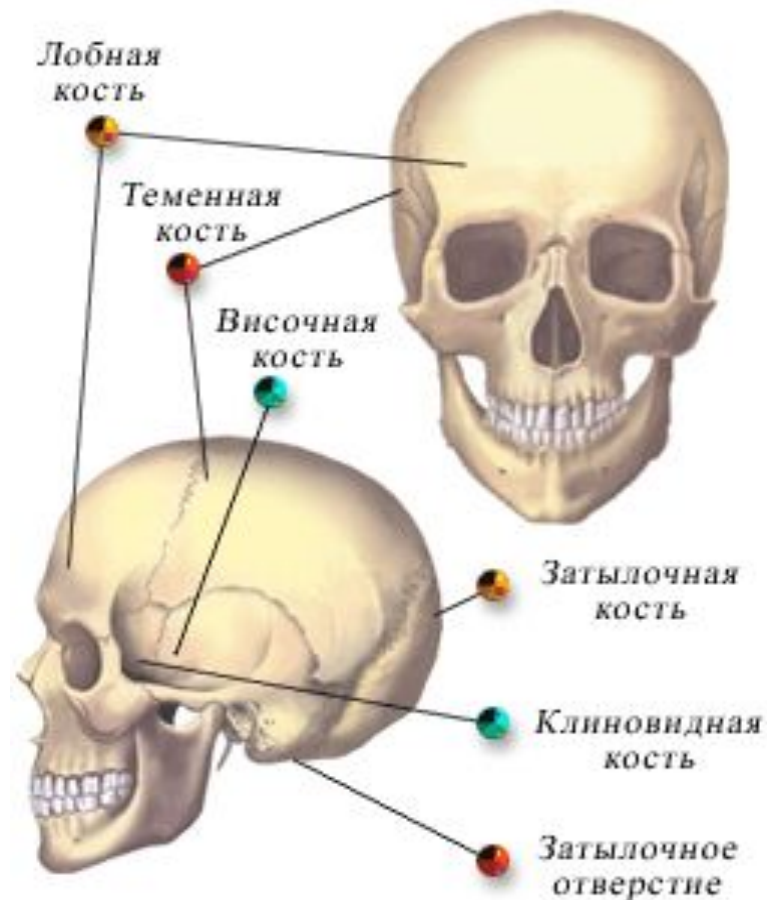

Скелет человека

Осевой скелет и скелет конечностей.

Автор: Орлова Наталья Алексеевна
Учитель биологии и химии
МБОУ СОШ № 34 г. Красноярск

Скелет человека

□ Скелет-

Совокупность костей, хрящей и Укрепляющих их связок.

Осевой скелет

□ Кости черепа (мозговой отдел)

Череп определяет форму головы, защищает головной мозг, органы слуха, обоняния, зрения, служит местом прикрепления мышц, участвующих в мимике.

В мозговой части черепа находится головной мозг.

Осевой скелет

□ Кости черепа (лицевой отдел)

Решетчатая кость определяет форму носовых полостей, в ней находится орган обоняния. Нижняя челюсть подвижна. Это позволяет пережевывать пищу и членораздельно говорить.

Осевой скелет

□ Скелет туловища

Основа скелета туловища - позвоночник.

S-образная изогнутость - способность пружинить и выполнять роль рессоры, уменьшая толчки при движении.

Шейный отдел - 7 позвонков,
Грудной - 12,
Поясничный - 5,
Крестец - 5,
Копчик - 5 позвонков.