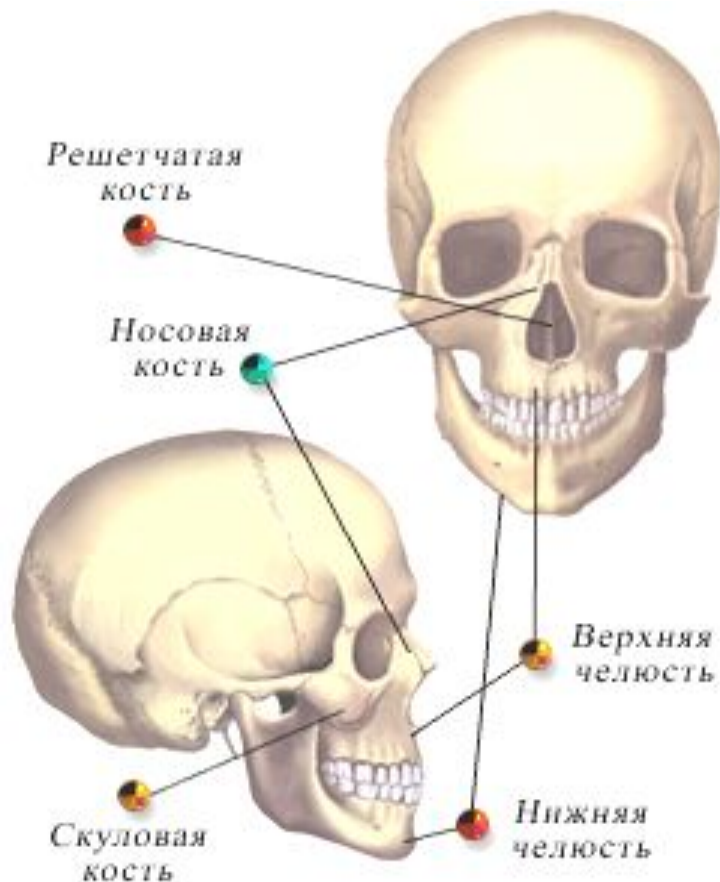

Скелет человека

Осевой скелет и скелет конечностей.

Автор: Орлова Наталья Алексеевна
Учитель биологии и химии
МБОУ СОШ № 34 г. Красноярск

Скелет человека

□ Скелет-

Совокупность костей, хрящей и Укрепляющих их связок.

Осевой скелет

□ Кости черепа (мозговой отдел)

Череп определяет форму головы, защищает головной мозг, органы слуха, обоняния, зрения, служит местом прикрепления мышц, участвующих в мимике.

В мозговой части черепа находится головной мозг.

Осевой скелет

□ Кости черепа (лицевой отдел)

Решетчатая кость определяет форму носовых полостей, в ней находится орган обоняния. Нижняя челюсть подвижна. Это позволяет пережевывать пищу и членораздельно говорить.

Осевой скелет

□ Скелет туловища

Основа скелета туловища - позвоночник.

S-образная изогнутость - способность пружинить и выполнять роль рессоры, уменьшая толчки при движении.

Шейный отдел - 7 позвонков,
Грудной - 12,
Поясничный - 5,
Крестец - 5,
Копчик - 5 позвонков.