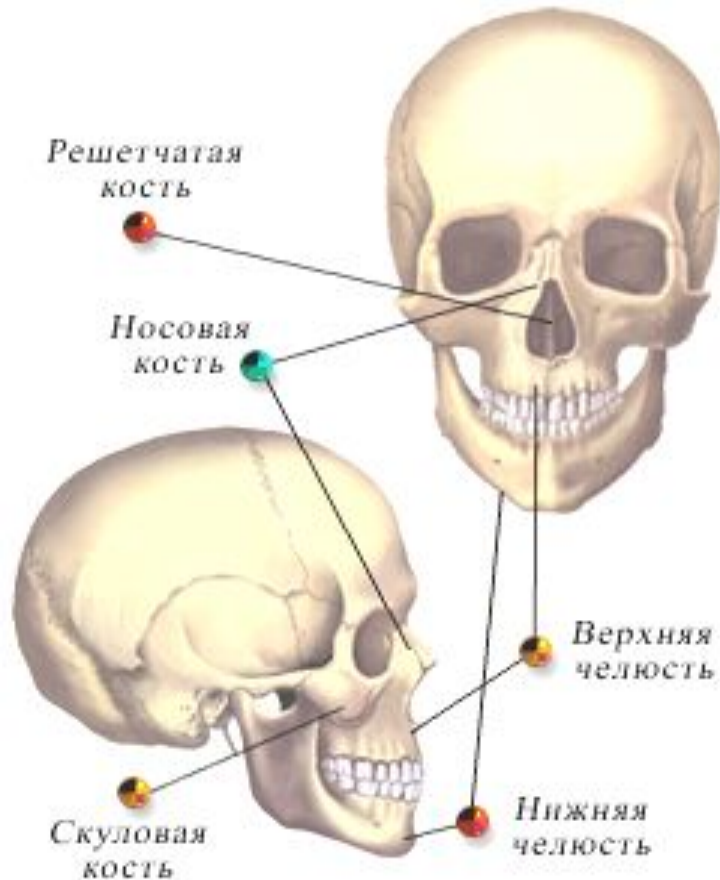

Скелет человека

Осевой скелет и скелет конечностей.

Автор: Орлова Наталья Алексеевна
Учитель биологии и химии
МБОУ СОШ № 34 г. Красноярск

Скелет человека

□ Скелет-

Совокупность костей, хрящей и Укрепляющих их связок.

Осевой скелет

□ Кости черепа (мозговой отдел)

Череп определяет форму головы, защищает головной мозг, органы слуха, обоняния, зрения, служит местом прикрепления мышц, участвующих в мимике.

В мозговой части черепа находится головной мозг.

Осевой скелет

□ Кости черепа (лицевой отдел)

Решетчатая кость определяет форму носовых полостей, в ней находится орган обоняния. Нижняя челюсть подвижна. Это позволяет пережевывать пищу и членораздельно говорить.

Осевой скелет

□ Скелет туловища

Основа скелета туловища - позвоночник.

S-образная изогнутость - способность пружинить и выполнять роль рессоры, уменьшая толчки при движении.

Шейный отдел - 7 позвонков,
Грудной - 12,
Поясничный - 5,
Крестец - 5,
Копчик - 5 позвонков.