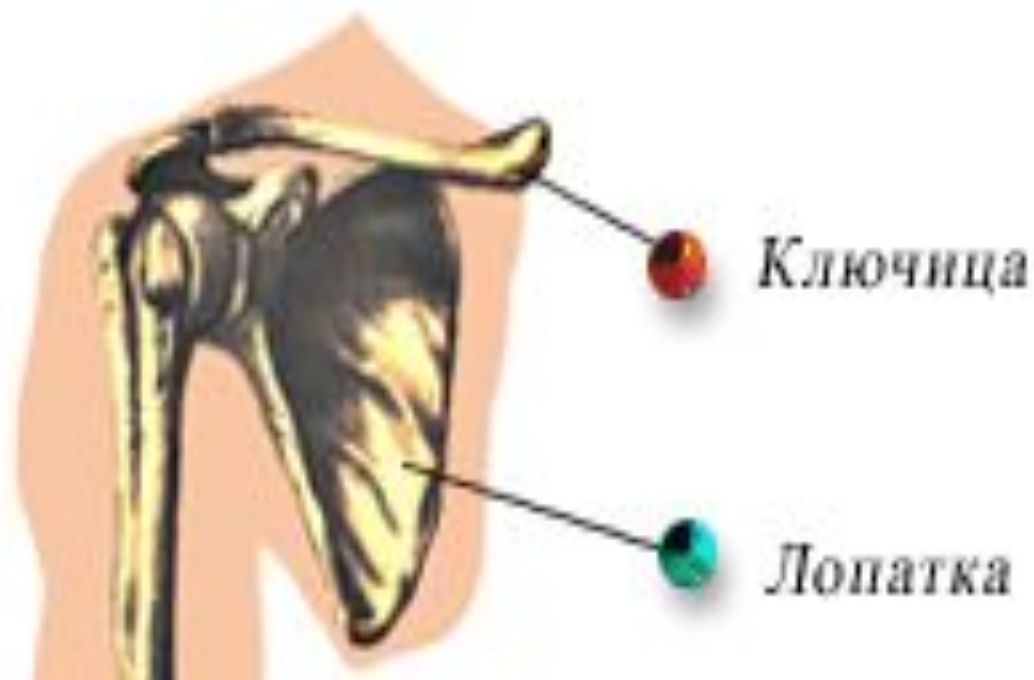

Осевой скелет

□ Скелет туловища

Основа скелета туловища - позвоночник.

S-образная изогнутость - способность пружинить и выполнять роль рессоры, уменьшая толчки при движении.

Шейный отдел - 7 позвонков,
Грудной - 12,
Поясничный - 5,
Крестец - 5,
Копчик - 5 позвонков.

Осевой скелет

- Скелет туловища
(строение позвонка)

Осевой скелет

□ Грудная клетка

Грудная клетка образована грудным отделом позвоночника, ребрами и грудиной.

К 12 позвонкам грудного отдела прикрепляются ребра. Из них 10 пар с помощью хрящей прикрепляются к грудине.

Две нижние пары ребер оканчиваются свободно.

Дополнительный скелет

- Пояс конечностей (верхних)
(плечевой)

Дополнительный скелет

- Пояс конечностей (нижних)
(тазовый)

Дополнительный скелет

□ Свободные конечности (верхние)

ОТВЕТЫ

- 1. Хребет
 - 2. Подобно мифологическому герою Атланту, который держит на своих могучих плечах небесный свод, первый шейный позвонок держит череп человека
 - 3. Таз
 - 4. Лопатка
 - 5. Грудная клетка
 - 6. Ребро
-