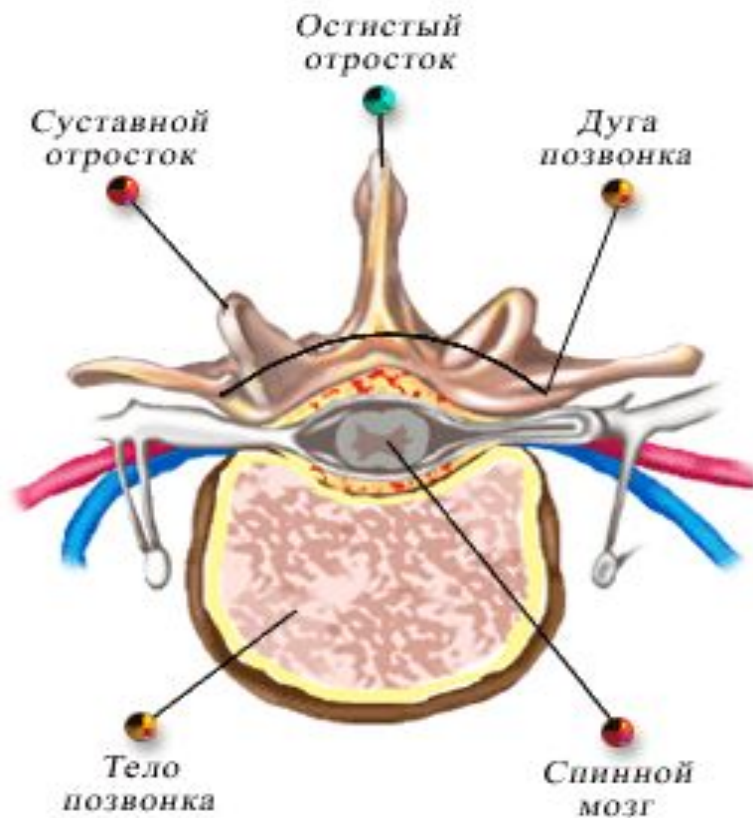

Осевой скелет

□ Кости черепа (мозговой отдел)

Череп определяет форму головы, защищает головной мозг, органы слуха, обоняния, зрения, служит местом прикрепления мышц, участвующих в мимике.

В мозговой части черепа находится головной мозг.

Осевой скелет

□ Кости черепа (лицевой отдел)

Решетчатая кость определяет форму носовых полостей, в ней находится орган обоняния. Нижняя челюсть подвижна. Это позволяет пережевывать пищу и членораздельно говорить.

Осевой скелет

□ Скелет туловища

Основа скелета туловища - позвоночник.

S-образная изогнутость - способность пружинить и выполнять роль рессоры, уменьшая толчки при движении.

Шейный отдел - 7 позвонков,
Грудной - 12,
Поясничный - 5,
Крестец - 5,
Копчик - 5 позвонков.

Осевой скелет

- Скелет туловища
(строение позвонка)

Осевой скелет

□ Грудная клетка

Грудная клетка образована грудным отделом позвоночника, ребрами и грудиной.

К 12 позвонкам грудного отдела прикрепляются ребра. Из них 10 пар с помощью хрящей прикрепляются к грудины.