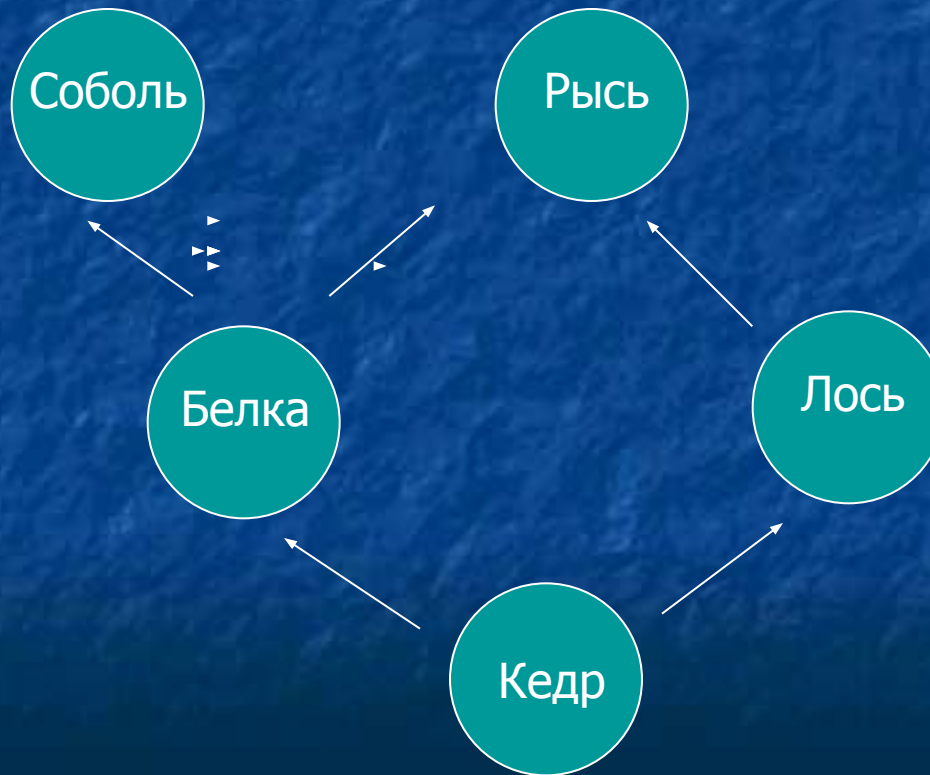

Животный мир России.

Животный мир:

Особенности животного мира:

- По видовому составу богаче растительного мира (в России 130 видов животных и 18 тыс. видов растений);
- Самый многочисленный вид – насекомые (90 тыс. видов);
- Состав и облик животных зависит от климата, рельефа;
- Размещение животных подчиняется закону зональности (широтной и высотной).

Природные сообщества – взаимосвязь растительного и животного мира.

- Пищевые цепи: соболь, кедр, лось, белка, рысь.

Особенности животного мира России.

Природные зоны	Приспособления животных	Типичные представители