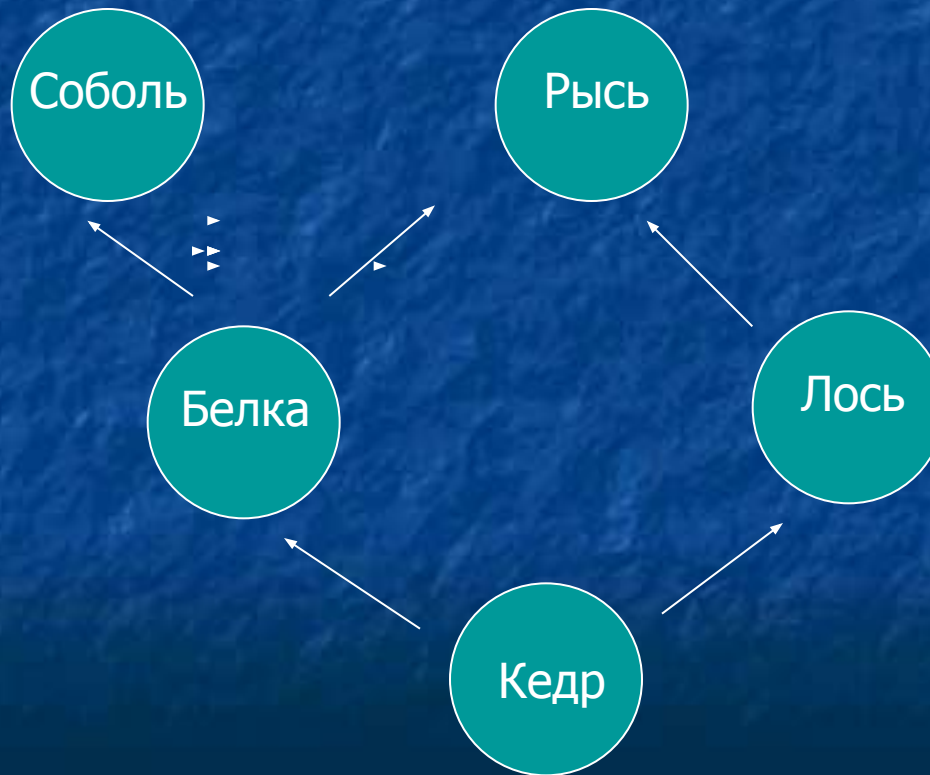

Животный мир России.

Животный мир:

© В. А. Злотников
www.kamchatsky-krai.ru

Особенности животного мира:

- По видовому составу богаче растительного мира (в России 130 видов животных и 18 тыс. видов растений);
- Самый многочисленный вид – насекомые (90 тыс. видов);
- Состав и облик животных зависит от климата, рельефа;
- Размещение животных подчиняется закону зональности (широтной и высотной).

Природные сообщества – взаимосвязь растительного и животного мира.

- Пищевые цепи: соболь, кедр, лось, белка, рысь.

Особенности животного мира России.

Природные зоны	Приспособления животных	Типичные представители