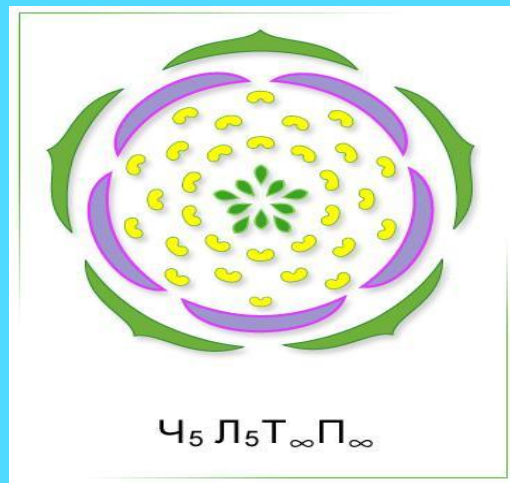

Венчик и чашечка создают яркую часть
цветка- *околоцветник*.

ОКОЛОЦВЕТНИК

Простой
-листочки цветка
одинаковые и нет
чашелистиков

Двойной,
разделен на чашечку
и венчик

Если через околоцветник можно провести несколько плоскостей симметрии то – это правильный цветок

Если через околоцветник можно провести только одну симметрию то – это неправильный цветок

Главные части цветка

П
Е
С
Т
И
К

Т
Ы
Ч
И
Н
К
И

Состоит из:
рыльце,
столбик,
завязь

Состоят из:
тычиночно
й
нити,
пыльник

Цветки, в которых есть и тычинки , и пестики , называют **обоеполыми**.

Однополые цветки:
растение содержит либо пестики (женские цветки), либо тычинки (мужские цветки)

Растения ,у которых однополые пестичные и тычиночные цветки находятся на одном растении, называются **однодомными.**

Растения, у которых пестичные и тычиночные цветки находятся на разных растениях , называют **двудомными.**

ДИАГРАММЫ И ФОРМУЛЫ ЦВЕТКОВ

Самоконтроль

★ Назовите части цветка

★ Какие цветы называют правильными?