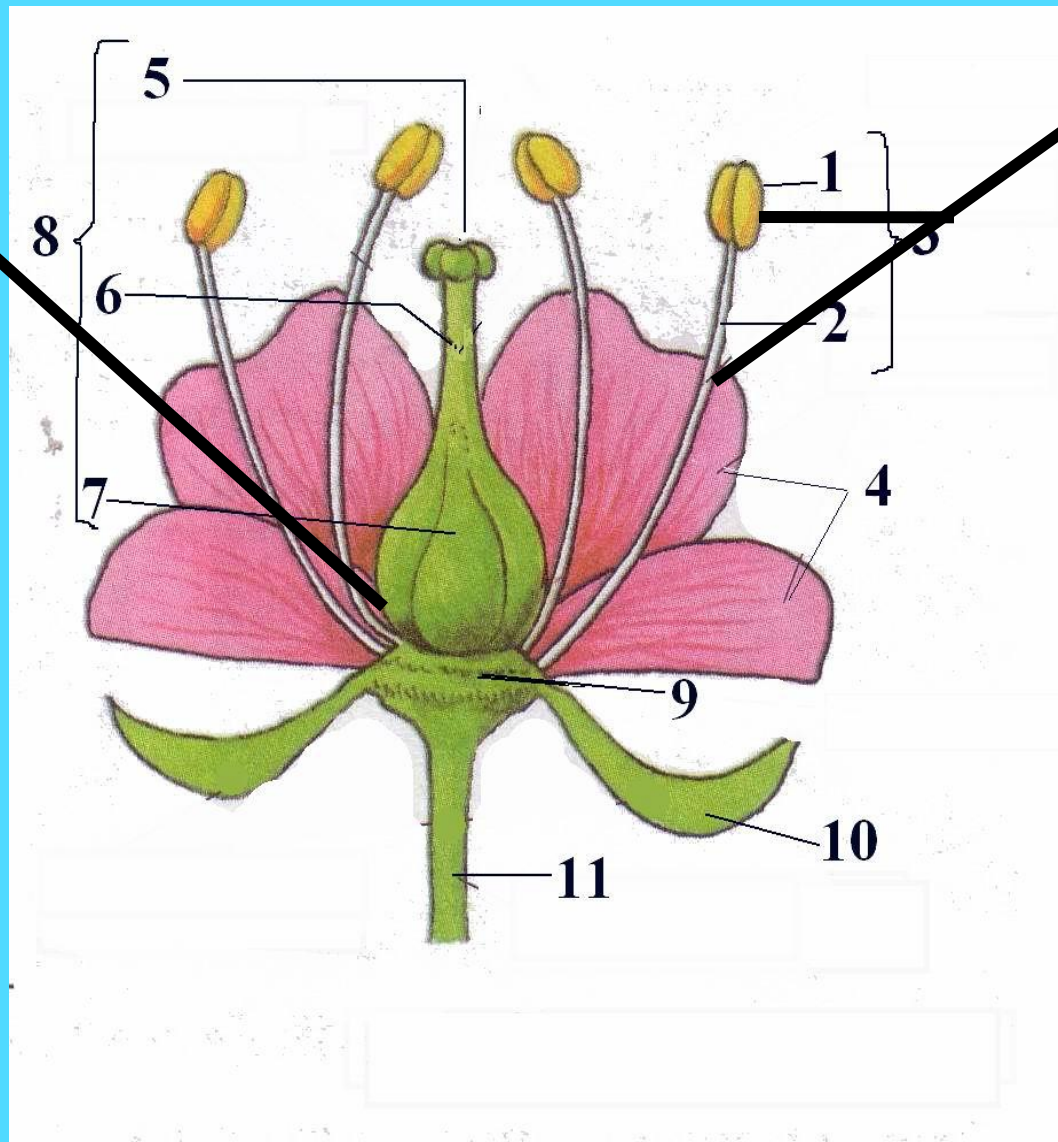

На верхушке цветоложа находится *пестик*.

Чуть ниже размещаются *тычинки*.

На цветоложе располагаются *лепестки*, их
совокупность называется *венчиком*.

Под лепестками находится *чашелистики*, образующие
чашечку.

Венчик и чашечка создают яркую часть
цветка- *околоцветник*.

ОКОЛОЦВЕТНИК

Простой
-листочки цветка
одинаковые и нет
чашелистиков

Двойной,
разделен на чашечку
и венчик

Если через околоцветник можно провести несколько плоскостей симметрии то – это правильный цветок

Если через околоцветник можно провести только одну симметрию то – это неправильный цветок

Главные части цветка

П
Е
С
Т
И
К

Т
Ы
Ч
И
Н
К
И

Состоит из:
рыльце,
столбик,
завязь

Состоят из:
тычиночно
й
нити,
пыльник