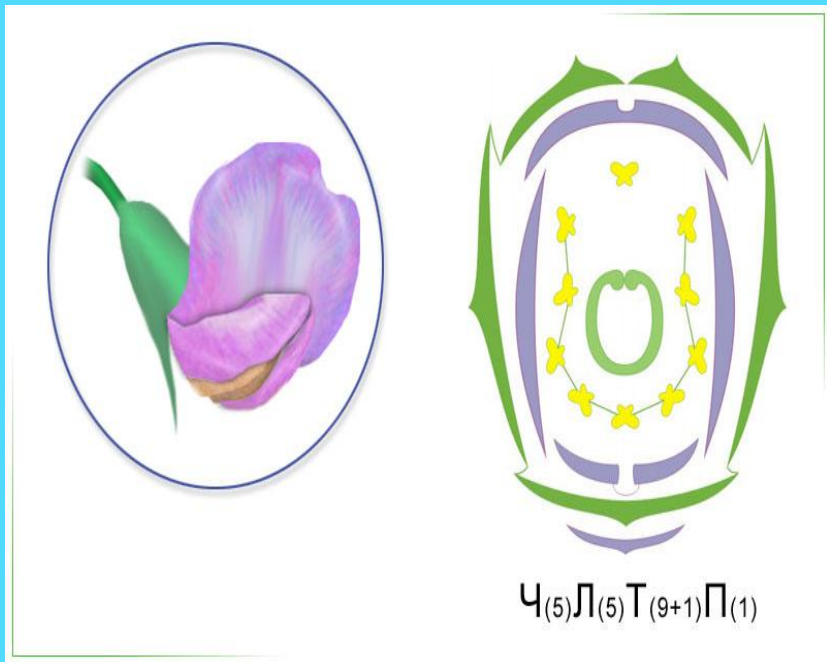

Венчик и чашечка создают яркую часть
цветка- *околоцветник*.

ОКОЛОЦВЕТНИК

Простой
-листочки цветка
одинаковые и нет
чашелистиков

Двойной,
разделен на чашечку
и венчик

Если через околоцветник можно провести несколько плоскостей симметрии то – это правильный цветок

Пестик и тычинки участвуют в оплодотворении и образовании плода.

Пестик- это женская часть цветка.
Тычинки- мужская часть цветка.

Цветок-

это сложный генеративный орган.

Составляющие его элементы обеспечивают половое размножение растения.

Цветки, в которых есть и тычинки , и пестики , называют **обоеполыми**.

Однополые цветки:
растение содержит либо пестики (женские цветки), либо тычинки (мужские цветки)

Растения ,у которых однополые пестичные и тычиночные цветки находятся на одном растении, называются **однодомными.**

Растения, у которых пестичные и тычиночные цветки находятся на разных растениях , называют **двудомными.**

ДИАГРАММЫ И ФОРМУЛЫ ЦВЕТКОВ

Самоконтроль

★ Назовите части цветка

★ Какие цветы называют правильными?