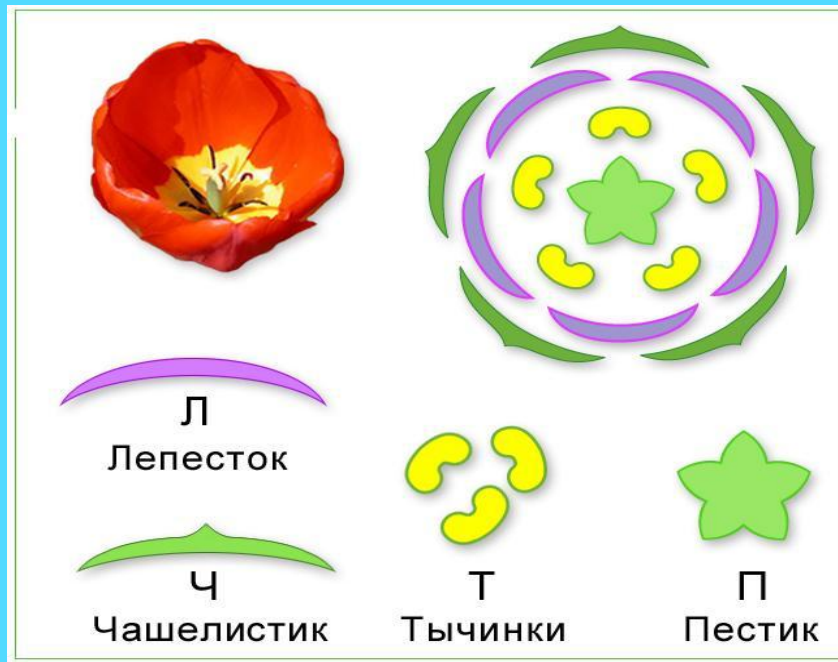

ДИАГРАММЫ И ФОРМУЛЫ ЦВЕТКОВ