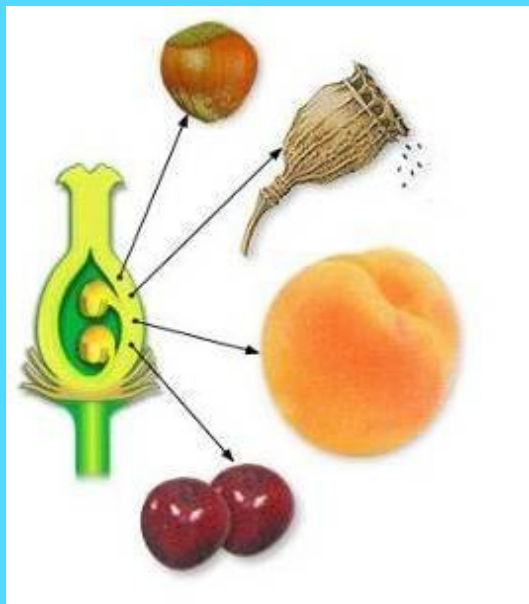

На верхушке цветоложа находится *пестик*.

Чуть ниже размещаются *тычинки*.

На цветоложе располагаются *лепестки*, их
совокупность называется *венчиком*.

Под лепестками находится *чашелистики*, образующие
чашечку.

Венчик и чашечка создают яркую часть
цветка- *околоцветник*.

ОКОЛОЦВЕТНИК

Простой
-листочки цветка
одинаковые и нет
чашелистиков

Двойной,
разделен на чашечку
и венчик

Если через околоцветник можно провести несколько плоскостей симметрии то – это правильный цветок

Если через околоцветник можно провести только одну симметрию то – это неправильный цветок

Главные части цветка

П
Е
С
Т
И
К

Т
Ы
Ч
И
Н
К
И

Состоит из:
рыльце,
столбик,
завязь

Состоят из:
тычиночно
й
нити,
пыльник

Пестик и тычинки участвуют в оплодотворении и образовании плода.

Пестик- это женская часть цветка.
Тычинки- мужская часть цветка.

Цветок-

это сложный генеративный орган.

Составляющие его элементы обеспечивают половое размножение растения.