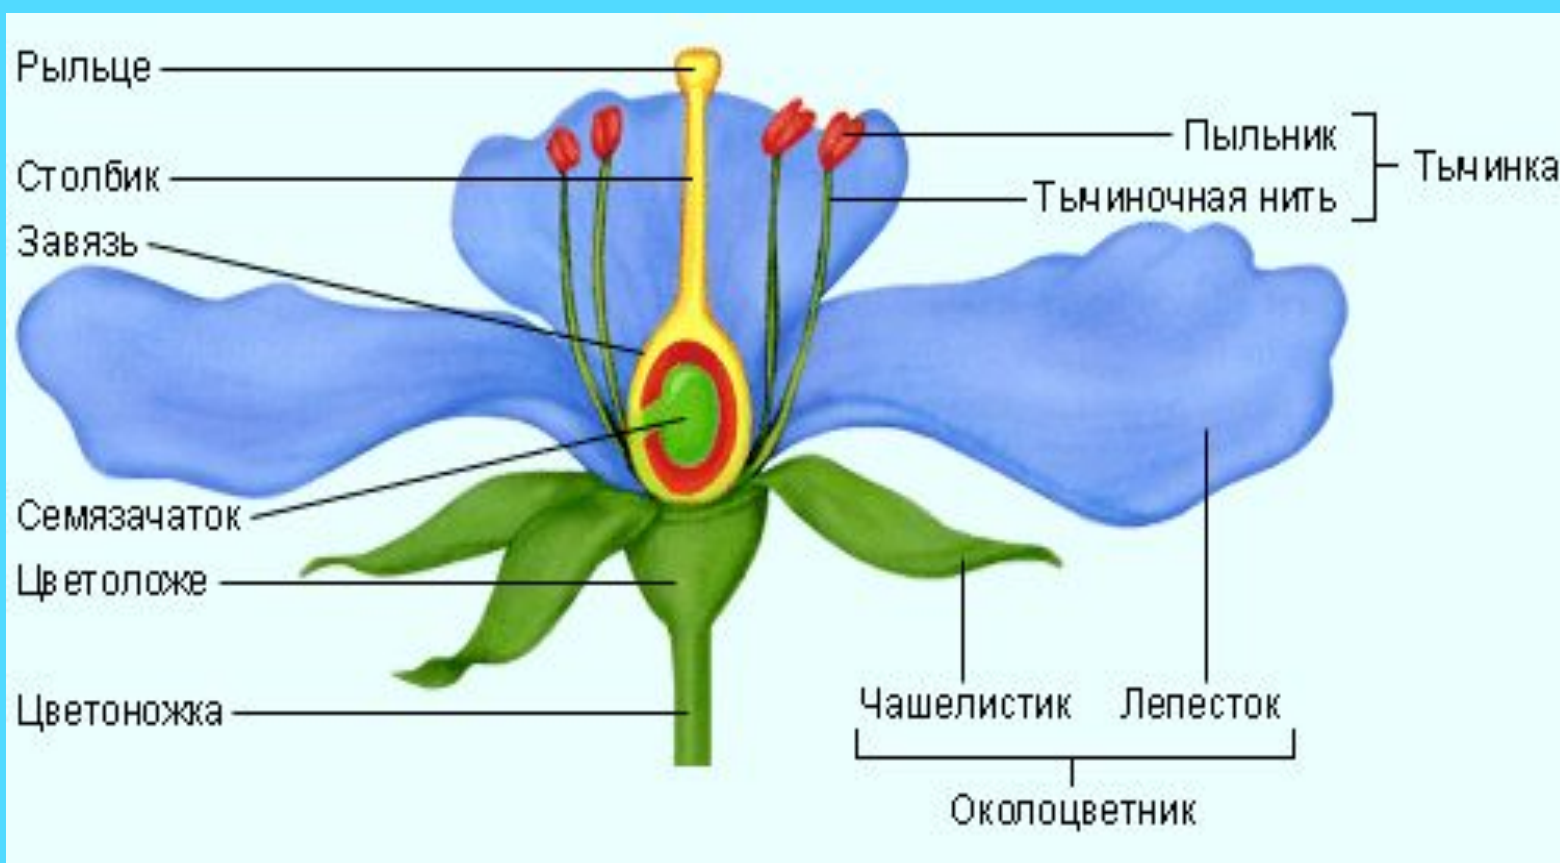

окрашенные и
зеленые

пахучие и без
запаха

одиночные или
собранные вместе в
соцветия

ФУНКЦИИ ЦВЕТКА -

образование
ПЛОДОВ
и семян.

Строение цветка

Цветки размещаются на тоненьких
стебельках- цветоножках.

Цветок располагается на *цветоложе*.

На верхушке цветоложа находится *пестик*.

Чуть ниже размещаются *тычинки*.

На цветоложе располагаются *лепестки*, их
совокупность называется *венчиком*.

Под лепестками находится *чашелистики*, образующие
чашечку.

Венчик и чашечка создают яркую часть
цветка- *околоцветник*.

ОКОЛОЦВЕТНИК

Простой
-листочки цветка
одинаковые и нет
чашелистиков

Двойной,
разделен на чашечку
и венчик

Если через околоцветник можно провести несколько плоскостей симметрии то – это правильный цветок

Если через околоцветник можно провести только одну симметрию то – это неправильный цветок

Главные части цветка

П
Е
С
Т
И
К

Т
Ы
Ч
И
Н
К
И

Состоит из:
рыльце,
столбик,
завязь

Состоят из:
тычиночно
й
нити,
пыльник