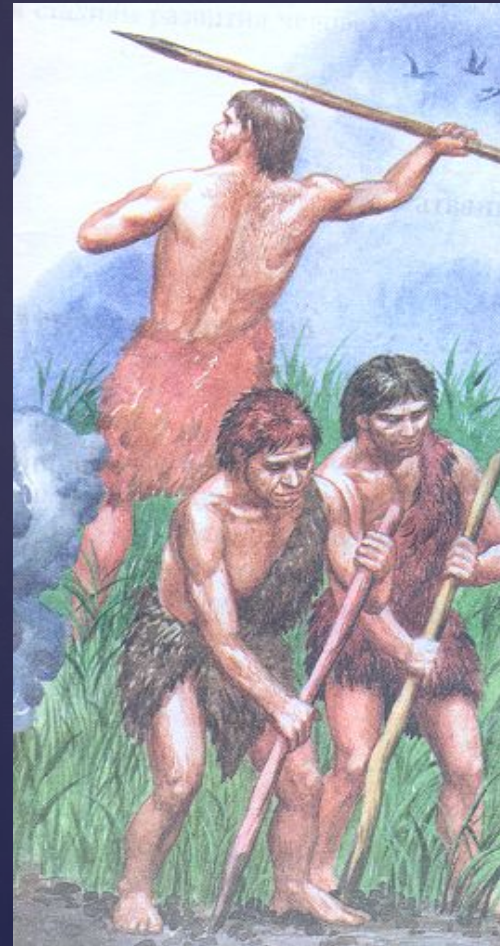

## Эволюция человека.

*Выполнила: Муравьева  
Р-11-9-к*

□ Эволюция ложь и обман

□ Бог создал мир

- ▣ Определить территорию происхождения на разных этапах развития.
- ▣ Выяснить различия в строении и поведении человека на каждом этапе развития.
- ▣ Научиться выбирать главное из большого количества информации.

# Эволюция человека.

Эволюция приматов, как и других отрядов млекопитающих, происходила в третичный период, который начался примерно 60 млн. лет назад. Широко распространённое во второй половине третичного периода ископаемая группа высших обезьян-*дриопитеков* дала начало двум эволюционным линиям: *понгидам* и *гоминидам*. Потомки понгида-гориллы и шимпанзе-живут и сегодня, к гоминидам в наше время относятся один-единственный вид-*Человек разумный*.

# Человек прямоходящий.

- Появился на нашей планете от 1 млн. до 300 тыс. лет тому назад.
- Обитал в Азии, Европе, Африке.
- Является представителем рода человека.
- Рост 160 см.
- Объём мозга до 1100 см<sup>3</sup>.
- Он имел: низкий лоб, мощные над бровные дуги, массивная и тяжёлую челюсть.
- Охотился, изготавливал примитивные орудия, пользовался огнём, изготавливал жилища.
- Жили группами.

# Неандерталец.

- Появился на нашей планете около 40 тыс. лет тому назад.
- Обитал в Европе, Азии, Африке.
- Череп был куполообразным.
- Объём мозга до 1600 см<sup>3</sup>.
- Рост до 170 см.
- Имел крепкое телосложение.
- Научился добывать и поддерживать огонь, шить из шкур одежду, охотились.
- Жили группа по 15-20 человек.