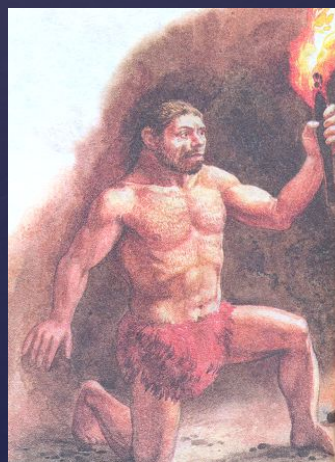

# Австралопитек.

- Появился на нашей планете около 1 млн. лет назад.
- Обитал на территории Южной и Восточной Африки.
- Рост около 120-130 см.
- Масса около 25-45 кг.
- Объём мозга в среднем 530 см<sup>3</sup>.

# Человек умелый.

- ▣ Объём мозга от 650 до 1100см<sup>3</sup>.
- ▣ Ходил на двух ногах.
- ▣ Использовал каменные орудие труда.

# Человек прямоходящий.

- Появился на нашей планете от 1 млн. до 300 тыс. лет тому назад.
- Обитал в Азии, Европе, Африке.
- Является представителем рода человека.
- Рост 160 см.
- Объём мозга до 1100 см<sup>3</sup>.
- Он имел: низкий лоб, мощные над бровные дуги, массивная и тяжёлую челюсть.
- Охотился, изготавливал примитивные орудия, пользовался огнём, изготавливал жилища.
- Жили группами.

# Неандерталец.

- Появился на нашей планете около 40 тыс. лет тому назад.
- Обитал в Европе, Азии, Африке.
- Череп был куполообразным.
- Объём мозга до 1600 см<sup>3</sup>.
- Рост до 170 см.
- Имел крепкое телосложение.
- Научился добывать и поддерживать огонь, шить из шкур одежду, охотились.
- Жили группа по 15-20 человек.