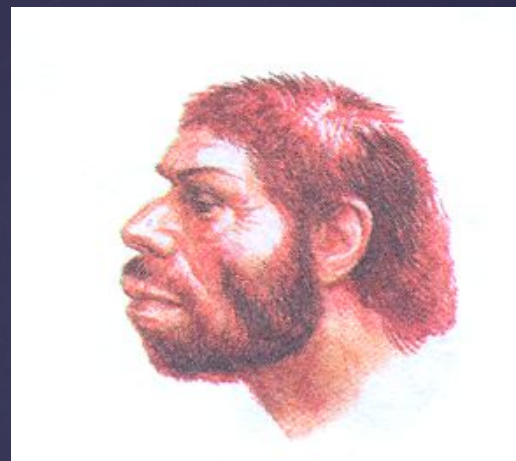

# Австралопитек.

- Появился на нашей планете около 1 млн. лет назад.
- Обитал на территории Южной и Восточной Африки.
- Рост около 120-130 см.
- Масса около 25-45 кг.
- Объём мозга в среднем 530 см<sup>3</sup>.

# Человек умелый.

- ▣ Объём мозга от 650 до 1100см<sup>3</sup>.
- ▣ Ходил на двух ногах.
- ▣ Использовал каменные орудие труда.

# Человек прямоходящий.

- Появился на нашей планете от 1 млн. до 300 тыс. лет тому назад.
- Обитал в Азии, Европе, Африке.
- Является представителем рода человека.
- Рост 160 см.
- Объём мозга до 1100 см<sup>3</sup>.
- Он имел: низкий лоб, мощные над бровные дуги, массивная и тяжёлую челюсть.
- Охотился, изготавливал примитивные орудия, пользовался огнём, изготавливал жилища.
- Жили группами.

# Неандерталец.

- Появился на нашей планете около 40 тыс. лет тому назад.
- Обитал в Европе, Азии, Африке.
- Череп был куполообразным.
- Объём мозга до 1600 см<sup>3</sup>.
- Рост до 170 см.
- Имел крепкое телосложение.
- Научился добывать и поддерживать огонь, шить из шкур одежду, охотились.
- Жили группа по 15-20 человек.