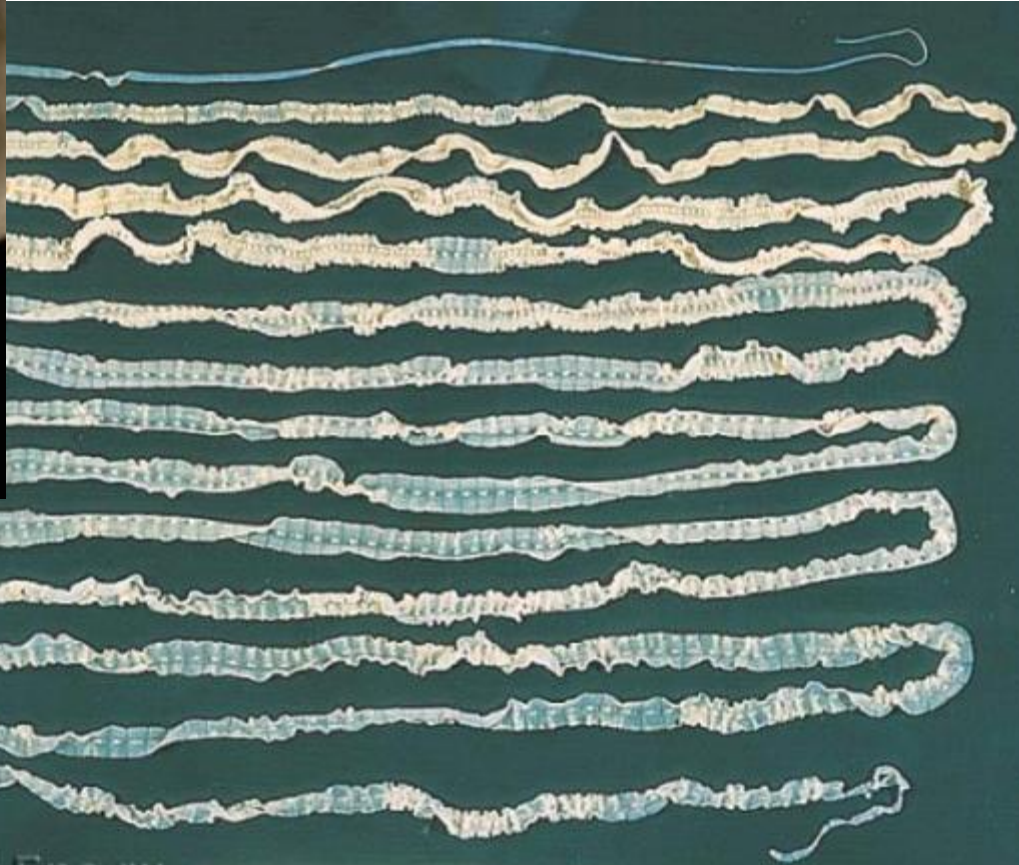

# Петров крест

# Раффлезия

паразитическое растение с самыми крупными в мире цветами. Оно полностью лишено листьев, стебля и корней. Цветок раффлезии в бутоне похож на кочан капусты, а в раскрытом виде достигает 1 метра в диаметре и весит 4-6 килограмм.

# Свиной цепень