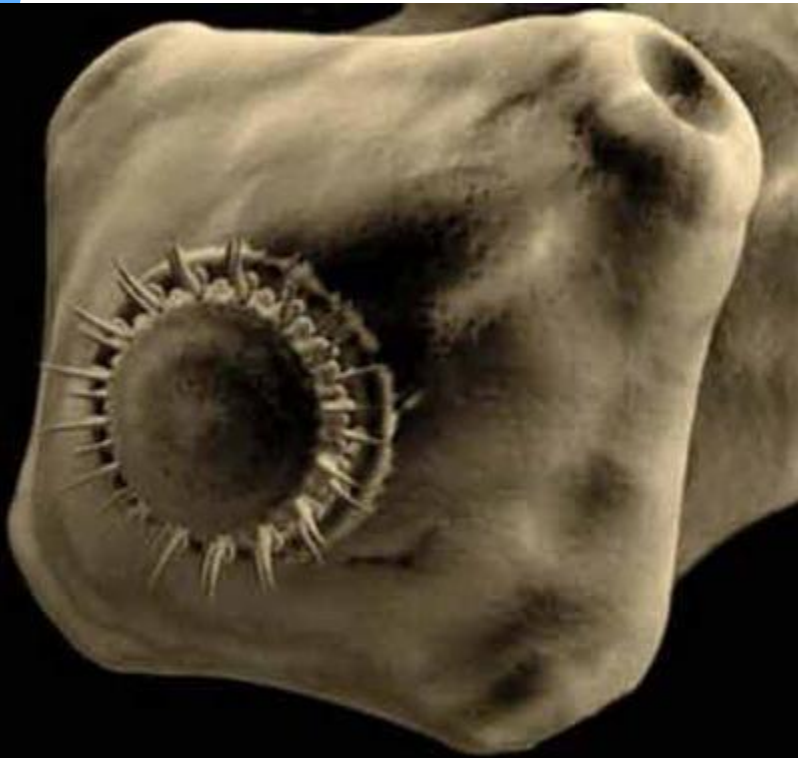

# Петров крест

# Раффлезия

паразитическое растение с самыми крупными в мире цветами. Оно полностью лишено листьев, стебля и корней. Цветок раффлезии в бутоне похож на кочан капусты, а в раскрытом виде достигает 1 метра в диаметре и весит 4-6 килограмм.

# Свиной цепень