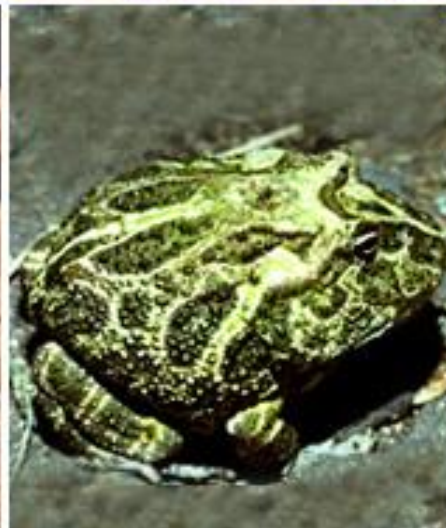

Хвостатые

обыкновенная жаба

Отряд

Бесхвостые

Кольчатая червяга

Отряд

Безногие

мраморные тритоны

НАСТОЯЩАЯ ЧЕРВЯГА

огненная саламандра

зелёная жаба

Внешнее разнообразие

**Боливийская
червяга**

**Саламандра
настоящая**

**Литория
коралловолапая**

Внешнее разнообразие

1. Ноздри
2. Глаз с подвижным веком
3. Резонаторы
4. Рот

голубокрылая кобылка

зеленый
кузнечик

Лягушка в мифах и сказках

Хекет. Древний
Египет

Лягушка — священное животное Хекет, богини плодородия и возрождения, охранявшей хрупкие ростки новой жизни, того, что принесет плоды в будущем.