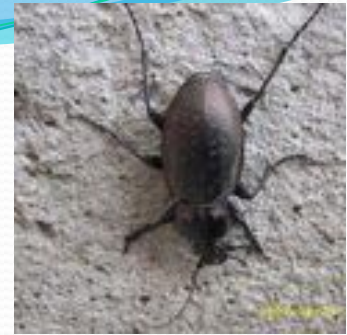

Самая знаменитая и необычайно полезная жужелица встречается в европейской части России. Красотел активно истребляет гусениц лесных вредителей, очищая леса и сады. Красотел активно истребляет гусениц лесных вредителей, очищая леса и сады. Это насекомое теплолюбивое. Добыча жужелицы-гусеницы, улитки, слизни. В поисках их красотел бегает всю ночь, пробегая иногда по два километра.

ШМЕЛЬ МОХОВОЙ

Крупное общественное насекомое, густо покрытое волосками. На зиму все гнездо вымирает, зимуют только оплодотворенные самки, дающие весной начало новому гнезду. Шмели питаются нектаром и являются прекрасными опылителями.

ПЕРЕЛИВНИЦА БОЛЬШАЯ

Яркий пример
оптической окраски:
черно-бурая, с
мелкими пятнышками,
она вдруг вспыхнет
ярким фиолетовым
огнем, когда световые
лучи преломляются в
ее чешуйках. Все
бабочки семейства
нимфамид очень
красивы, гусеницы их
живут в основном на
сорняках, так что не
вредят, бабочки же
очень украшают наши
поля, леса, луга.

УСАЧ БОЛЬШОЙ ДУБОВЫЙ

Насекомое с длинными усами «умеет» их носить по особому: никогда не поджимает под себя, а всегда гордо держит либо за спиной, либо развернутыми в стороны. Второе название усачей-дровосеки. Личинки их развиваются в древесине, питаются ею, разрушают деревья. Большой дубовый усач вредит лиственным. Личинки способны вгрызаться даже в твердую древесину.