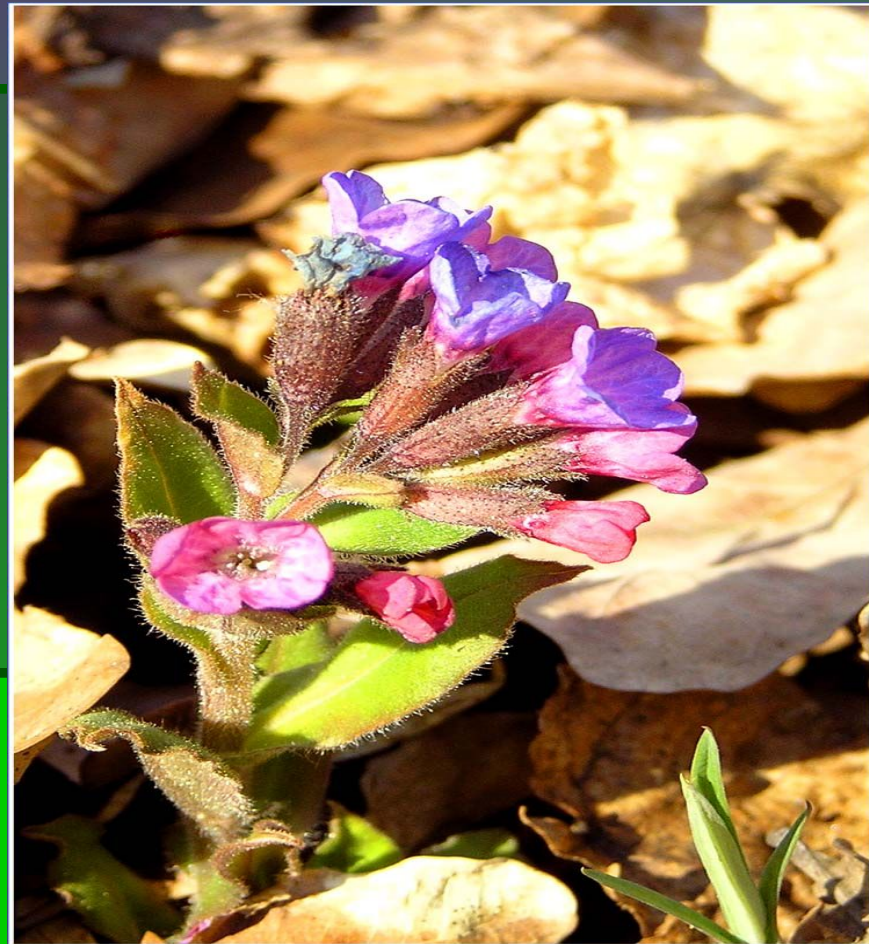

Prezentacii.com

« Медуница »

Прусаковой Анастасии

Лесная принцесса

-
- Замечательное украшение наших весенних лесов-цветущая медуница.
- Лекарственное растение.
- Замечательный ранний медонос.

Ареал распространения

- Медуница встречается по всей европейской части страны, от западных границ до Урала.
- Растет в хвойных и лиственных лесах.

Растение с подснежным ростом

- Осенью в почках полностью сформированы побеги будущего года .
- В феврале почки трогаются в рост.
- После схода снега приоткрываются бутоны.

Стебель и листья.

- Стебель прямостоячий, высотой 20- 30см.
- Листья мелкие, продолговатые, иногда покрыты светлыми пятнами.

Корневище

- Корневище ползучее, темно-коричневого цвета, имеет длинные шнуровидные придаточные корни.