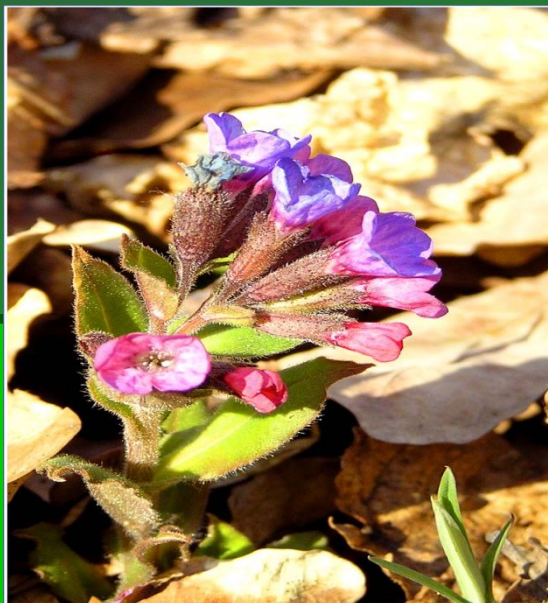

Prezentacii.com

« Медуница »

Прусаковой Анастасии

Лесная принцесса

-
- Замечательное украшение наших весенних лесов-цветущая медуница.
- Лекарственное растение.
- Замечательный ранний медонос.

Ареал распространения

- Медуница встречается по всей европейской части страны, от западных границ до Урала.
- Растет в хвойных и лиственных лесах.

Растение с подснежным ростом

- Осенью в почках полностью сформированы побеги будущего года .
- В феврале почки трогаются в рост.
- После схода снега приоткрываются бутоны.

Стебель и листья.

- Стебель прямостоячий, высотой 20- 30см.
- Листья мелкие, продолговатые, иногда покрыты светлыми пятнами.

Корневище

- Корневище ползучее, темно-коричневого цвета, имеет длинные шнуровидные придаточные корни.

Цветки и их особенности

- Собраны в соцветие завиток.
- Цветки правильной формы, венчик колокольчатый.
- Изменение цвета во время цветения: от розового до синего.

Опыление

- Цветки медуницы способны к перекрестному опылению.
- Опыляются при помощи насекомых, которые стряхивают пыльцу на цветок.