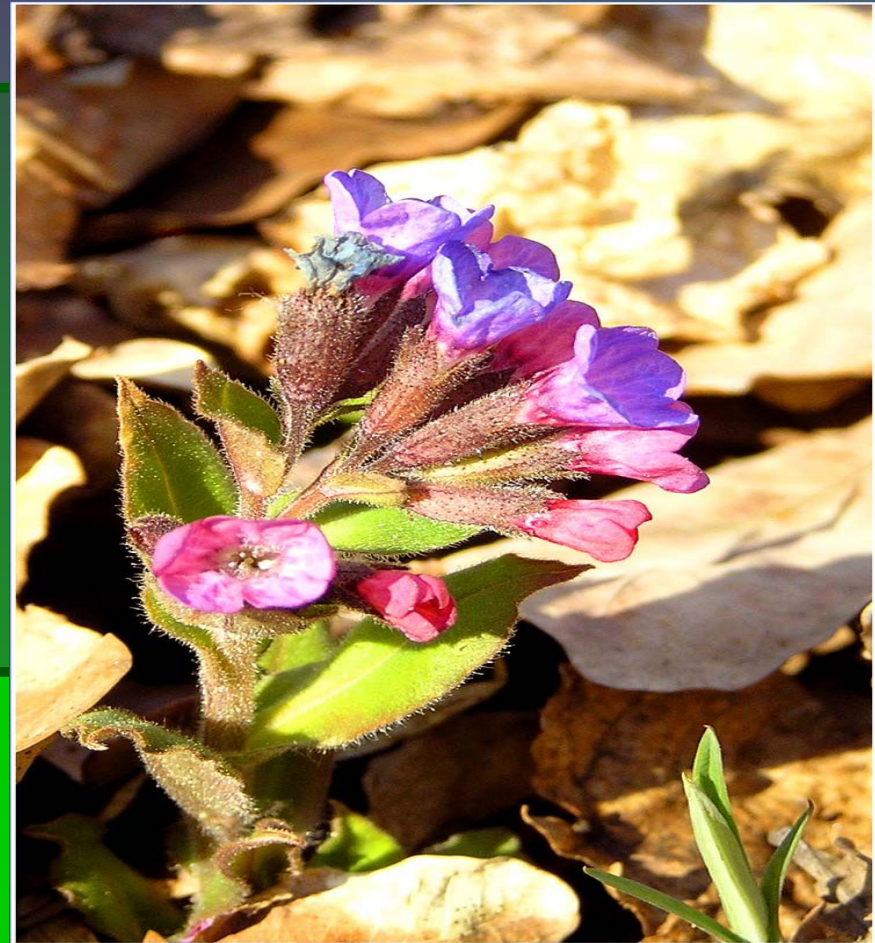

# Лесная принцесса

- Замечательное украшение наших весенних лесов-цветущая медуница.
- Лекарственное растение.
- Замечательный ранний медонос.

# Корневище

- Корневище ползучее, темно-коричневого цвета, имеет длинные шнуровидные придаточные корни.