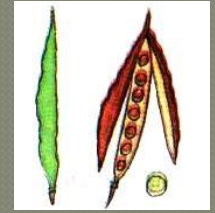

Покрытосеменные растения

**Семейства
кл.
Двудольные**

Крестоцветные

- Число видов – 3200
- Формула цветка: $Ч_4Л_4Т_{4+2}П_1$
- Тип плода – стручок или стручочек
- Жизненные формы – травы
- Применение:
 - пища для человека
 - корм для скота
 - сорняки
 - лекарство (в народной медицине)

Розоцветные

• Число видов – 3000

• Формула цветка:

$C_5 A_5 T_{\text{множ}} P_1$;

$C_5 A_{5+5} T_{\text{множ}} P_{\text{множ}}$;

$C_5 A_5 T_{\text{множ}} P_{\text{множ}}$

• Тип плода – костянка, яблоко, ягода или орешек

• Жизненные формы –

травы, деревья, кустарники

• Применение:

- пища для человека
- декоративные растения
- лекарство (в народной

Бобовые

- Число видов – 12 тыс
- Формула цветка: $\text{C}_{(5)}$
 $\text{L}_{1+2+(2)}\text{T}_{(9)+1}\text{P}_1$
- Тип плода – боб
- Жизненные формы – травы, кустарники
- Применение:
 - пища для человека
 - корм для скота
 - декоративные
 - лекарство (в народной медицине)

Злаковые

- Число видов – 3200
- Формула цветка: $O_{(2)+2}T_3P_1$
- Тип плода – зерновка
- Жизненные формы – травы
- Применение:
 - пища для человека
 - корм для скота
 - сорняки
 - лекарство (в народной медицине)