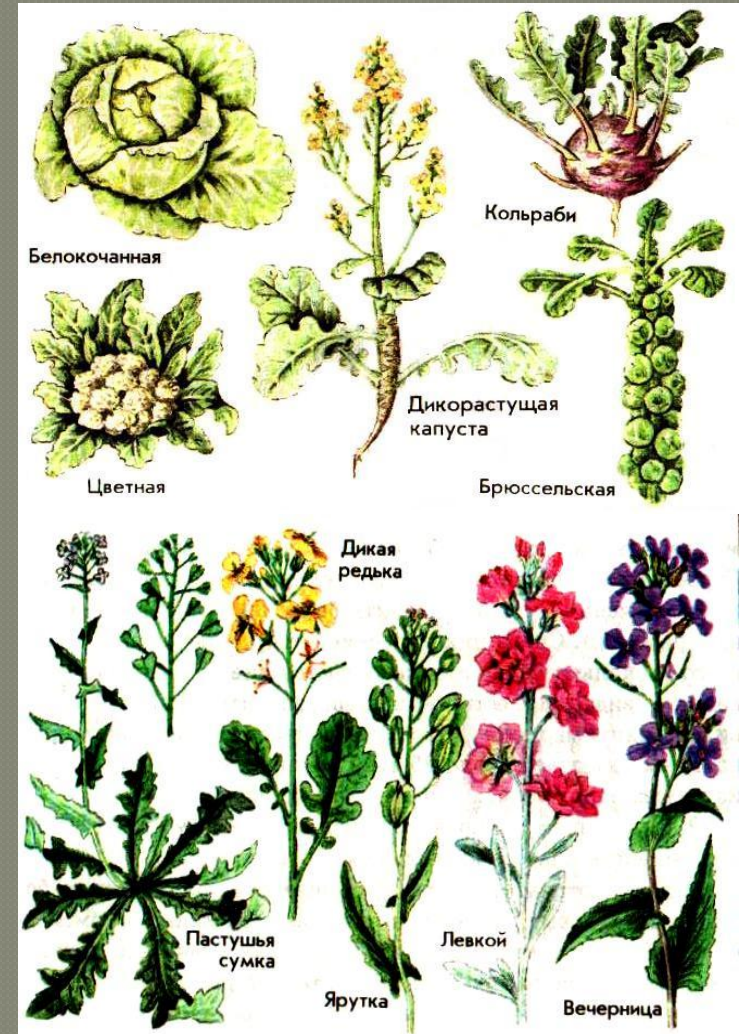

Покрытосеменные растения

**Семейства
кл.
Двудольные**

Крестоцветные

- Число видов – 3200
- Формула цветка: $Ч_4Л_4Т_{4+2}П_1$
- Тип плода – стручок или стручочек
- Жизненные формы – травы
- Применение:
 - пища для человека
 - корм для скота
 - сорняки
 - лекарство (в народной медицине)

Розоцветные

• Число видов – 3000

• Формула цветка:

$C_5 A_5 T_{\text{множ}} P_1$;

$C_5 A_{5+5} T_{\text{множ}} P_{\text{множ}}$;

$C_5 A_5 T_{\text{множ}} P_{\text{множ}}$

• Тип плода – костянка, яблоко, ягода или орешек

• Жизненные формы –

травы, деревья, кустарники

• Применение:

- пища для человека
- декоративные растения
- лекарство (в народной

Бобовые

- Число видов – 12 тыс
- Формула цветка: $\text{C}_{(5)}$
 $\text{L}_{1+2+(2)}\text{T}_{(9)+1}\text{P}_1$
- Тип плода – боб
- Жизненные формы – травы, кустарники
- Применение:
 - пища для человека
 - корм для скота
 - декоративные
 - лекарство (в народной медицине)

Злаковые

- Число видов – 3200
- Формула цветка: $O_{(2)+2}T_3P_1$
- Тип плода – зерновка
- Жизненные формы – травы
- Применение:
 - пища для человека
 - корм для скота
 - сорняки
 - лекарство (в народной медицине)