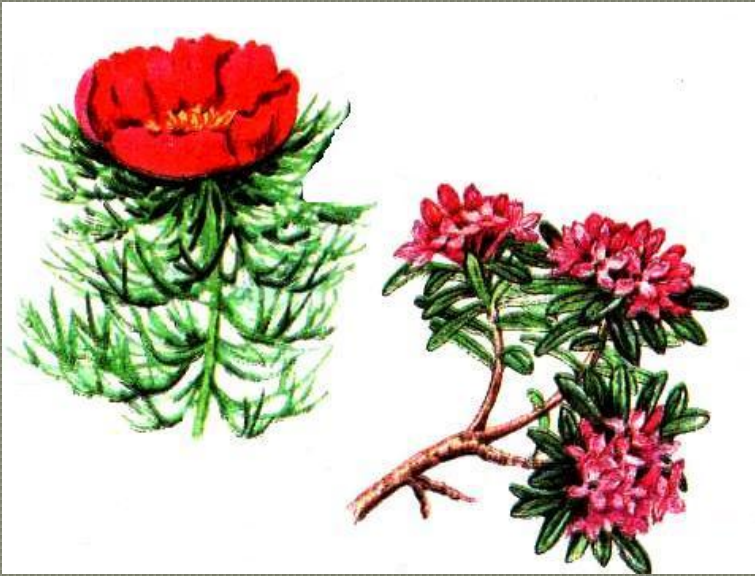

Покрытосеменные растения

**Семейства
кл.
Двудольные**

Крестоцветные

- Число видов – 3200
- Формула цветка: $Ч_4Л_4Т_{4+2}П_1$
- Тип плода – стручок или стручочек
- Жизненные формы – травы
- Применение:
 - пища для человека
 - корм для скота
 - сорняки
 - лекарство (в народной медицине)

Розоцветные

• Число видов – 3000

• Формула цветка:

$C_5 A_5 T_{\text{множ}} P_1$;

$C_5 A_{5+5} T_{\text{множ}} P_{\text{множ}}$;

$C_5 A_5 T_{\text{множ}} P_{\text{множ}}$

• Тип плода – костянка, яблоко, ягода или орешек

Сложноцветны

е

- Число видов – 25тыс.
- Формула цветка: $C_5L_5T_5P_1$
- Тип плода – семянка
- Жизненные формы – травы
- Применение:
 - пища для человека
 - корм для скота
 - сорняки
 - декоративные
 - лекарство (в народной медицине)

Злаковые

- Число видов – 3200
- Формула цветка: $O_{(2)+2}T_3P_1$
- Тип плода – зерновка
- Жизненные формы – травы
- Применение:
 - пища для человека
 - корм для скота
 - сорняки
 - лекарство (в народной медицине)