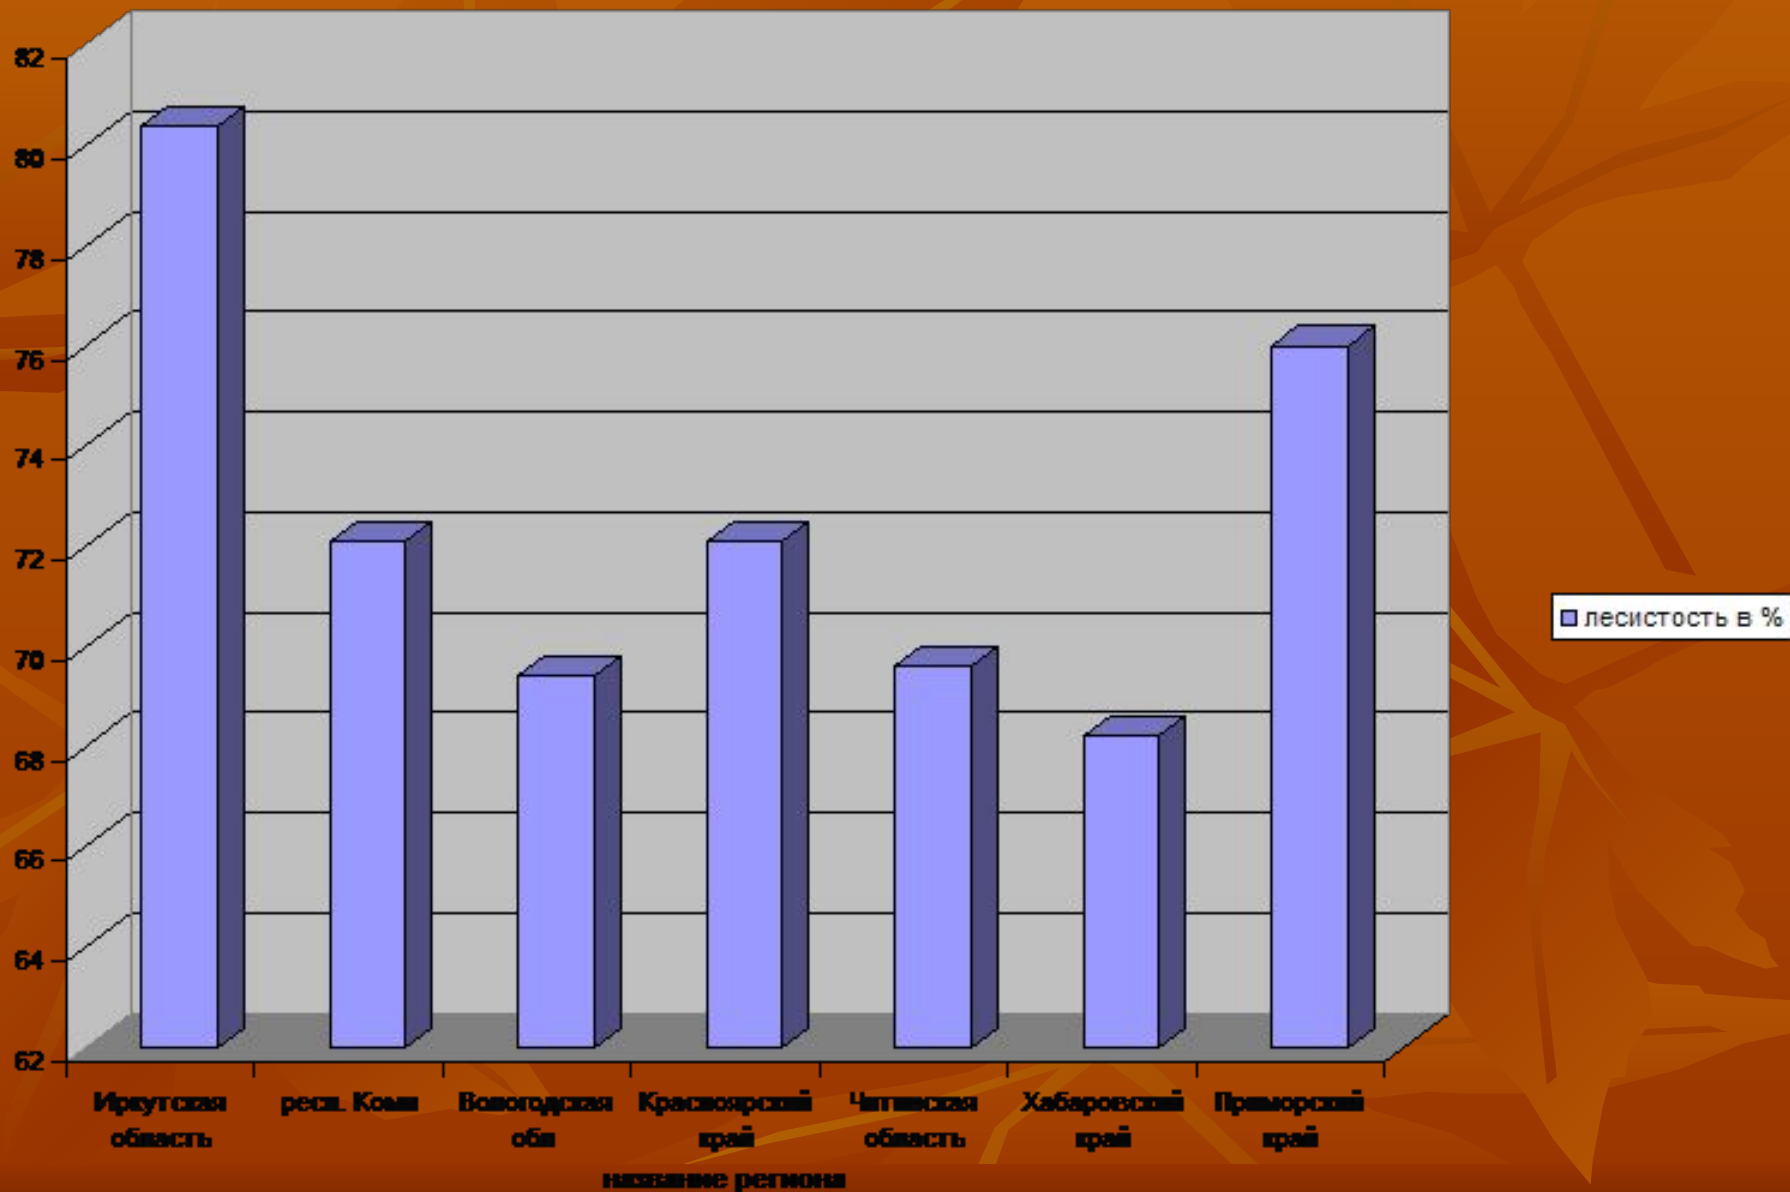

Лесной комплекс